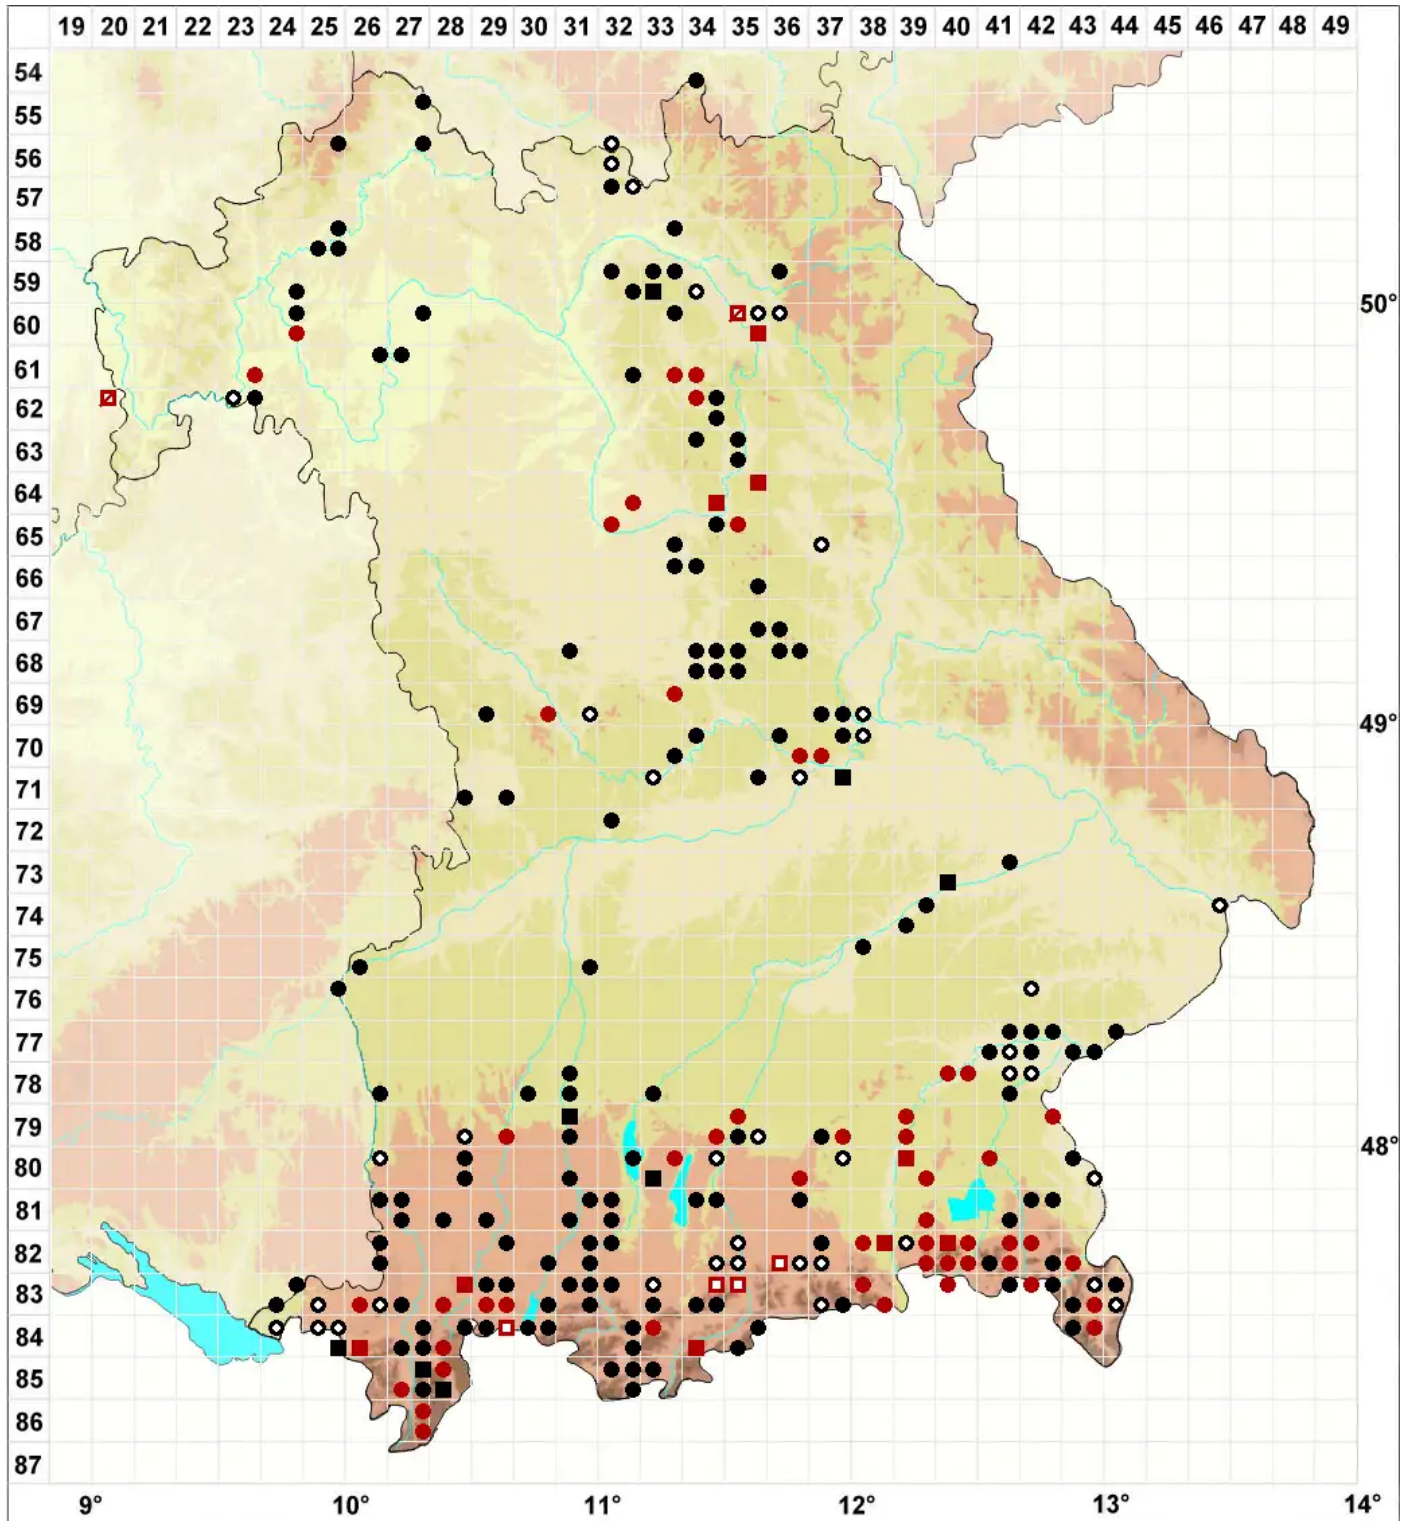

Eucladium verticillatum (With.) Bruch & Schimp.

Wirteliges Schönastmoos

Legende:

- Symbole:**
- Ausgefülltes Symbol:
Zeitraum von 1980 bis heute (Aktuelle Angabe)
 - Leeres Symbol:
Zeitraum vor 1980 (Altangabe)
 - Quadrat: Herbarbeleg