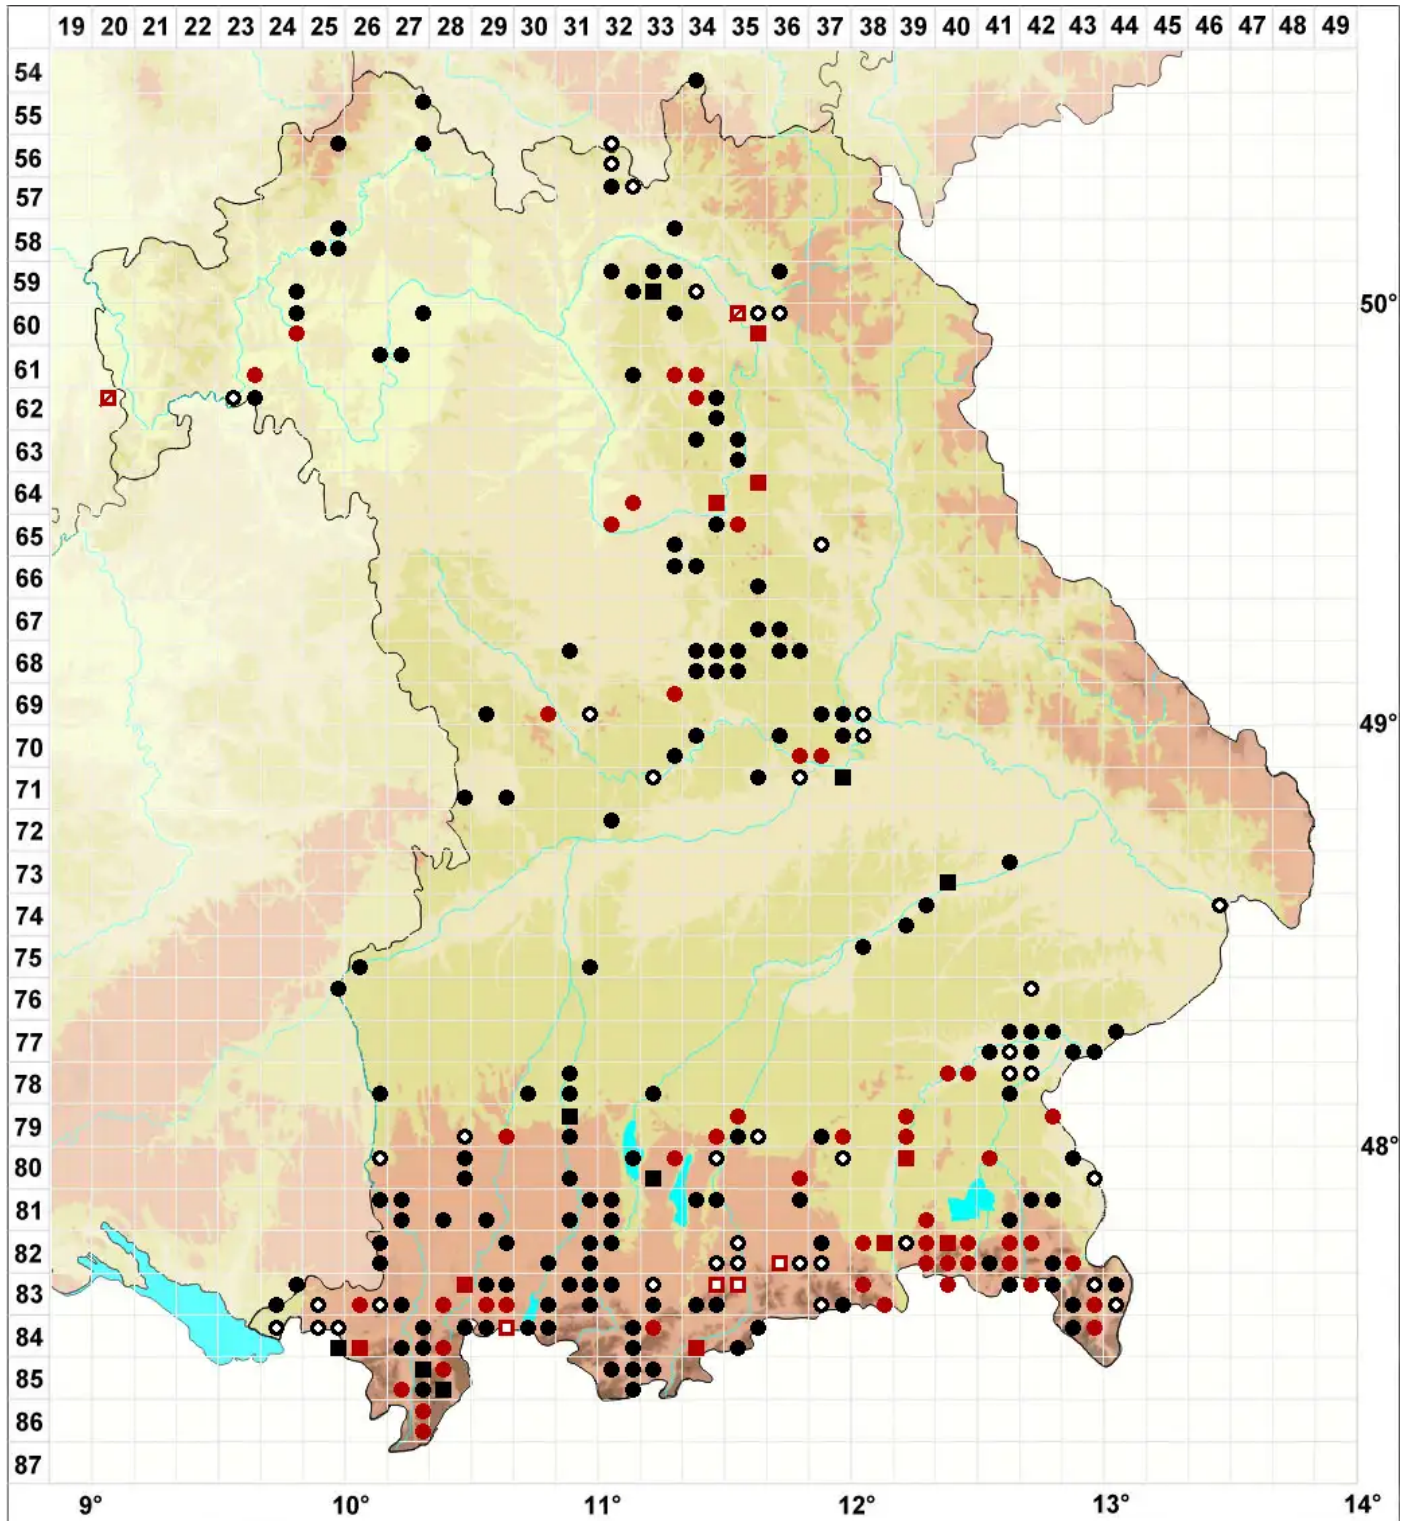

Eucladium verticillatum (With.) Bruch & Schimp.

Wirteliges Schönastmoos

Legende:

Symbole:

Ausgefülltes Symbol:
Zeitraum von 1980 bis heute (Aktuelle Angabe)

Leeres Symbol:
Zeitraum vor 1980 (Altangabe)

Quadrat: Herbarbeleg