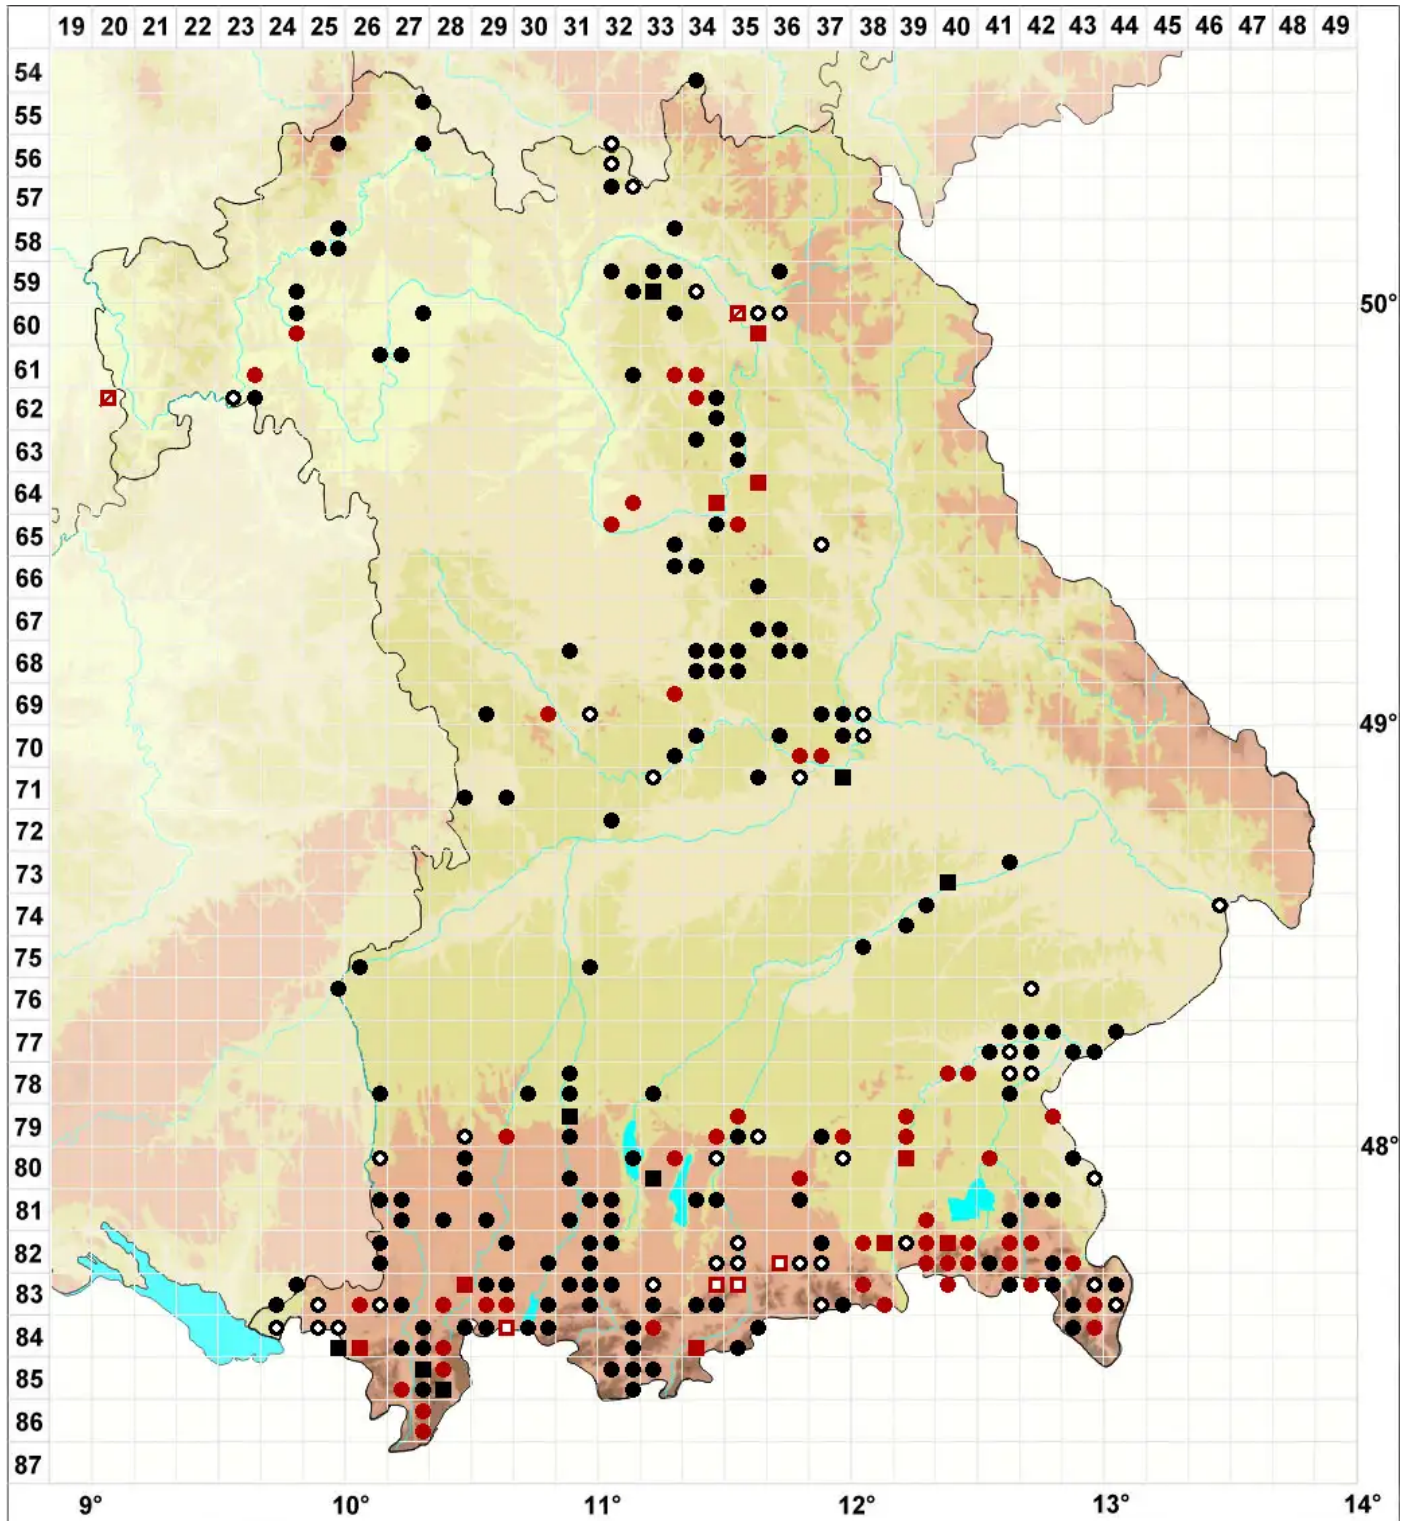

Eucladium verticillatum (With.) Bruch & Schimp.

Wirteliges Schönastmoos

Legende:

- Symbole:**
Ausgefülltes Symbol:
Zeitraum von 1980 bis heute (Aktuelle Angabe)
Leeres Symbol:
Zeitraum vor 1980 (Altangabe)
Quadrat: Herbarbeleg