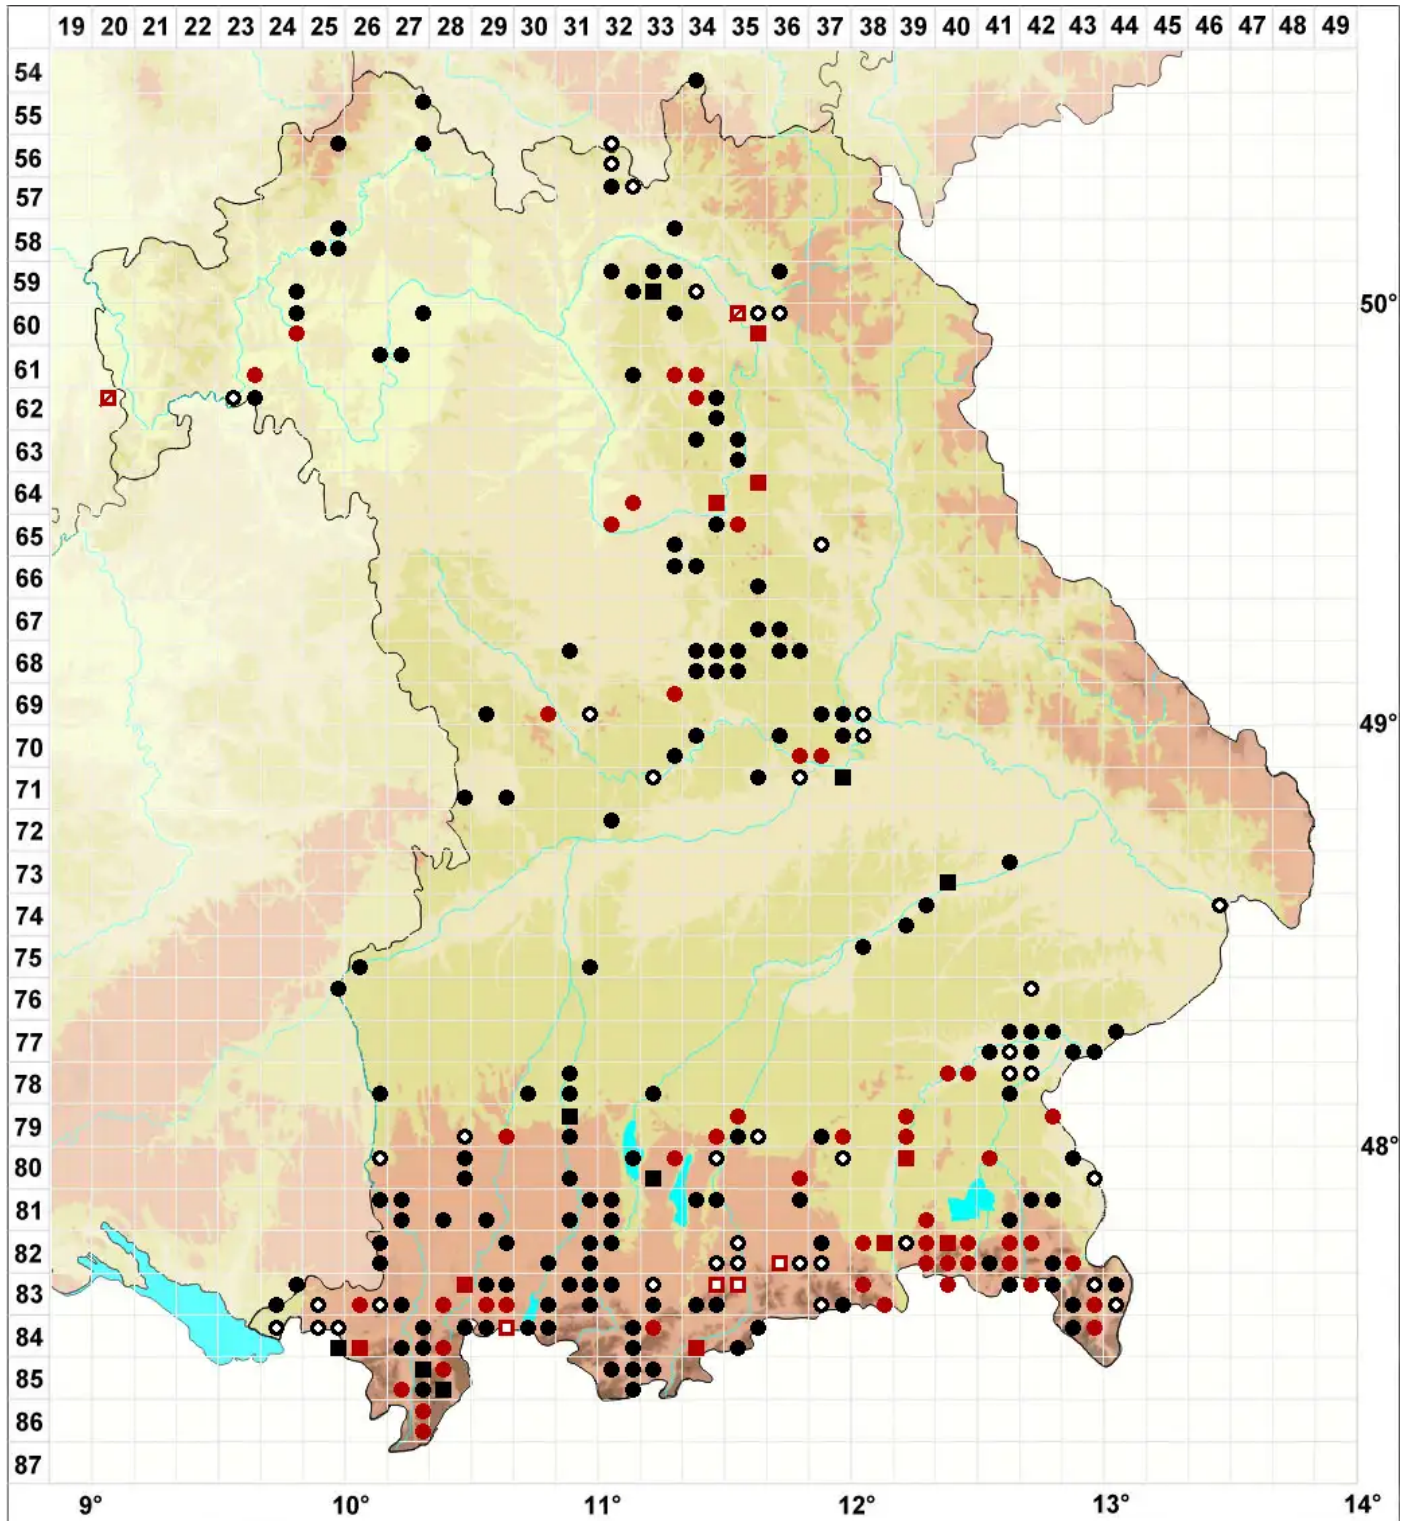

Eucladium verticillatum (With.) Bruch & Schimp.

Wirteliges Schönastmoos

Legende:

- Symbole:**
- Ausgefülltes Symbol:
Zeitraum von 1980 bis heute (Aktuelle Angabe)
 - Leeres Symbol:
Zeitraum vor 1980 (Altangabe)
 - Quadrat: Herbarbeleg