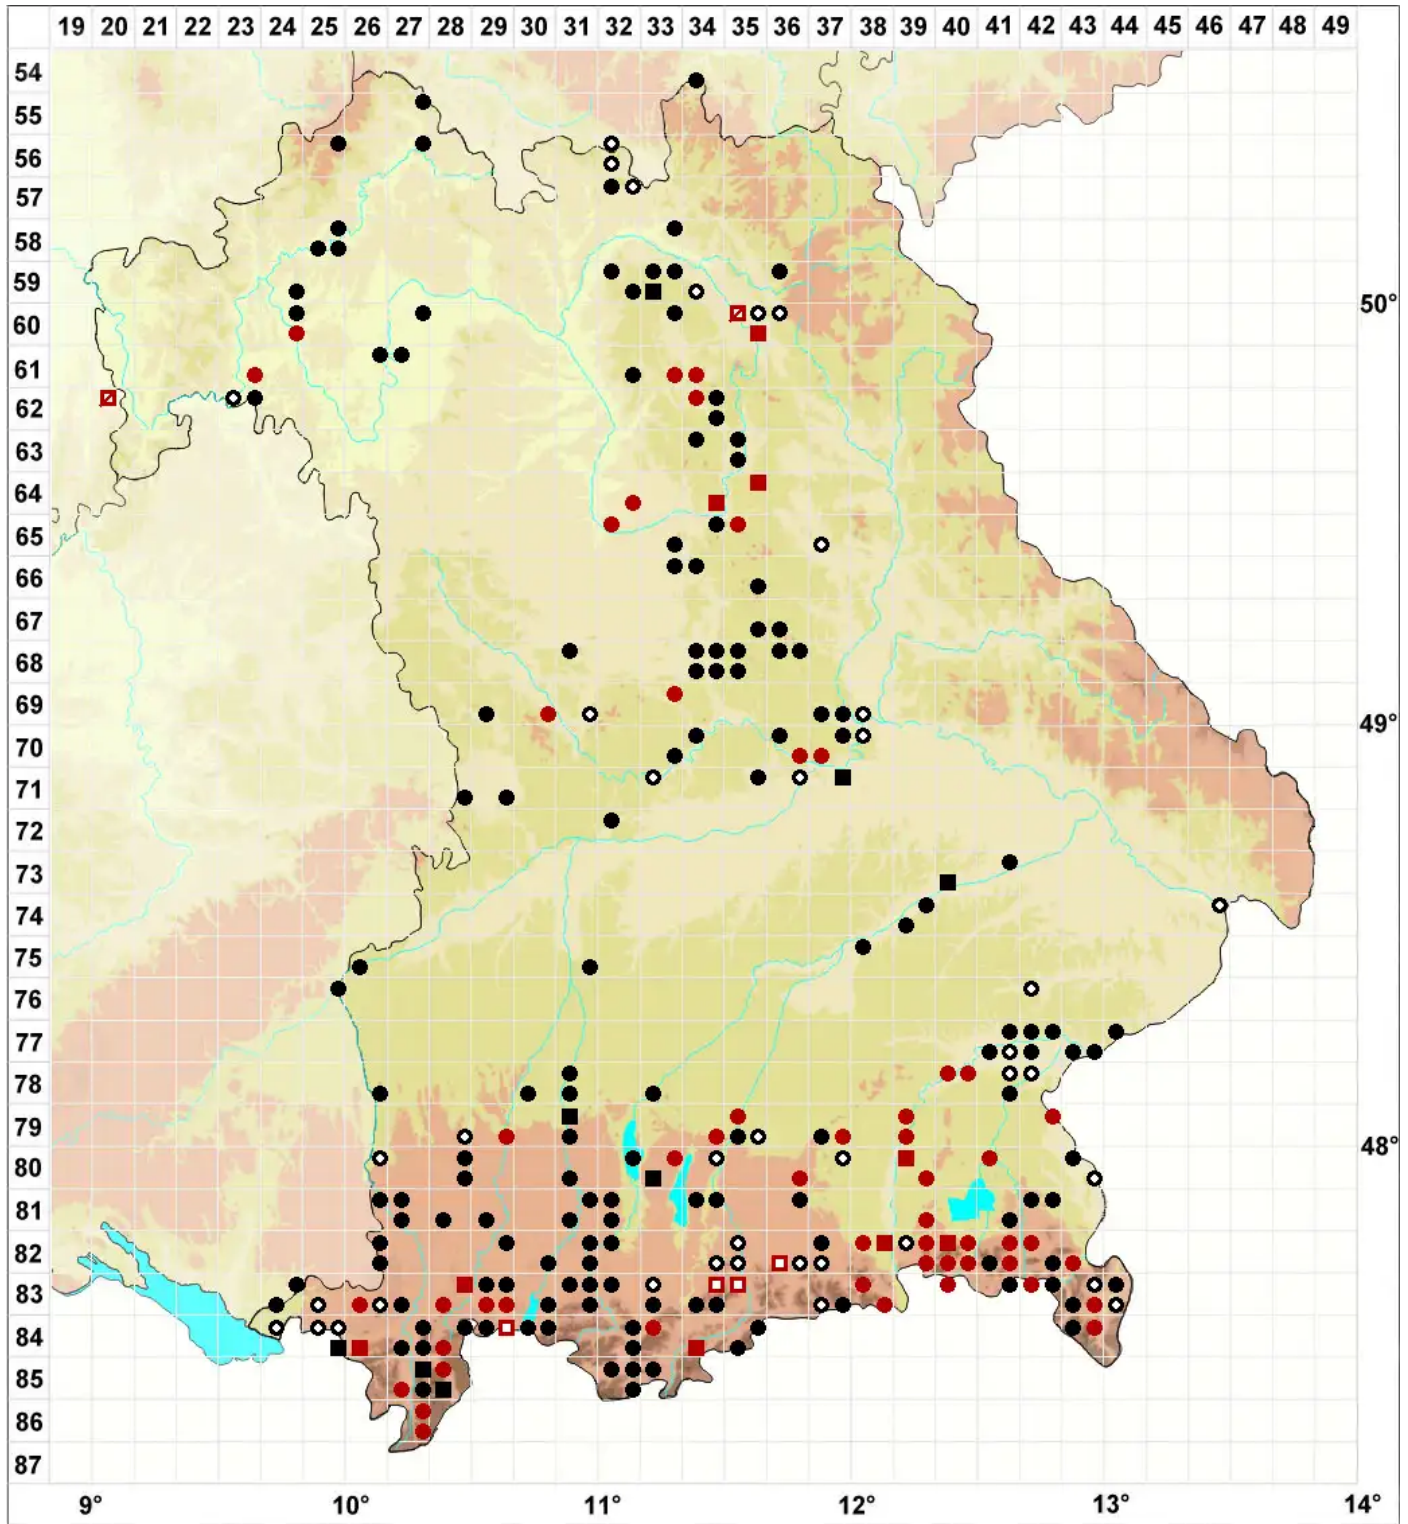

# Eucladium verticillatum (With.) Bruch & Schimp.

Wirteliges Schönastmoos

Legende:

- Symbole:**  
Ausgefülltes Symbol:  
Zeitraum von 1980 bis heute (Aktuelle Angabe)  
Leeres Symbol:  
Zeitraum vor 1980 (Altangabe)  
Quadrat: Herbarbeleg