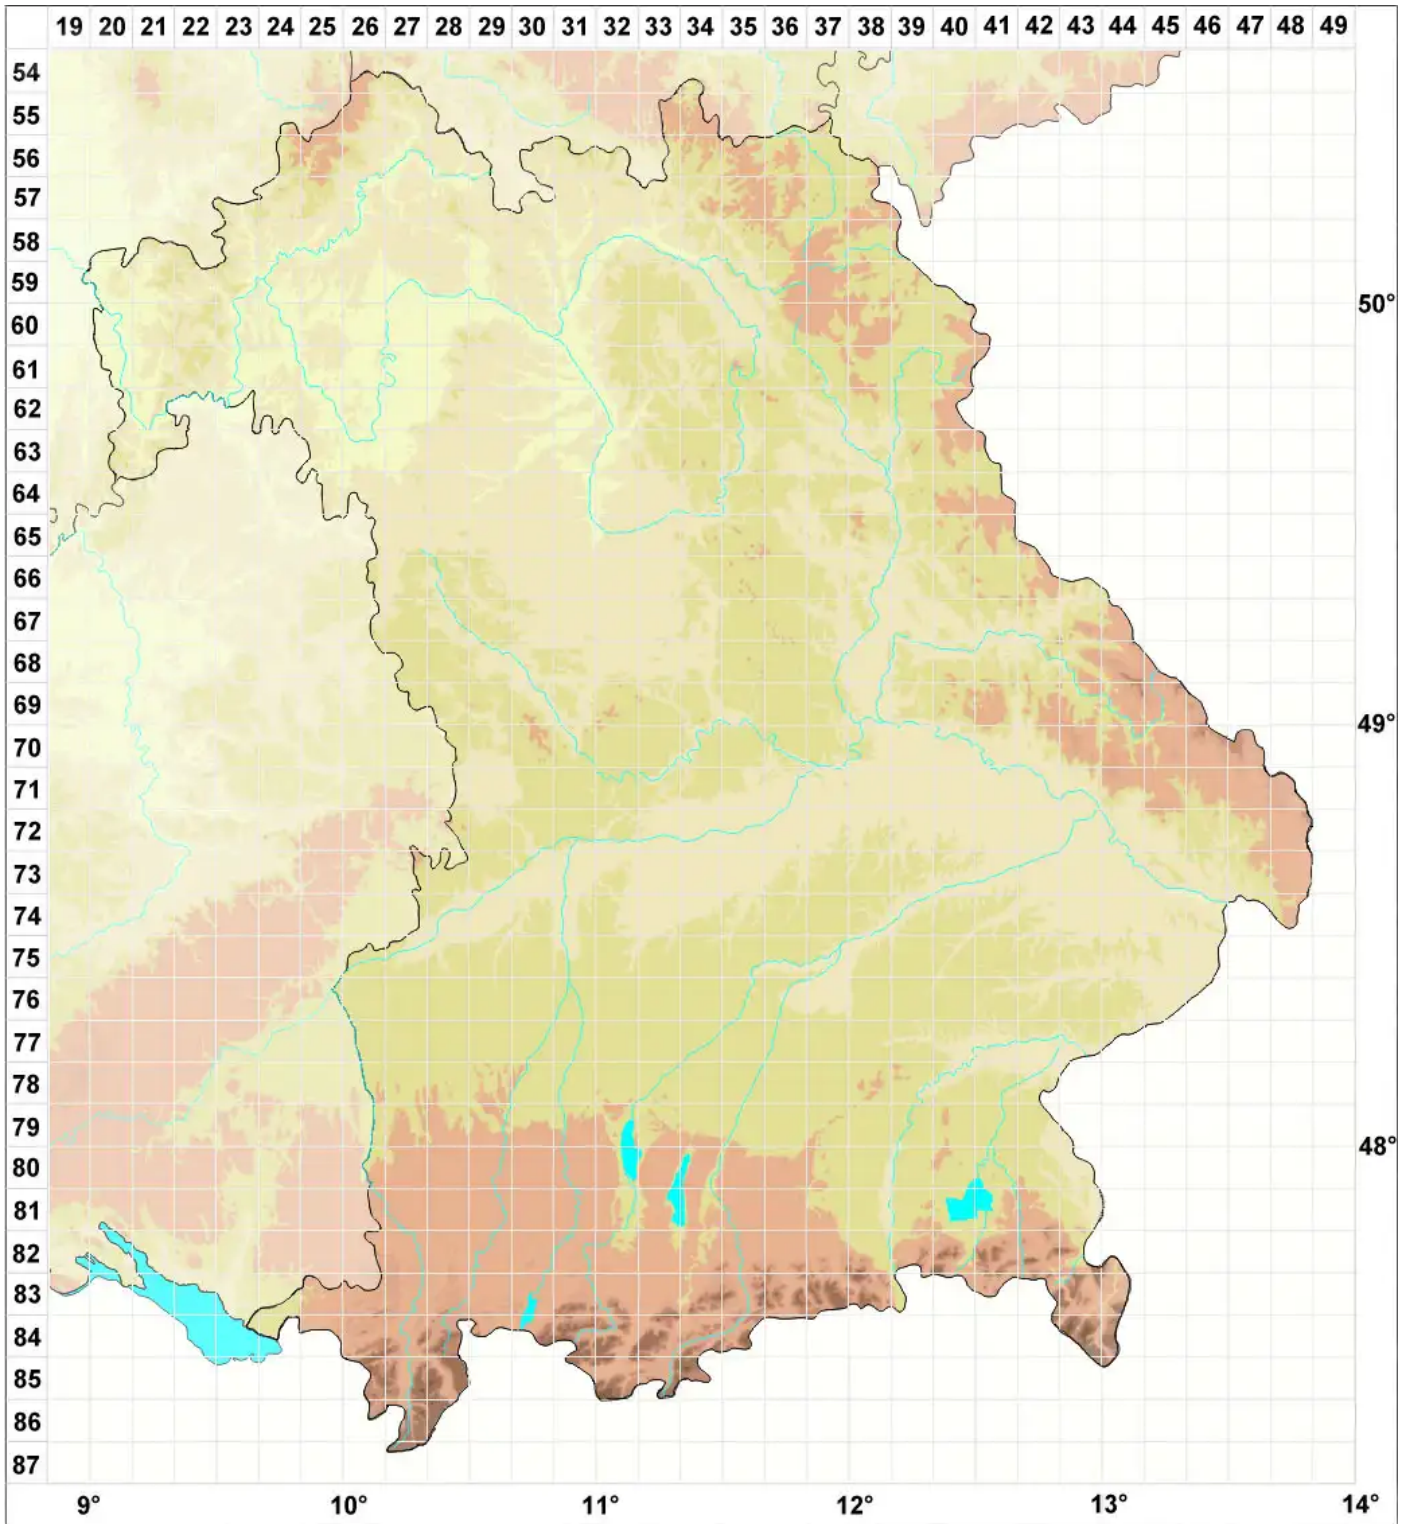

# Lejeunea lamacerina (Steph.) Schiffn.

Flachblättriges Lappemoos

Legende:

- Symbole:**
- Ausgefülltes Symbol:  
Zeitraum von 1980 bis heute (Aktuelle Angabe)
  - Leeres Symbol:  
Zeitraum vor 1980 (Altangabe)
  - Quadrat: Herbarbeleg