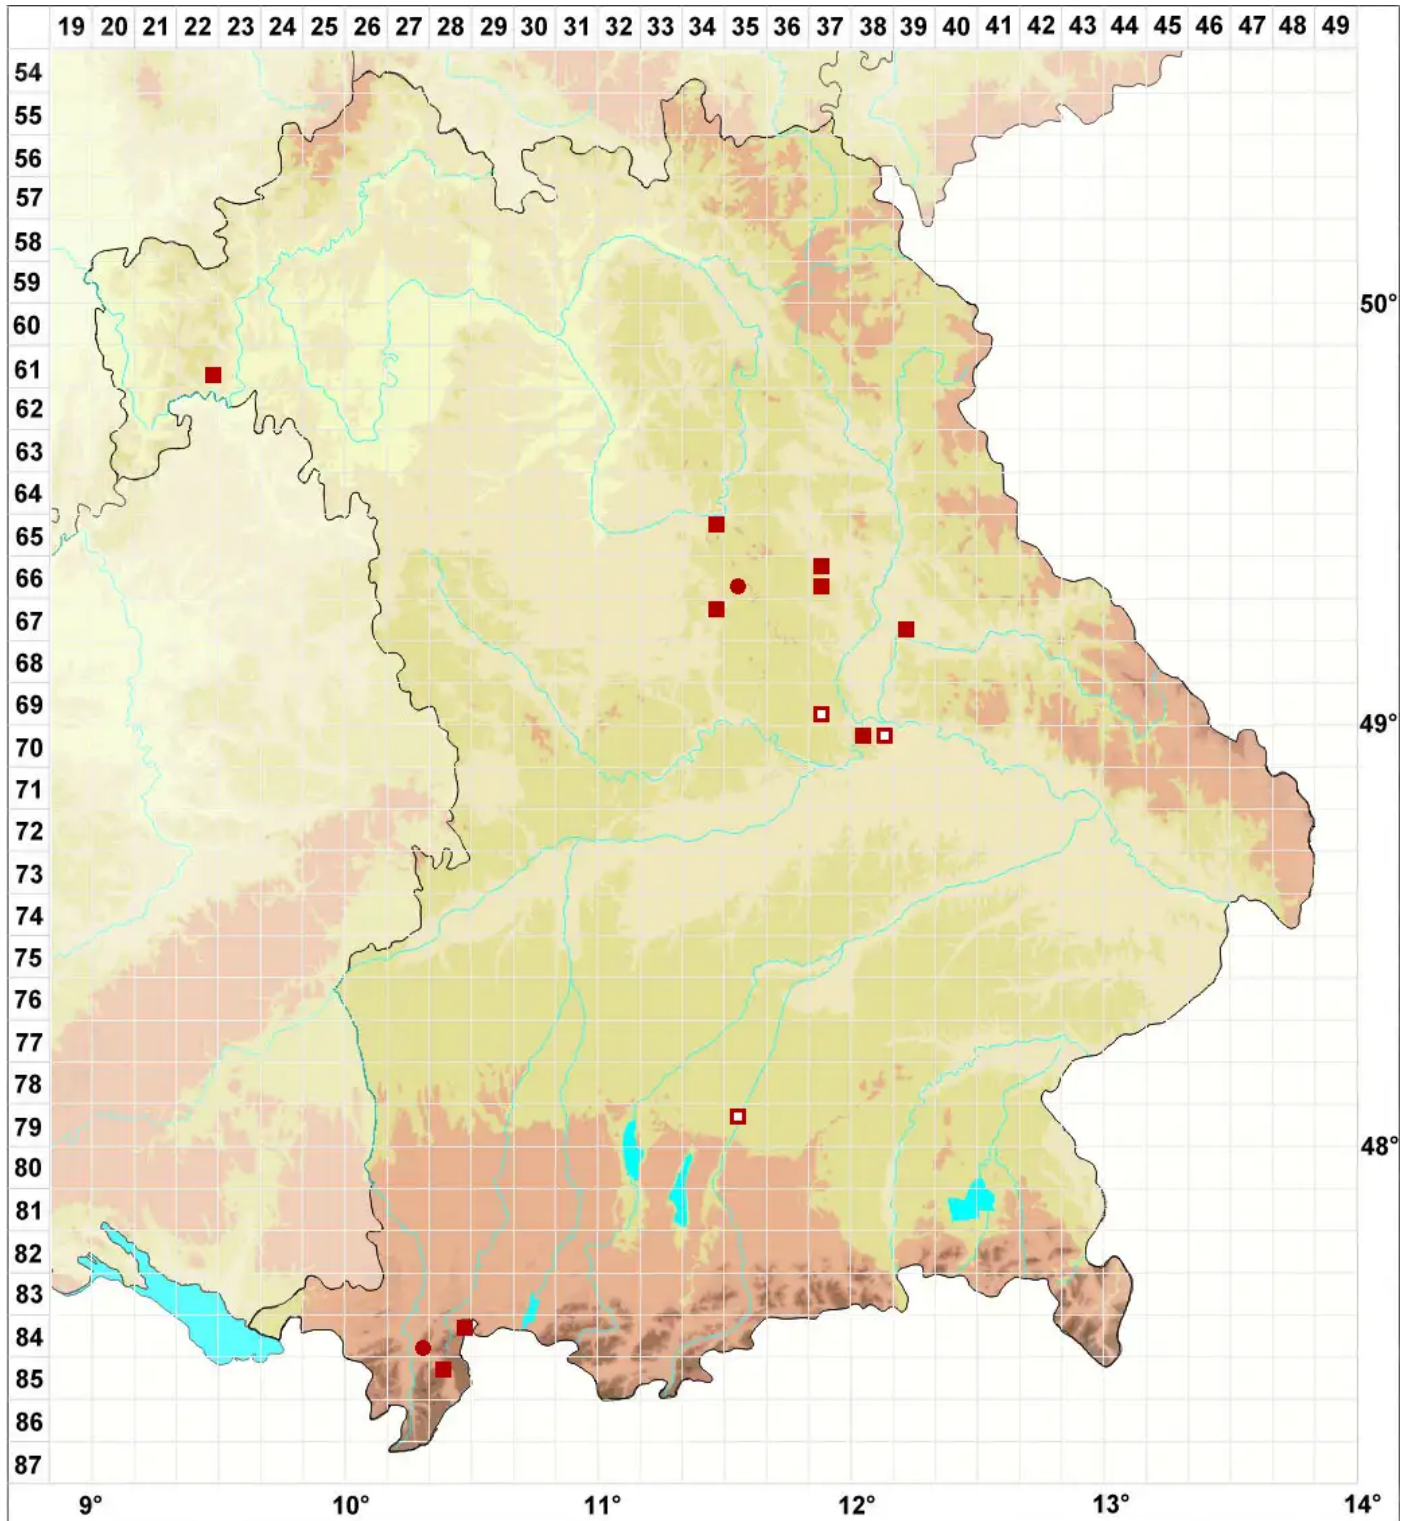

Eurhynchiastrum pulchellum var. pulchellum (Hedw.) Ignatov

Hübsches Zwergschönschnabelmoos, Echtes Hübsches Neuschönschnabelmoos

Legende:

Symbole:

Ausgefülltes Symbol:
Zeitraum von 1980 bis heute (Aktuelle Angabe)

Leeres Symbol:
Zeitraum vor 1980 (Altangabe)

Quadrat: Herbarbeleg