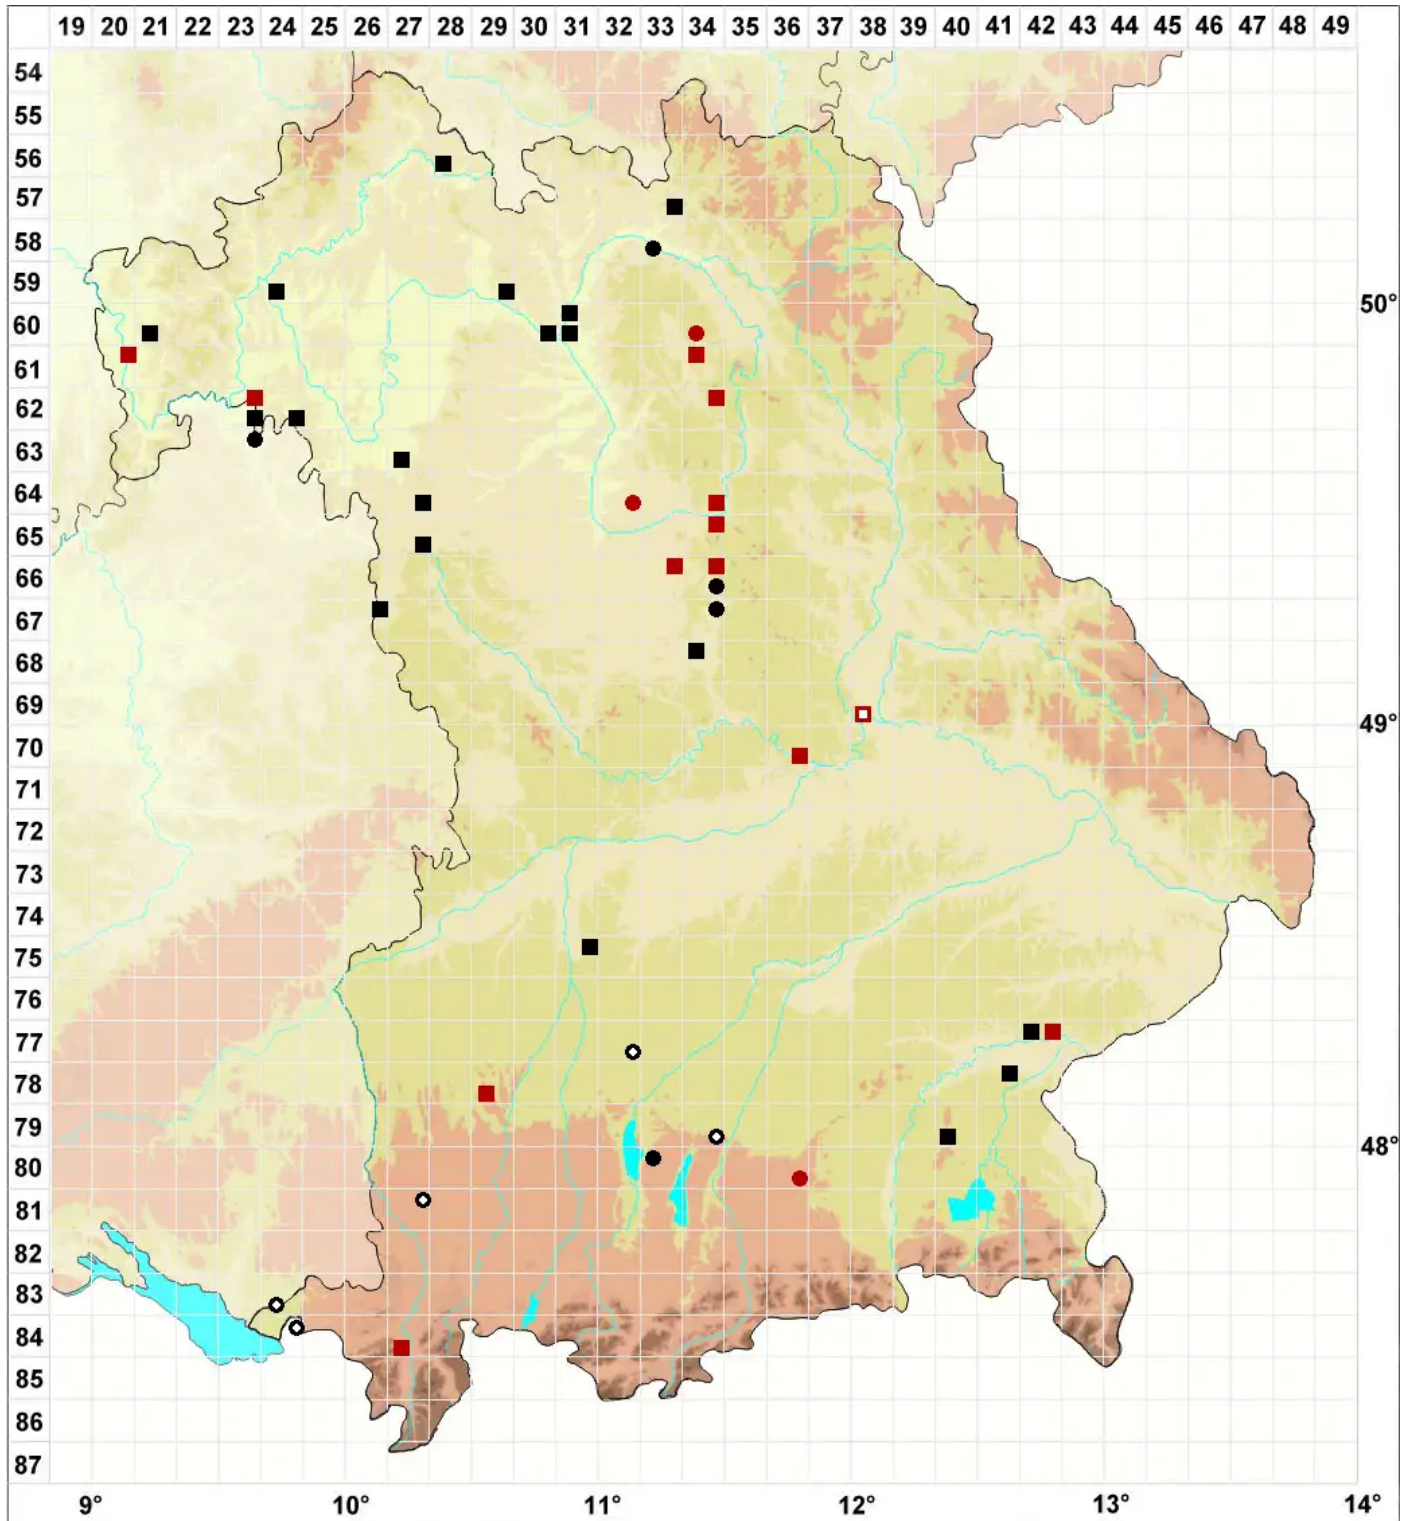

Oxyrrhynchium schleicheri (R.Hedw.) Röll

Stolonen-Schattenschönschnabelmoos, Schleichers Kleinschönschnabelmoos

Legende:

Symbole:

Ausgefülltes Symbol:
Zeitraum von 1980 bis heute (Aktuelle Angabe)

Leeres Symbol:
Zeitraum vor 1980 (Altangabe)

Quadrat: Herbarbeleg