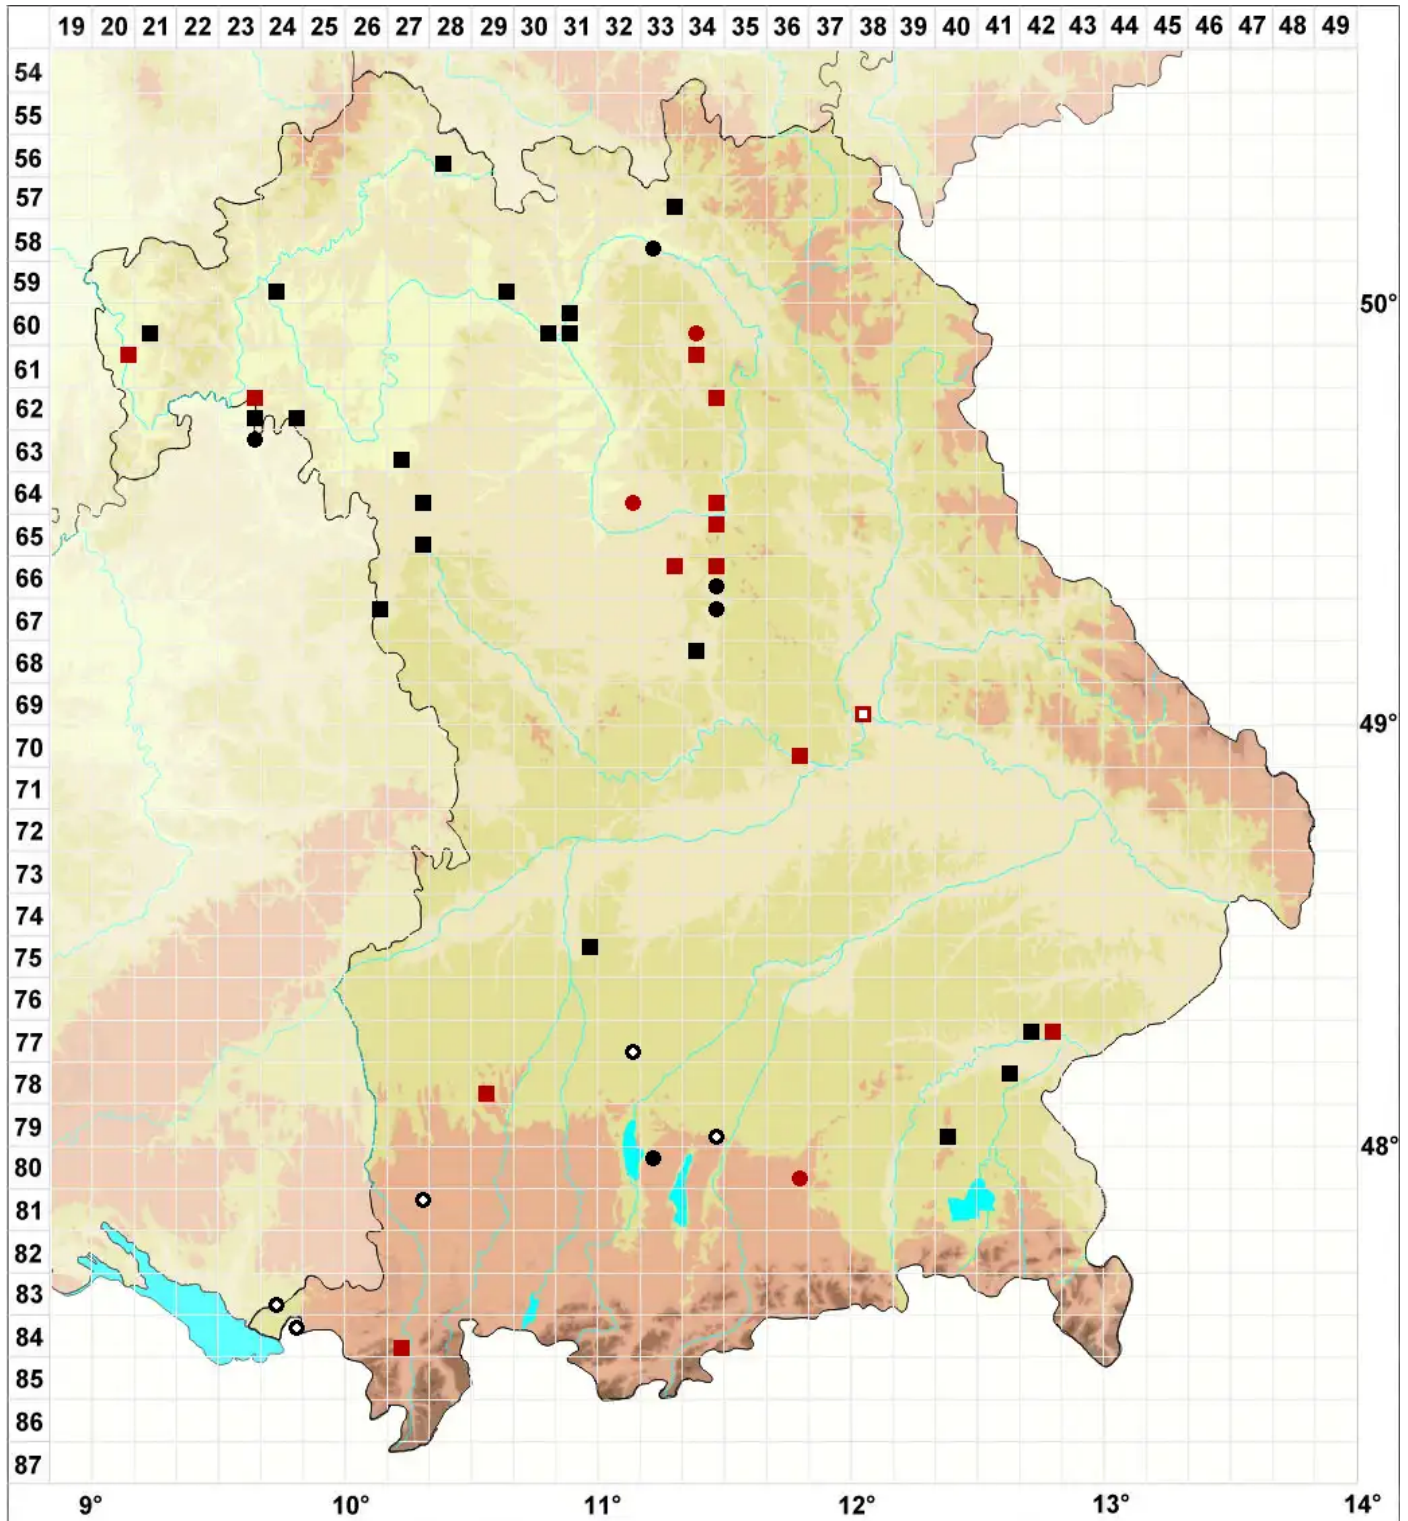

Oxyrrhynchium schleicheri (R.Hedw.) Röll

Stolonen-Schattenschönschnabelmoos, Schleichers Kleinschönschnabelmoos

Legende:

- Symbole:**
Ausgefülltes Symbol:
Zeitraum von 1980 bis heute (Aktuelle Angabe)
Leeres Symbol:
Zeitraum vor 1980 (Altangabe)
Quadrat: Herbarbeleg