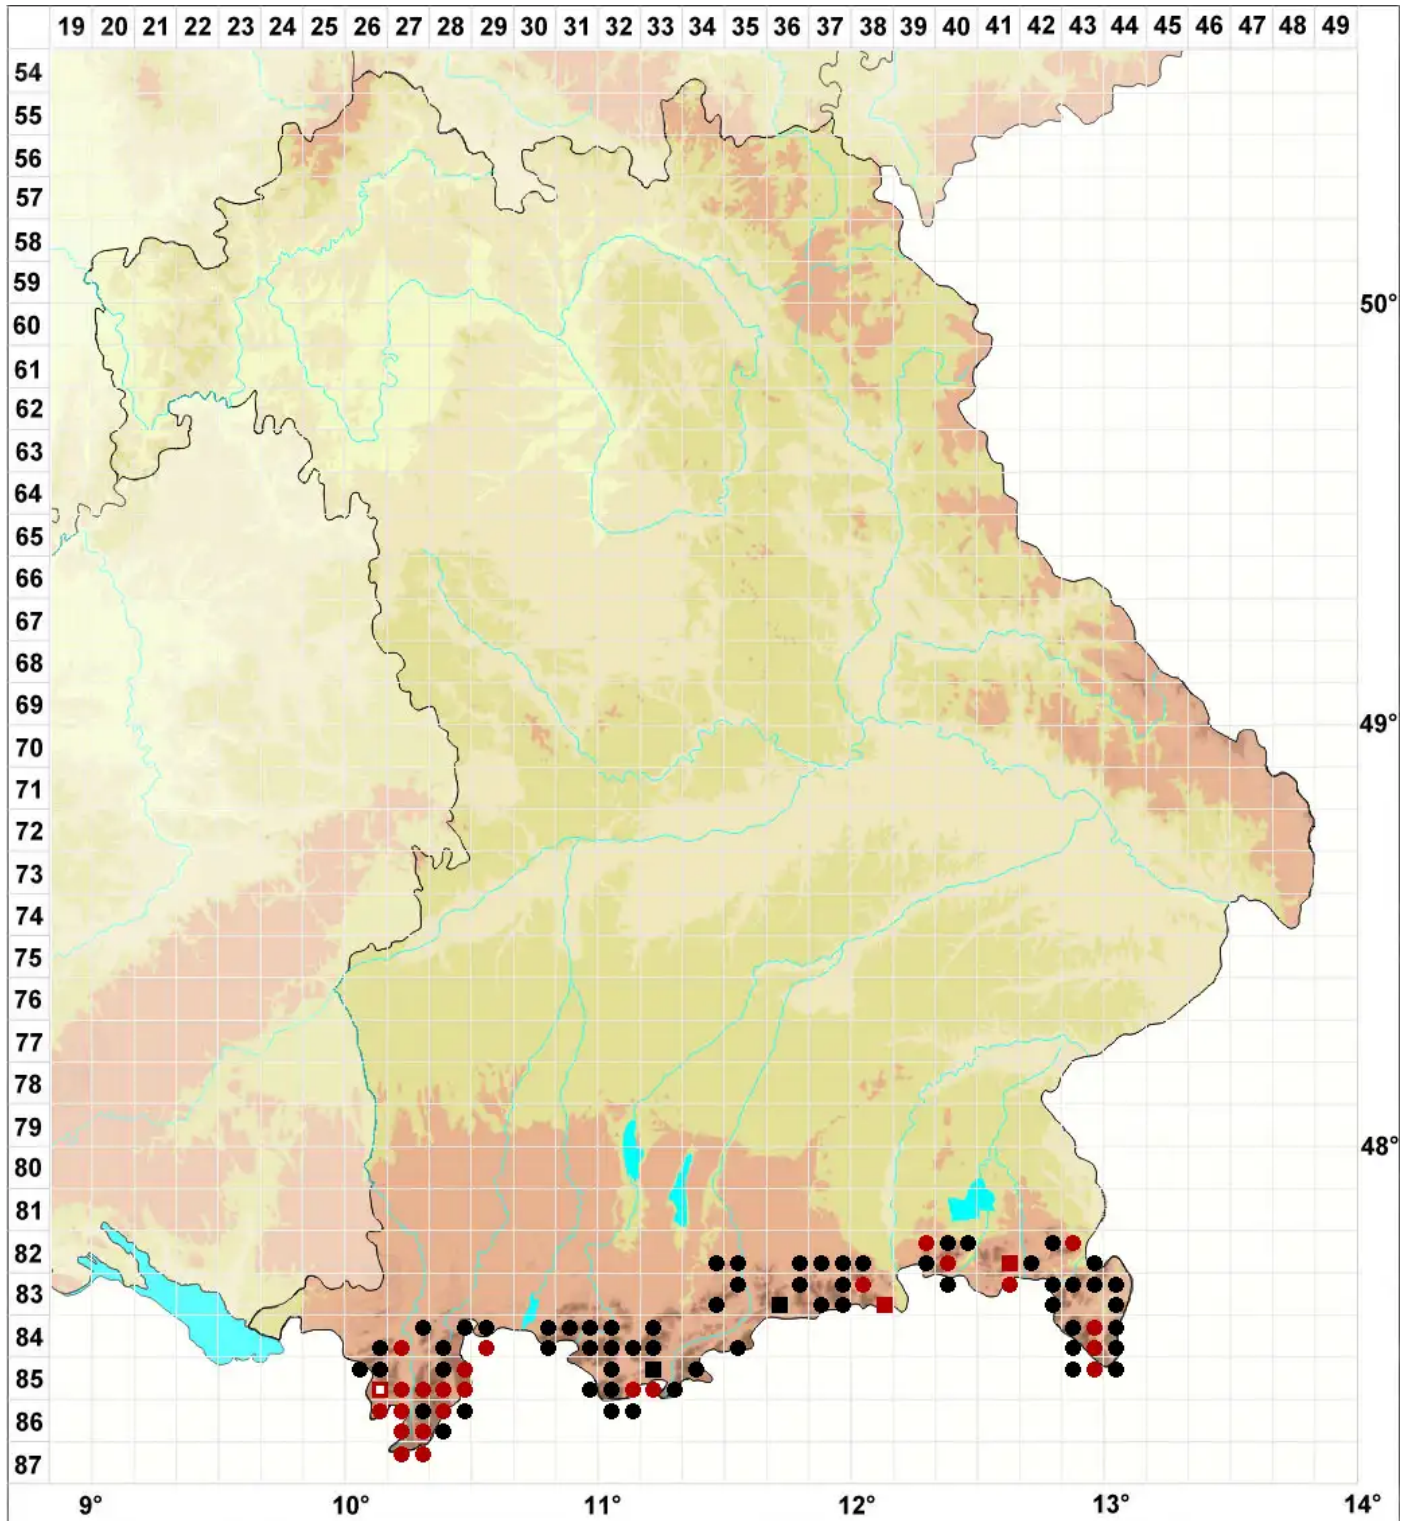

# Brachythecium cirrosum (Schwägr.) Schimp.

Haarblatt-Kurzbüchsenmoos, Haar-Kurzbüchsenmoos

Legende:

- Symbole:**  
Ausgefülltes Symbol:  
Zeitraum von 1980 bis heute (Aktuelle Angabe)  
Leeres Symbol:  
Zeitraum vor 1980 (Altangabe)  
Quadrat: Herbarbeleg