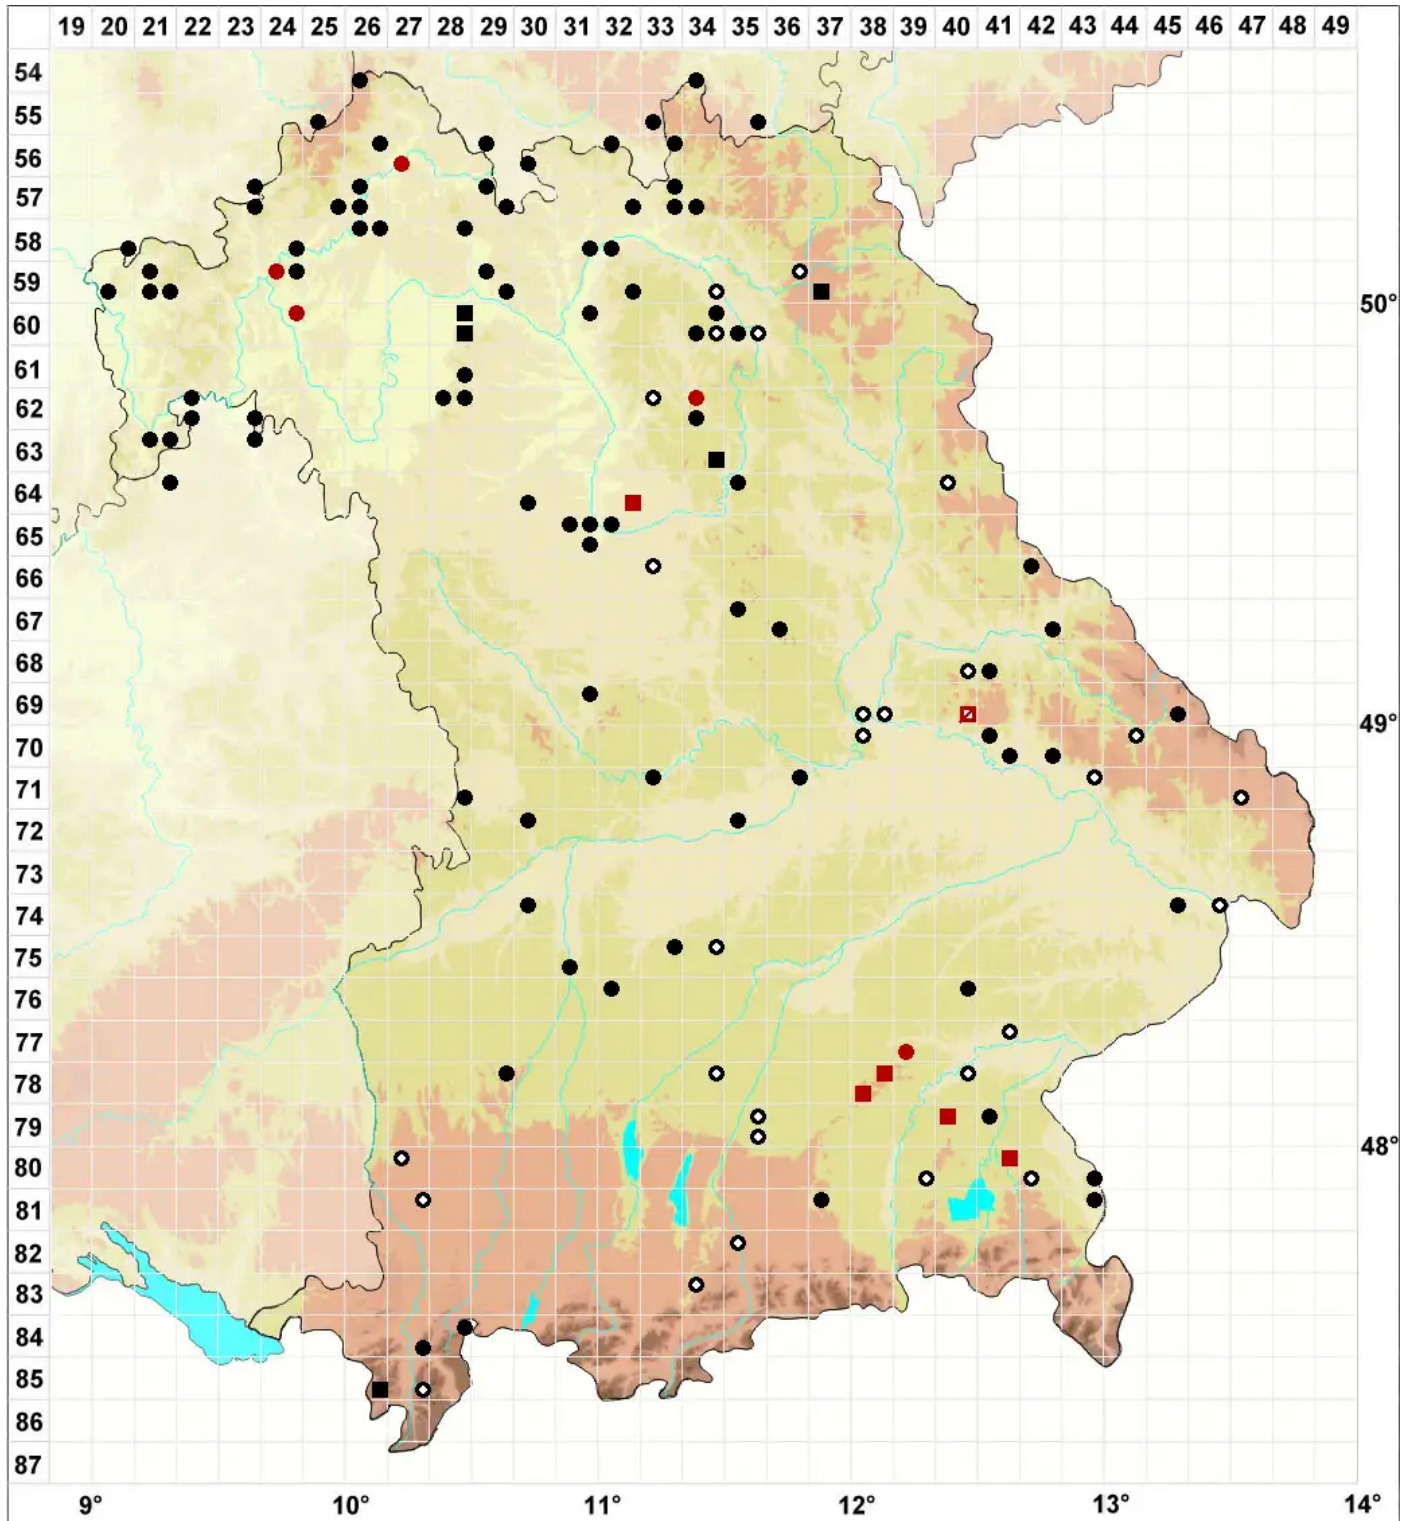

Rhynchostegium confertum (Dicks.) Schimp.

Unscheinbares Schnabeldeckelmoos

Legende:

Symbole:

Ausgefülltes Symbol:
Zeitraum von 1980 bis heute (Aktuelle Angabe)

Leeres Symbol:
Zeitraum vor 1980 (Altangabe)

Quadrat: Herbarbeleg