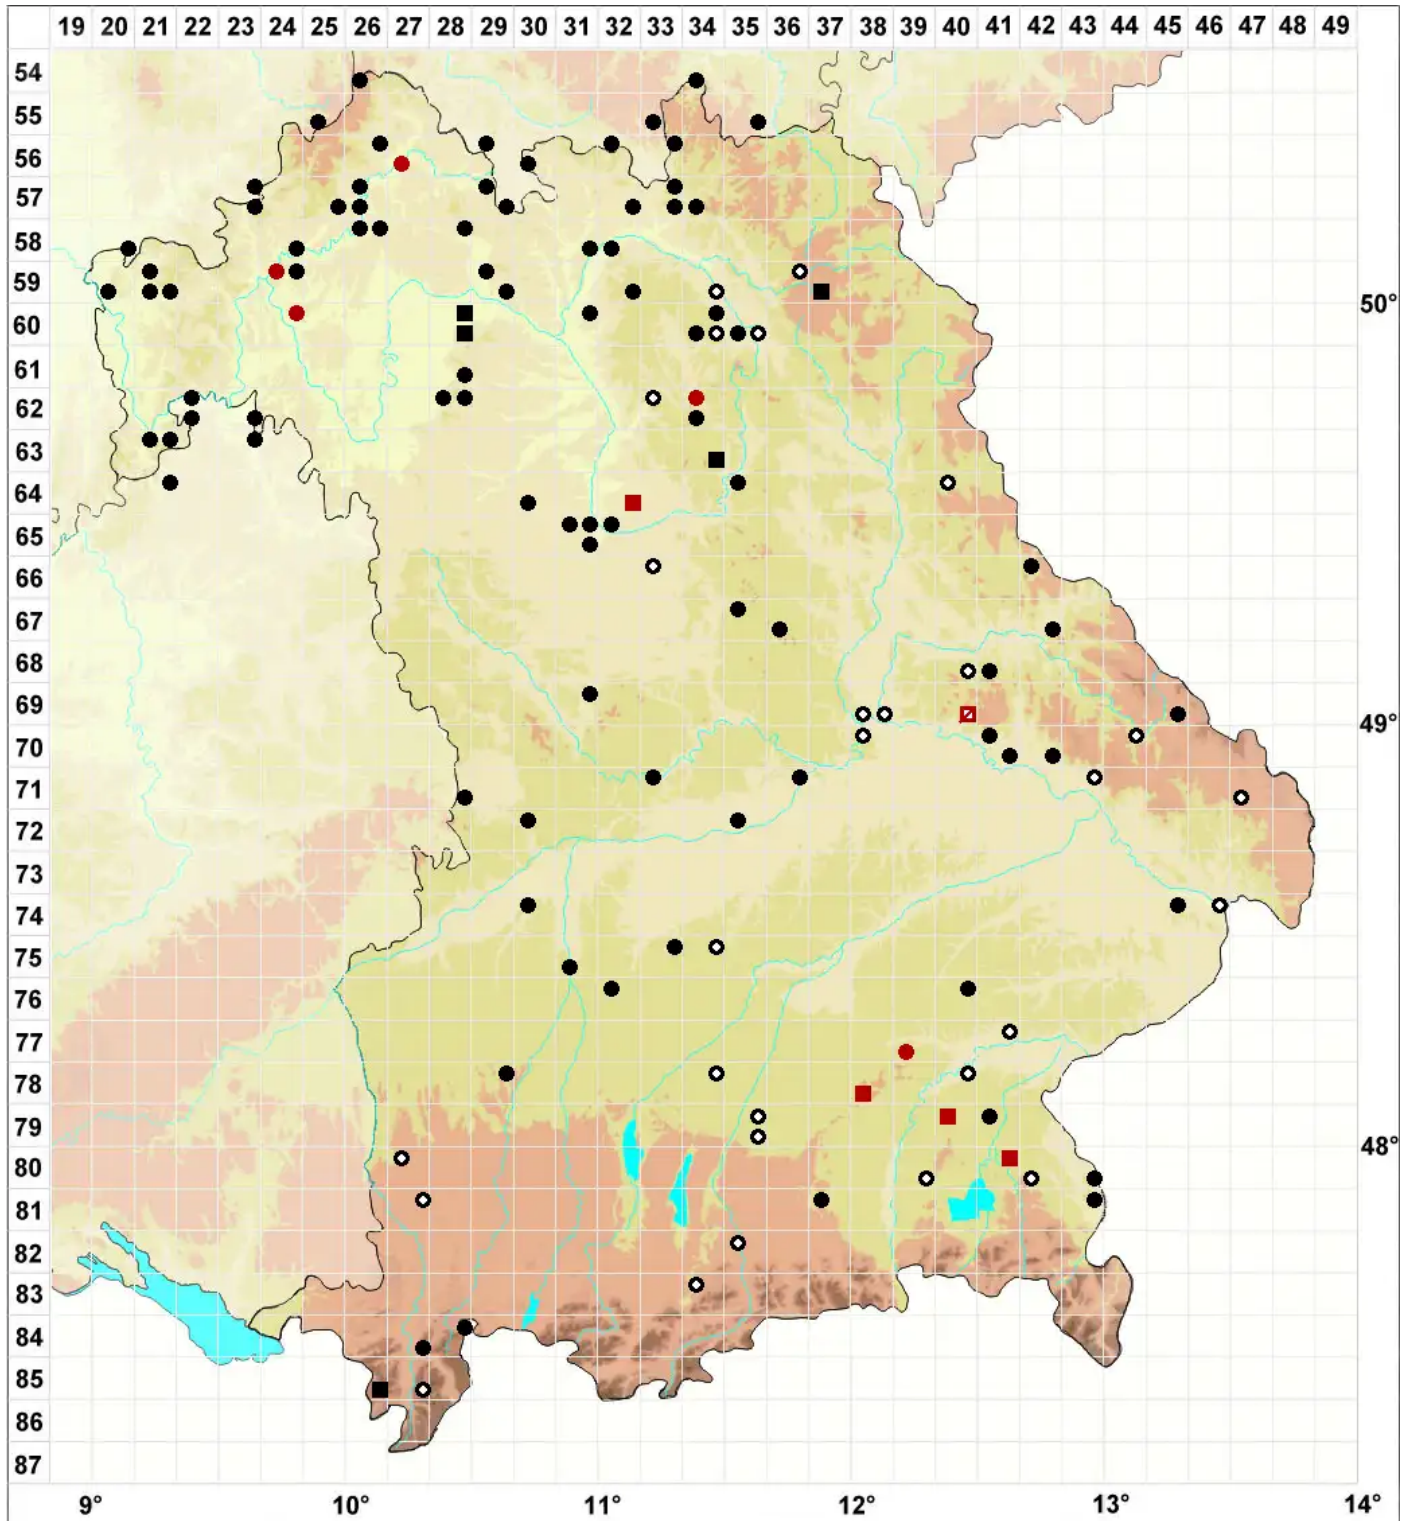

Rhynchostegium confertum (Dicks.) Schimp.

Unscheinbares Schnabeldeckelmoos

Legende:

- Symbole:**
Ausgefülltes Symbol:
Zeitraum von 1980 bis heute (Aktuelle Angabe)
Leeres Symbol:
Zeitraum vor 1980 (Altangabe)
Quadrat: Herbarbeleg