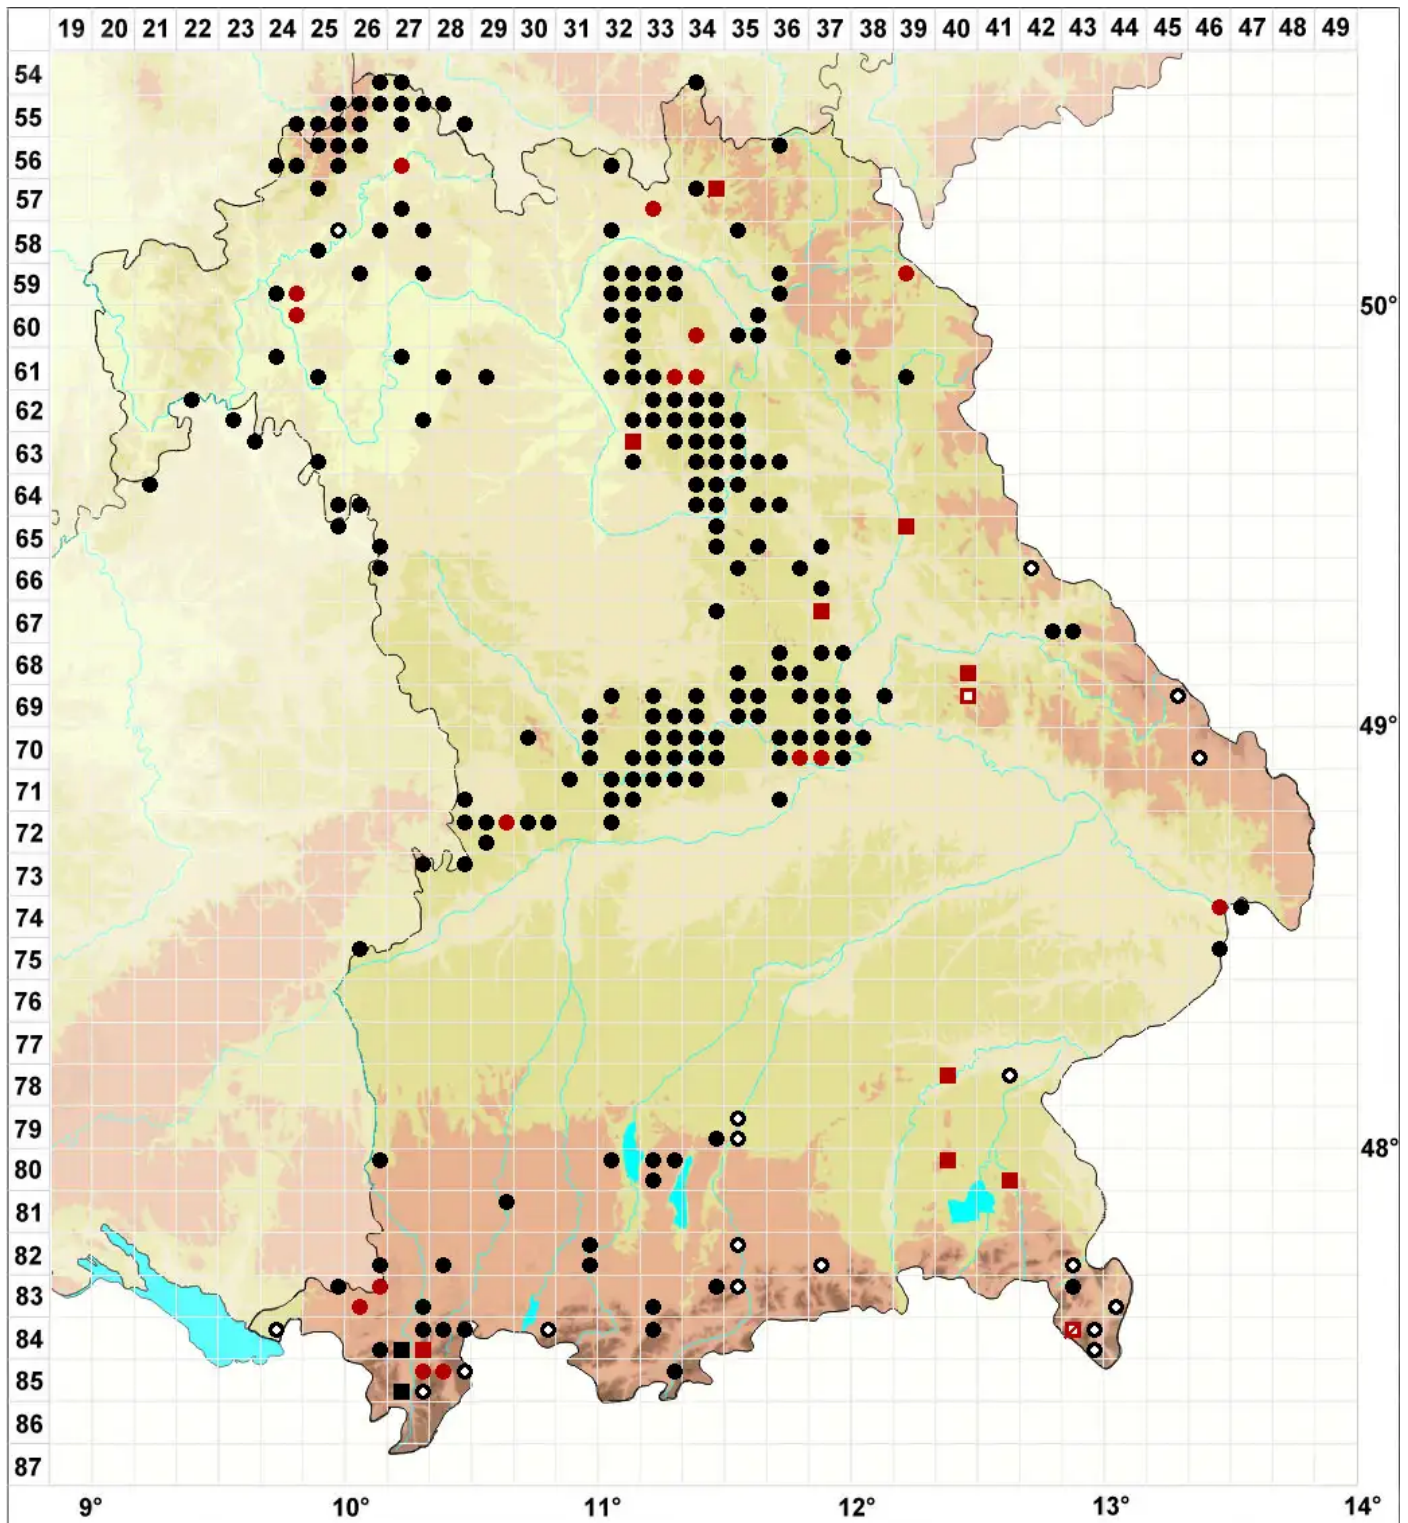

# Cirriphyllum crassinervium (Taylor) Loeske & M.Fleisch.

Dicknerviges Haarblattmoos

Legende:

- Symbole:**  
Ausgefülltes Symbol:  
Zeitraum von 1980 bis heute (Aktuelle Angabe)  
Leeres Symbol:  
Zeitraum vor 1980 (Altangabe)  
Quadrat: Herbarbeleg