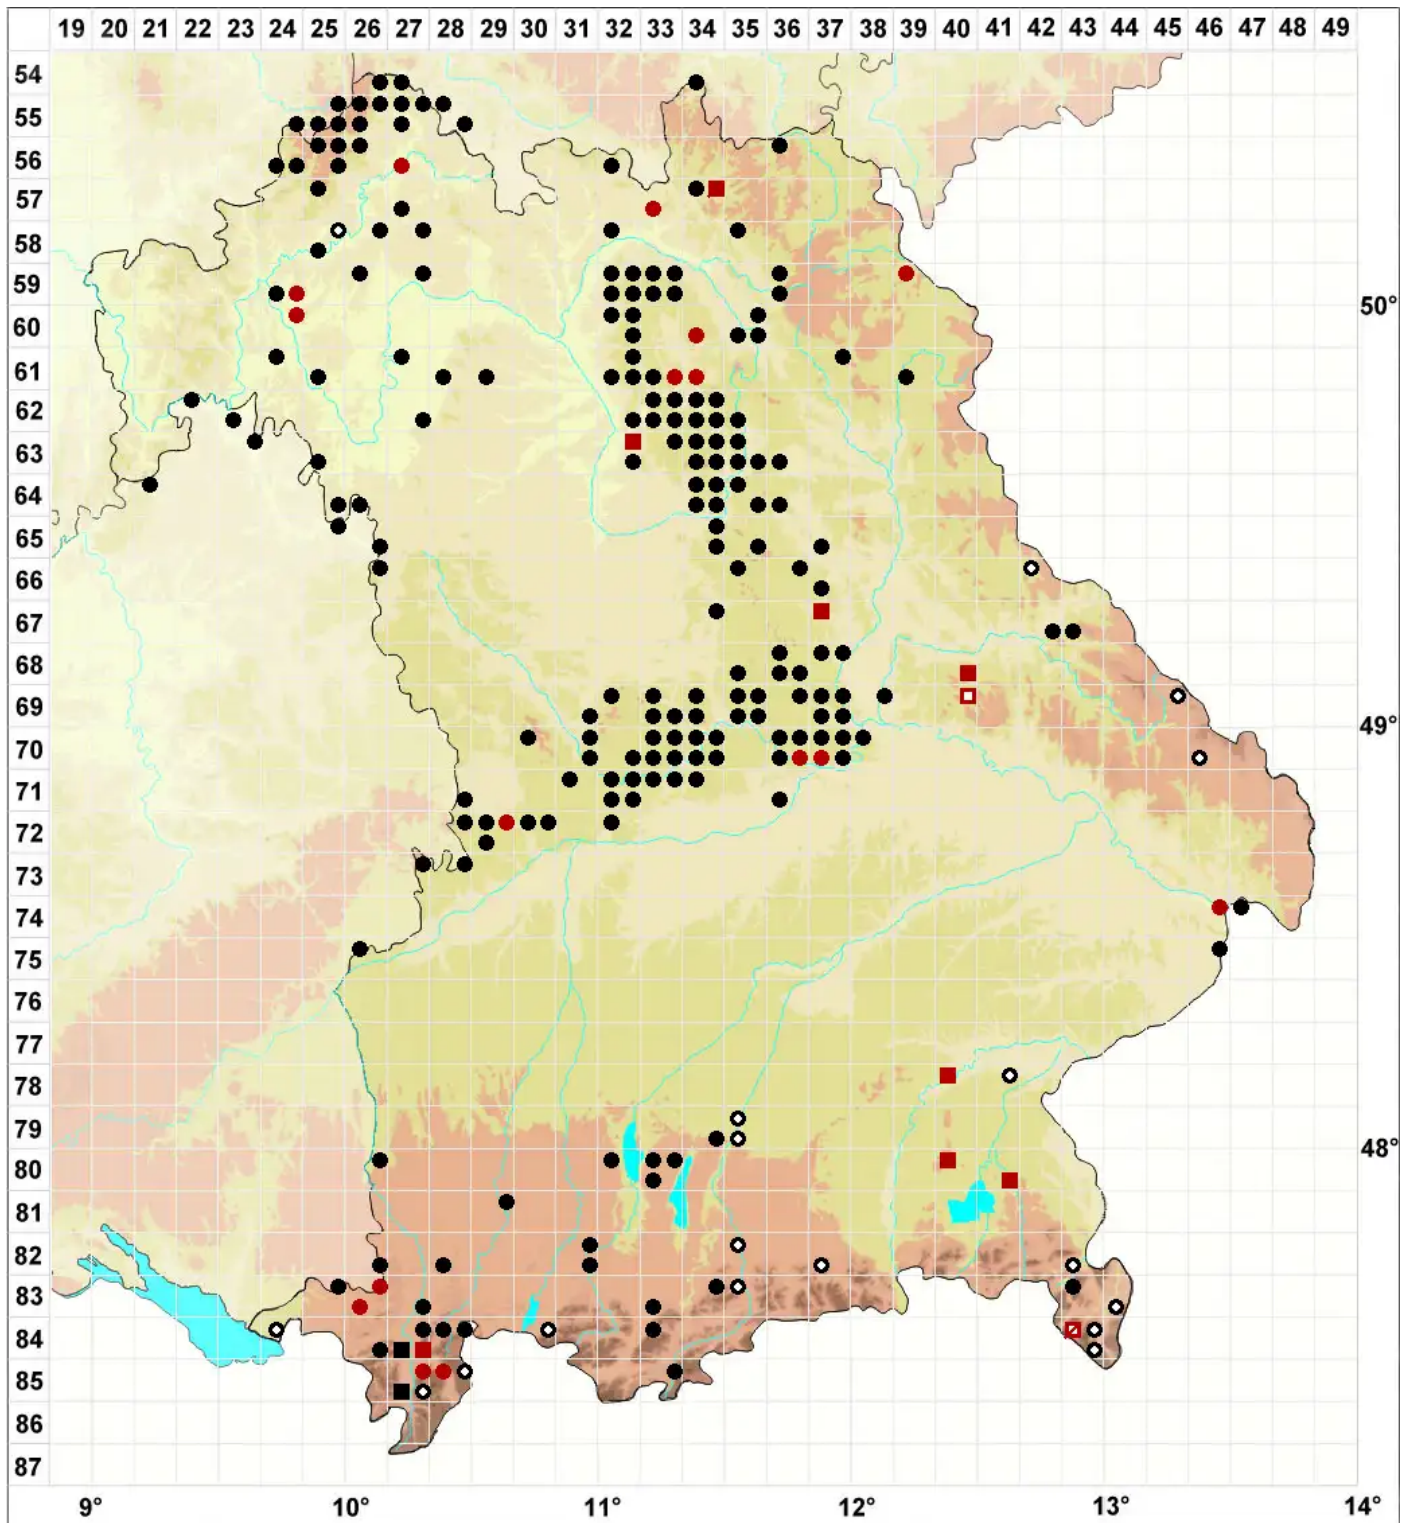

# Cirriphyllum crassinervium (Taylor) Loeske & M.Fleisch.

Dicknerviges Haarblattmoos

Legende:

- Symbole:**
- Ausgefülltes Symbol:  
Zeitraum von 1980 bis heute (Aktuelle Angabe)
  - Leeres Symbol:  
Zeitraum vor 1980 (Altangabe)
  - Quadrat: Herbarbeleg