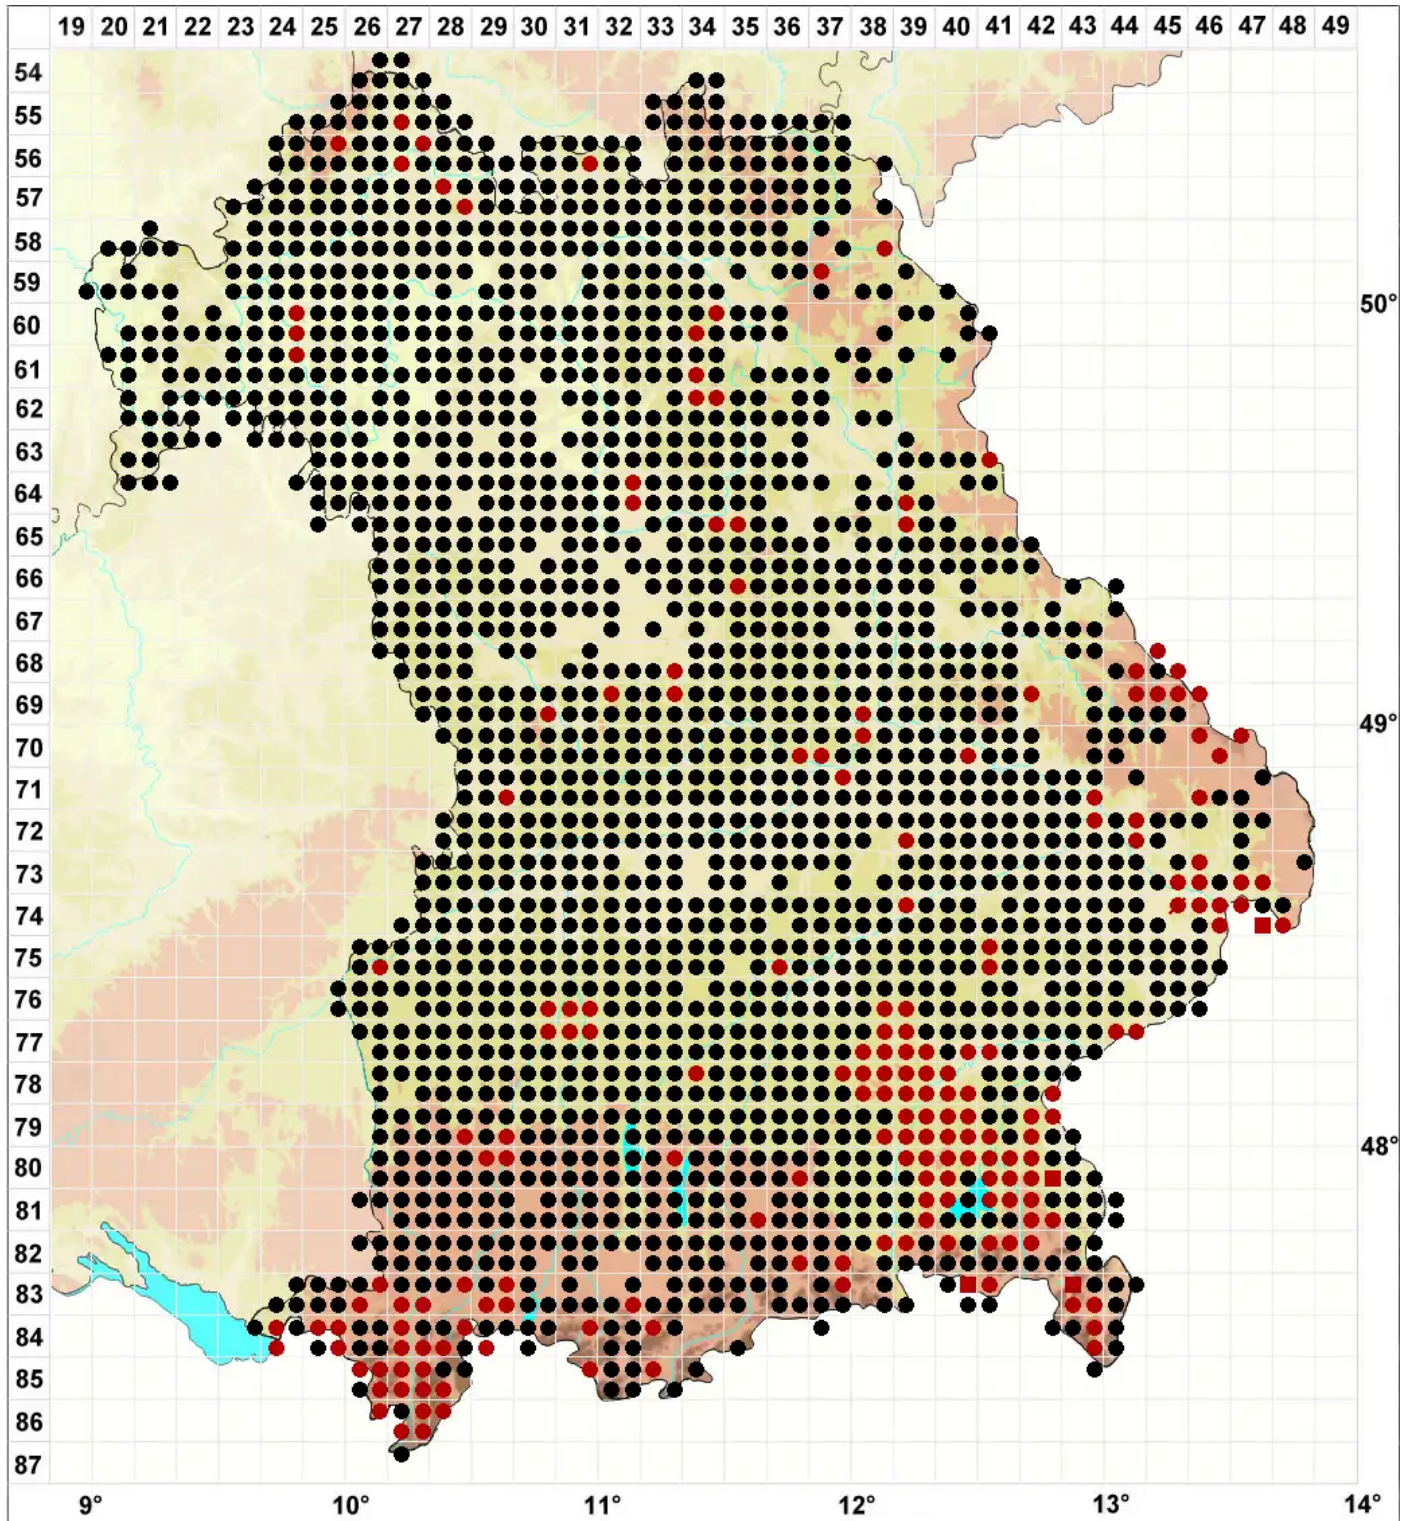

# Oxyrrhynchium hians (Hedw.) Loeske

Vielgestaltiges Schattenschönschnabelmoos, Kleines Kleinschönschnabelmoos

Legende:

**Symbole:**  
Ausgefülltes Symbol:  
Zeitraum von 1980 bis heute (Aktuelle Angabe)  
Leeres Symbol:  
Zeitraum vor 1980 (Altangabe)  
Quadrat: Herbarbeleg