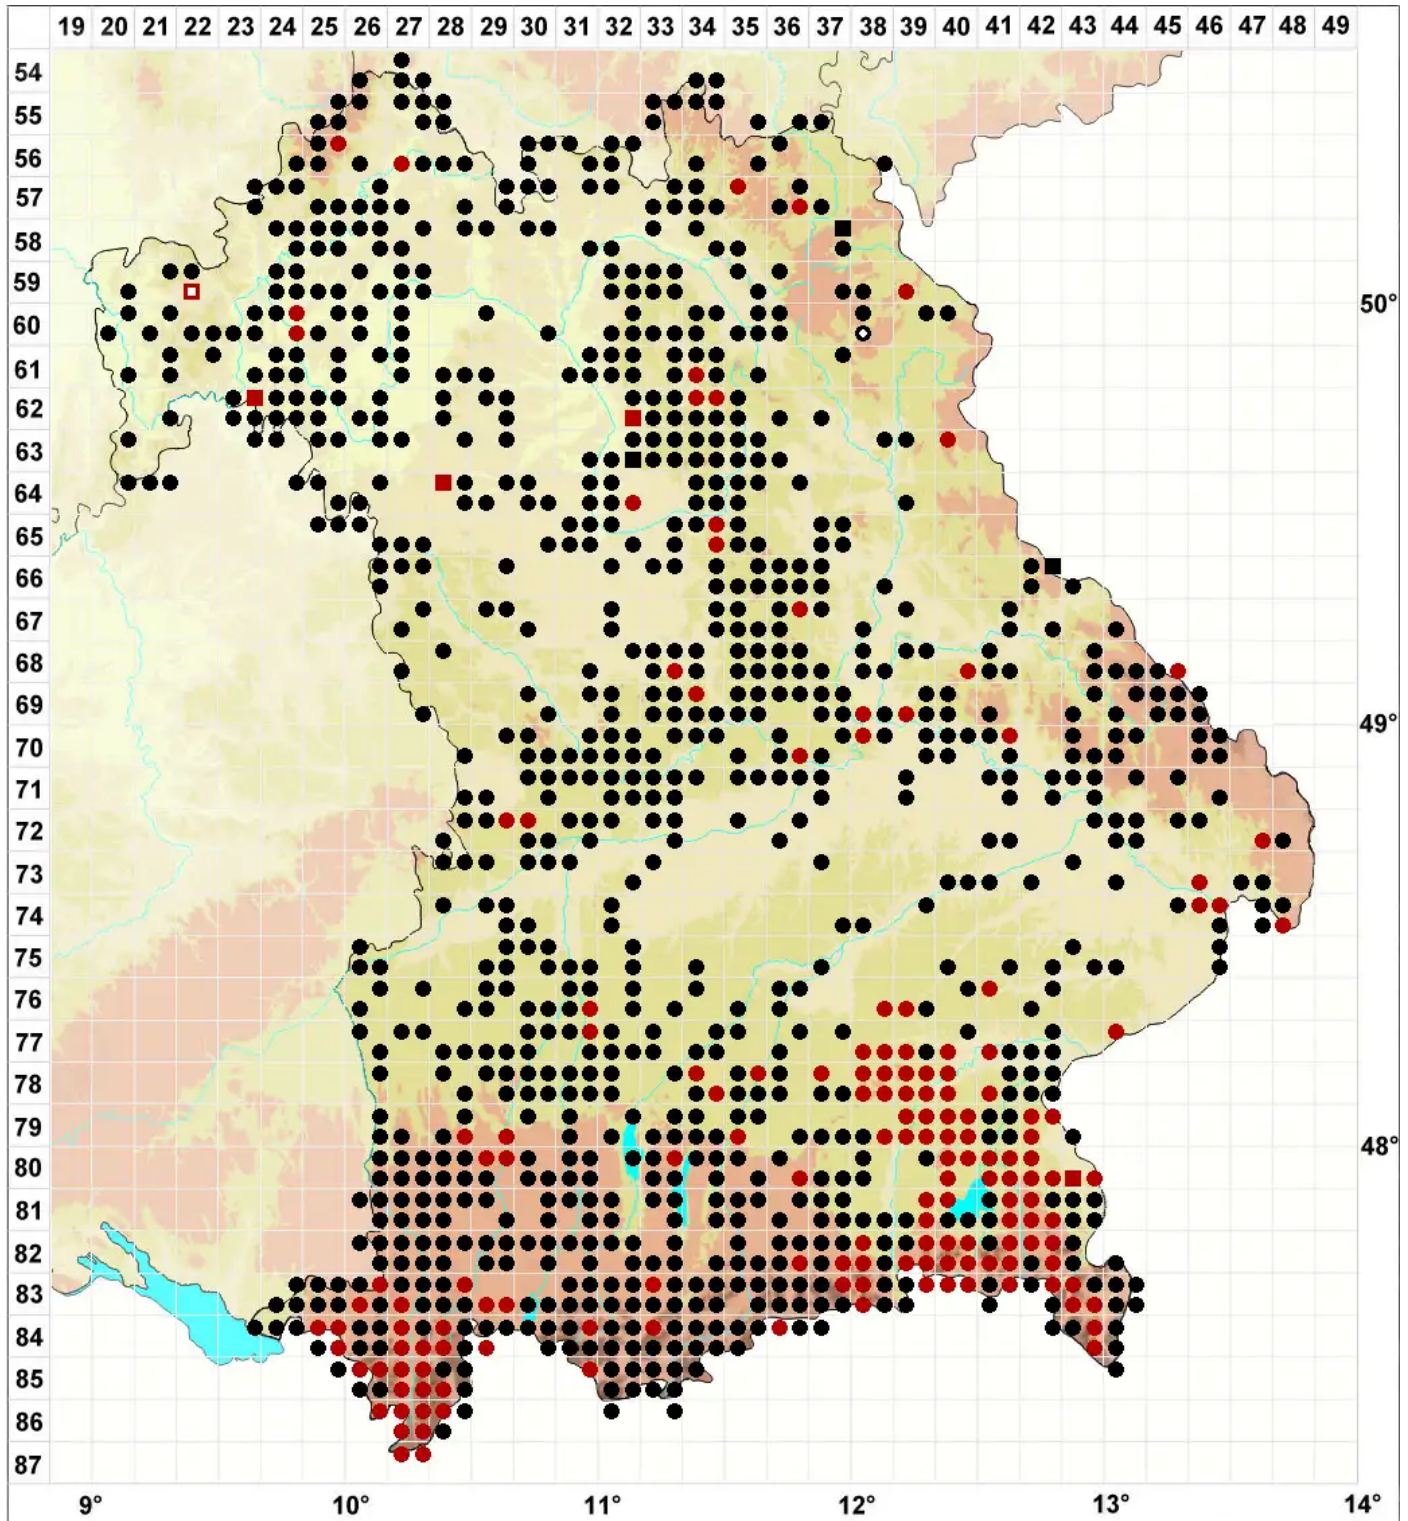

# Rhynchostegium murale (Hedw.) Schimp.

## Mauer-Schnabeldeckelmoos

Legende:

- Symbole:**
- Ausgefülltes Symbol:  
Zeitraum von 1980 bis heute (Aktuelle Angabe)
  - Leeres Symbol:  
Zeitraum vor 1980 (Altangabe)
  - Quadrat: Herbarbeleg