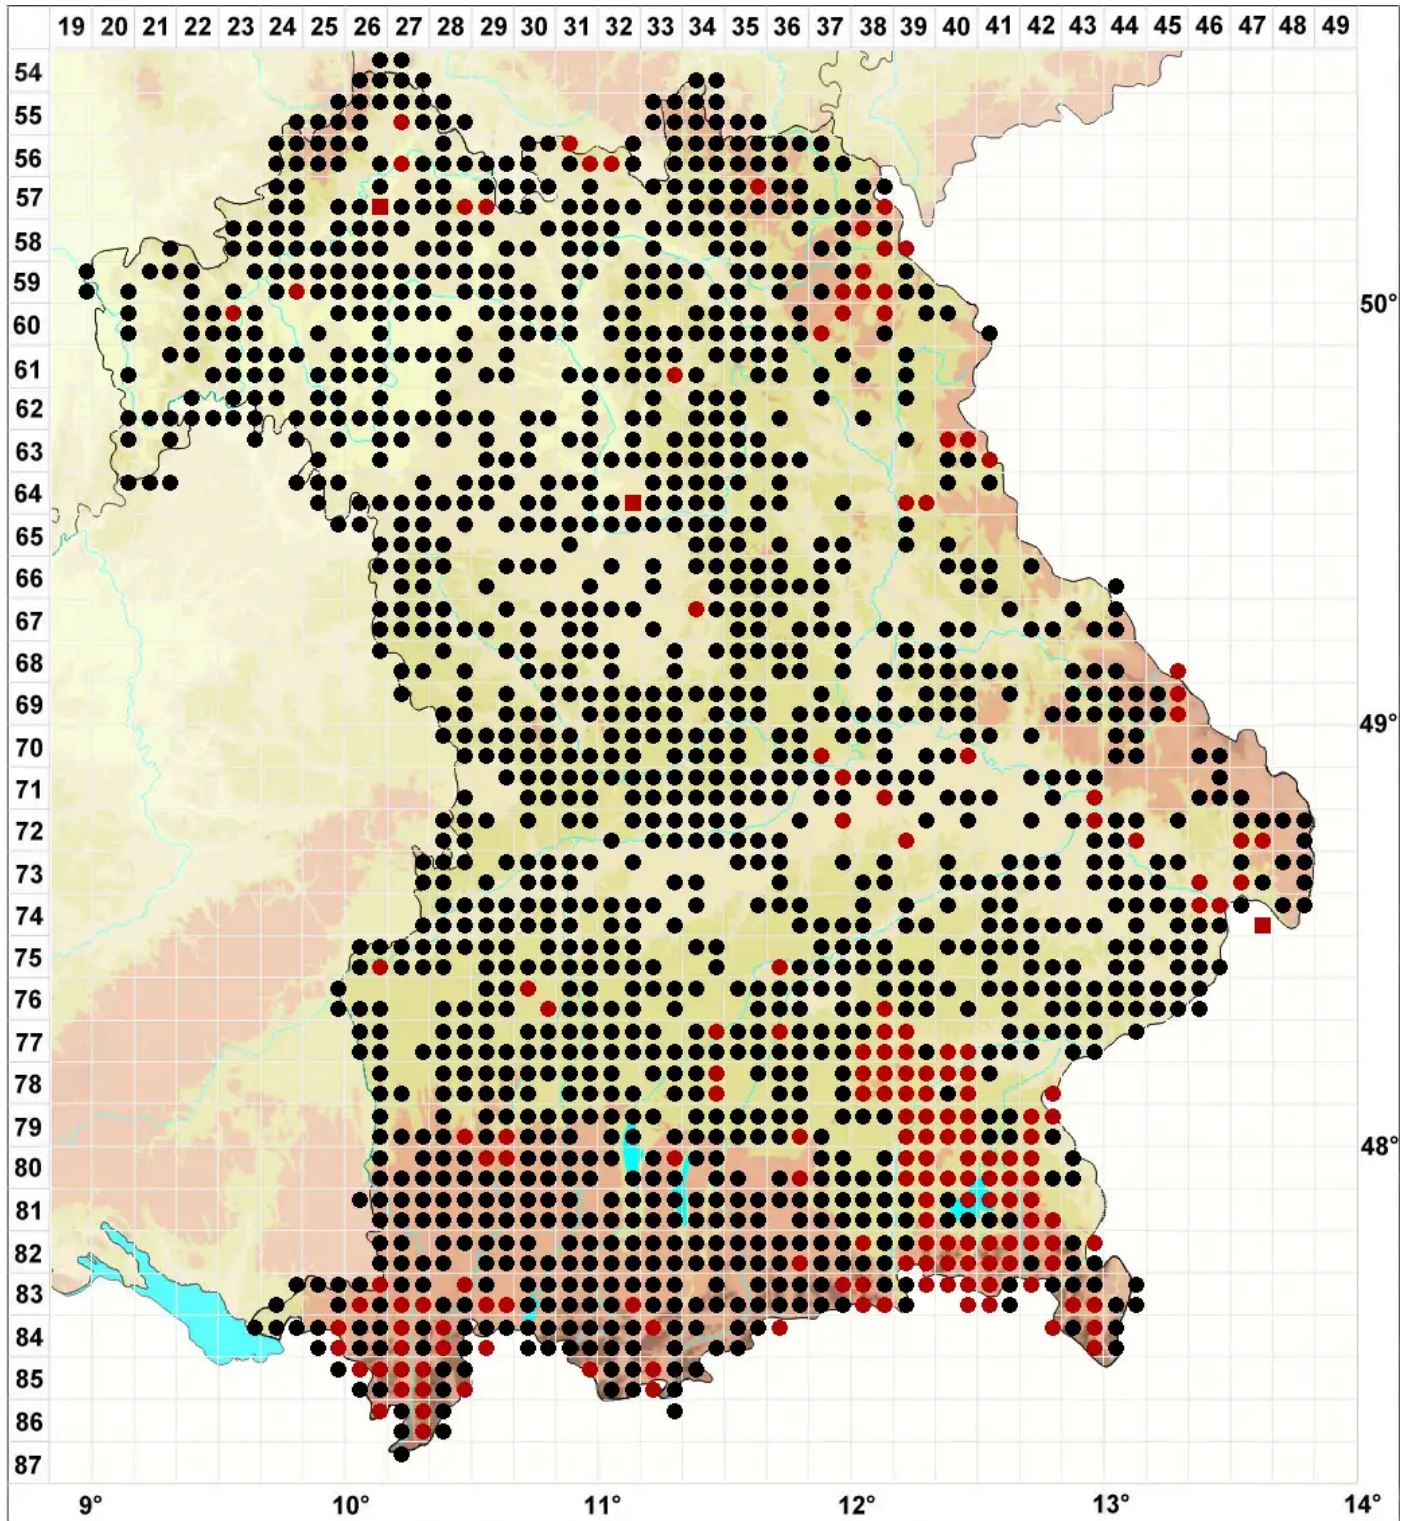

# Cirriphyllum piliferum (Hedw.) Grout

## Pinsel-Haarblattmoos

Legende:

- Symbole:**
- Ausgefülltes Symbol:  
Zeitraum von 1980 bis heute (Aktuelle Angabe)
  - Leeres Symbol:  
Zeitraum vor 1980 (Altangabe)
  - Quadrat: Herbarbeleg