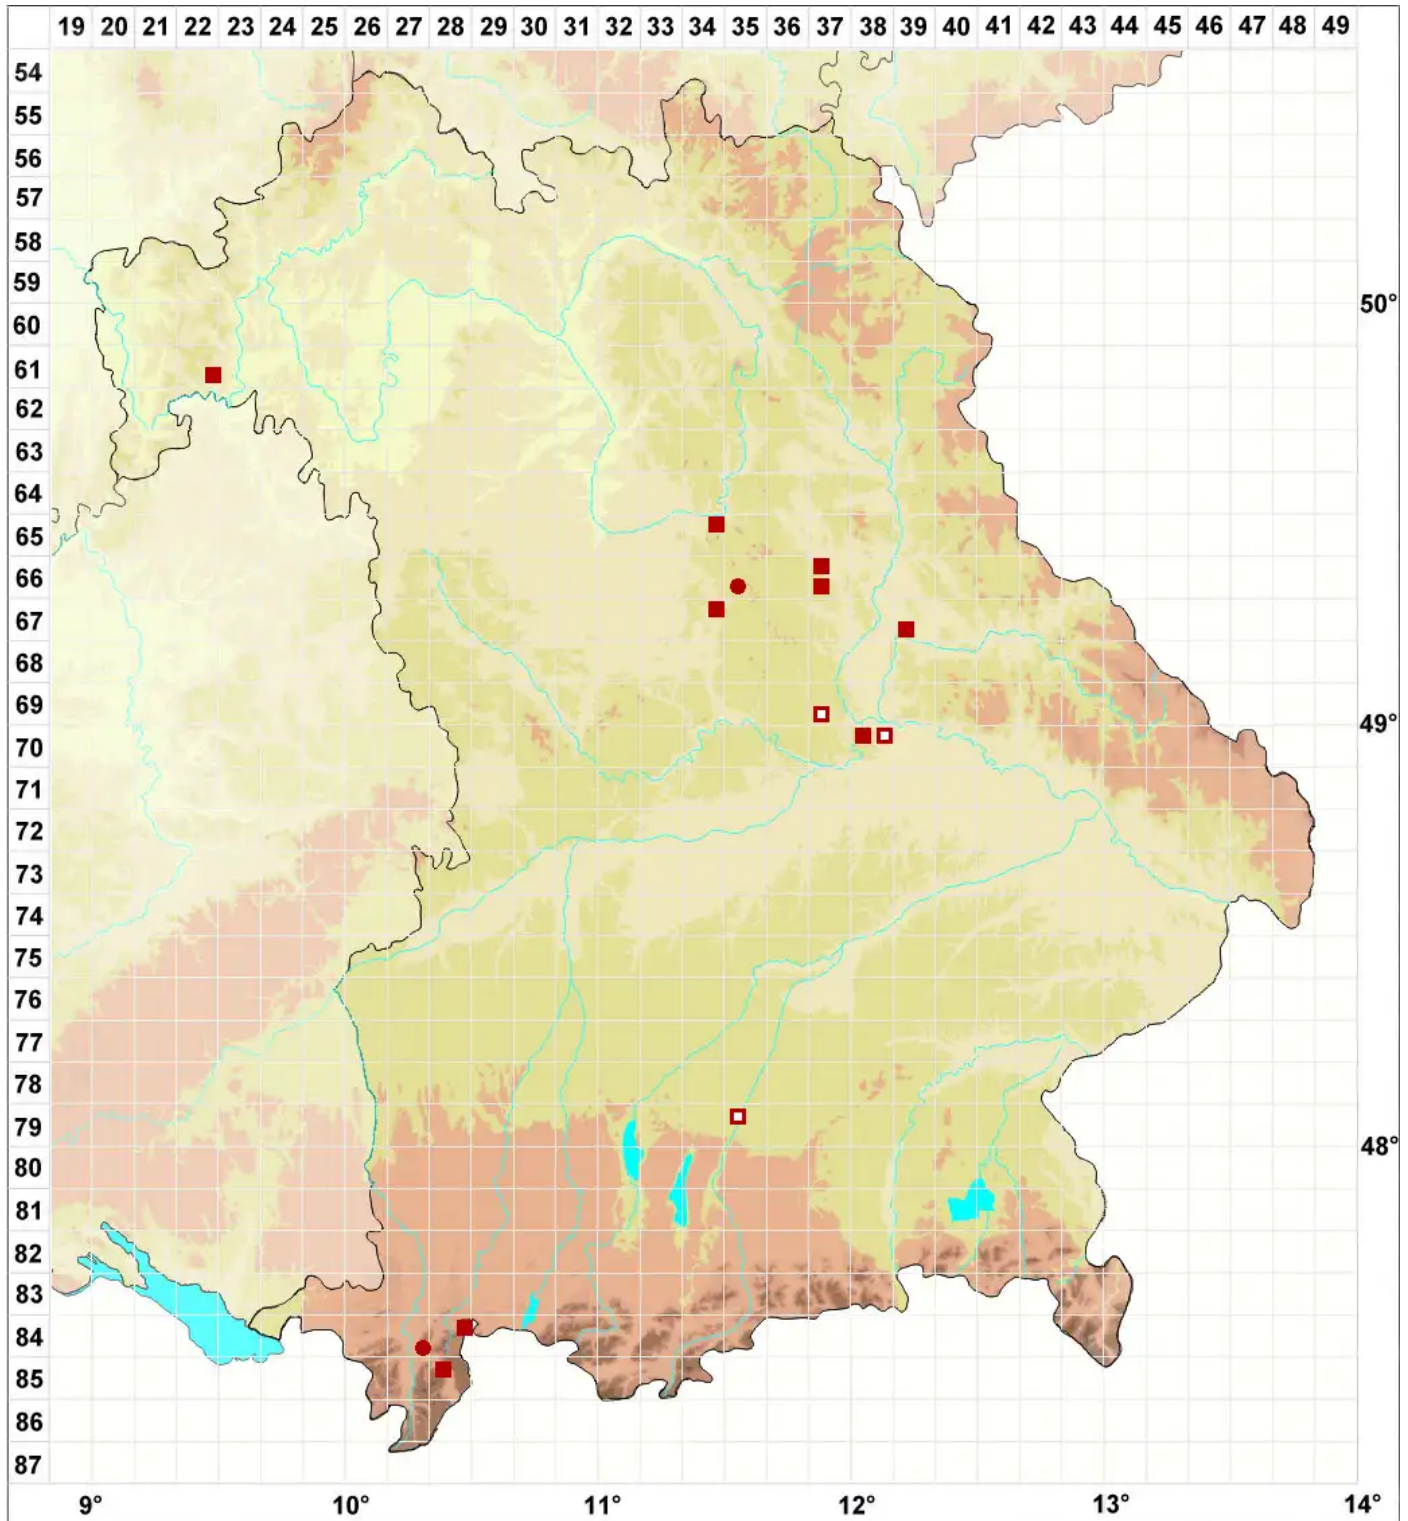

# Eurhynchiastrum pulchellum var. pulchellum (Hedw.) Ignatov

Hübsches Zwergschönschnabelmoos, Echtes Hübsches Neuschönschnabelmoos

Legende:

**Symbole:**

Ausgefülltes Symbol:  
Zeitraum von 1980 bis heute (Aktuelle Angabe)

Leeres Symbol:  
Zeitraum vor 1980 (Altangabe)

Quadrat: Herbarbeleg