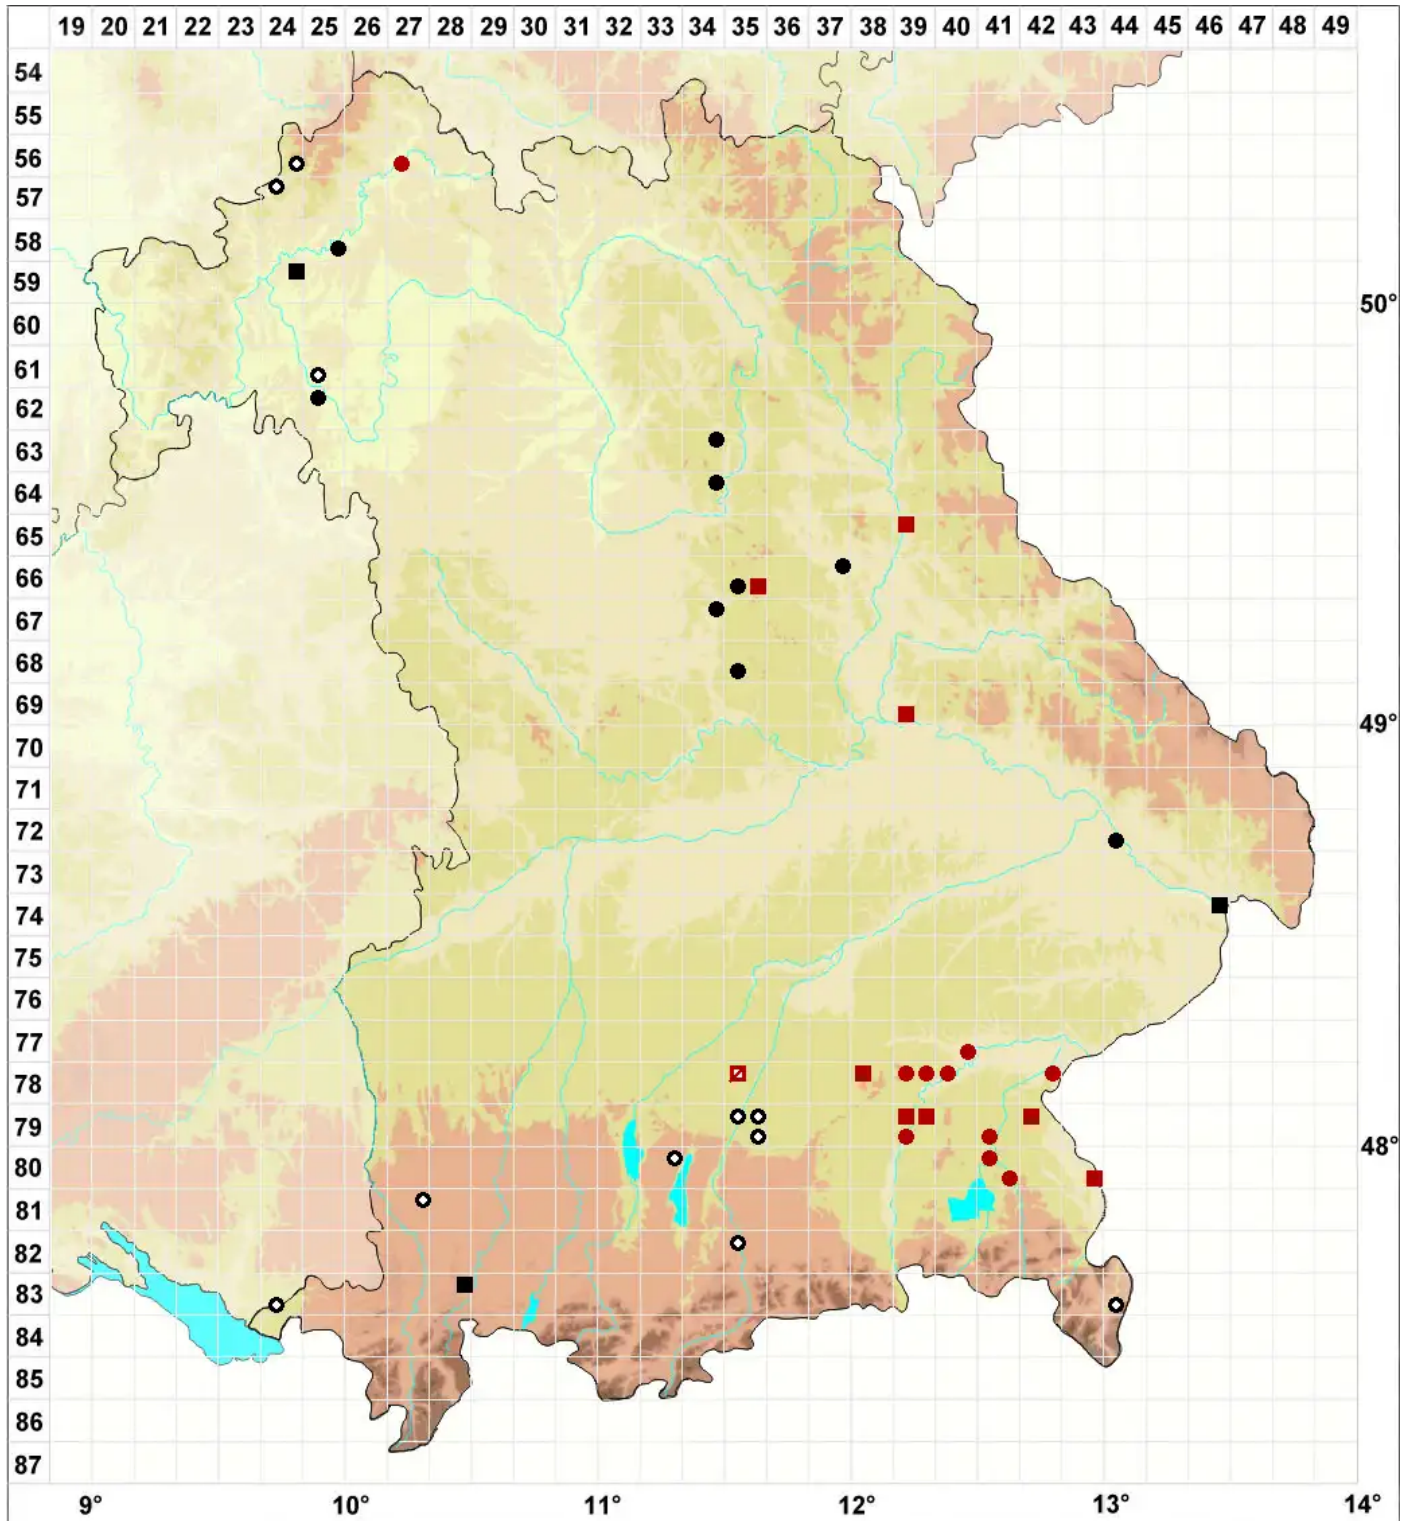

Rhynchostegium rotundifolium (Scop. ex Brid.) Schimp.

Rundblättriges Schnabeldeckelmoos

Legende:

Symbole:

Ausgefülltes Symbol:
Zeitraum von 1980 bis heute (Aktuelle Angabe)

Leeres Symbol:
Zeitraum vor 1980 (Altangabe)

Quadrat: Herbarbeleg