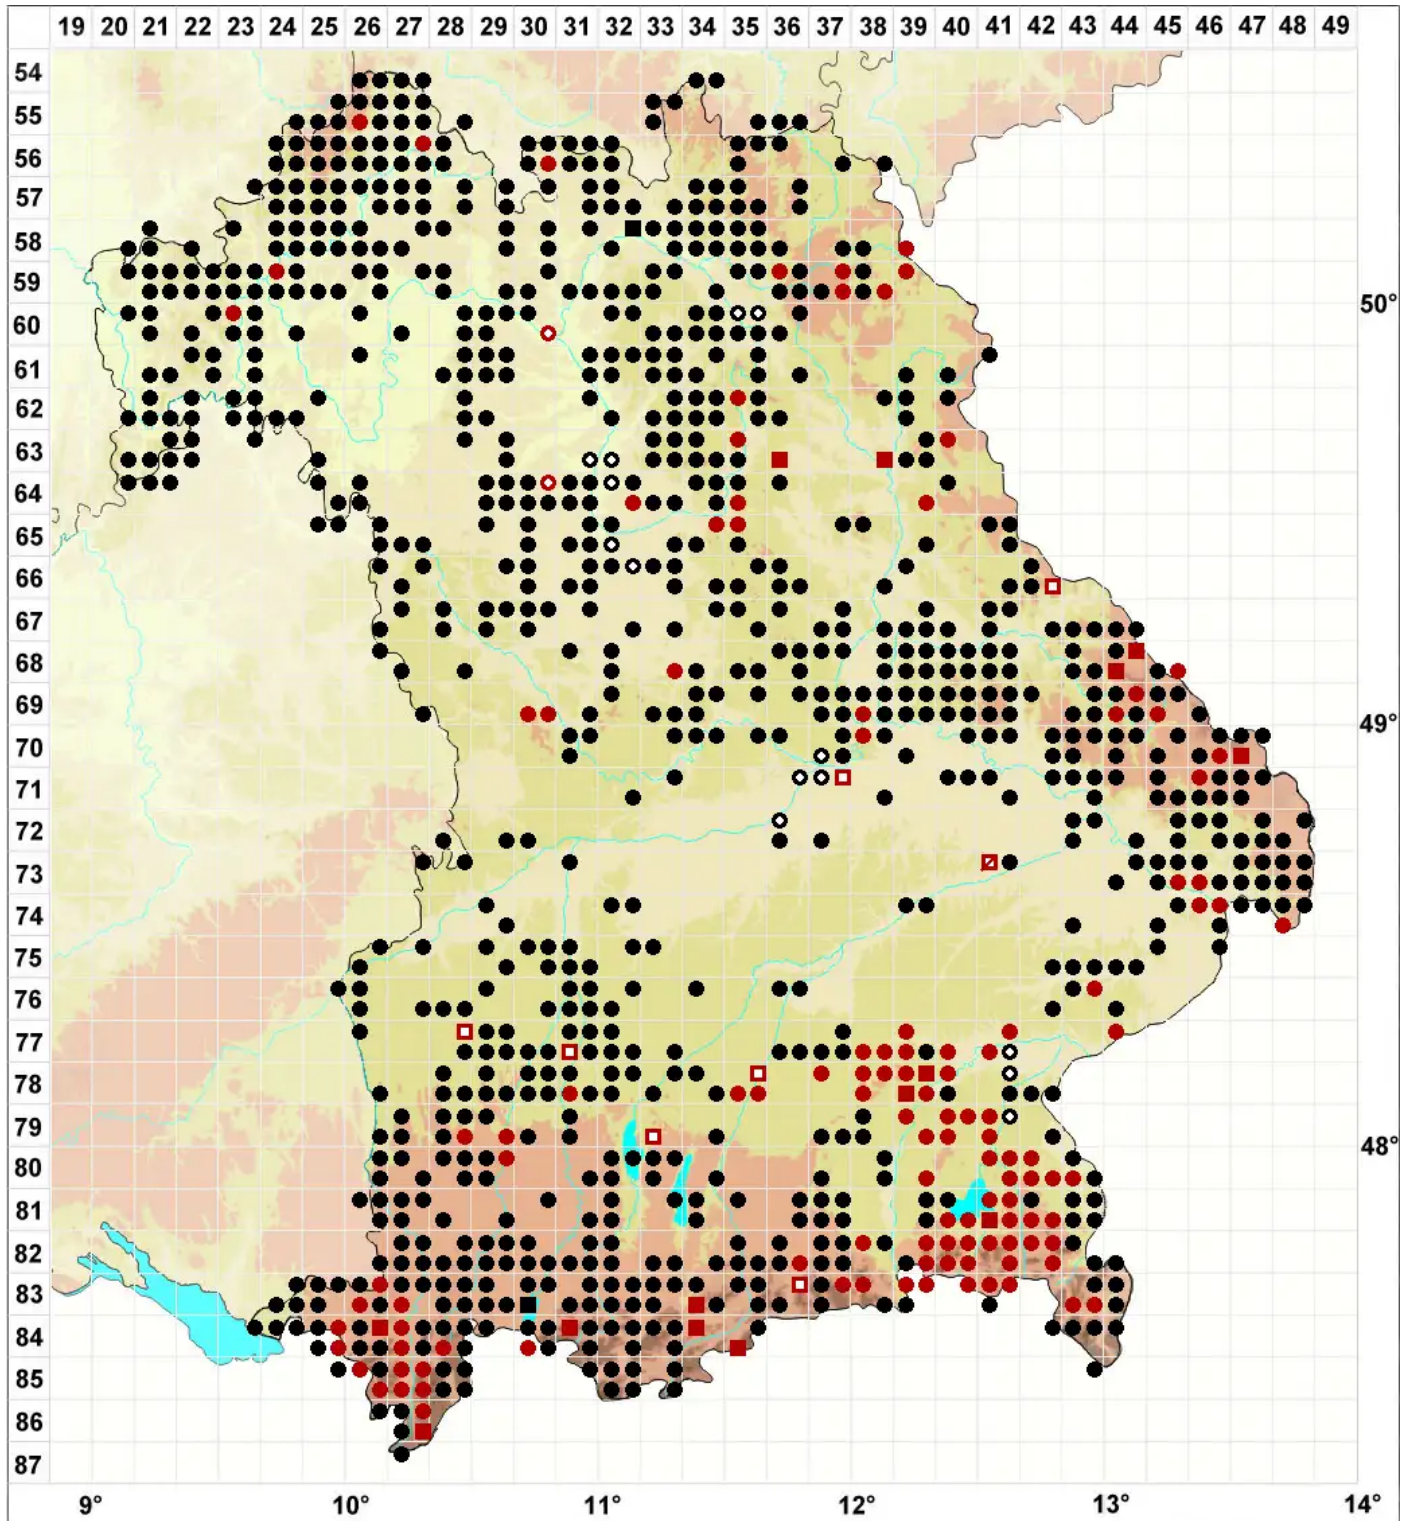

Rhynchostegium riparioides (Hedw.) Cardot

Ufer-Schnabeldeckelmoos

Legende:

Symbole:

Ausgefülltes Symbol:
Zeitraum von 1980 bis heute (Aktuelle Angabe)

Leeres Symbol:
Zeitraum vor 1980 (Altangabe)

Quadrat: Herbarbeleg