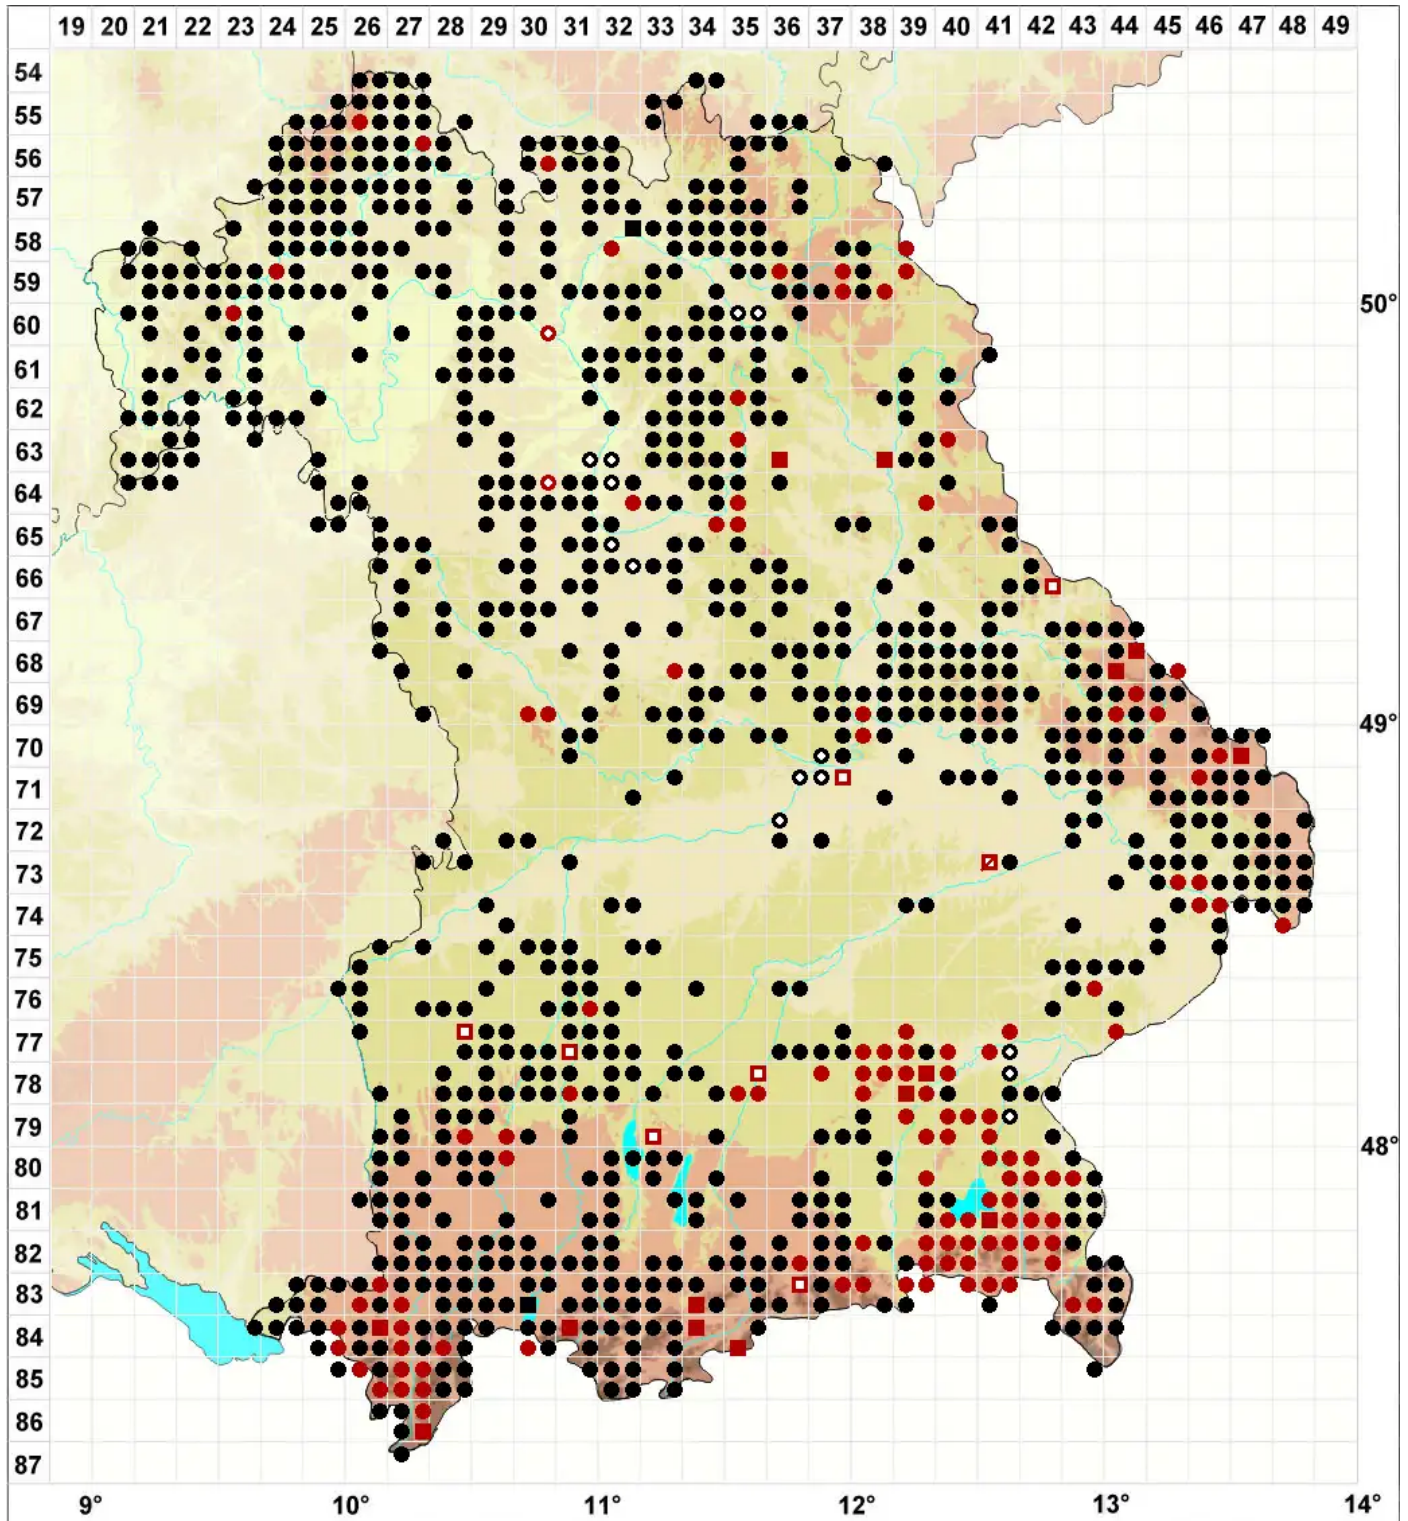

Rhynchostegium riparioides (Hedw.) Cardot

Ufer-Schnabeldeckelmoos

Legende:

Symbole:

Ausgefülltes Symbol:
Zeitraum von 1980 bis heute (Aktuelle Angabe)

Leeres Symbol:
Zeitraum vor 1980 (Altangabe)

Quadrat: Herbarbeleg