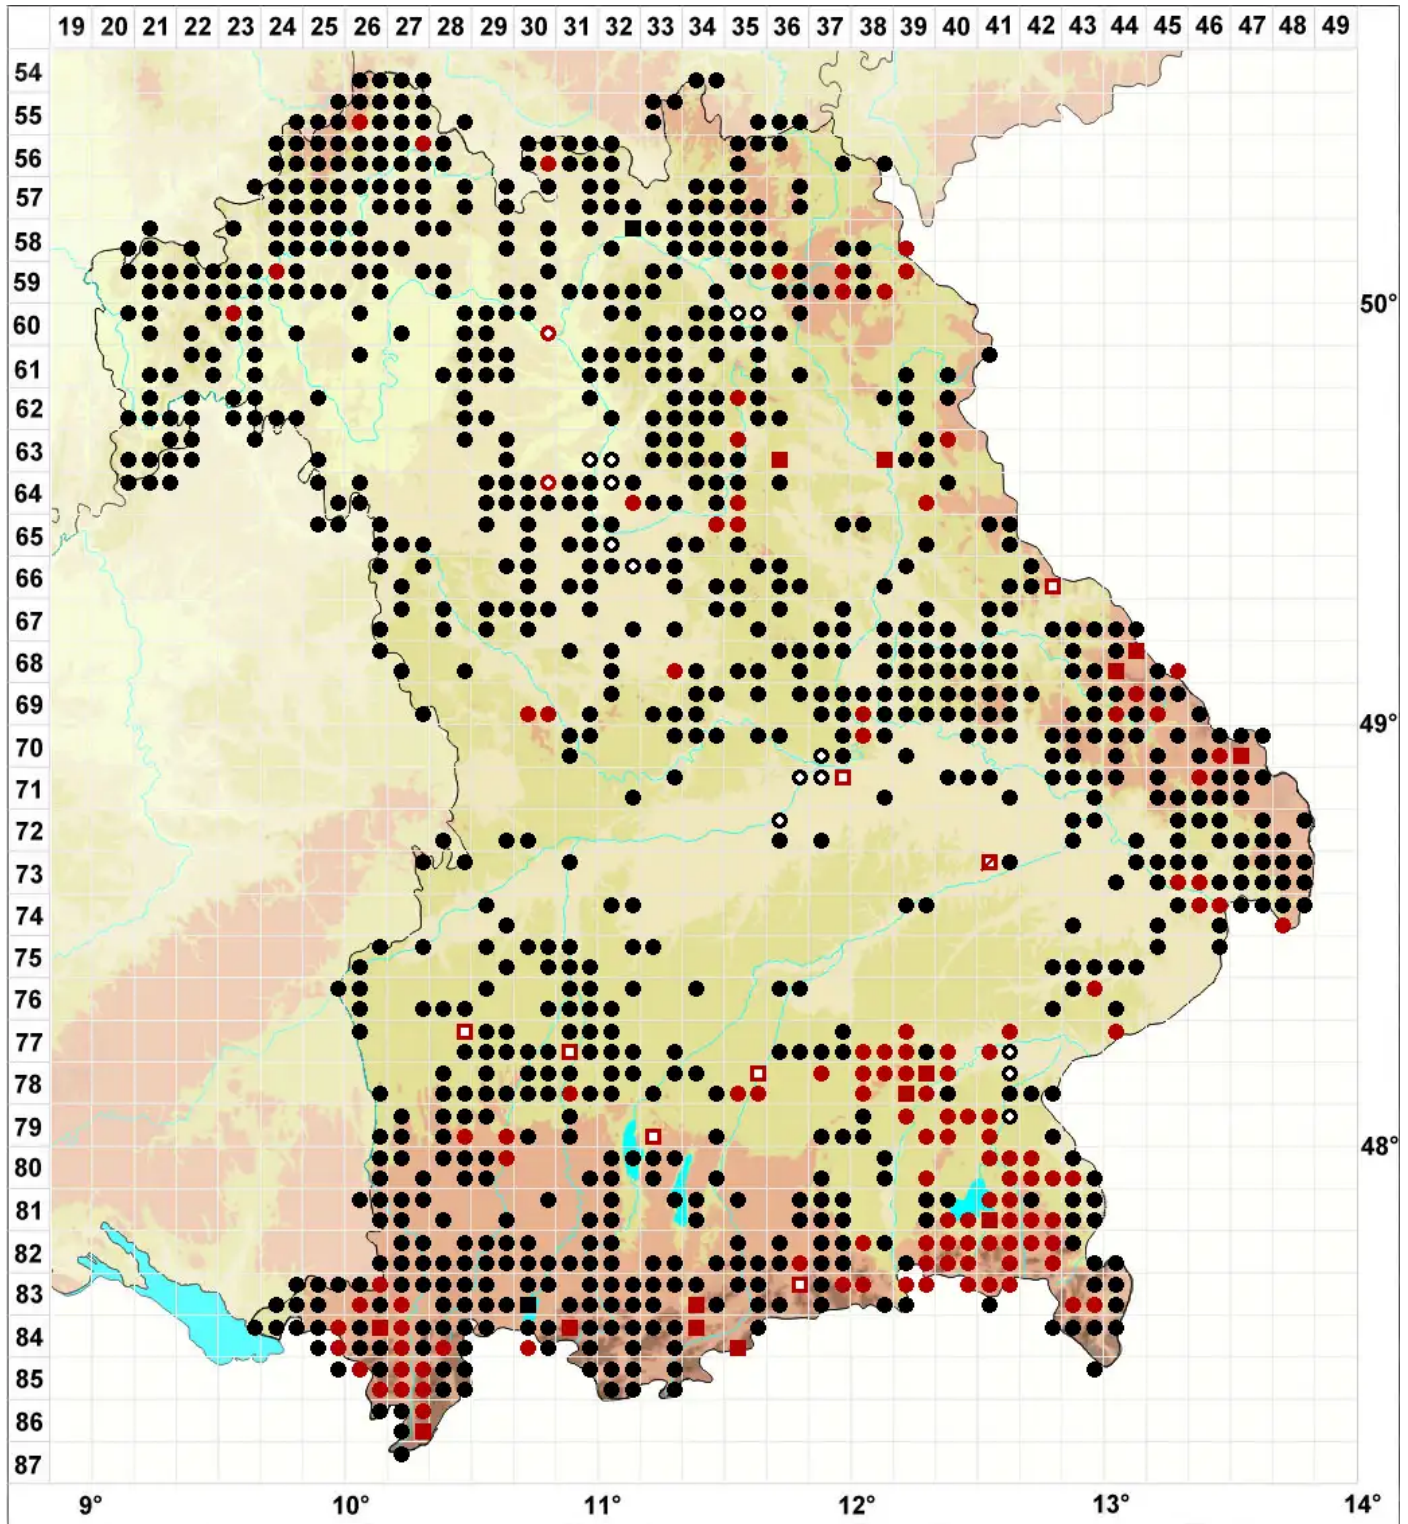

Rhynchostegium riparioides (Hedw.) Cardot

Ufer-Schnabeldeckelmoos

Legende:

- Symbole:**
- Ausgefülltes Symbol:
Zeitraum von 1980 bis heute (Aktuelle Angabe)
 - Leeres Symbol:
Zeitraum vor 1980 (Altangabe)
 - Quadrat: Herbarbeleg