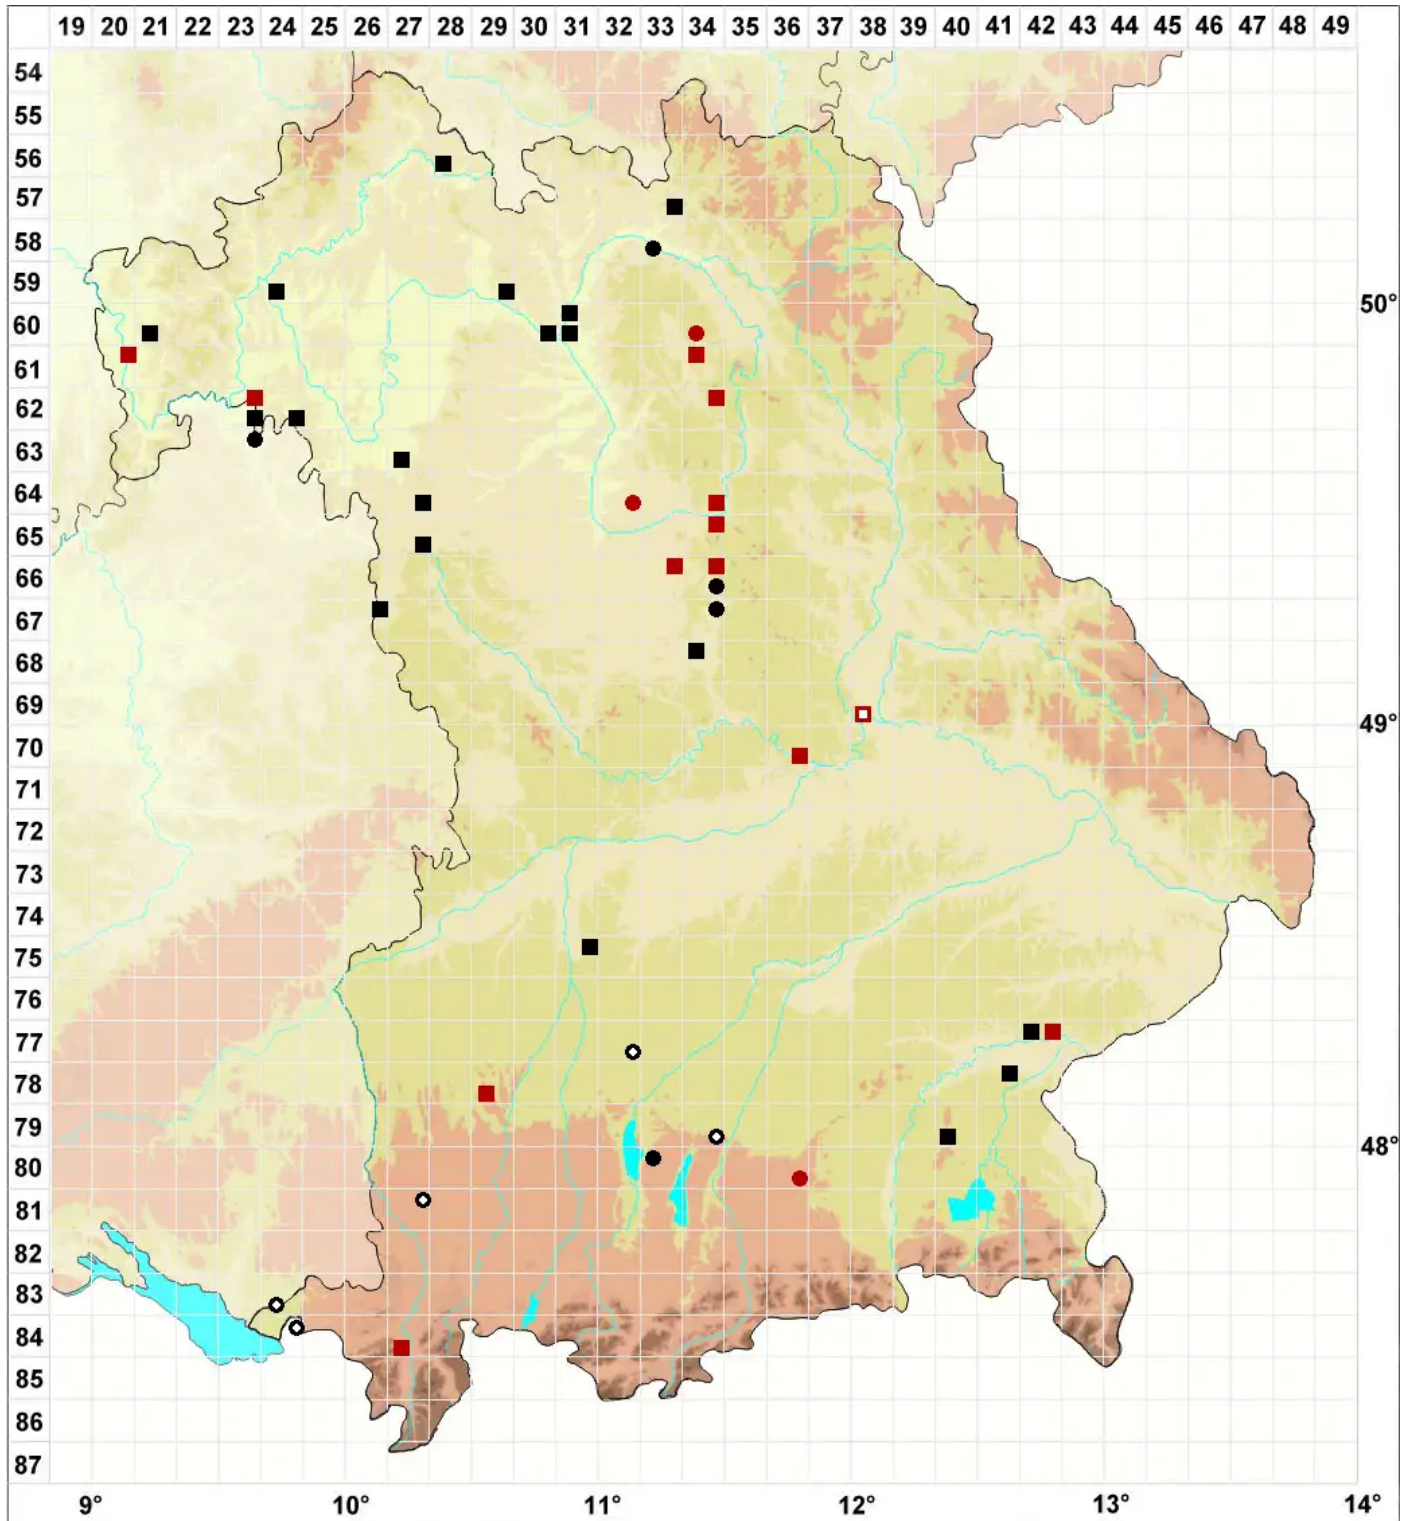

# Oxyrrhynchium schleicheri (R.Hedw.) Röll

Stolonen-Schattenschönschnabelmoos, Schleichers Kleinschönschnabelmoos

Legende:

**Symbole:**  
Ausgefülltes Symbol:  
Zeitraum von 1980 bis heute (Aktuelle Angabe)  
Leeres Symbol:  
Zeitraum vor 1980 (Altangabe)  
Quadrat: Herbarbeleg