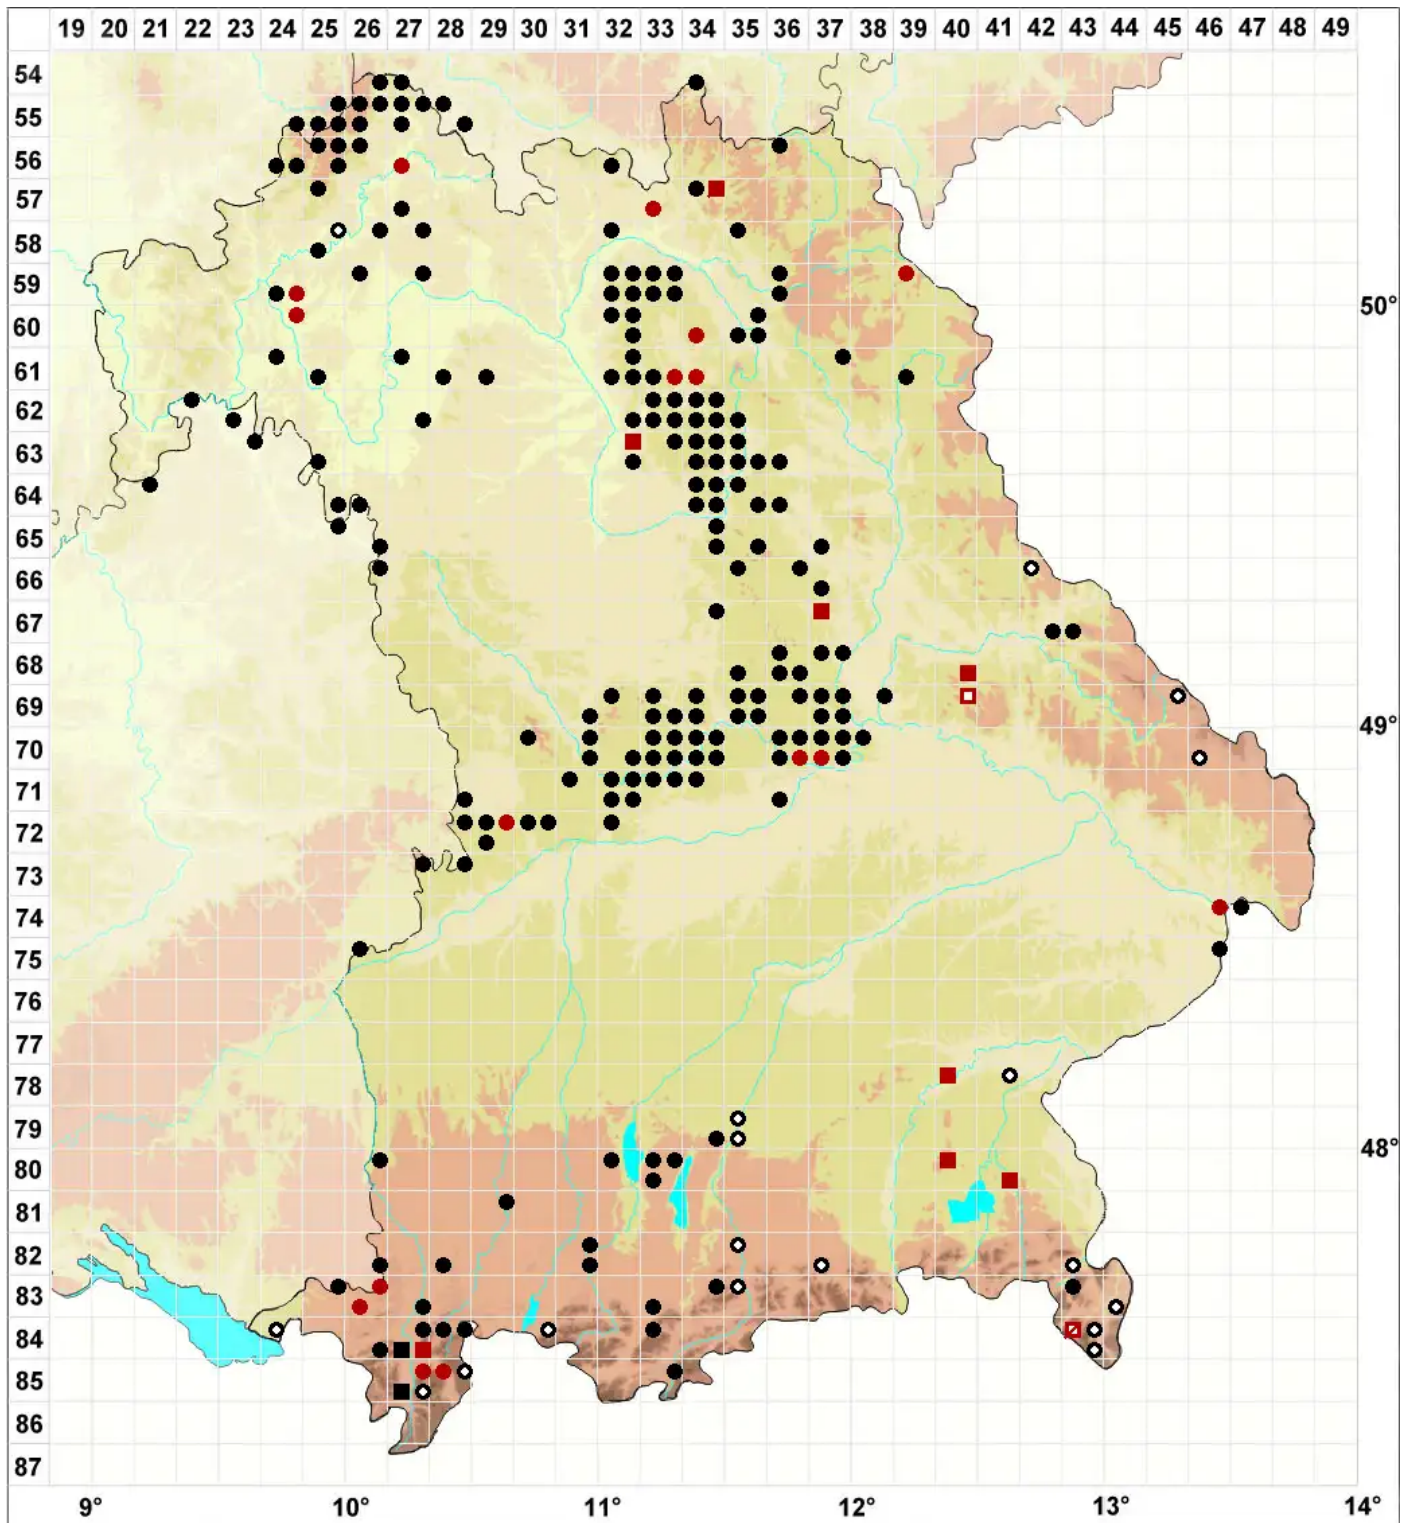

Cirriphyllum crassinervium (Taylor) Loeske & M.Fleisch.

Dicknerviges Haarblattmoos

Legende:

- Symbole:**
- Ausgefülltes Symbol:
Zeitraum von 1980 bis heute (Aktuelle Angabe)
 - Leeres Symbol:
Zeitraum vor 1980 (Altangabe)
 - Quadrat: Herbarbeleg