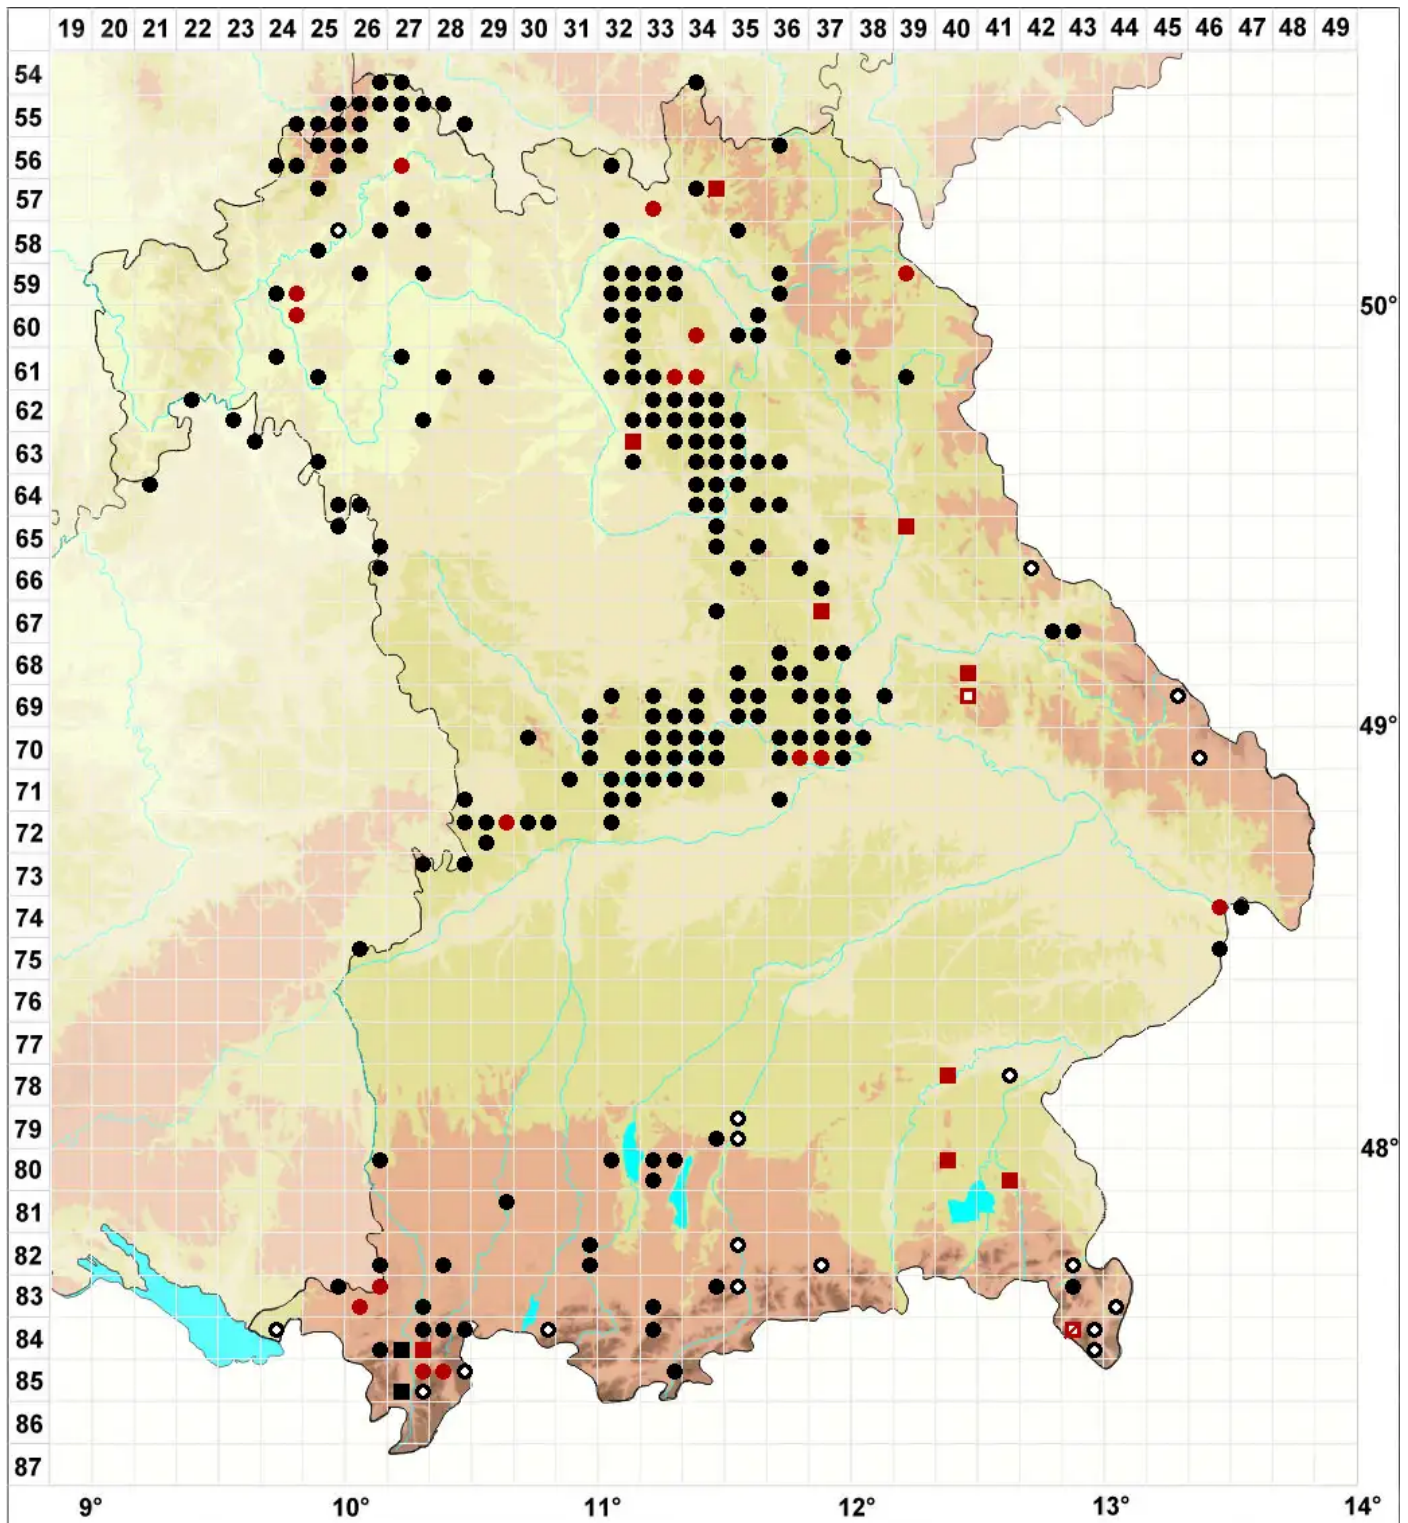

# Cirriphyllum crassinervium (Taylor) Loeske & M.Fleisch.

Dicknerviges Haarblattmoos

Legende:

**Symbole:**

Ausgefülltes Symbol:  
Zeitraum von 1980 bis heute (Aktuelle Angabe)

Leeres Symbol:  
Zeitraum vor 1980 (Altangabe)

Quadrat: Herbarbeleg