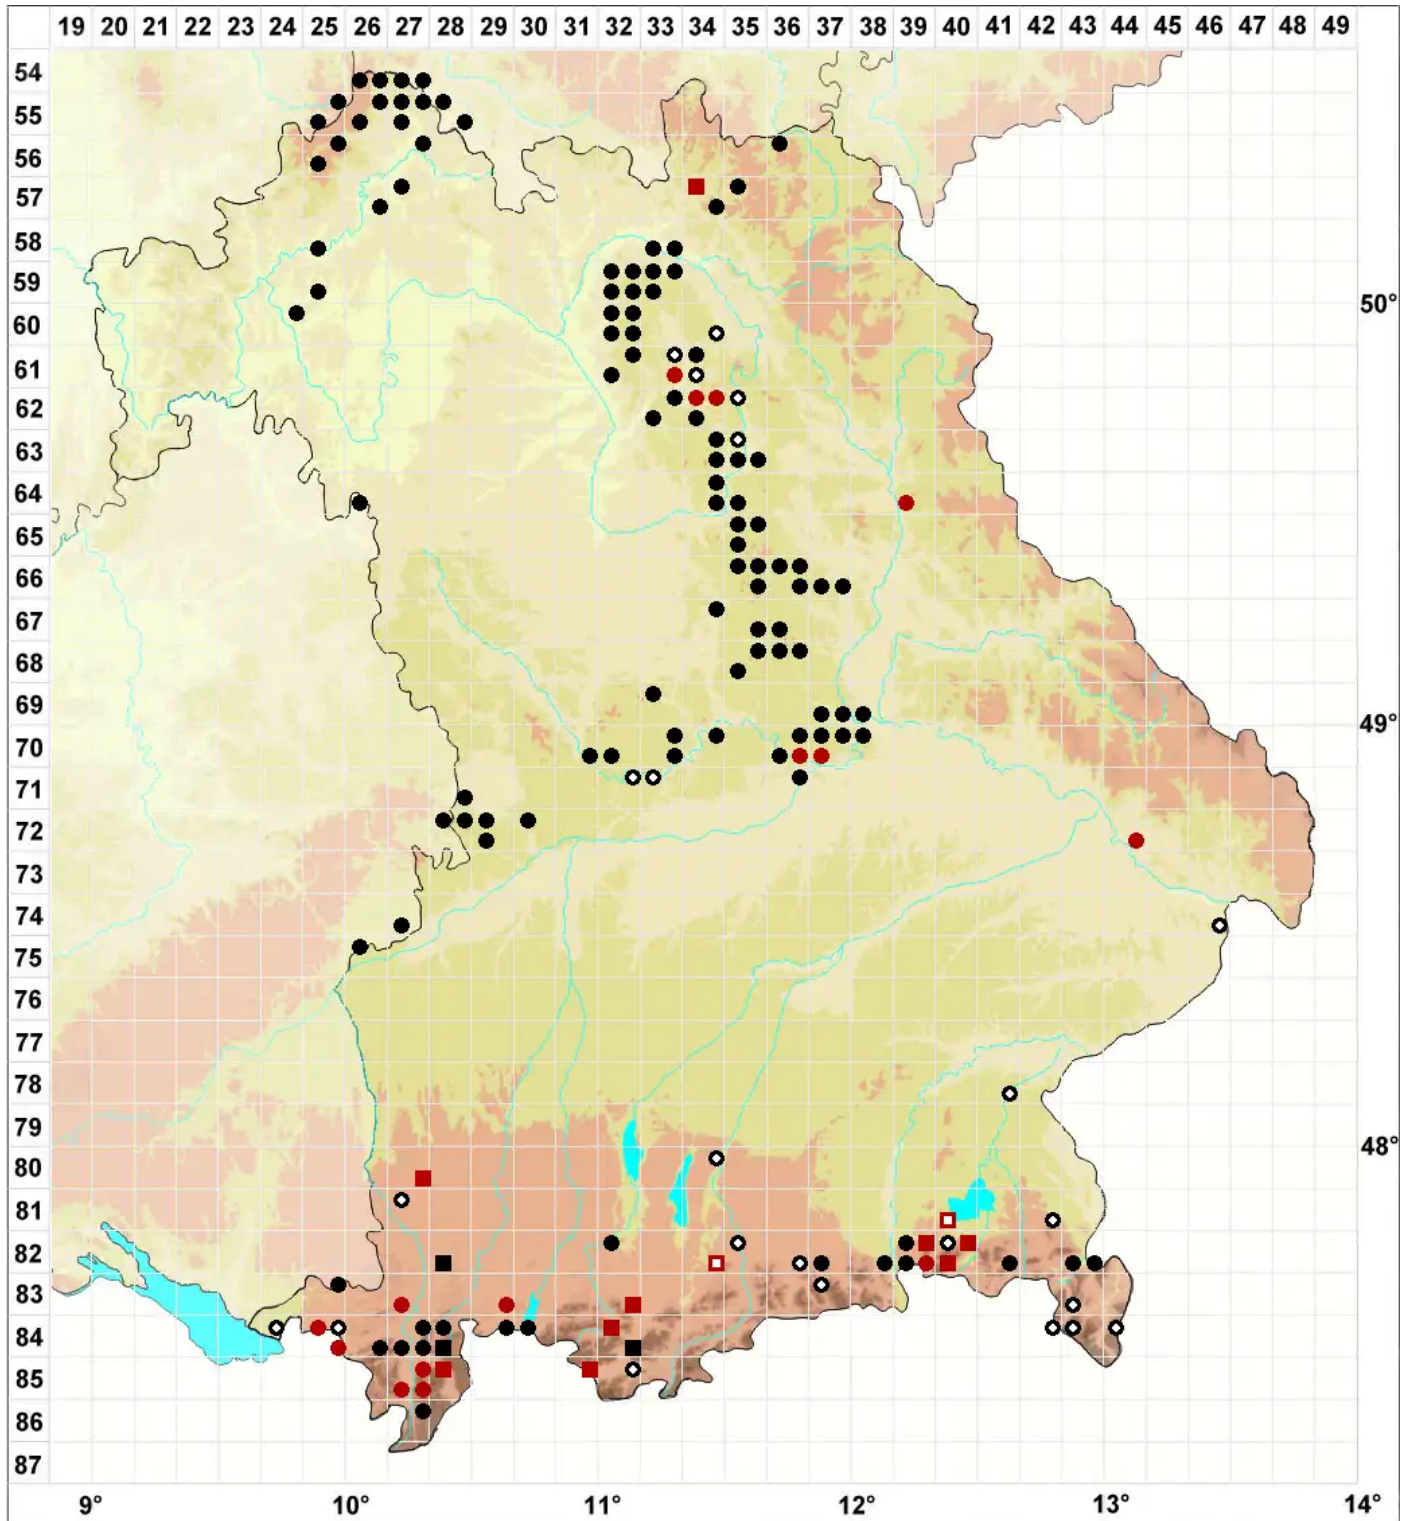

# Plasteurhynchium striatulum (Spruce) M.Fleisch.

Echtes Kalkschönschnabelmoos

Legende:

- Symbole:**  
Ausgefülltes Symbol:  
Zeitraum von 1980 bis heute (Aktuelle Angabe)  
Leeres Symbol:  
Zeitraum vor 1980 (Altangabe)  
Quadrat: Herbarbeleg