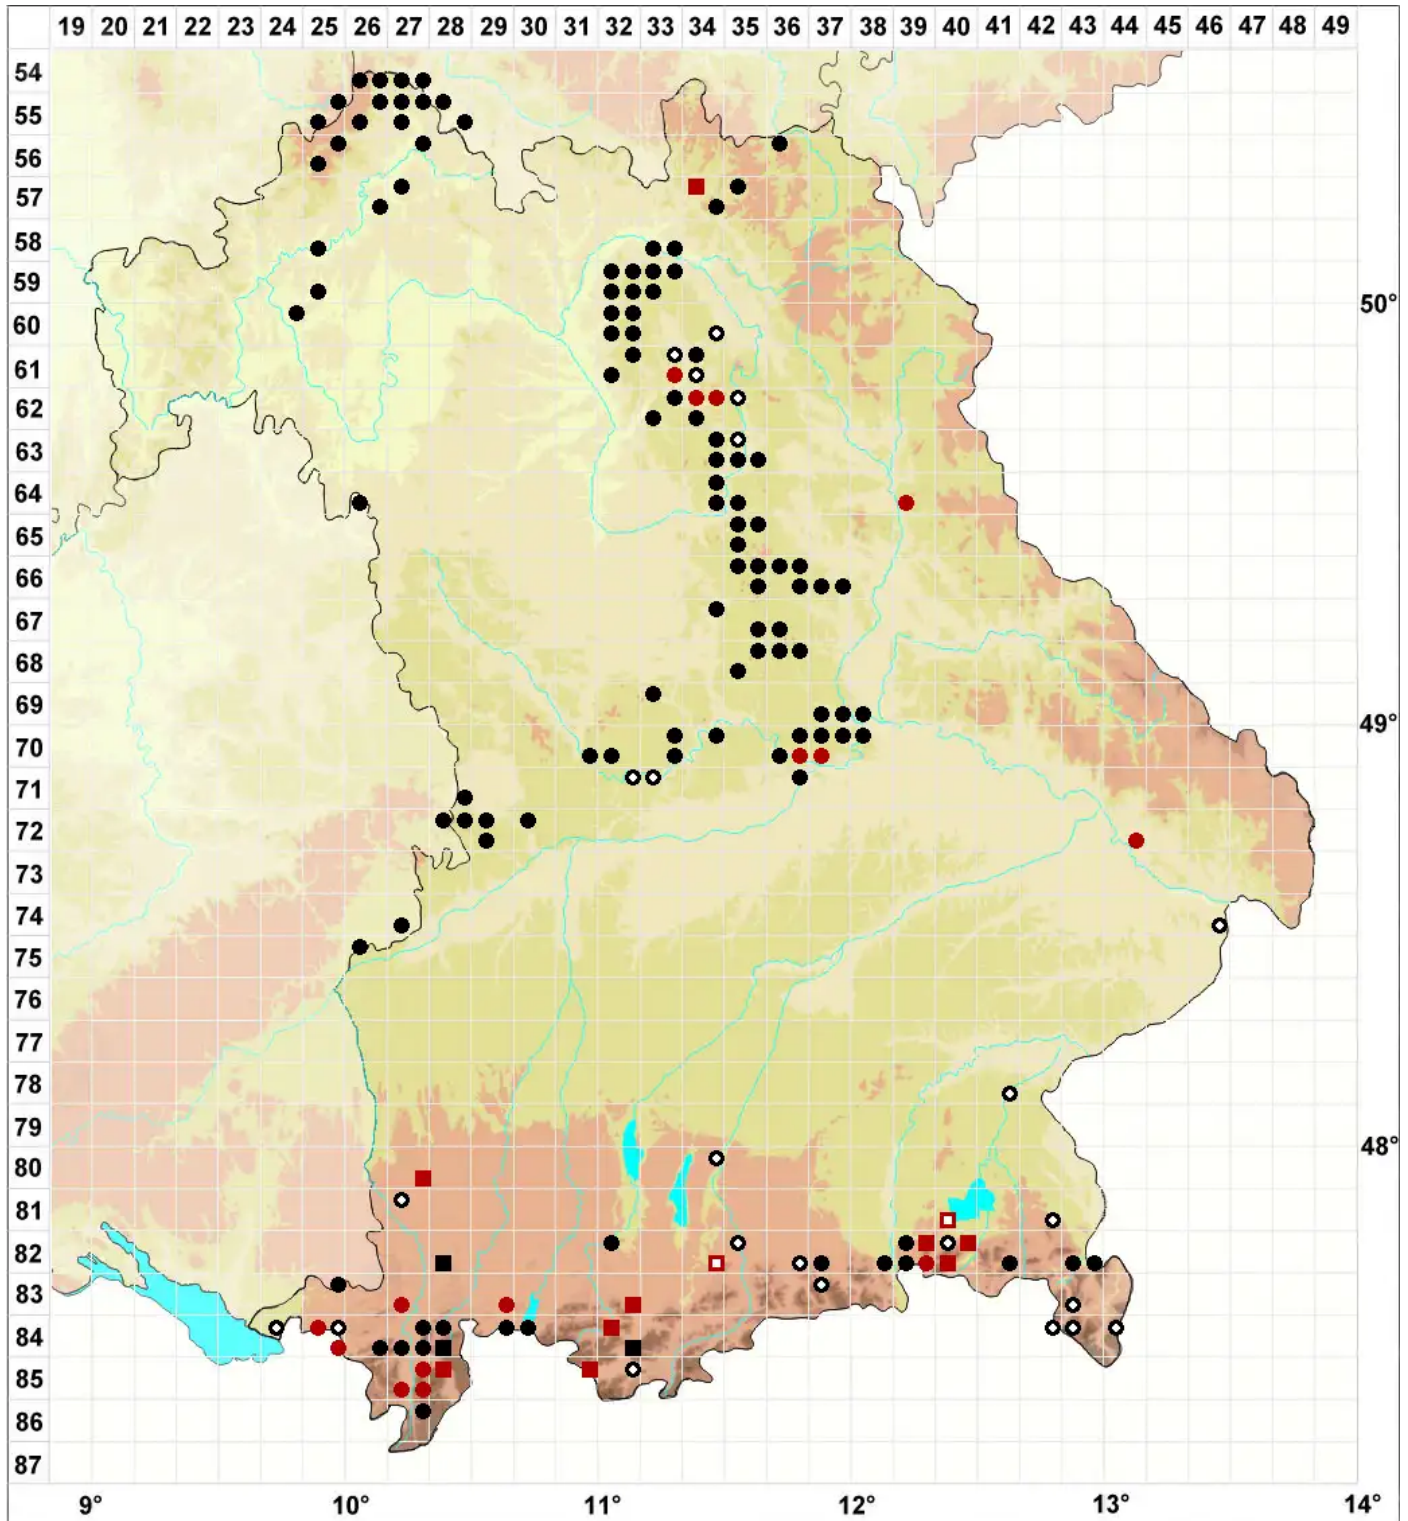

Plasteurhynchium striatulum (Spruce) M.Fleisch.

Echtes Kalkschönschnabelmoos

Legende:

- Symbole:**
Ausgefülltes Symbol:
Zeitraum von 1980 bis heute (Aktuelle Angabe)
Leeres Symbol:
Zeitraum vor 1980 (Altangabe)
Quadrat: Herbarbeleg