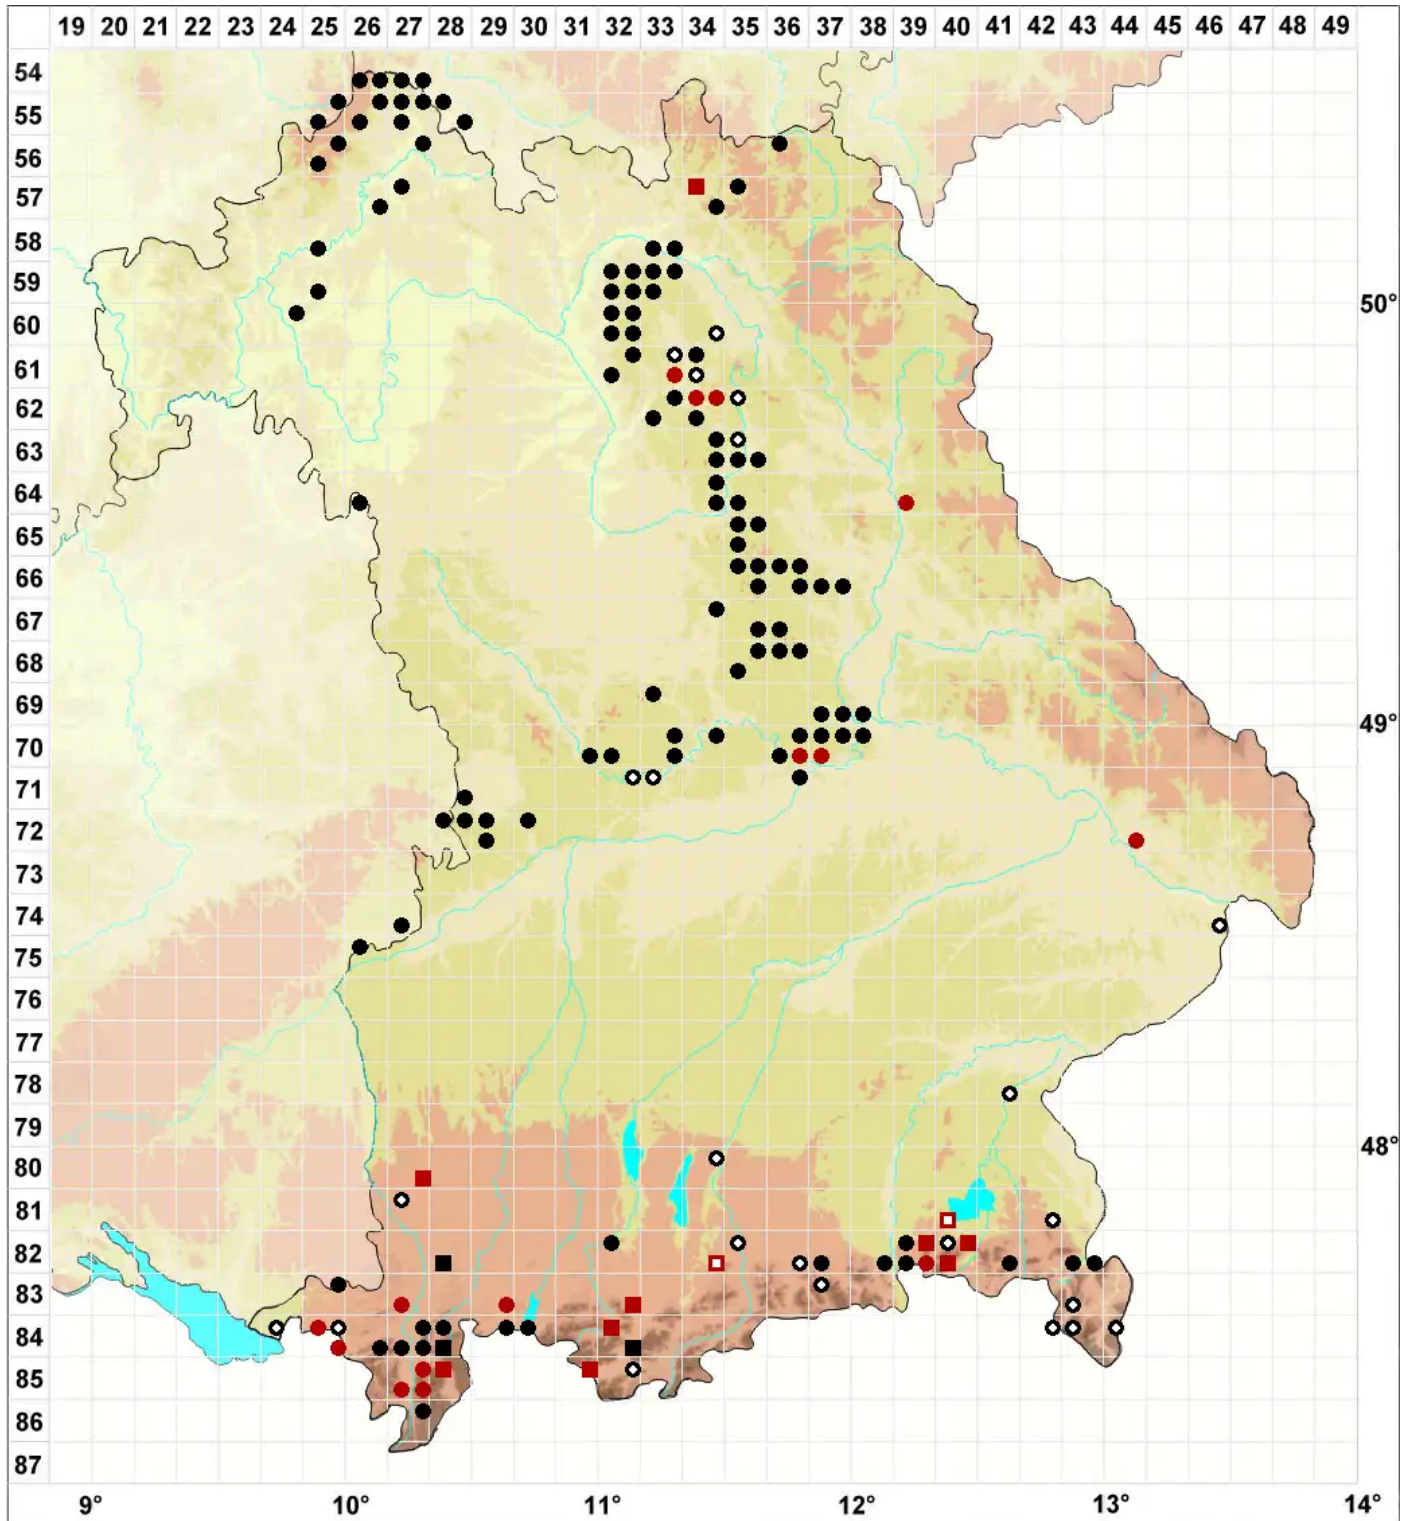

Plasteurhynchium striatulum (Spruce) M.Fleisch.

Echtes Kalkschönschnabelmoos

Legende:

- Symbole:**
- Ausgefülltes Symbol:
Zeitraum von 1980 bis heute (Aktuelle Angabe)
 - Leeres Symbol:
Zeitraum vor 1980 (Altangabe)
 - Quadrat: Herbarbeleg