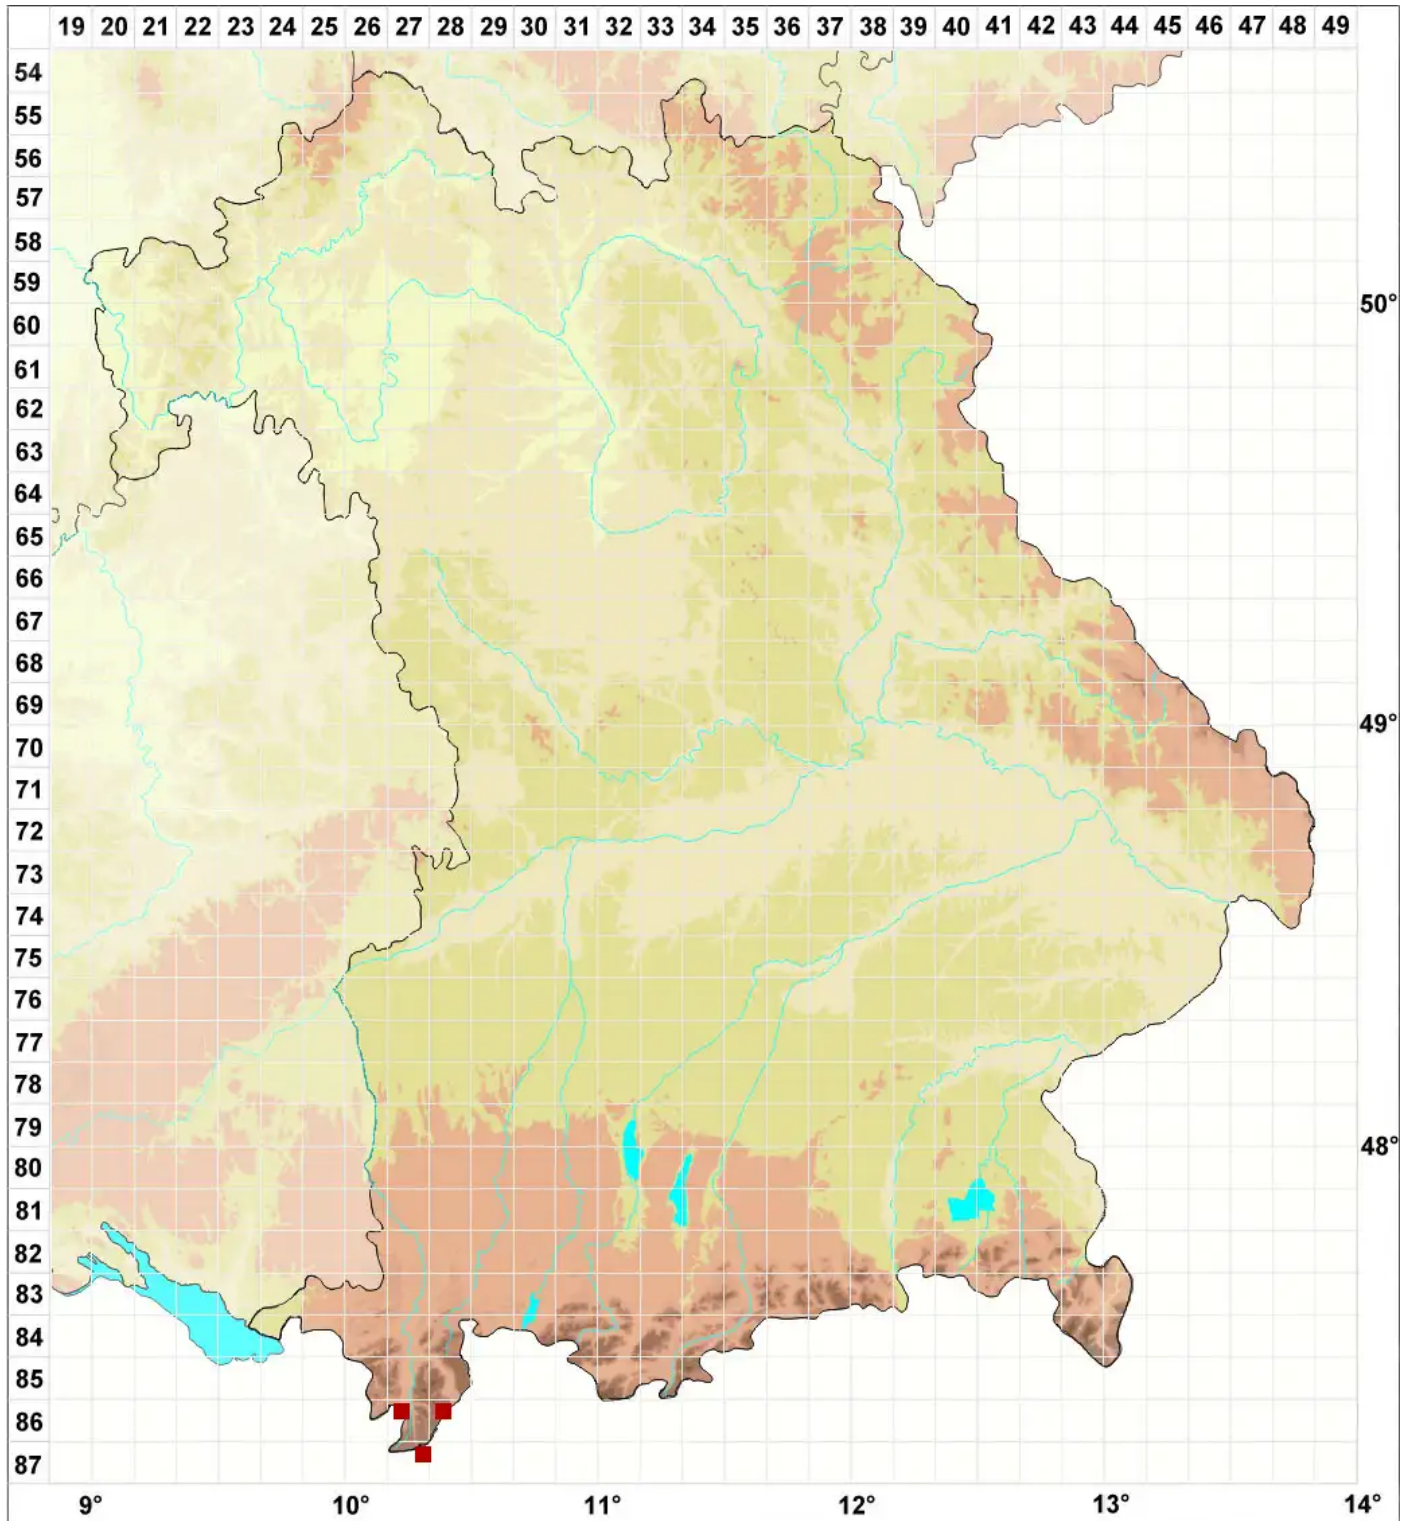

Eurhynchiastrum pulchellum var. diversifolium (Schimp.) Och

Verschiedenblättriges Zwergschönschnabelmoos, Vielgestaltiges Neuschönschnabelmoos

Legende:

Symbole:

Ausgefülltes Symbol:
Zeitraum von 1980 bis heute (Aktuelle Angabe)

Leeres Symbol:
Zeitraum vor 1980 (Altangabe)

Quadrat: Herbarbeleg