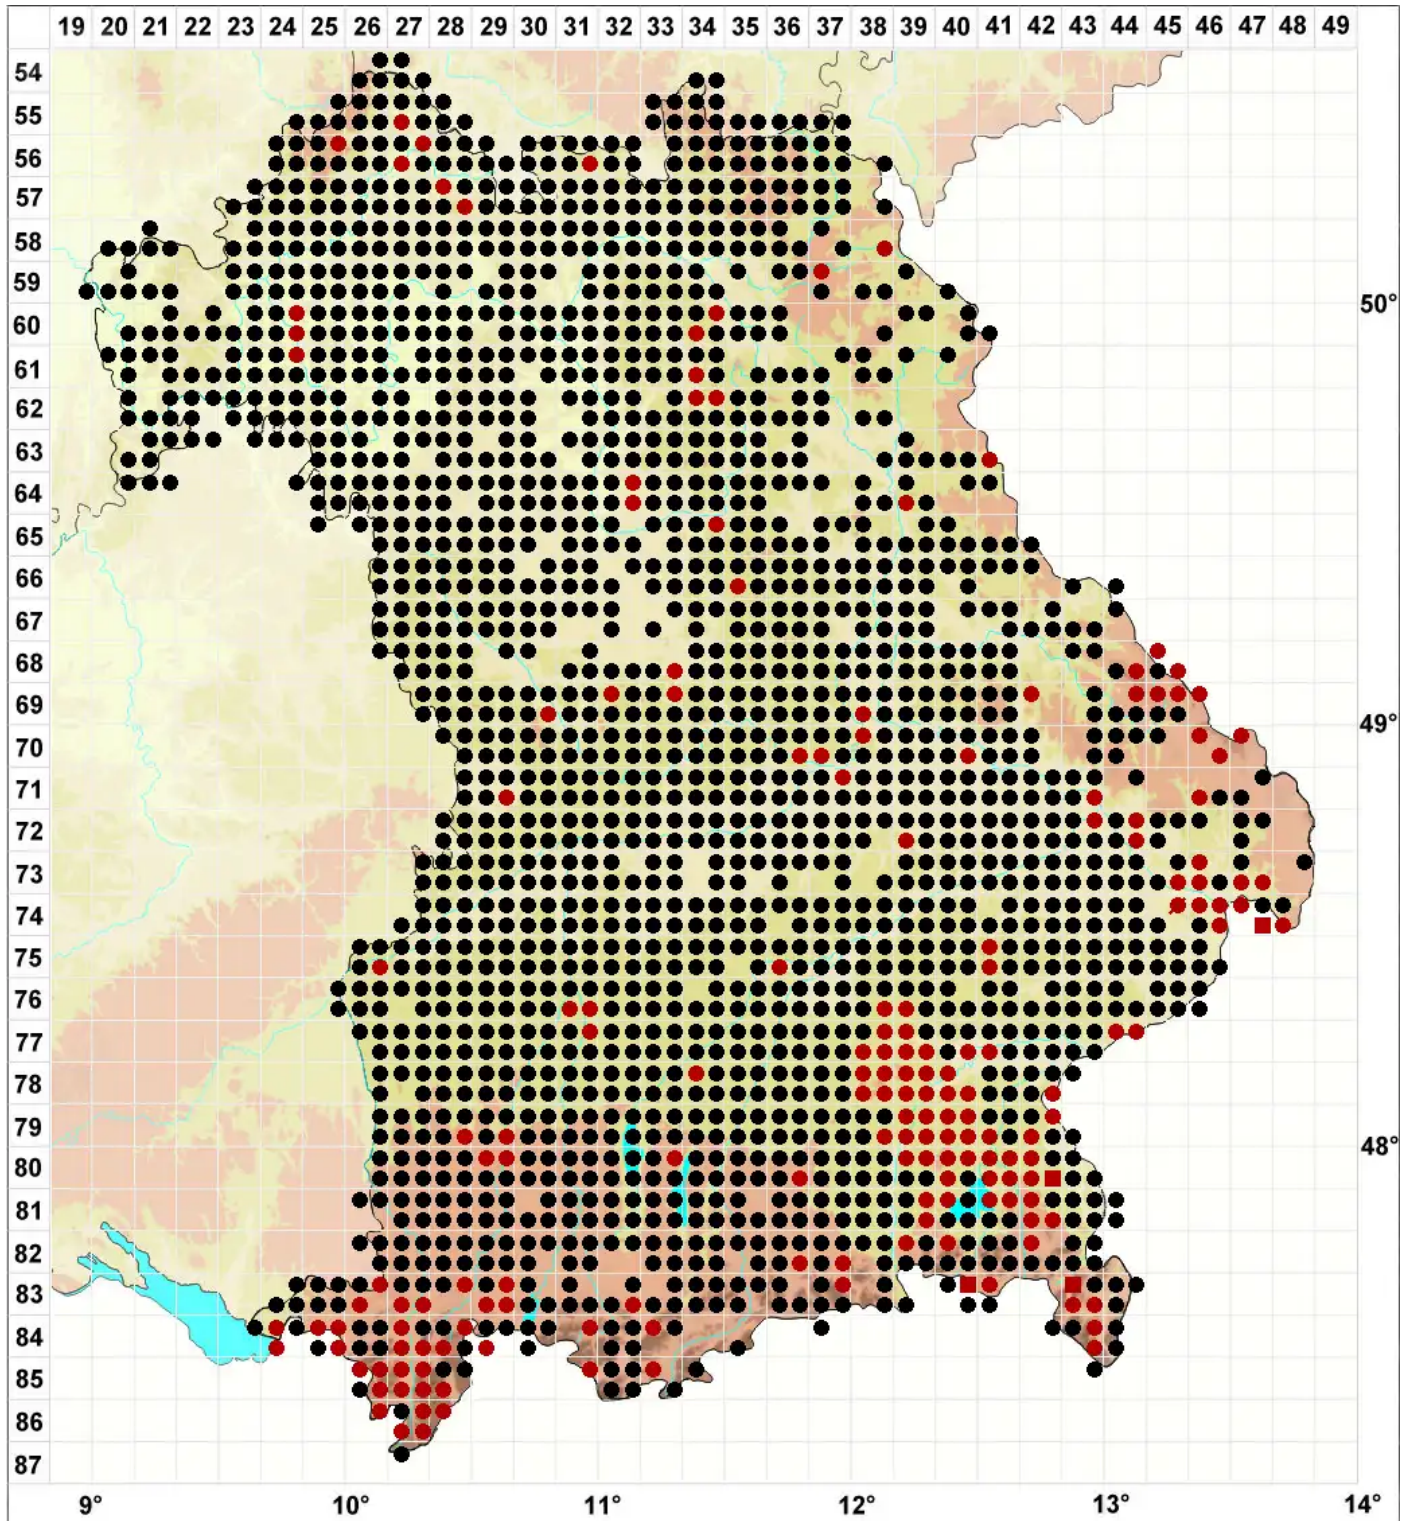

Oxyrrhynchium hians (Hedw.) Loeske

Vielgestaltiges Schattenschönschnabelmoos, Kleines Kleinschönschnabelmoos

Legende:

- Symbole:**
- Ausgefülltes Symbol:
Zeitraum von 1980 bis heute (Aktuelle Angabe)
 - Leeres Symbol:
Zeitraum vor 1980 (Altangabe)
 - Quadrat: Herbarbeleg