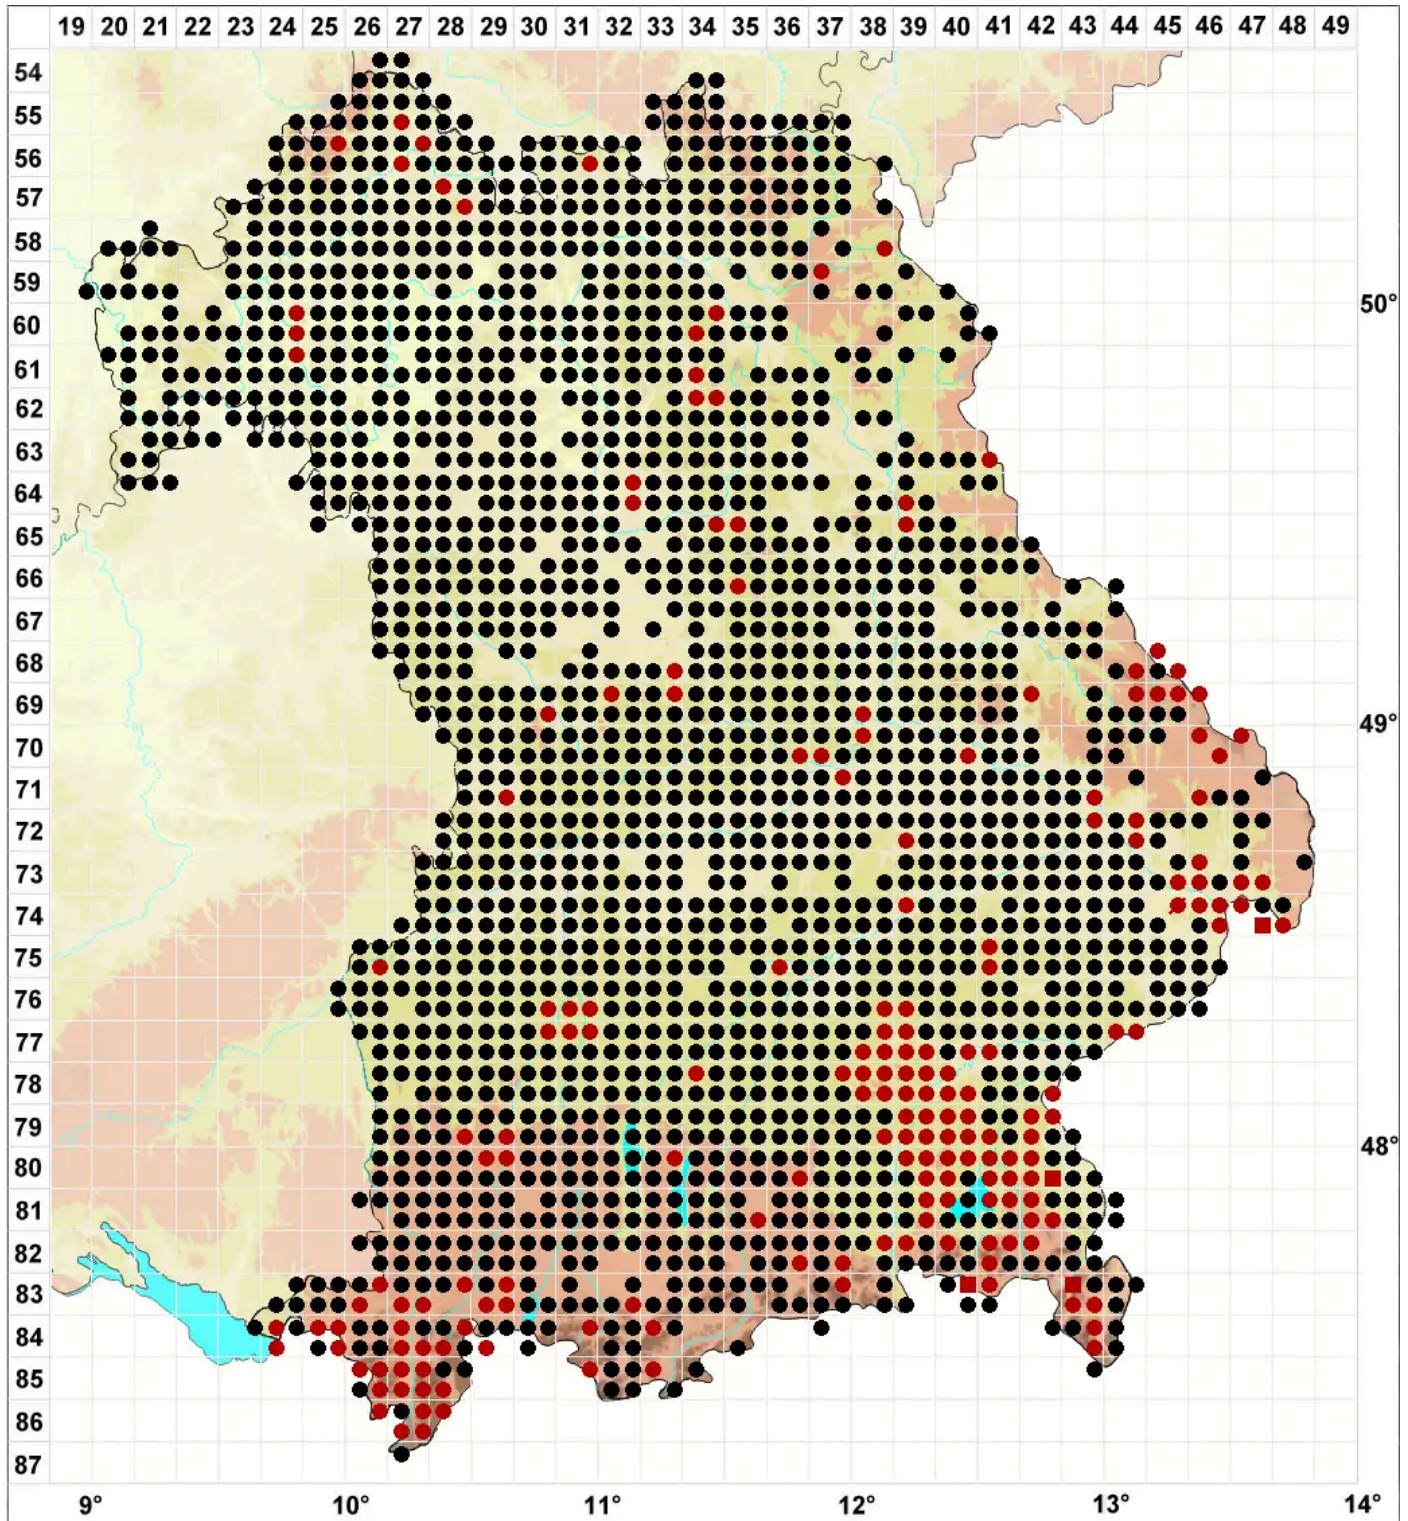

Oxyrrhynchium hians (Hedw.) Loeske

Vielgestaltiges Schattenschönschnabelmoos, Kleines Kleinschönschnabelmoos

Legende:

- Symbole:**
- Ausgefülltes Symbol:
Zeitraum von 1980 bis heute (Aktuelle Angabe)
 - Leeres Symbol:
Zeitraum vor 1980 (Altangabe)
 - Quadrat: Herbarbeleg