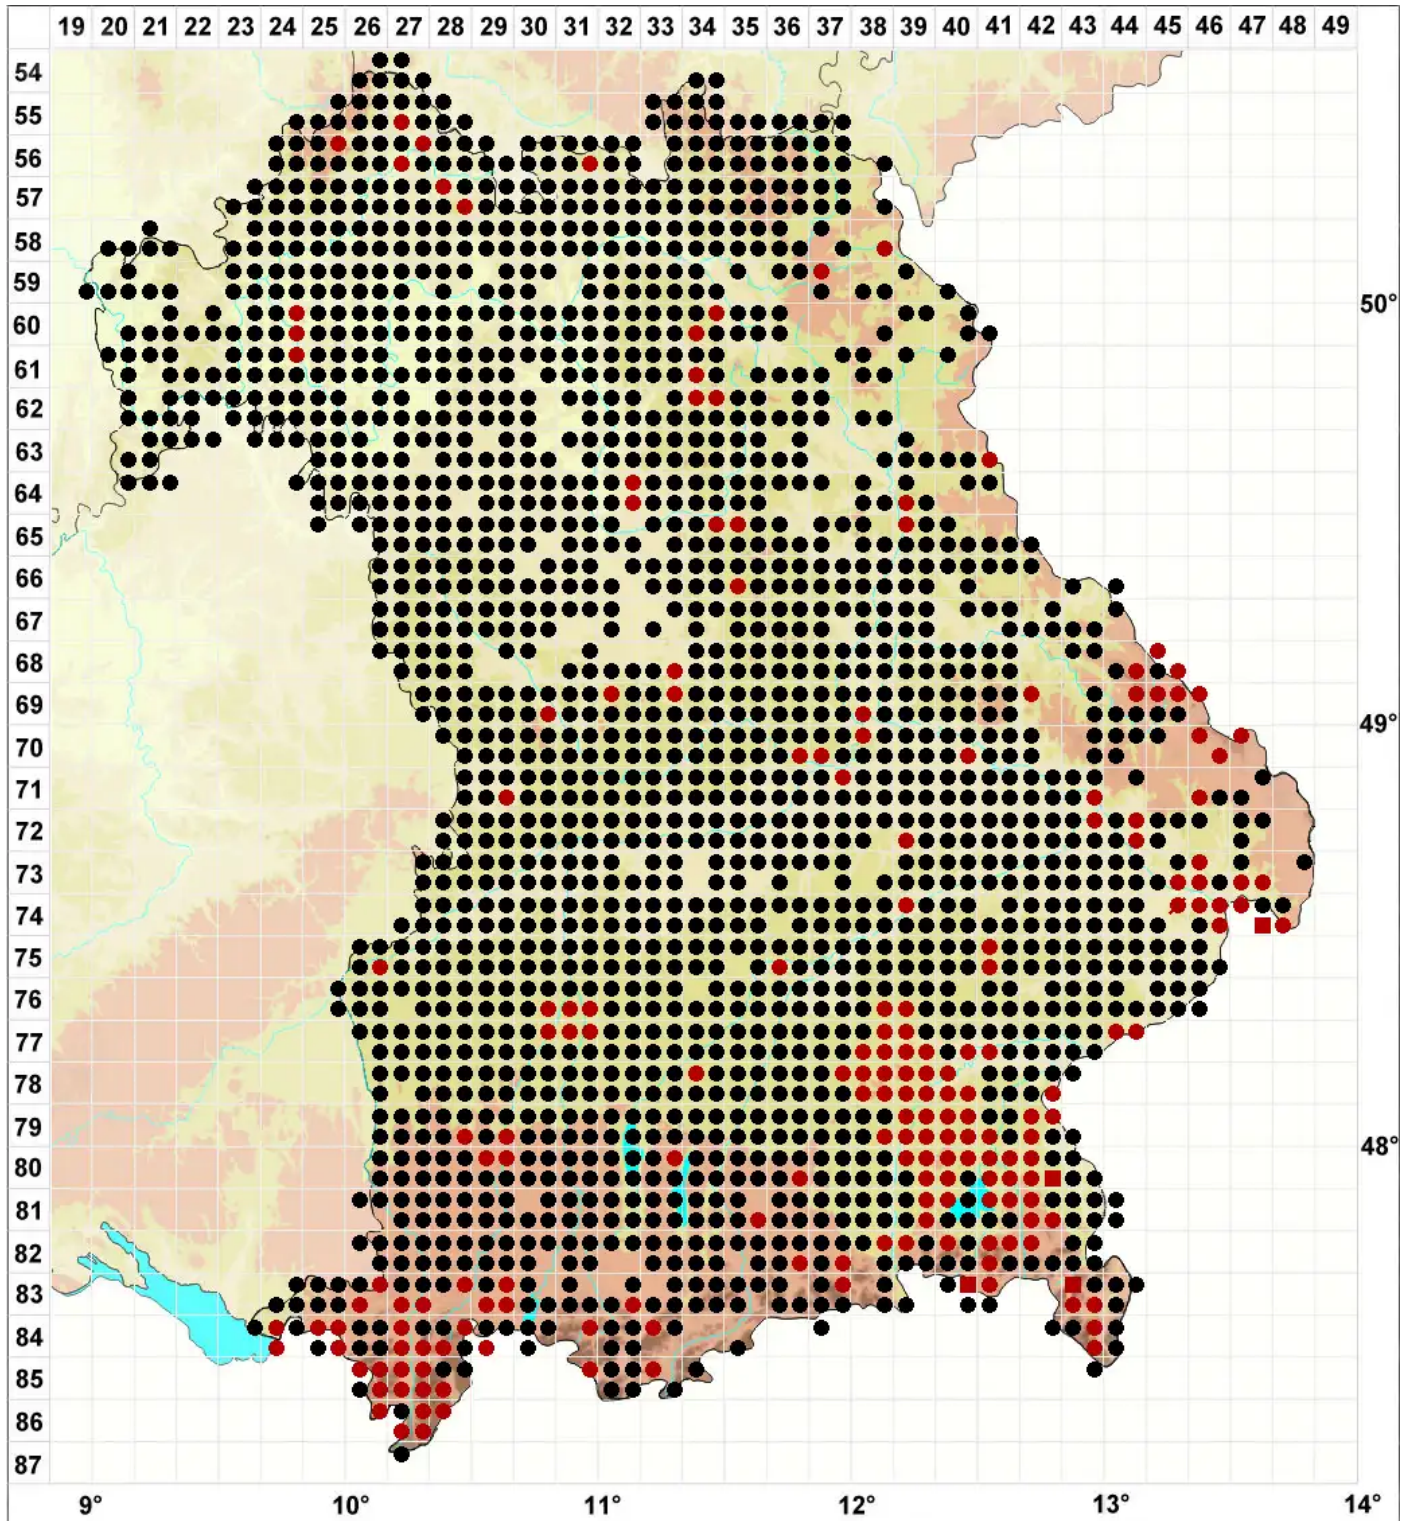

# Oxyrrhynchium hians (Hedw.) Loeske

Vielgestaltiges Schattenschönschnabelmoos, Kleines Kleinschönschnabelmoos

Legende:

**Symbole:**

Ausgefülltes Symbol:  
Zeitraum von 1980 bis heute (Aktuelle Angabe)

Leeres Symbol:  
Zeitraum vor 1980 (Altangabe)

Quadrat: Herbarbeleg