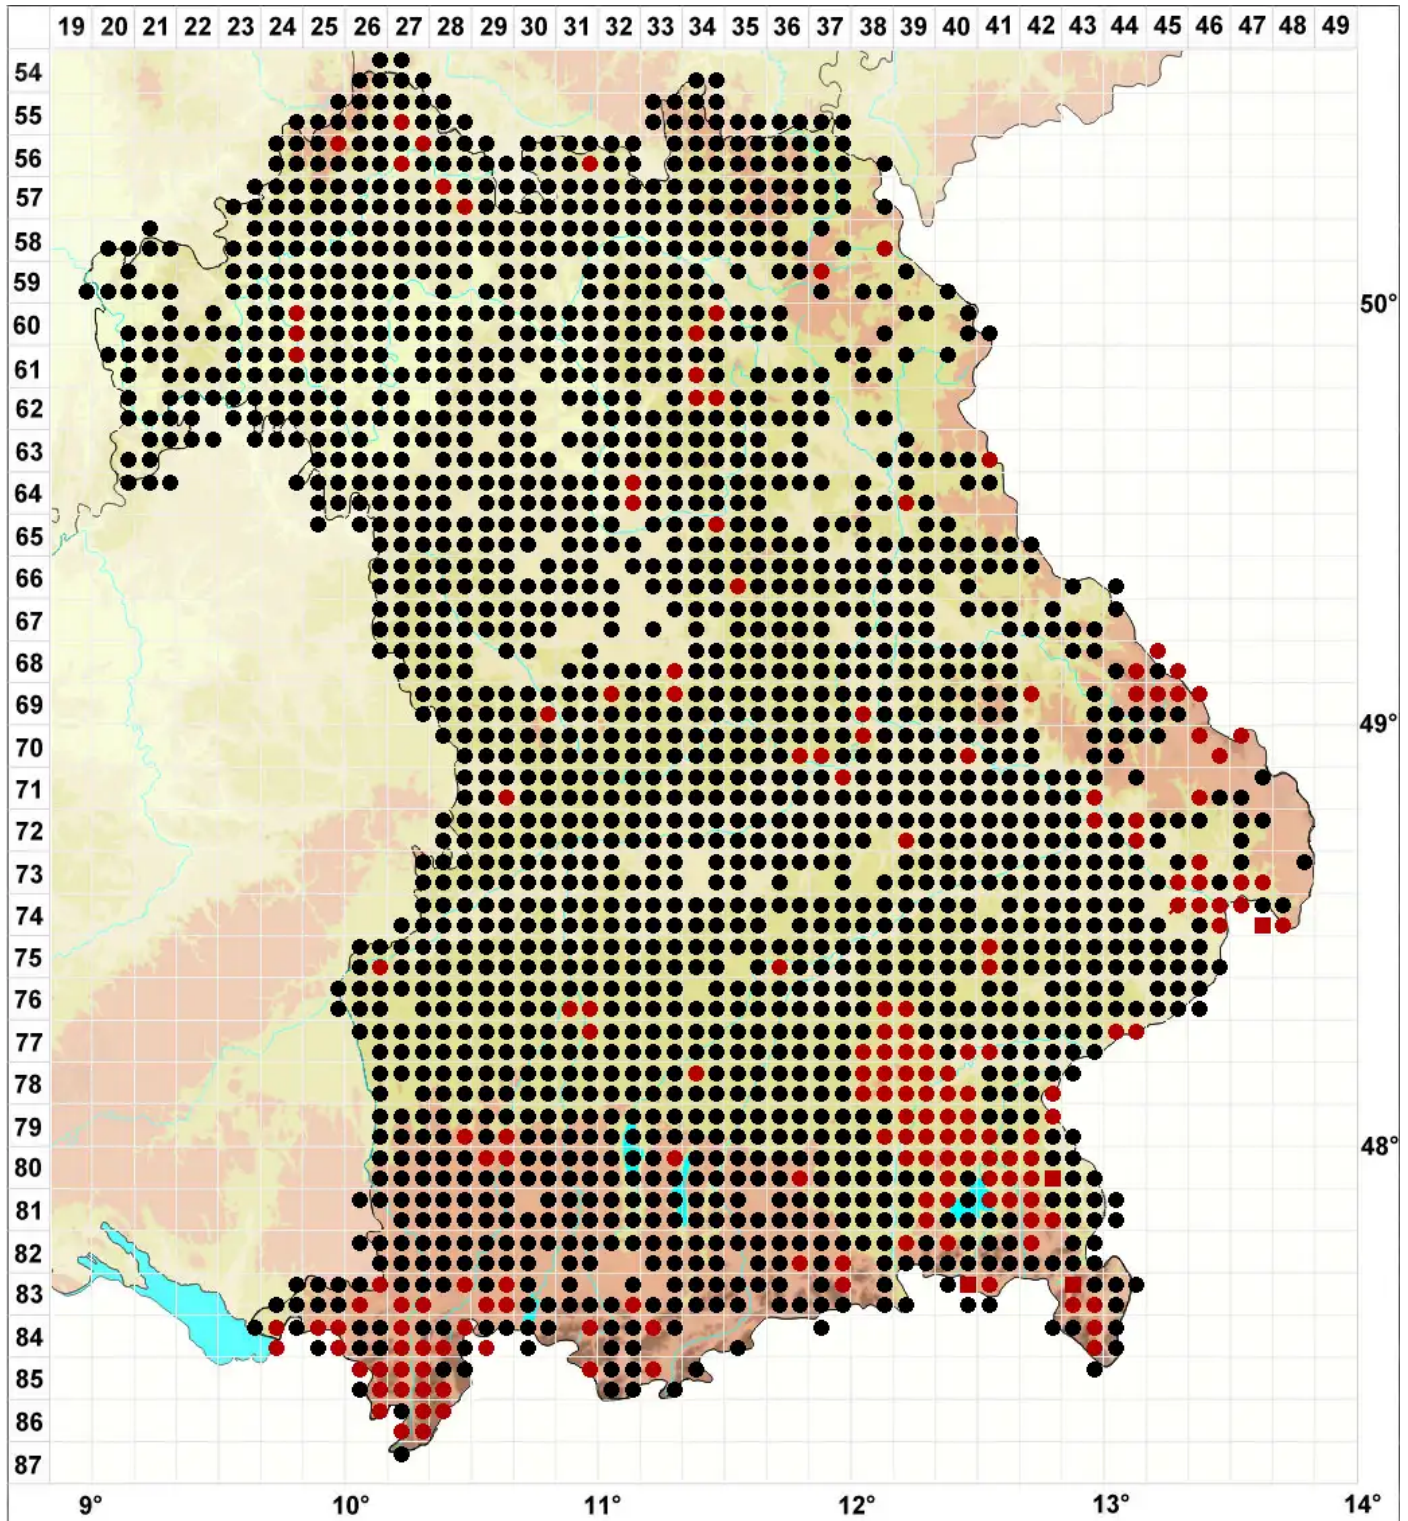

Oxyrrhynchium hians (Hedw.) Loeske

Vielgestaltiges Schattenschönschnabelmoos, Kleines Kleinschönschnabelmoos

Legende:

Symbole:

Ausgefülltes Symbol:
Zeitraum von 1980 bis heute (Aktuelle Angabe)

Leeres Symbol:
Zeitraum vor 1980 (Altangabe)

Quadrat: Herbarbeleg