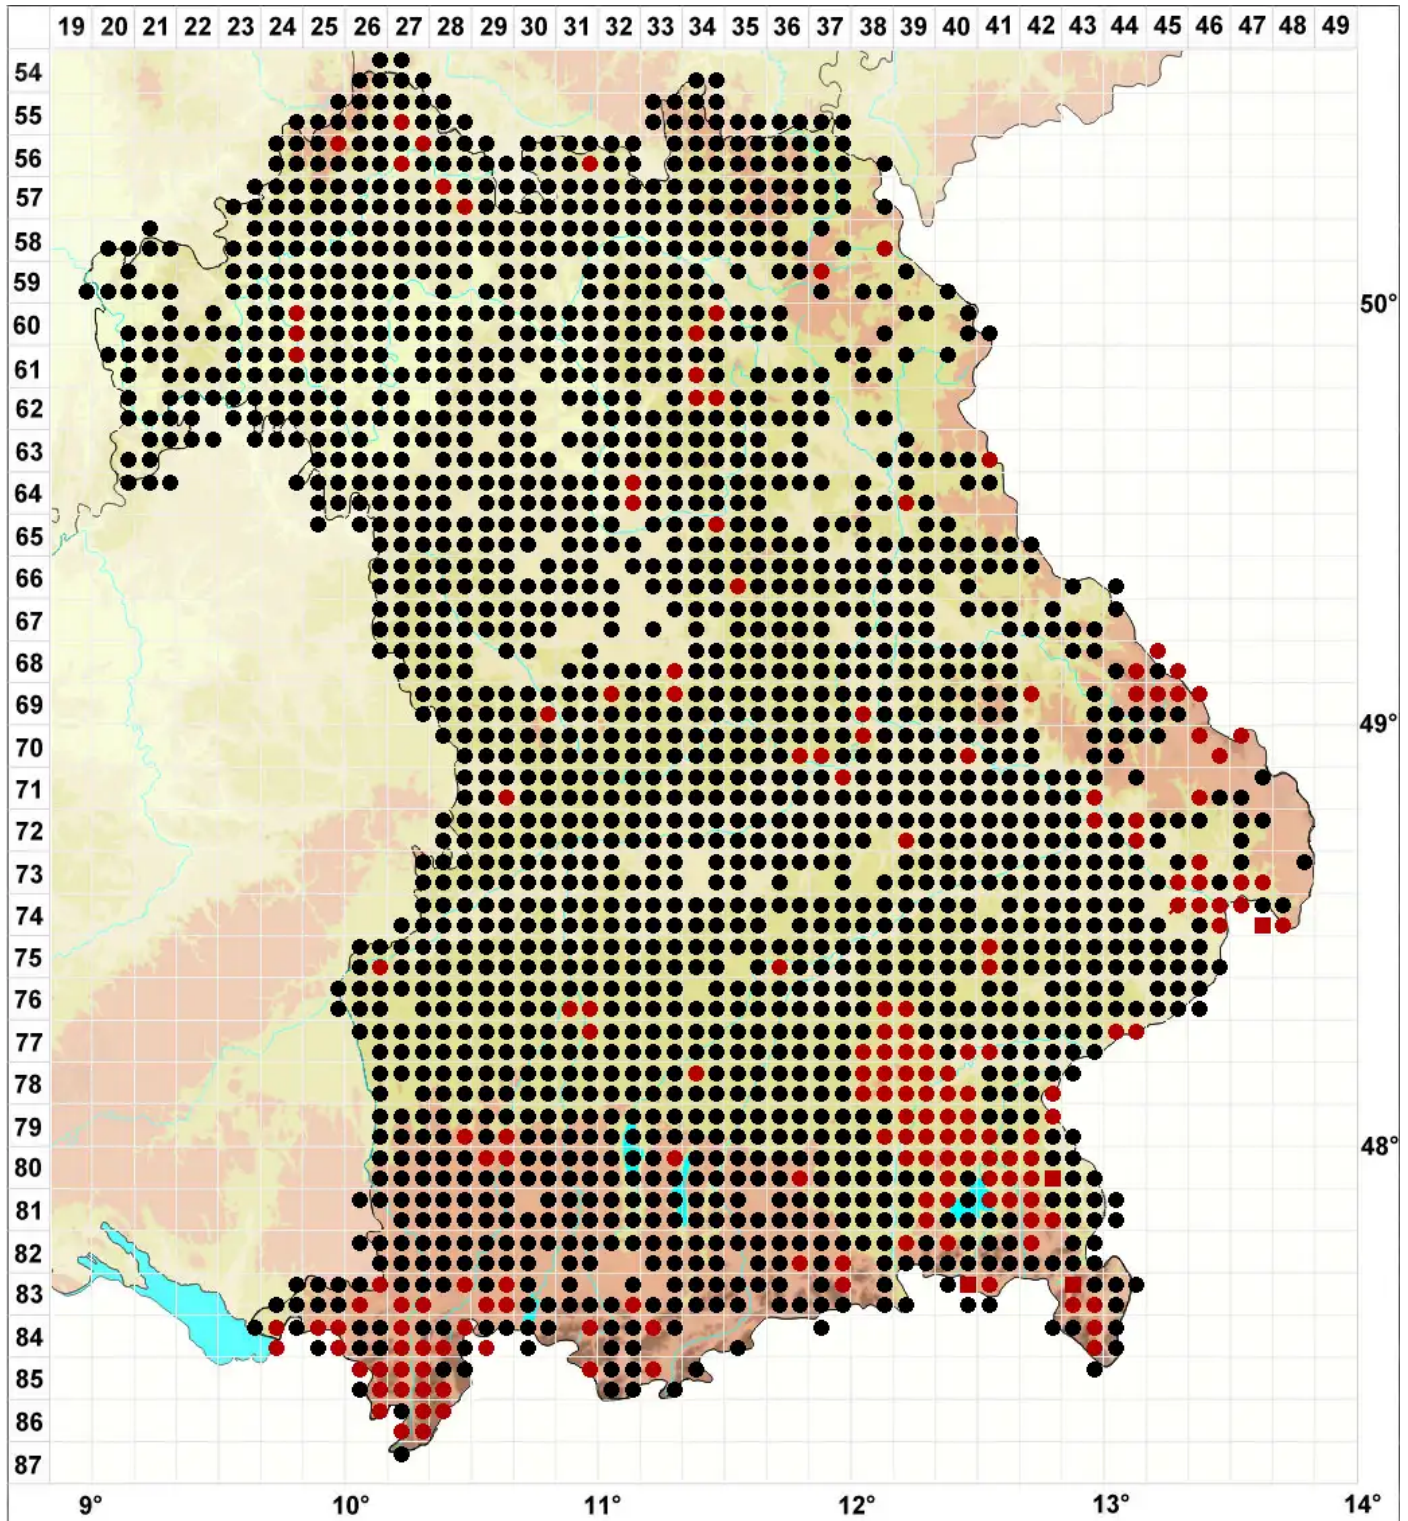

Oxyrrhynchium hians (Hedw.) Loeske

Vielgestaltiges Schattenschönschnabelmoos, Kleines Kleinschönschnabelmoos

Legende:

Symbole:
Ausgefülltes Symbol:
Zeitraum von 1980 bis heute (Aktuelle Angabe)
Leeres Symbol:
Zeitraum vor 1980 (Altangabe)
Quadrat: Herbarbeleg