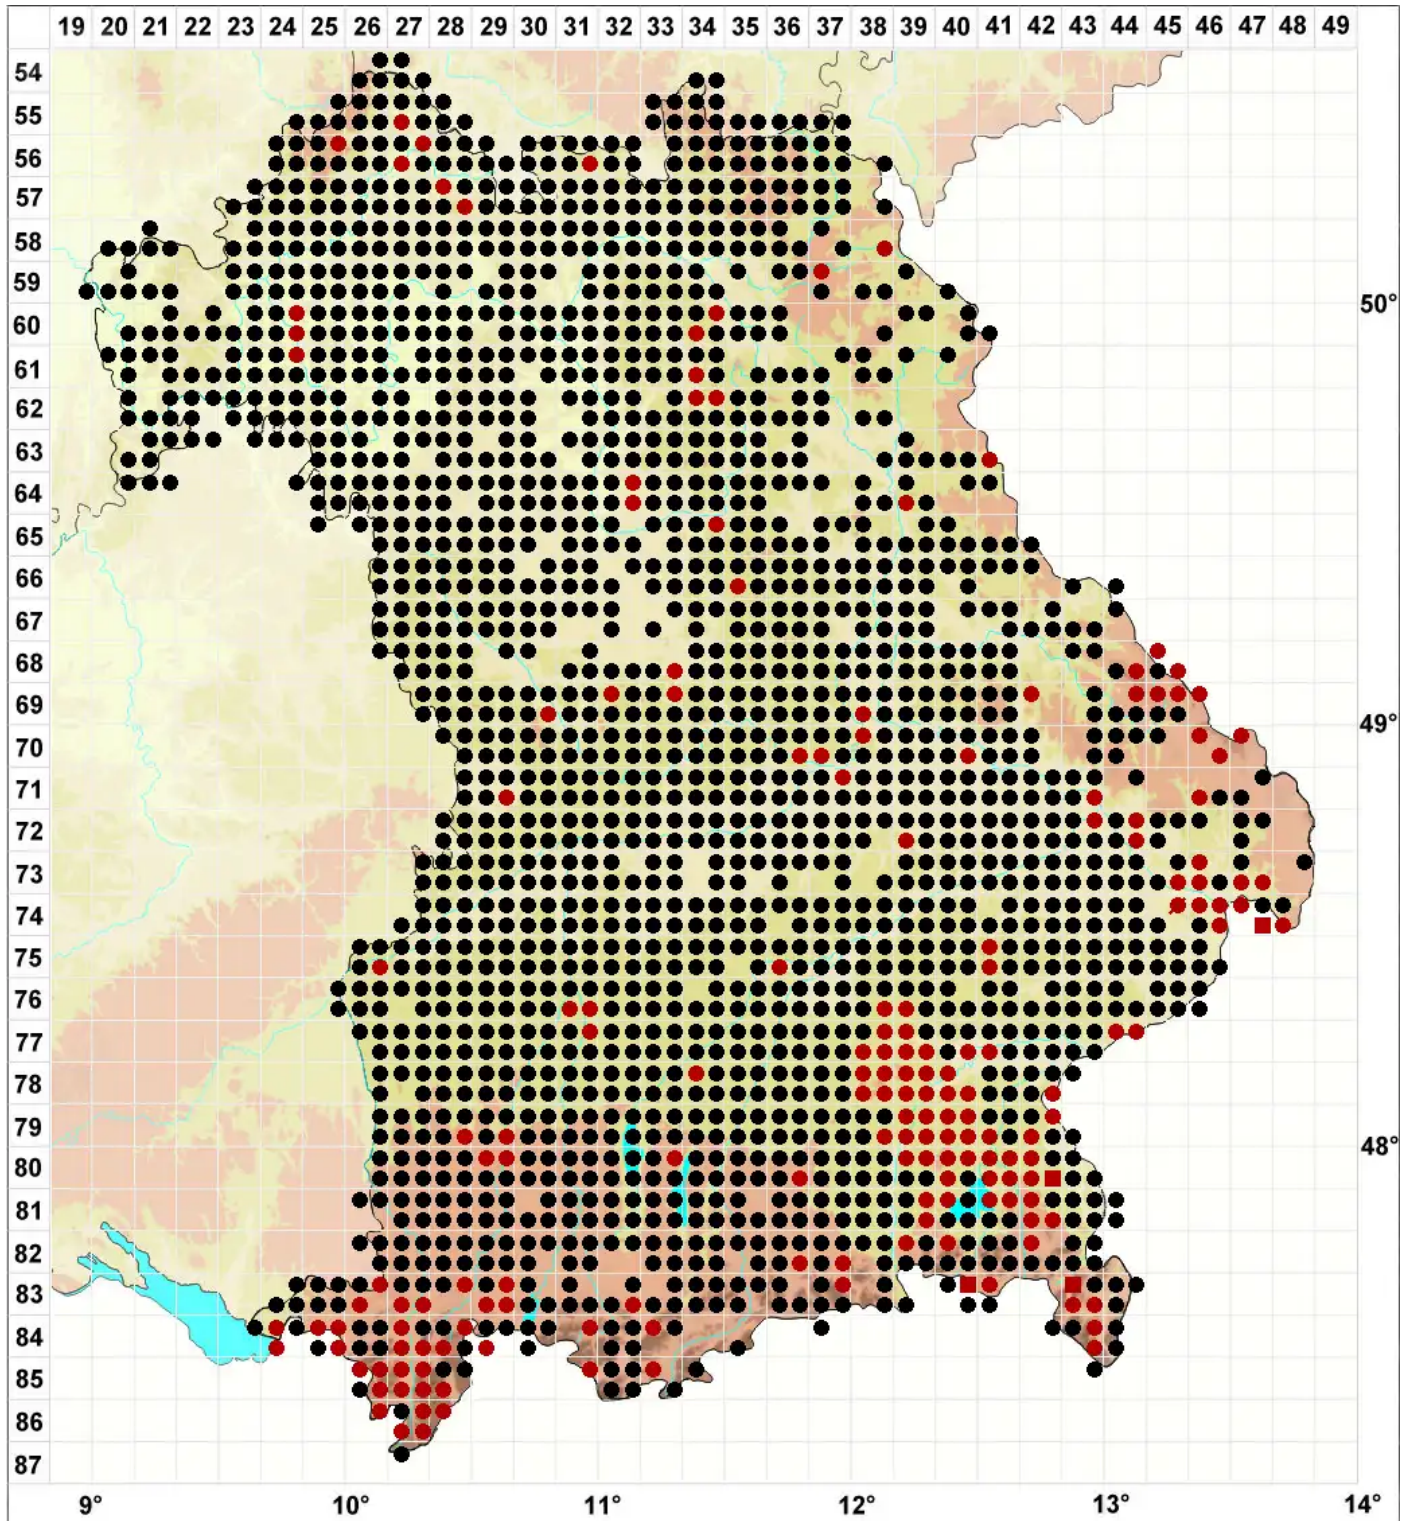

# Oxyrrhynchium hians (Hedw.) Loeske

Vielgestaltiges Schattenschönschnabelmoos, Kleines Kleinschönschnabelmoos

Legende:

- Symbole:**
- Ausgefülltes Symbol:  
Zeitraum von 1980 bis heute (Aktuelle Angabe)
  - Leeres Symbol:  
Zeitraum vor 1980 (Altangabe)
  - Quadrat: Herbarbeleg