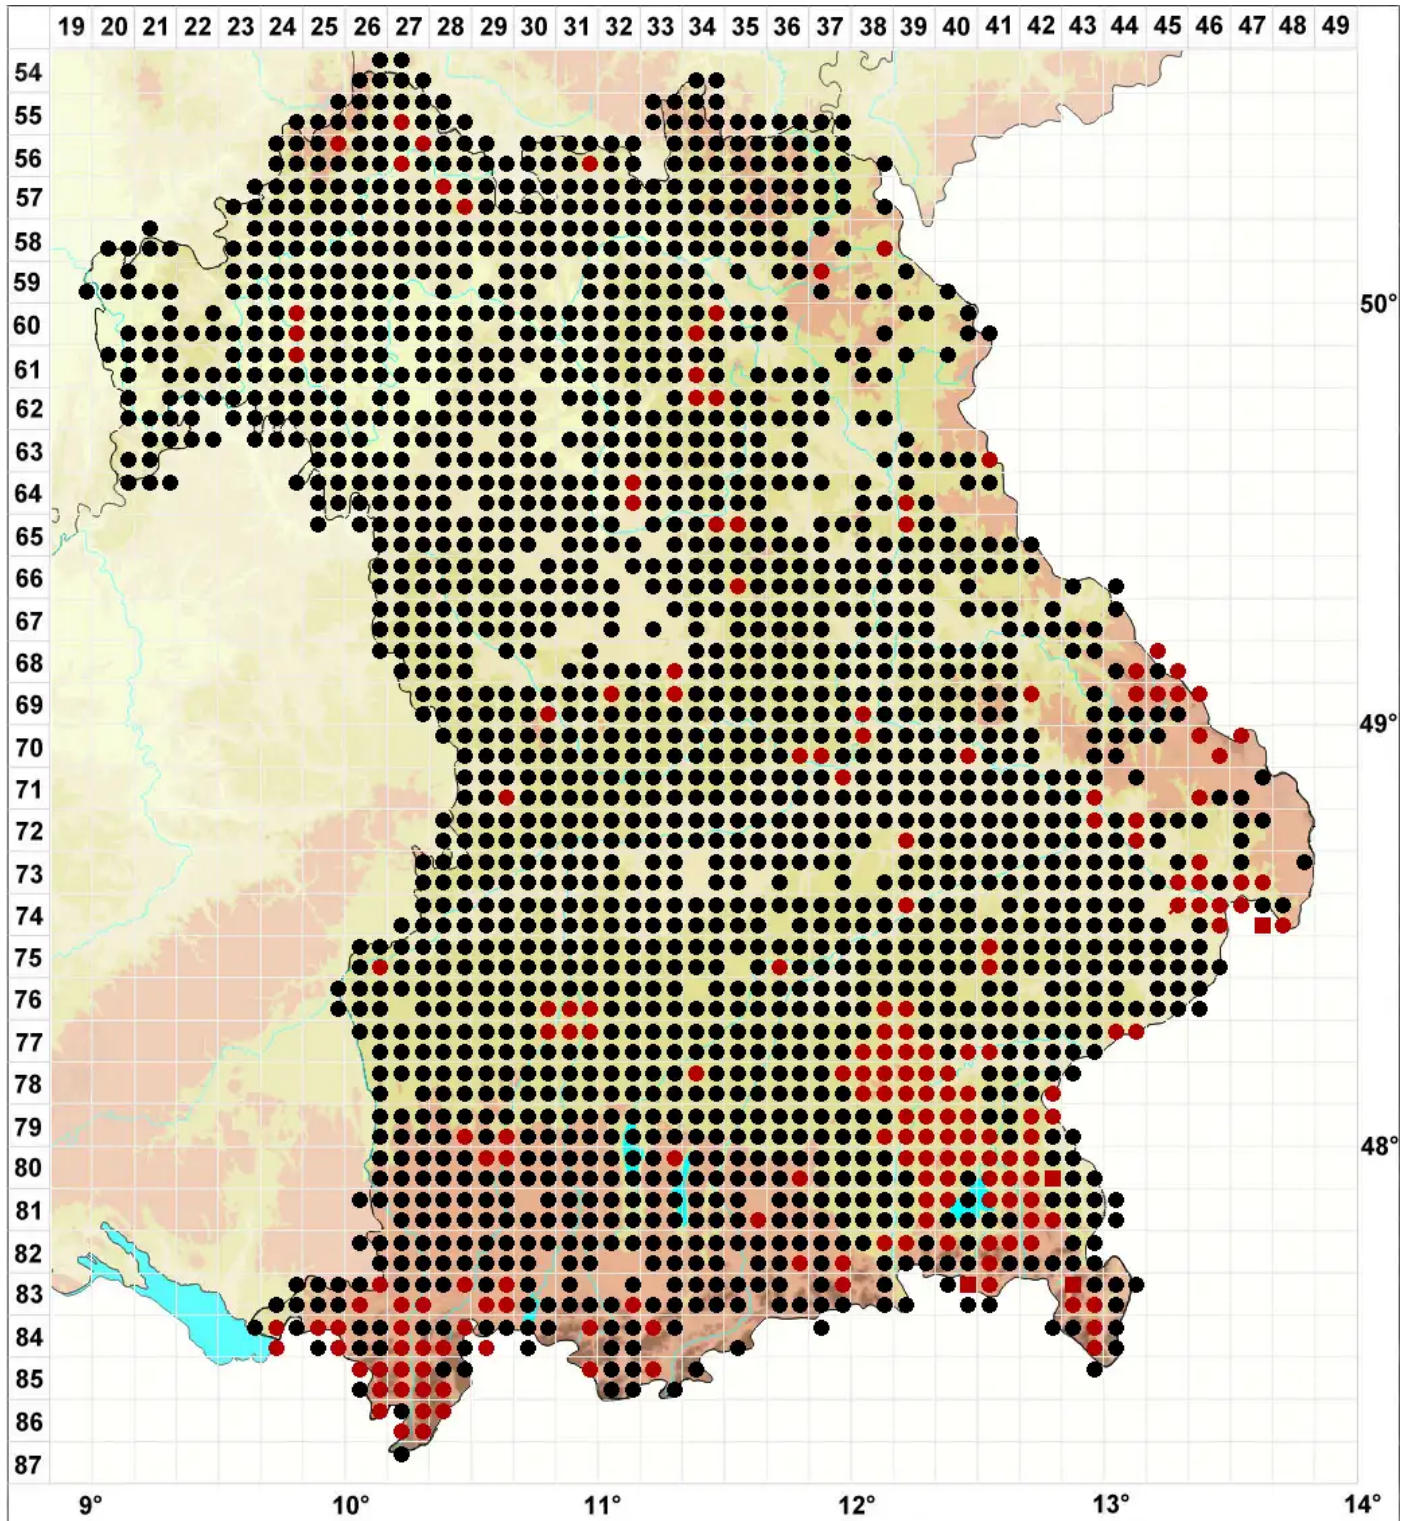

# Oxyrrhynchium hians (Hedw.) Loeske

Vielgestaltiges Schattenschönschnabelmoos, Kleines Kleinschönschnabelmoos

Legende:

- Symbole:**
- Ausgefülltes Symbol:  
Zeitraum von 1980 bis heute (Aktuelle Angabe)
  - Leeres Symbol:  
Zeitraum vor 1980 (Altangabe)
  - Quadrat: Herbarbeleg