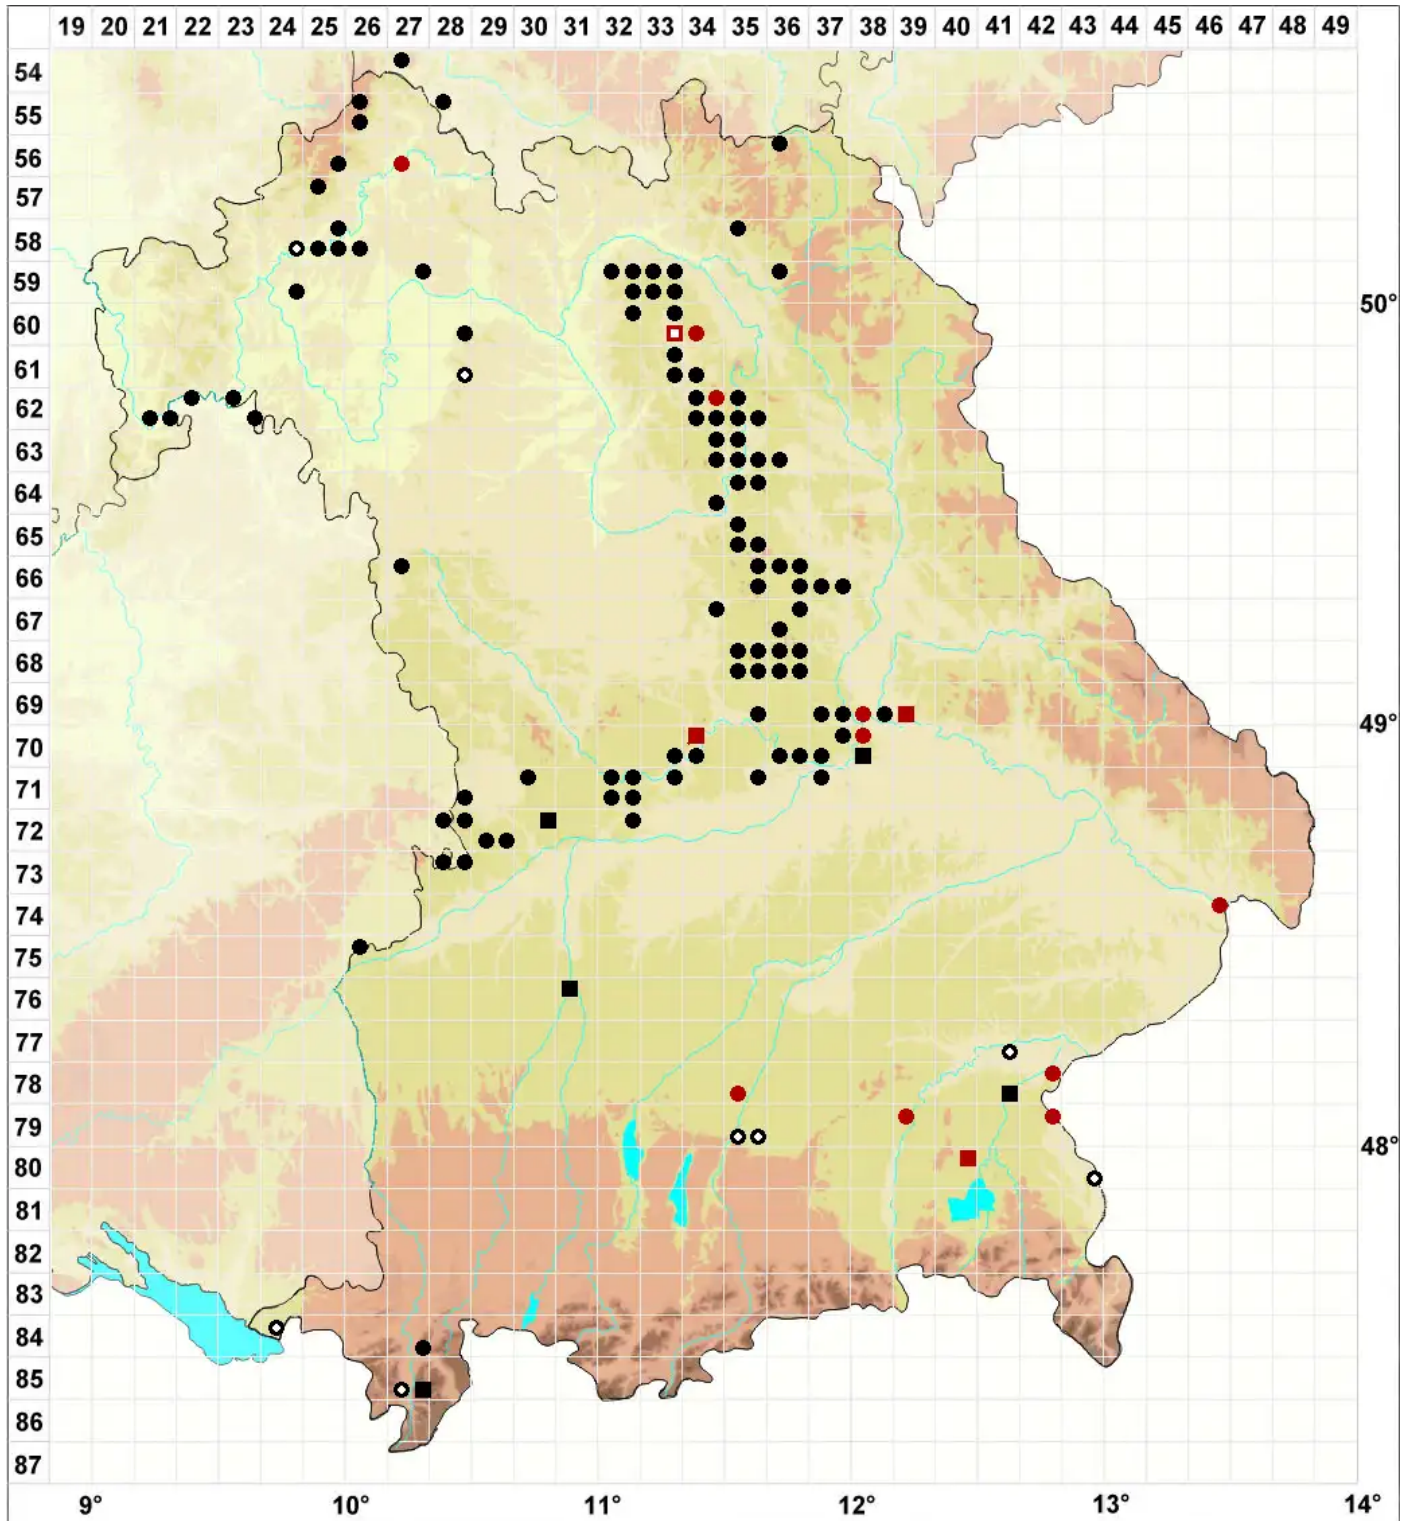

# Rhynchostegiella tenella (Dicks.) Limpr.

Zartes Kleinschnabeldeckelmoos

Legende:

- Symbole:**
- Ausgefülltes Symbol:  
Zeitraum von 1980 bis heute (Aktuelle Angabe)
  - Leeres Symbol:  
Zeitraum vor 1980 (Altangabe)
  - Quadrat: Herbarbeleg