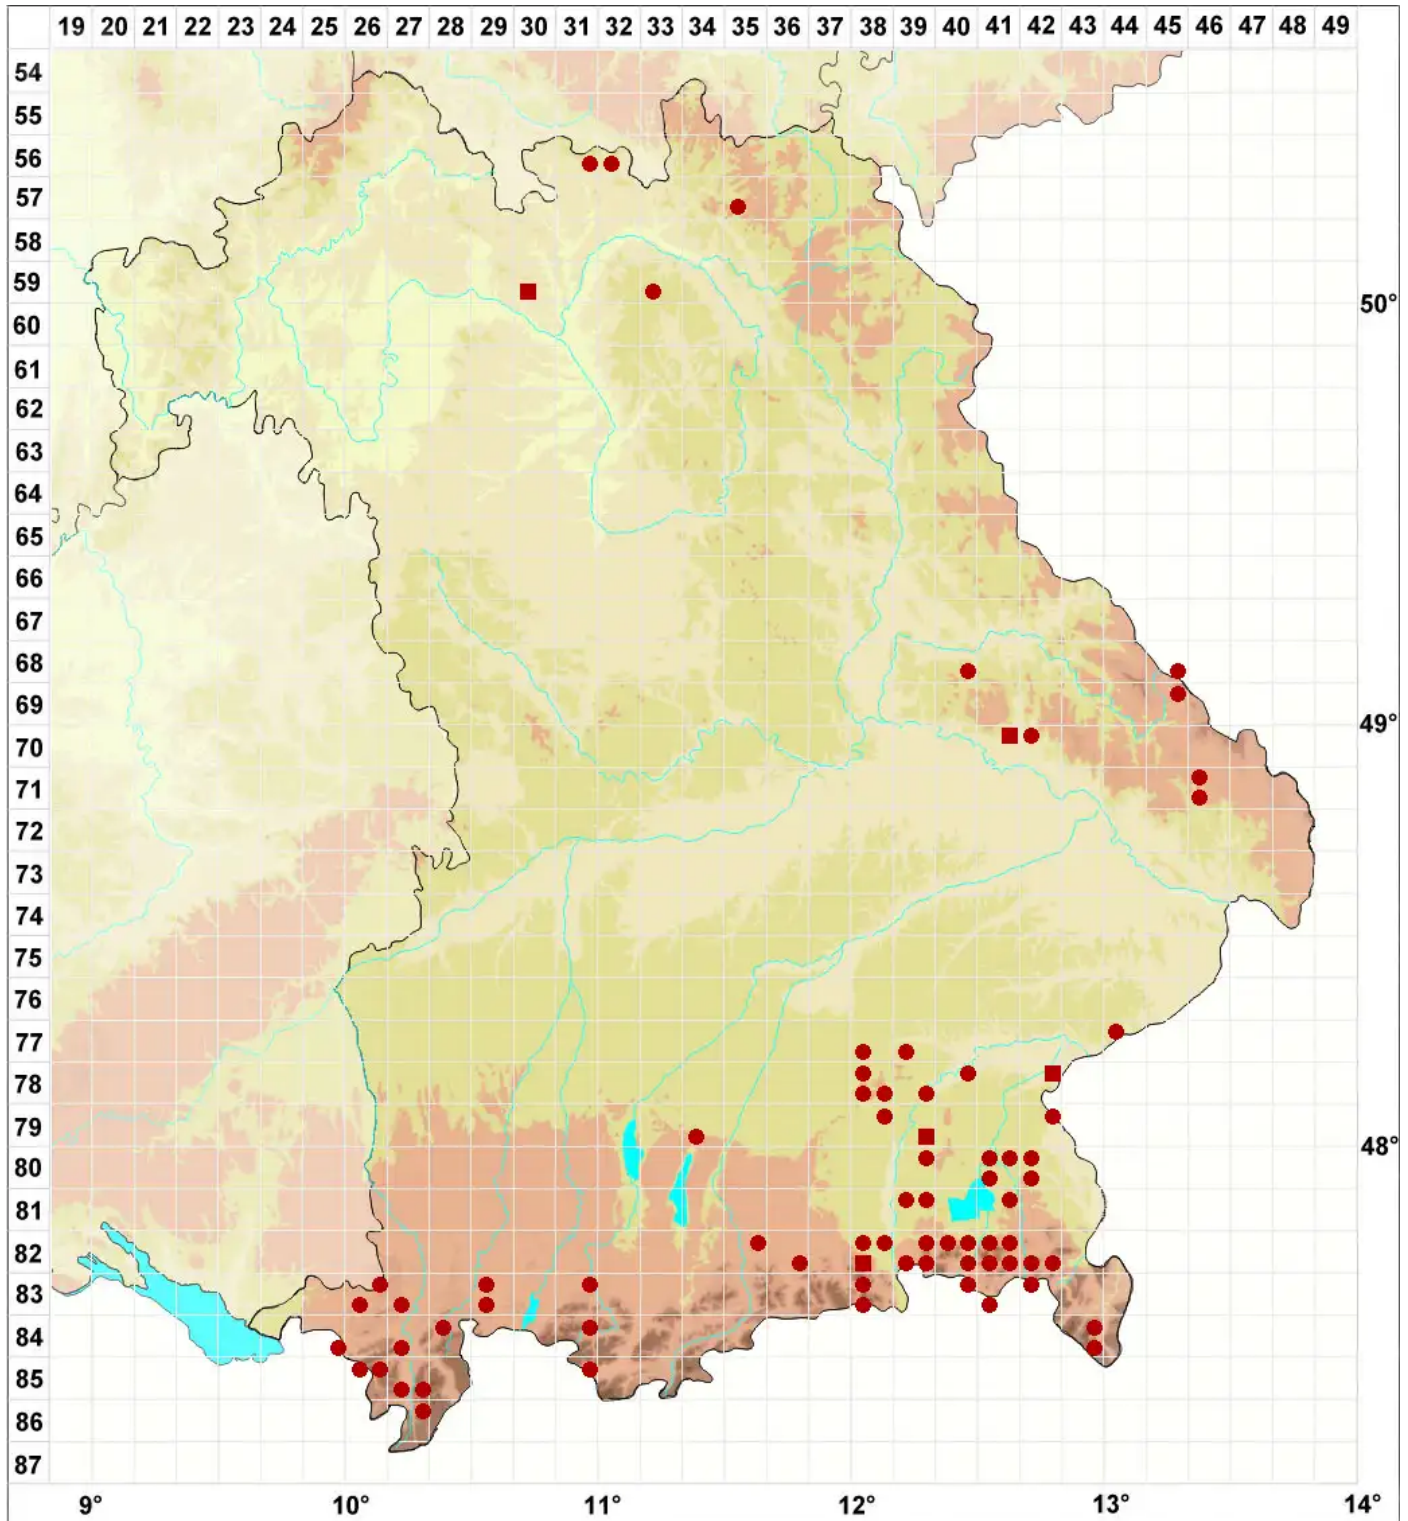

Conocephalum conicum (L.) Dumort.

Echtes Kegelpkopfmoos

Legende:

Symbole:
Ausgefülltes Symbol:
Zeitraum von 1980 bis heute (Aktuelle Angabe)
Leeres Symbol:
Zeitraum vor 1980 (Altangabe)
Quadrat: Herbarbeleg