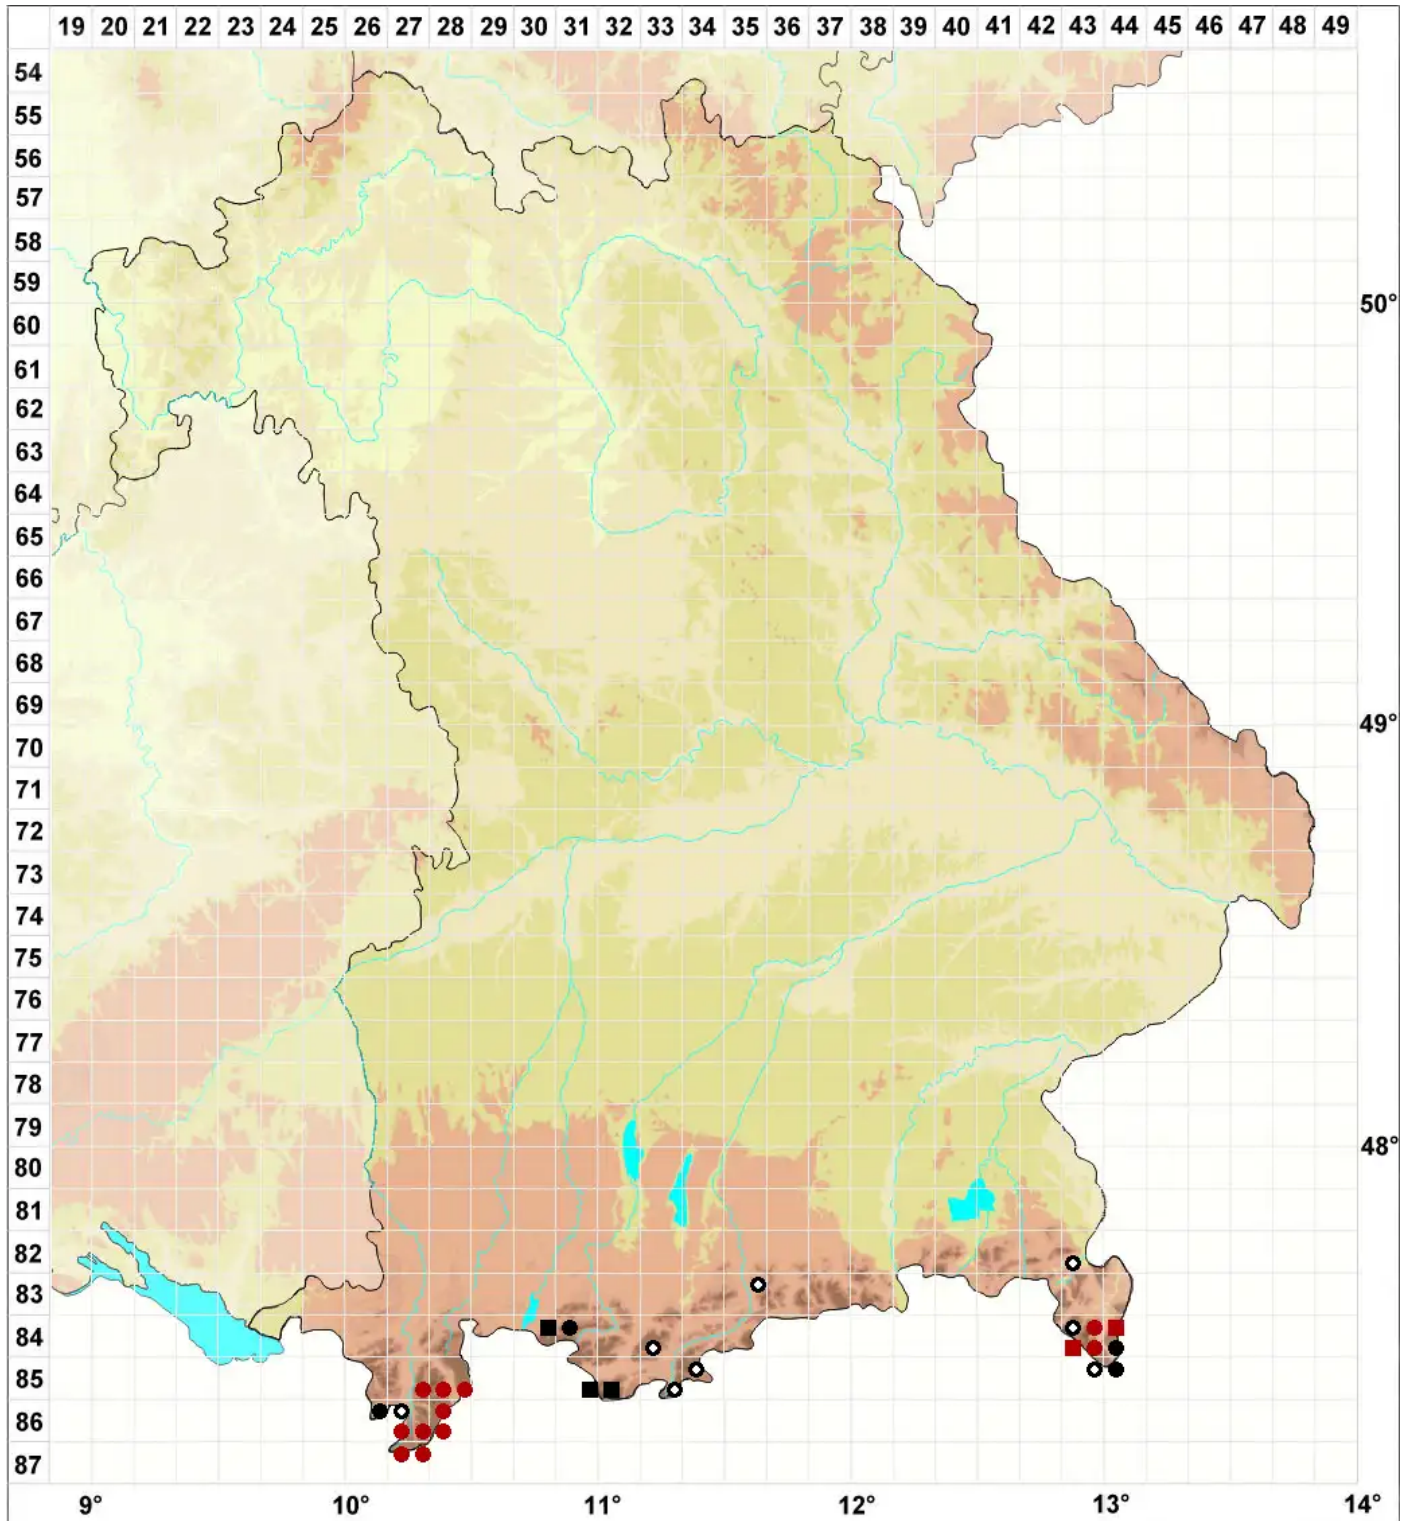

Asterella lindenberghiana (Corda ex Nees) Lindb. ex Arnell

Schneeboden-Sternchenmoos, Lindenbergs Sternchenmoos

Legende:

Symbole:

Ausgefülltes Symbol:
Zeitraum von 1980 bis heute (Aktuelle Angabe)

Leeres Symbol:
Zeitraum vor 1980 (Altangabe)

Quadrat: Herbarbeleg