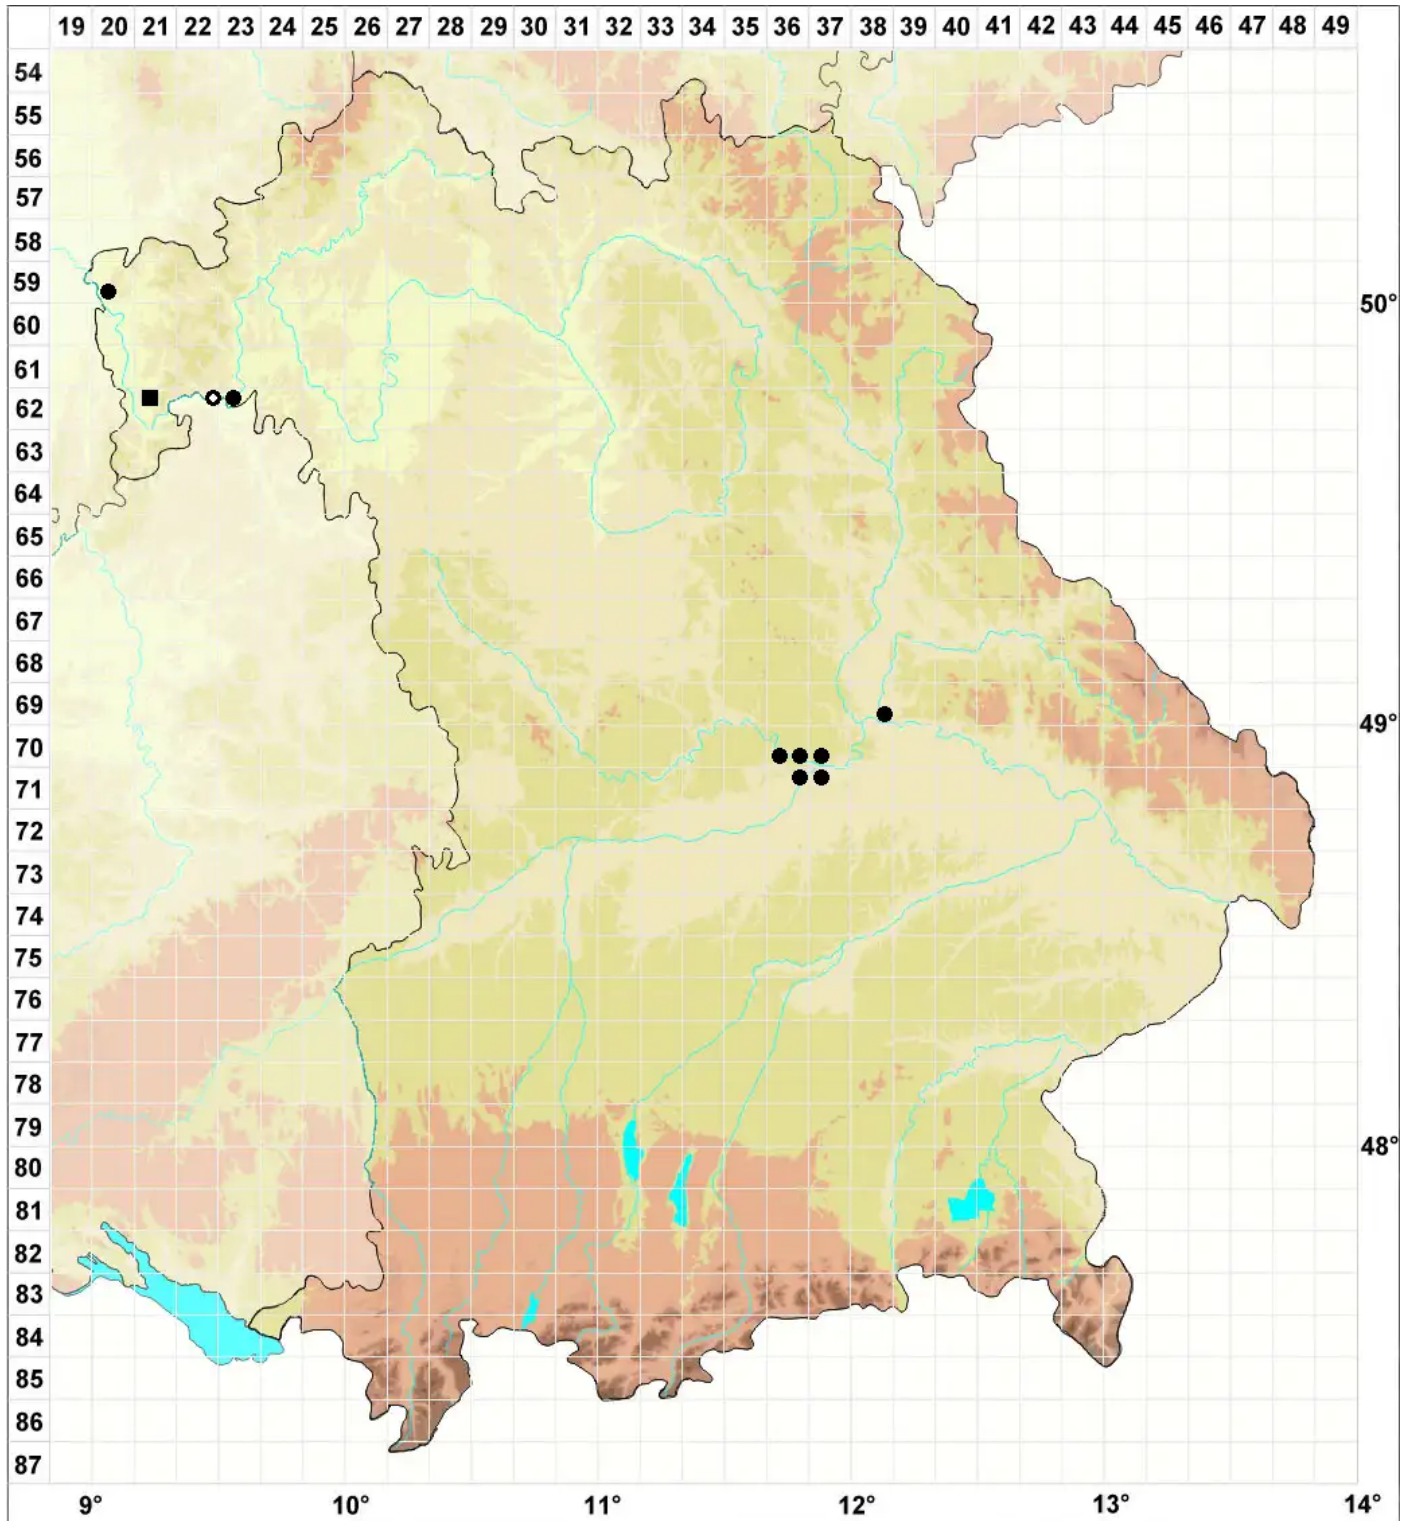

Fissidens arnoldii R.Ruthe

Arnolds Spaltzahnmoos

Legende:

Symbole:

Ausgefülltes Symbol:
Zeitraum von 1980 bis heute (Aktuelle Angabe)

Leeres Symbol:
Zeitraum vor 1980 (Altangabe)

Quadrat: Herbarbeleg