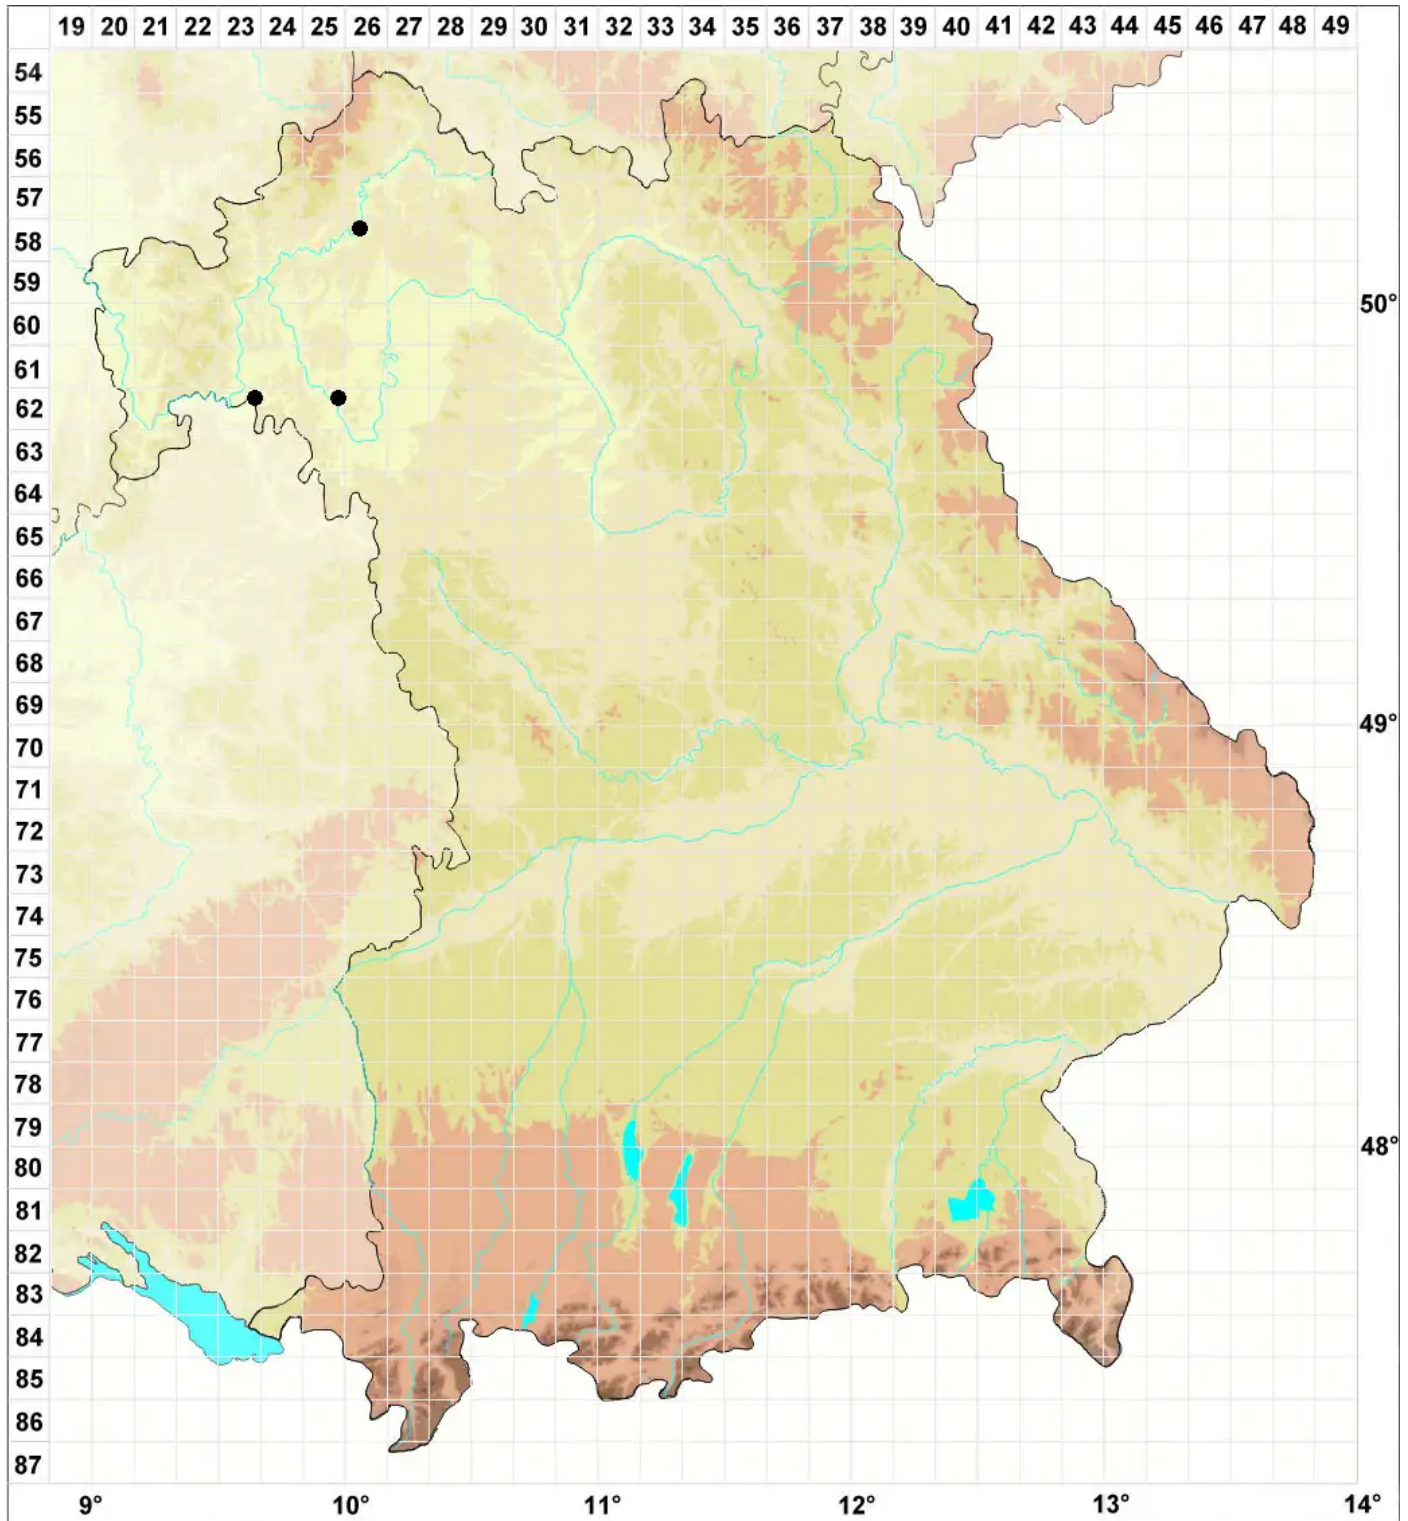

Fissidens viridulus var. bambergeri (Milde) Waldh.

Bambergers Spaltzahnmoos

Legende:

- Symbole:**
- Ausgefülltes Symbol:
Zeitraum von 1980 bis heute (Aktuelle Angabe)
 - Leeres Symbol:
Zeitraum vor 1980 (Altangabe)
 - Quadrat: Herbarbeleg