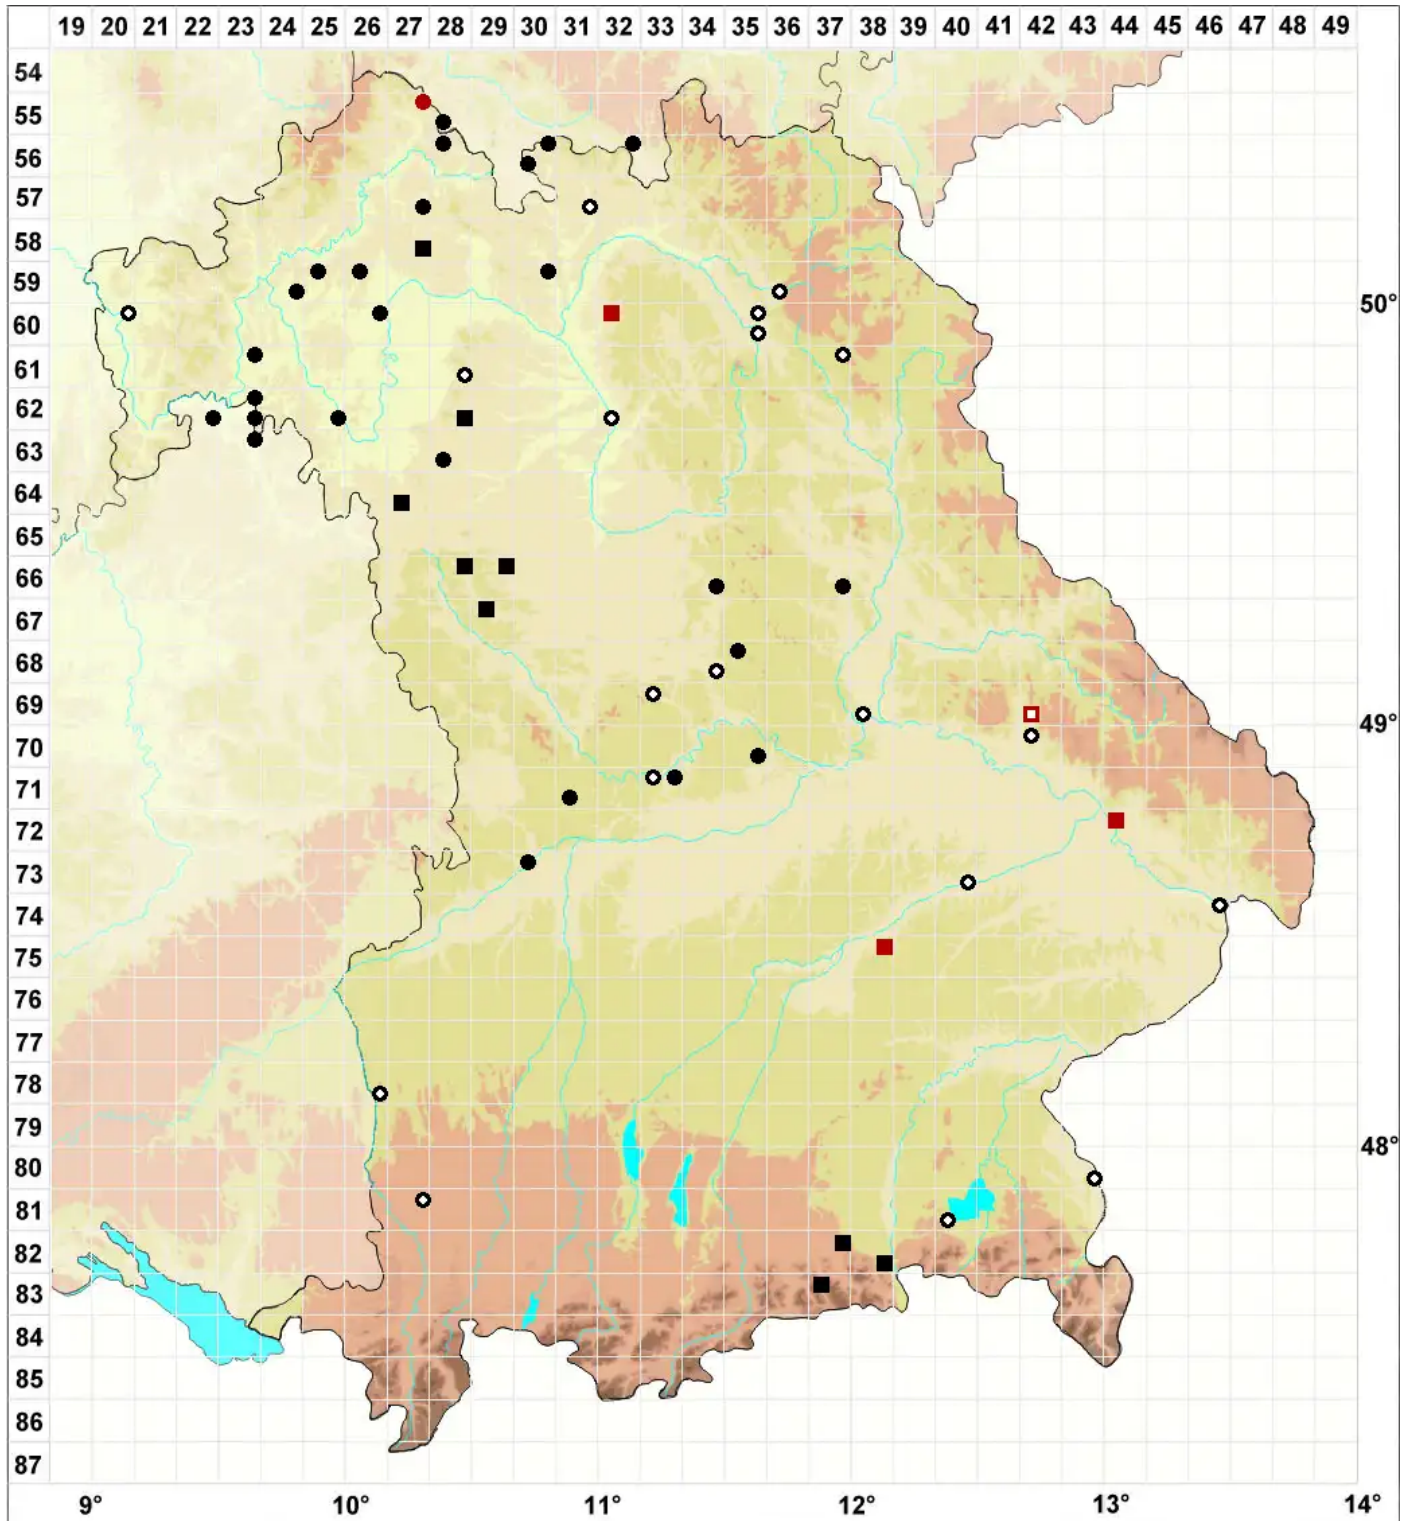

# Fissidens viridulus var. incurvus (Starke ex Röhl.) Waldh.

Gekrümmtes Zartgrünes Spaltzahnmoos

Legende:

**Symbole:**  
Ausgefülltes Symbol:  
Zeitraum von 1980 bis heute (Aktuelle Angabe)  
Leeres Symbol:  
Zeitraum vor 1980 (Altangabe)  
Quadrat: Herbarbeleg