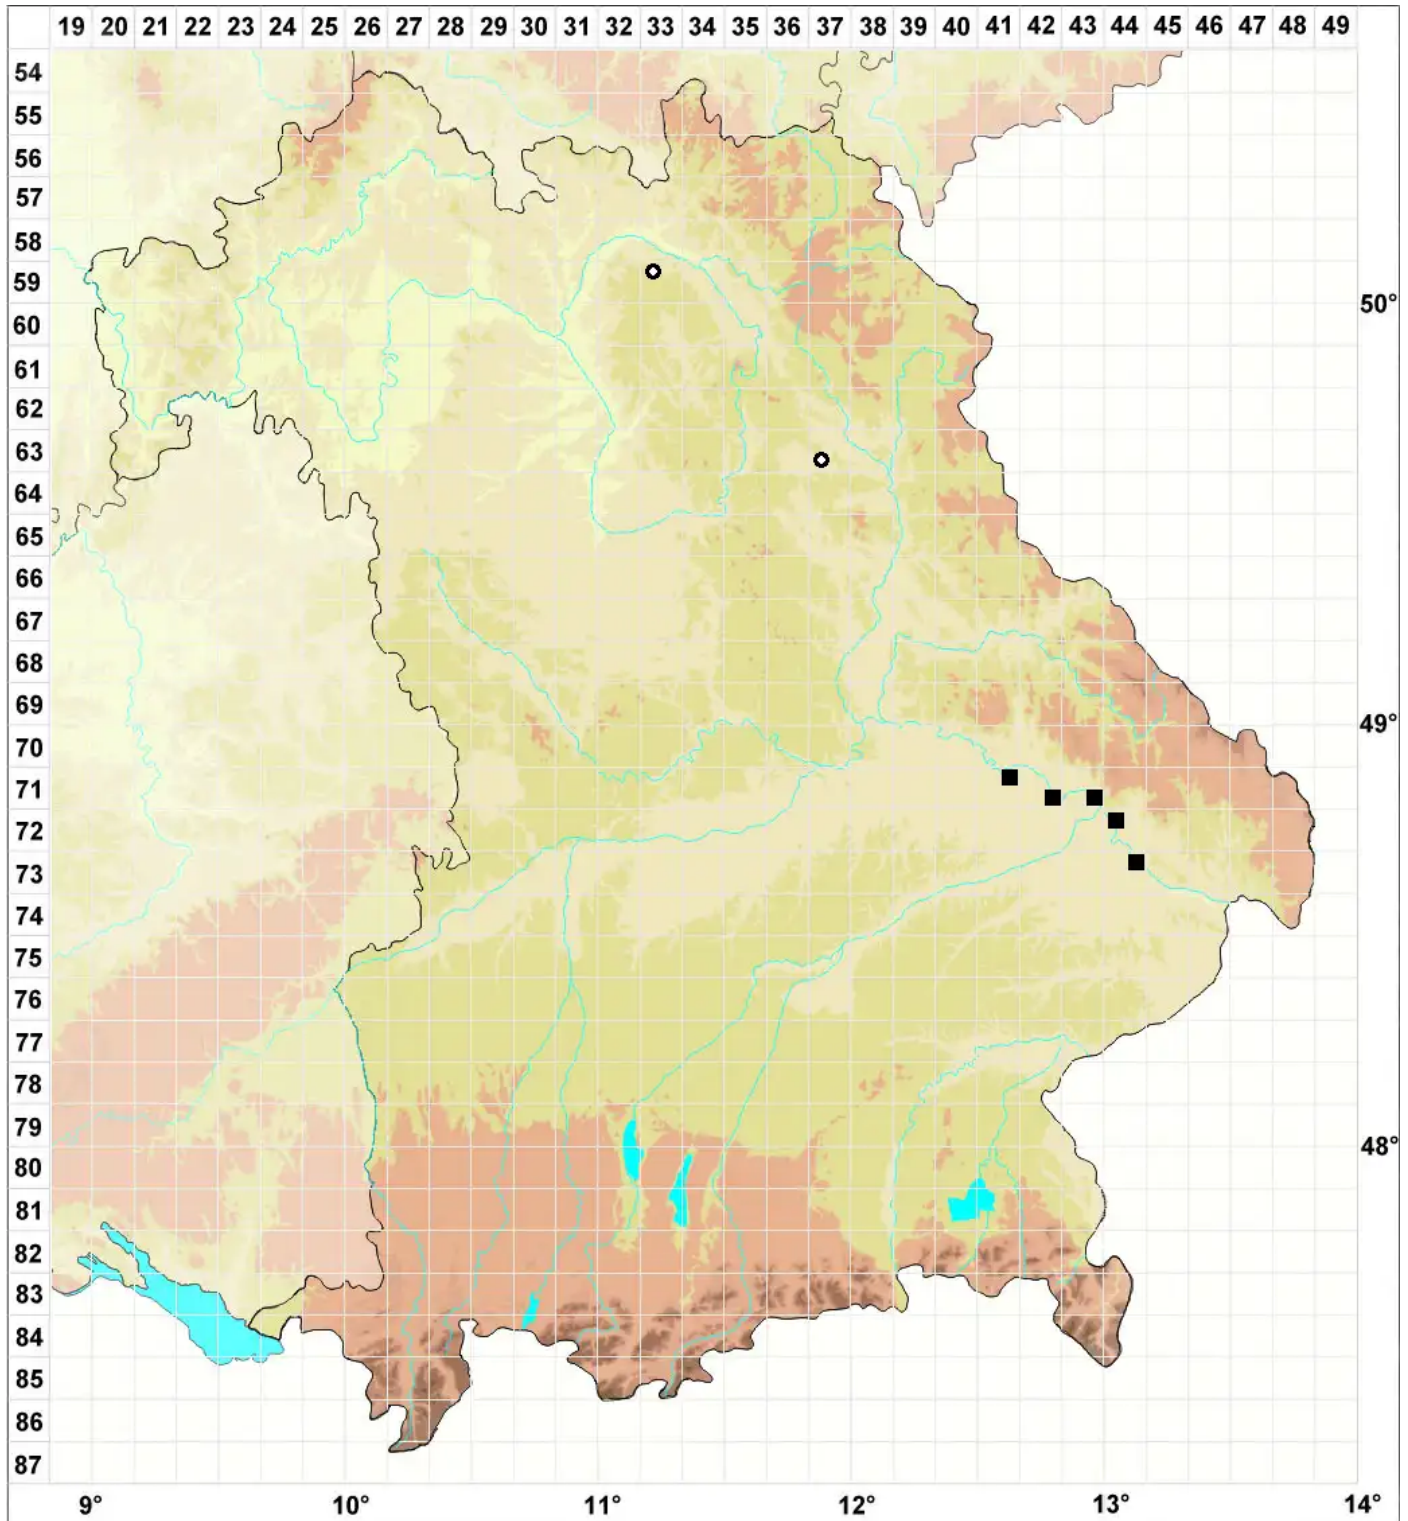

# Fissidens gymnandrus Büse

## Nacktes Spaltzahnmoos

Legende:

**Symbole:**  
Ausgefülltes Symbol:  
Zeitraum von 1980 bis heute (Aktuelle Angabe)  
Leeres Symbol:  
Zeitraum vor 1980 (Altangabe)  
Quadrat: Herbarbeleg