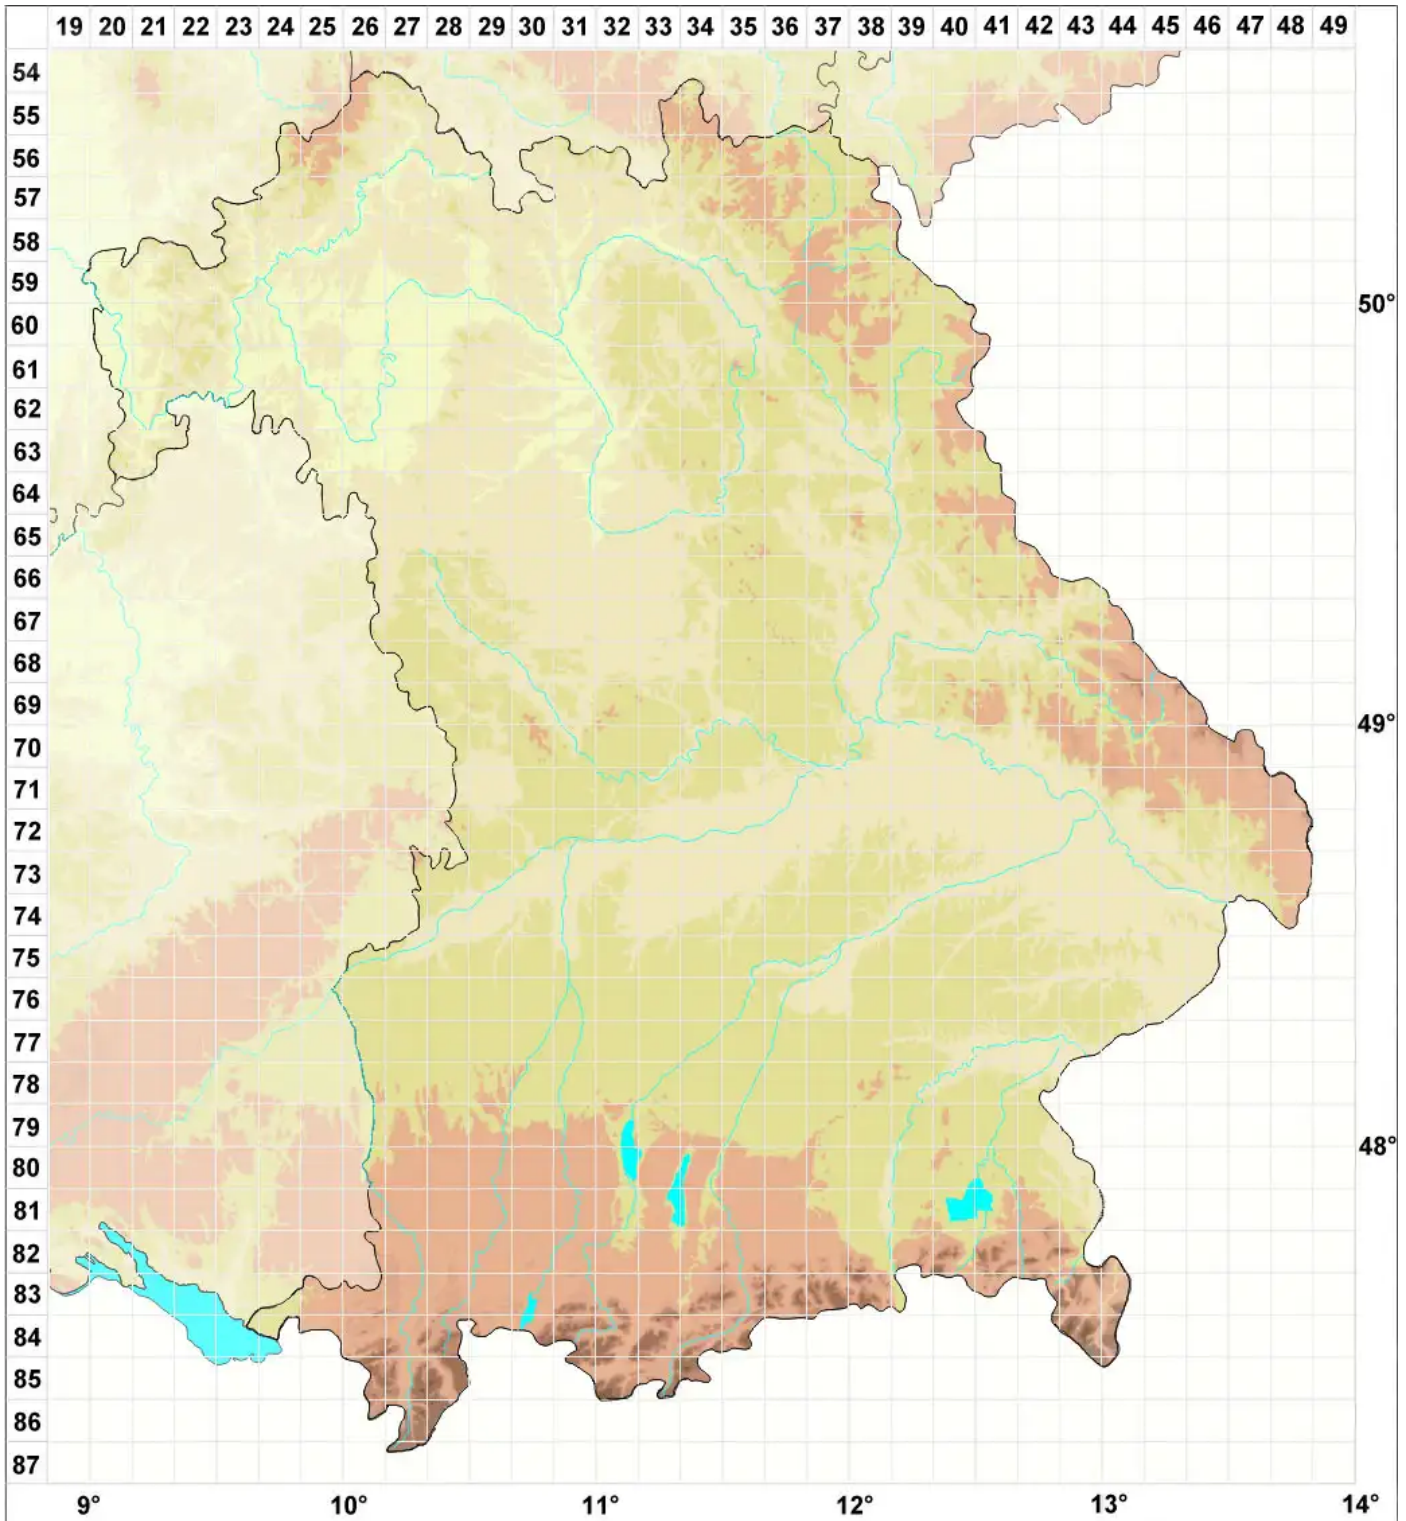

Fissidens rivularis (Spruce) Schimp.

Bach-Spaltzahnmoos

Legende:

Symbole:

Ausgefülltes Symbol:
Zeitraum von 1980 bis heute (Aktuelle Angabe)

Leeres Symbol:
Zeitraum vor 1980 (Altangabe)

Quadrat: Herbarbeleg