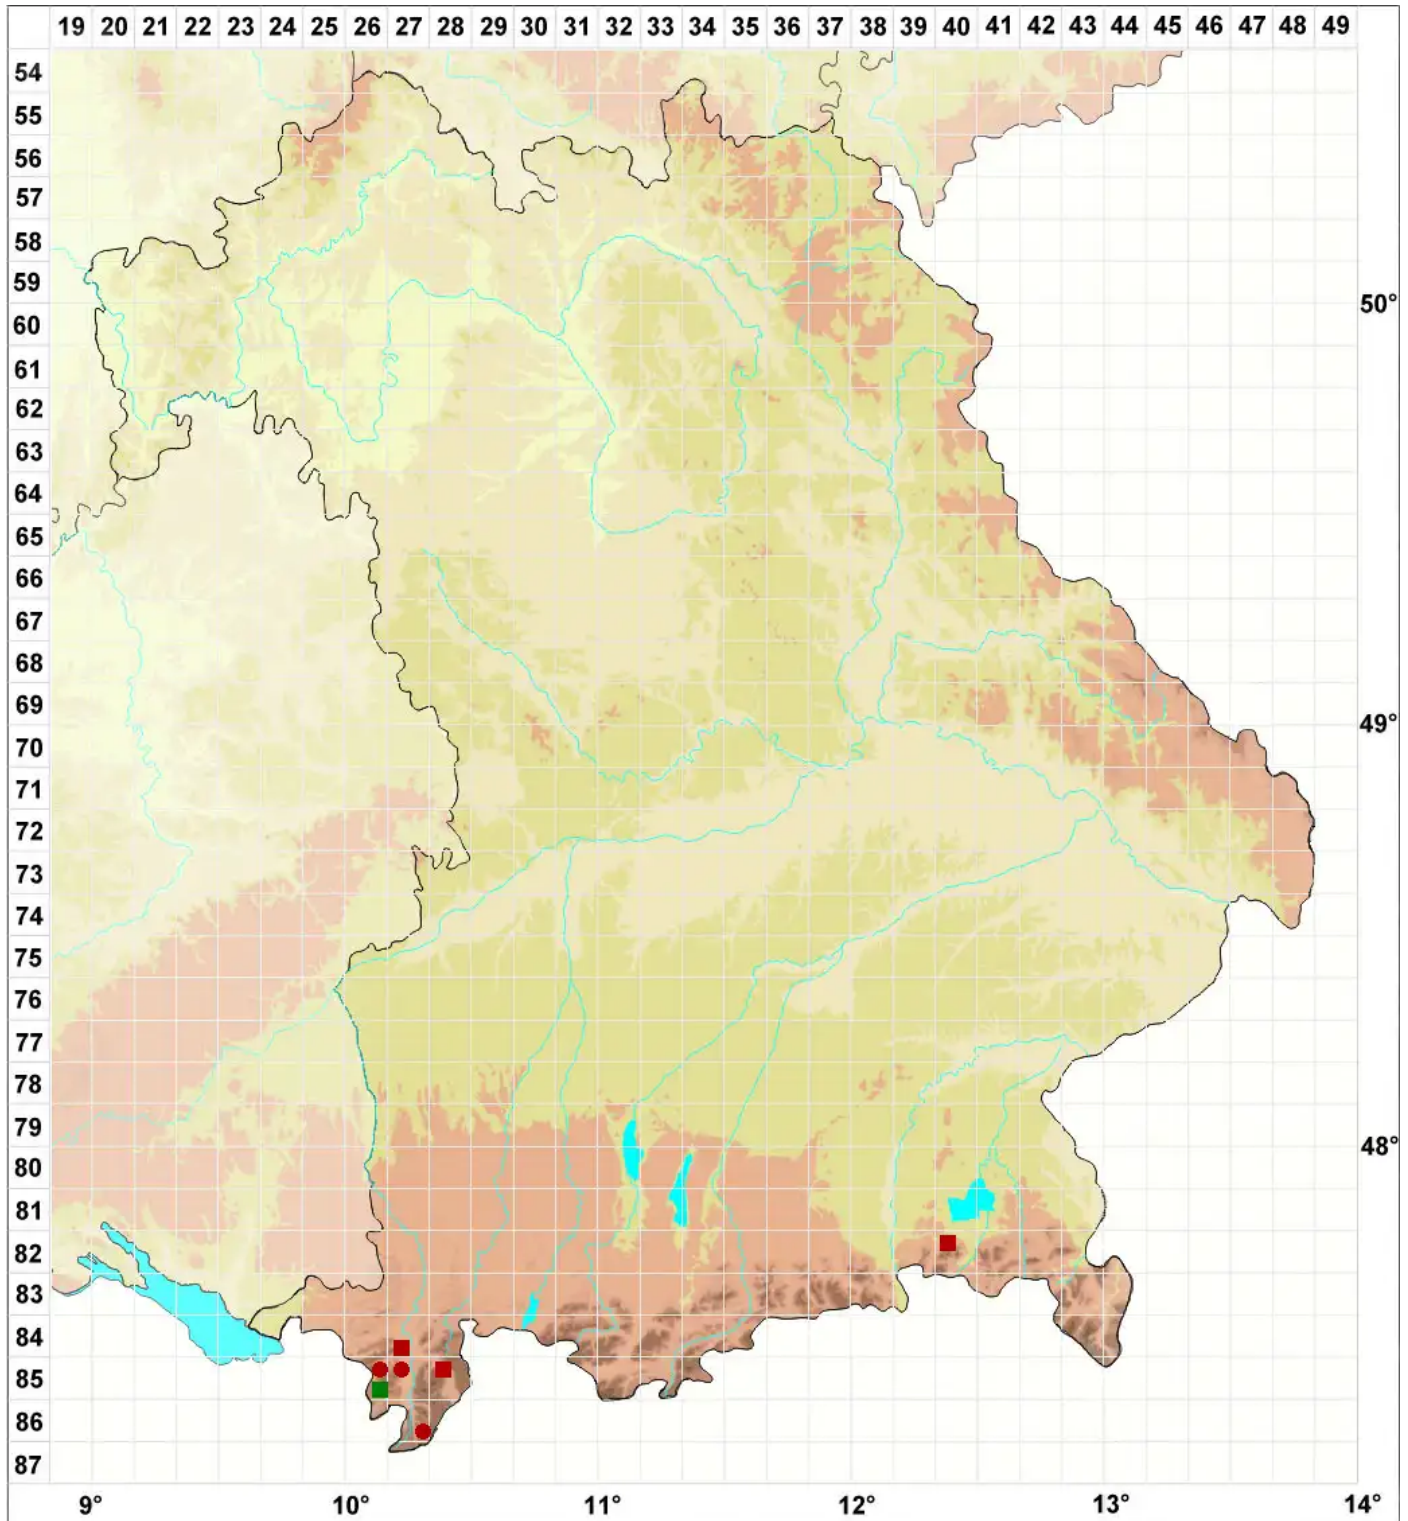

Fissidens celticus Paton

Keltisches Spaltzahnmoos

Legende:

Symbole:

Ausgefülltes Symbol:
Zeitraum von 1980 bis heute (Aktuelle Angabe)

Leeres Symbol:
Zeitraum vor 1980 (Altangabe)

Quadrat: Herbarbeleg