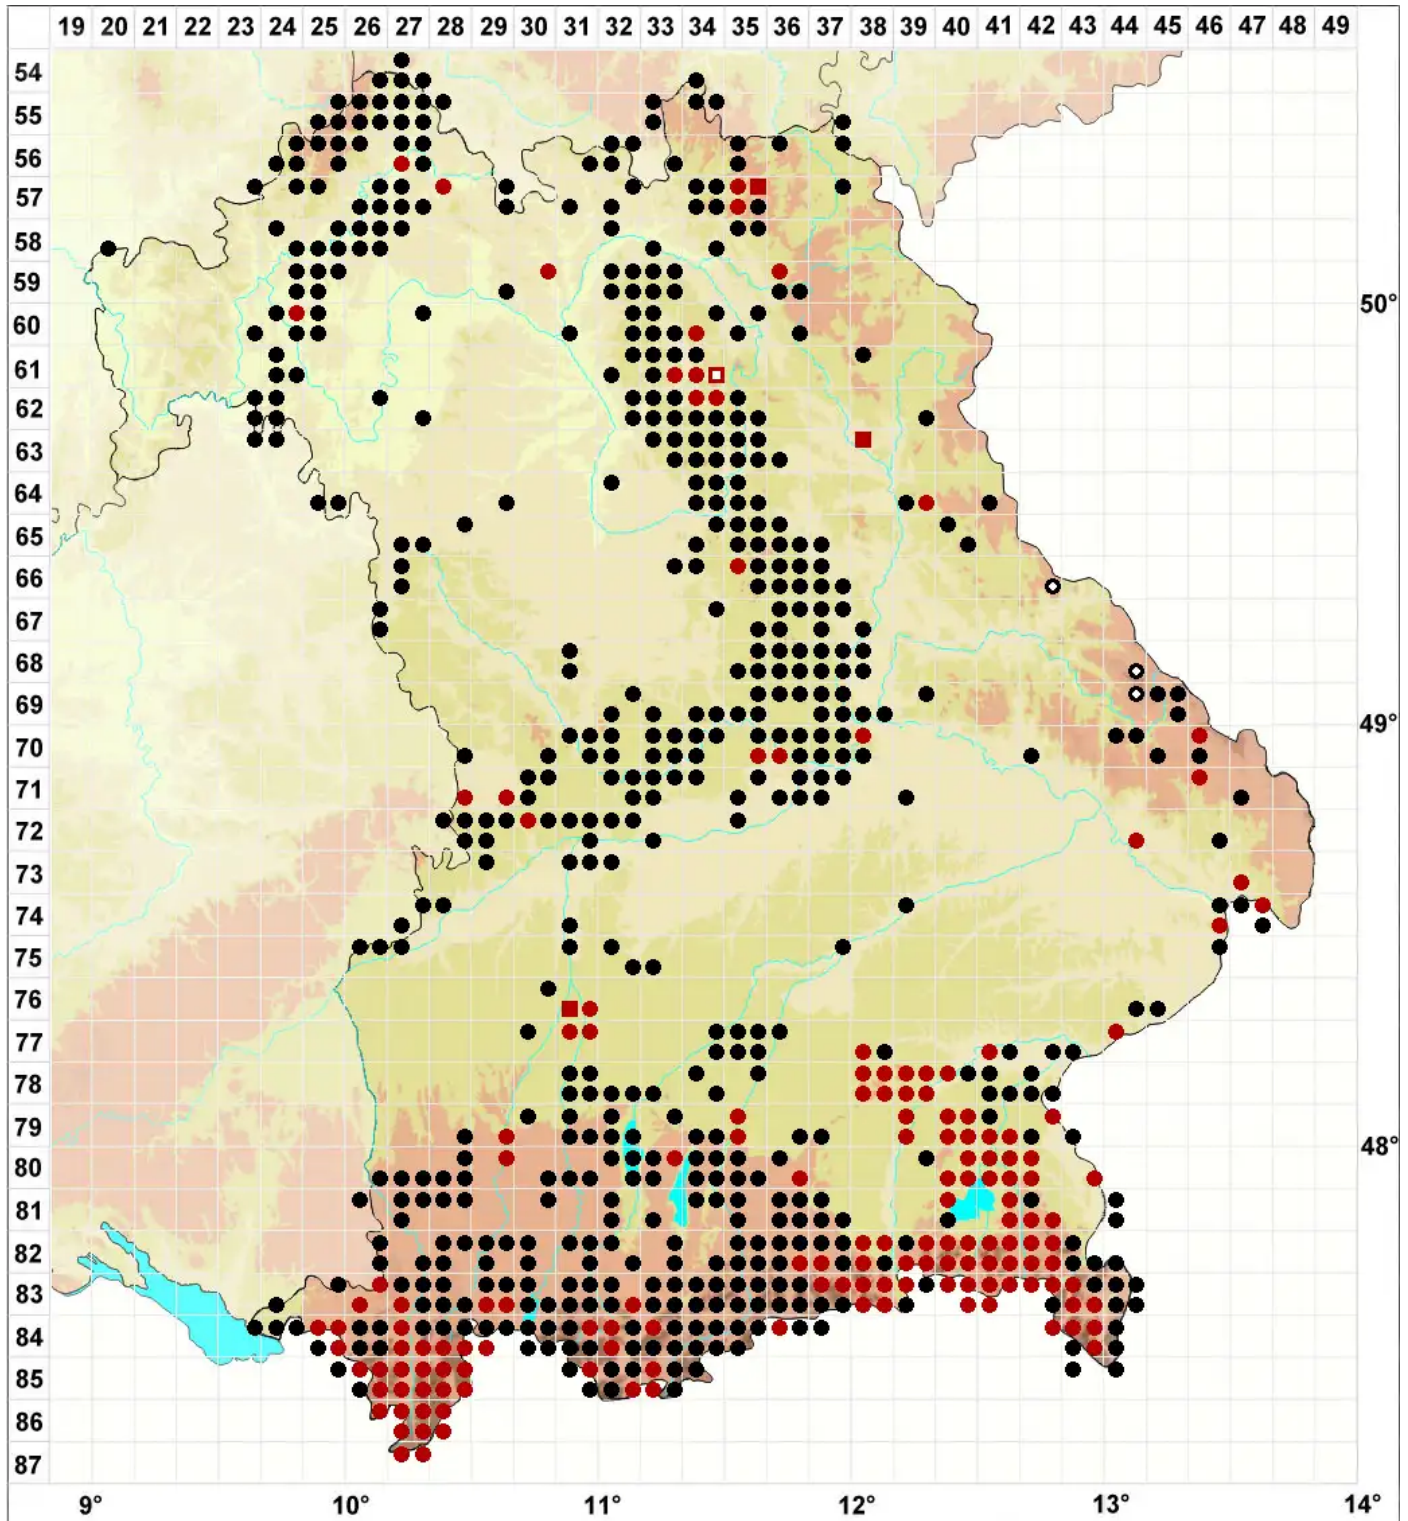

Fissidens dubius P.Beauv.

Kamm-Spaltzahnmoos

Legende:

- Symbole:**
- Ausgefülltes Symbol:
Zeitraum von 1980 bis heute (Aktuelle Angabe)
 - Leeres Symbol:
Zeitraum vor 1980 (Altangabe)
 - Quadrat: Herbarbeleg