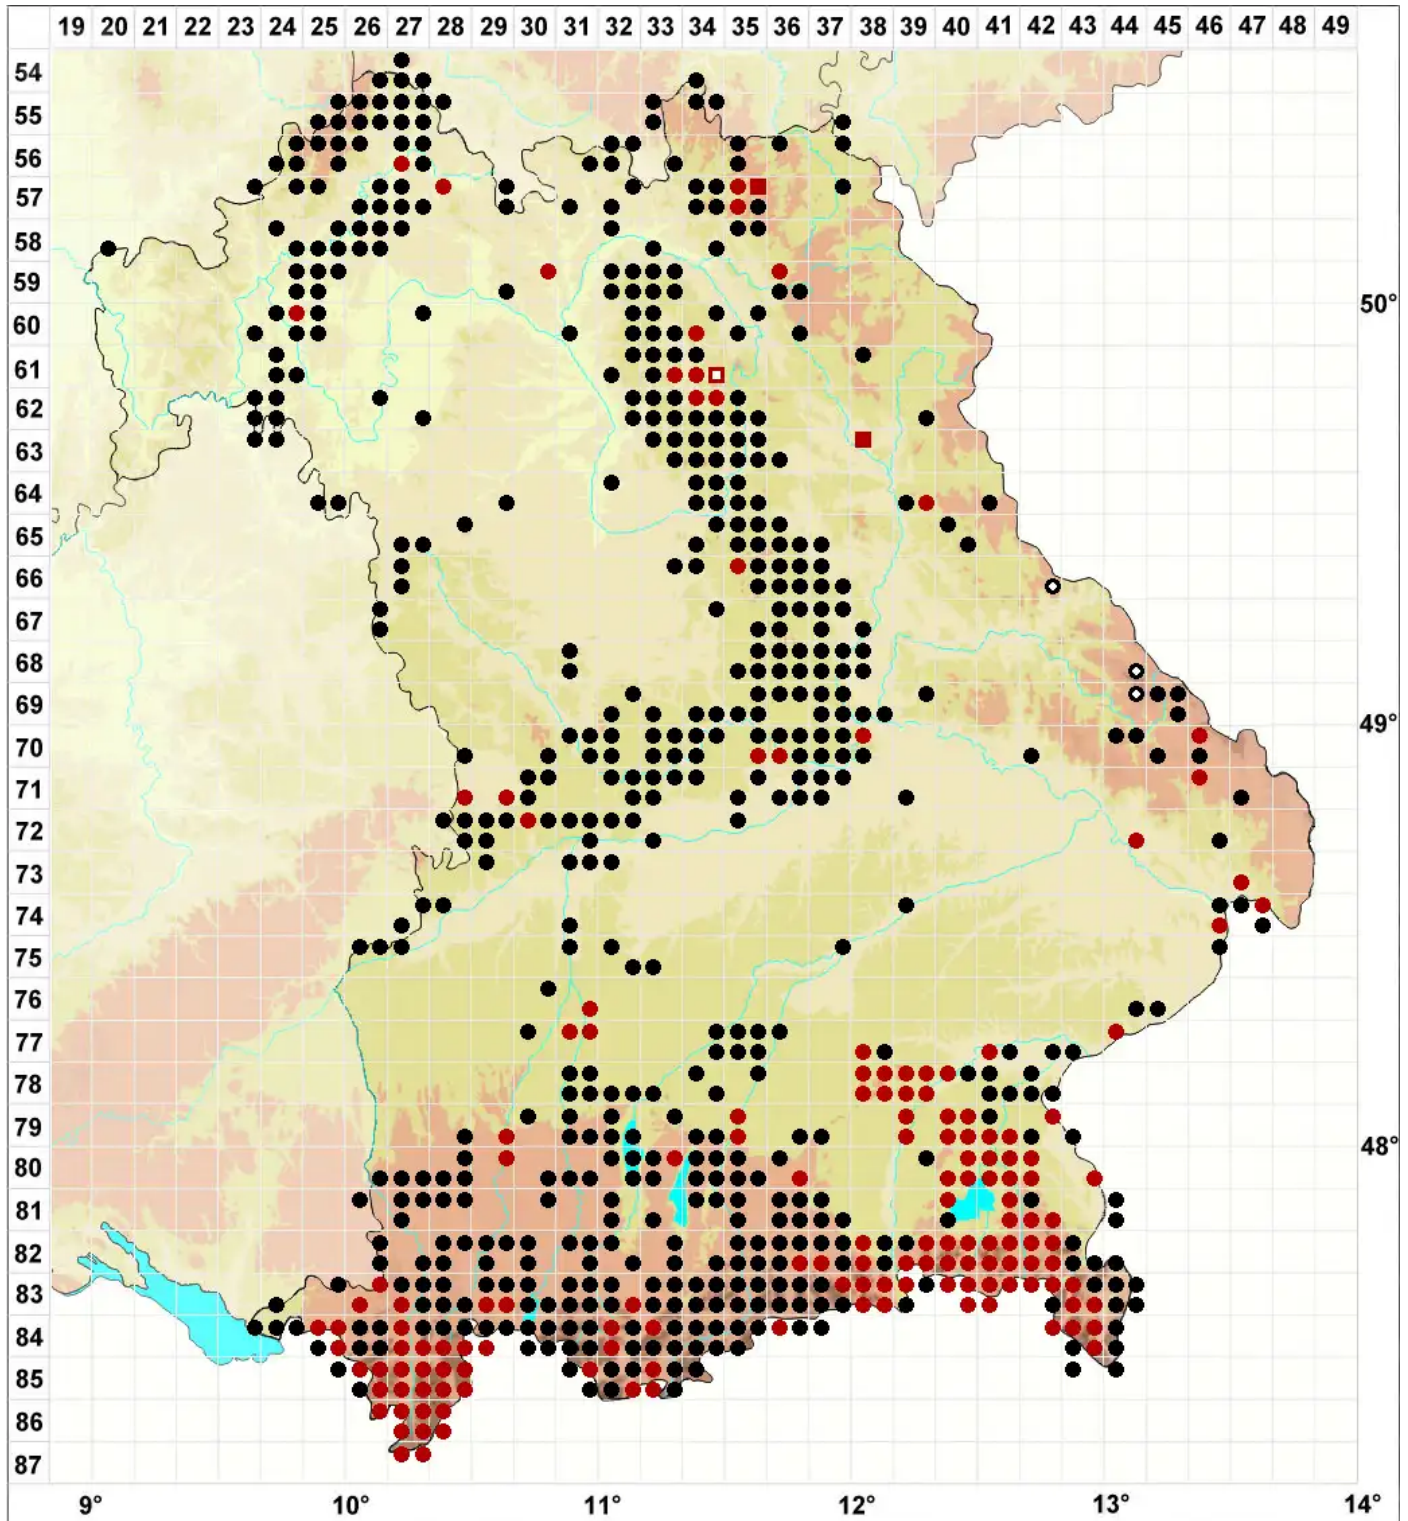

# Fissidens dubius P.Beauv.

## Kamm-Spaltzahnmoos

Legende:

- Symbole:**
- Ausgefülltes Symbol:  
Zeitraum von 1980 bis heute (Aktuelle Angabe)
  - Leeres Symbol:  
Zeitraum vor 1980 (Altangabe)
  - Quadrat: Herbarbeleg