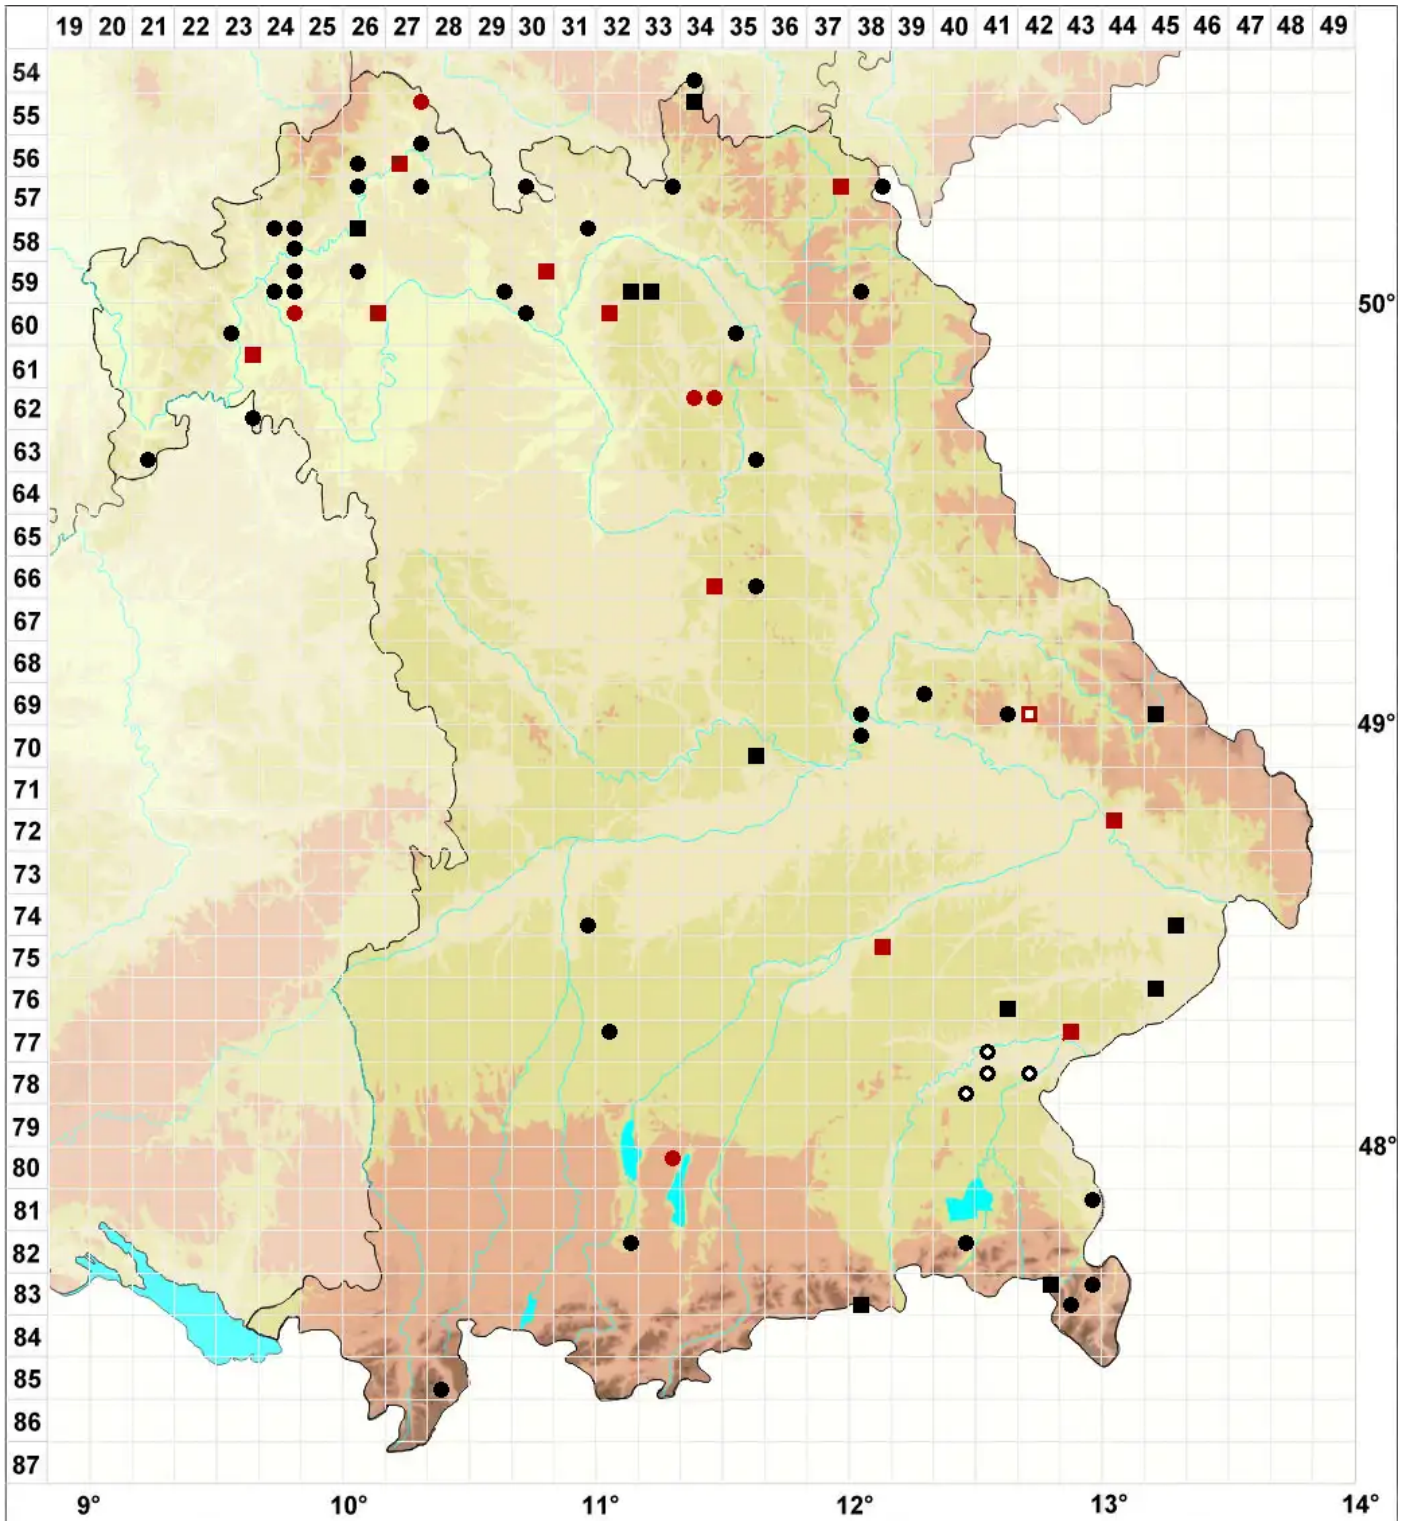

# Fissidens viridulus (Sw.) Wahlenb.

Zartgrünes Spaltzahnmoos

Legende:

- Symbole:**  
Ausgefülltes Symbol:  
Zeitraum von 1980 bis heute (Aktuelle Angabe)  
Leeres Symbol:  
Zeitraum vor 1980 (Altangabe)  
Quadrat: Herbarbeleg