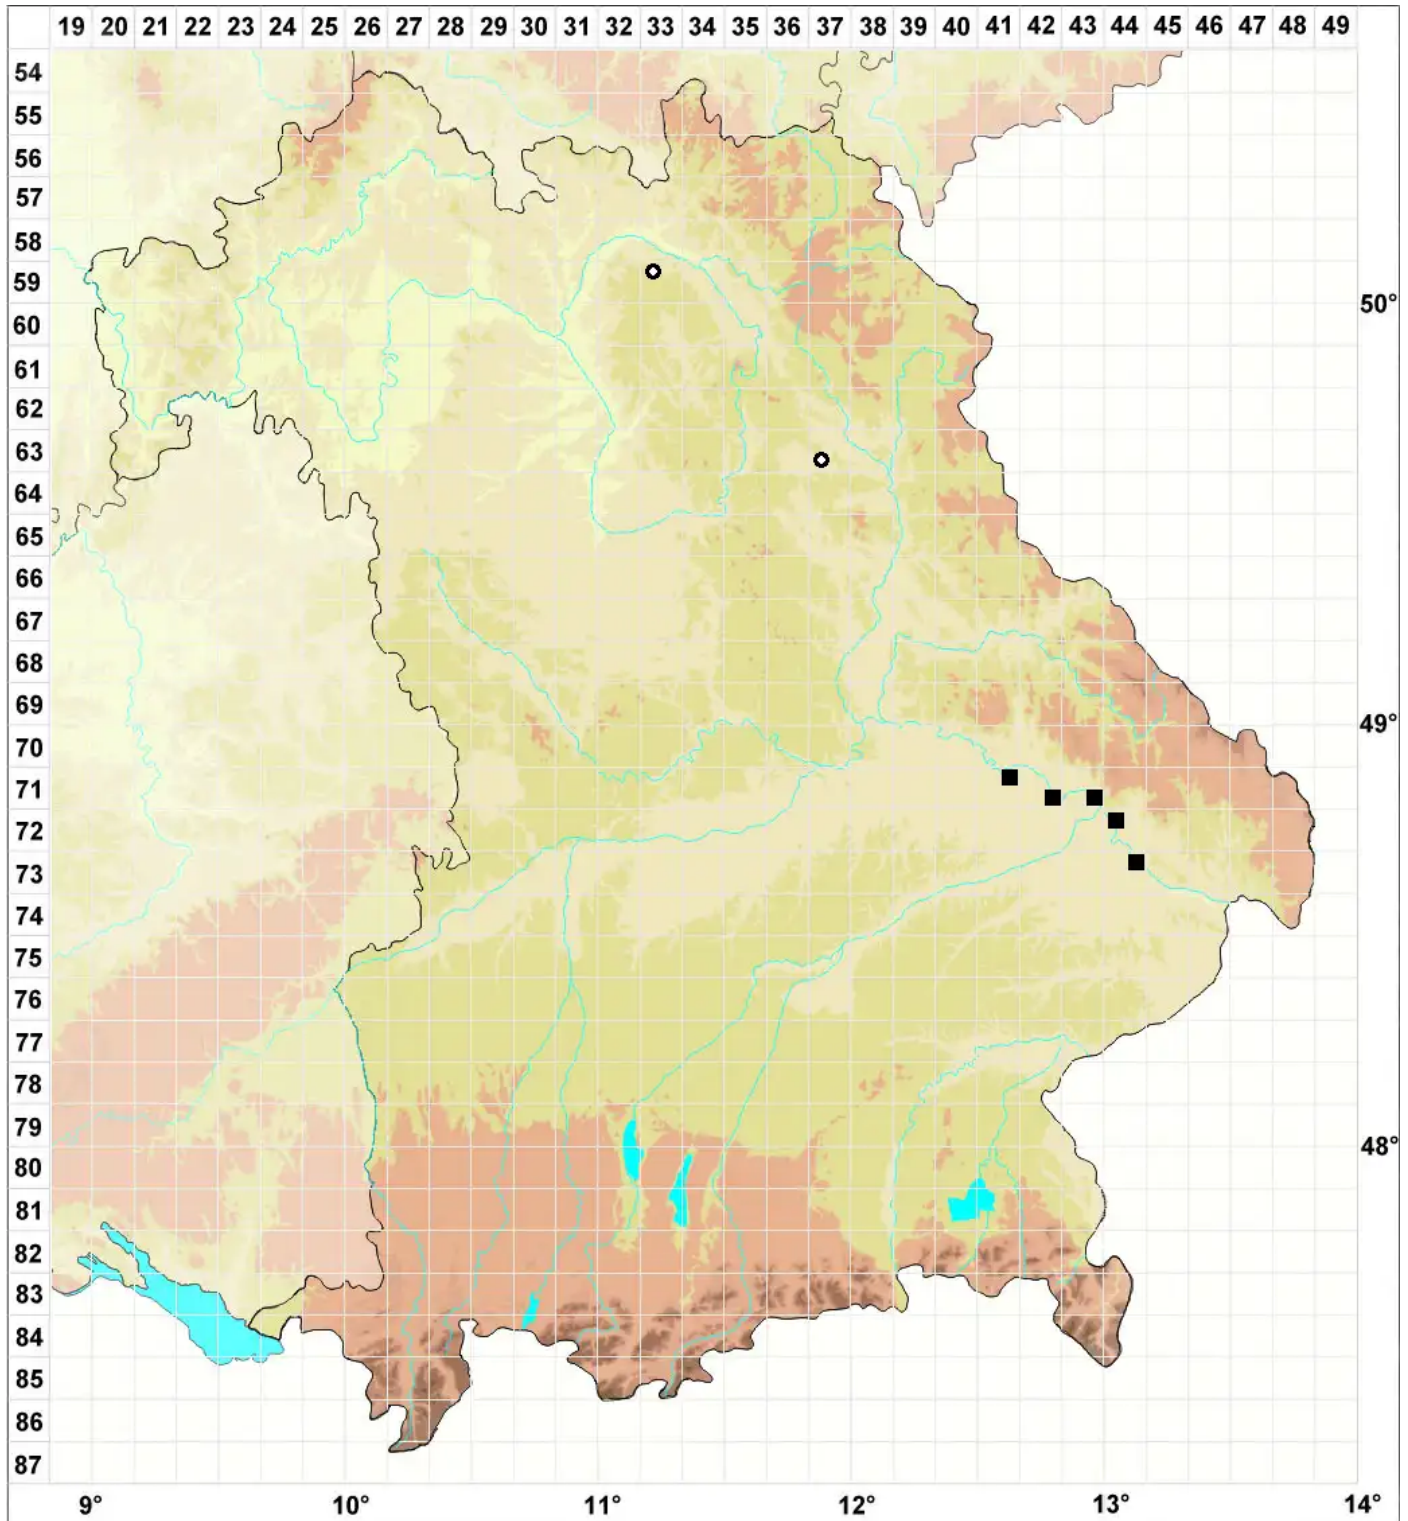

Fissidens gymnandrus Büse

Nacktes Spaltzahnmoos

Legende:

Symbole:

Ausgefülltes Symbol:
Zeitraum von 1980 bis heute (Aktuelle Angabe)

Leeres Symbol:
Zeitraum vor 1980 (Altangabe)

Quadrat: Herbarbeleg