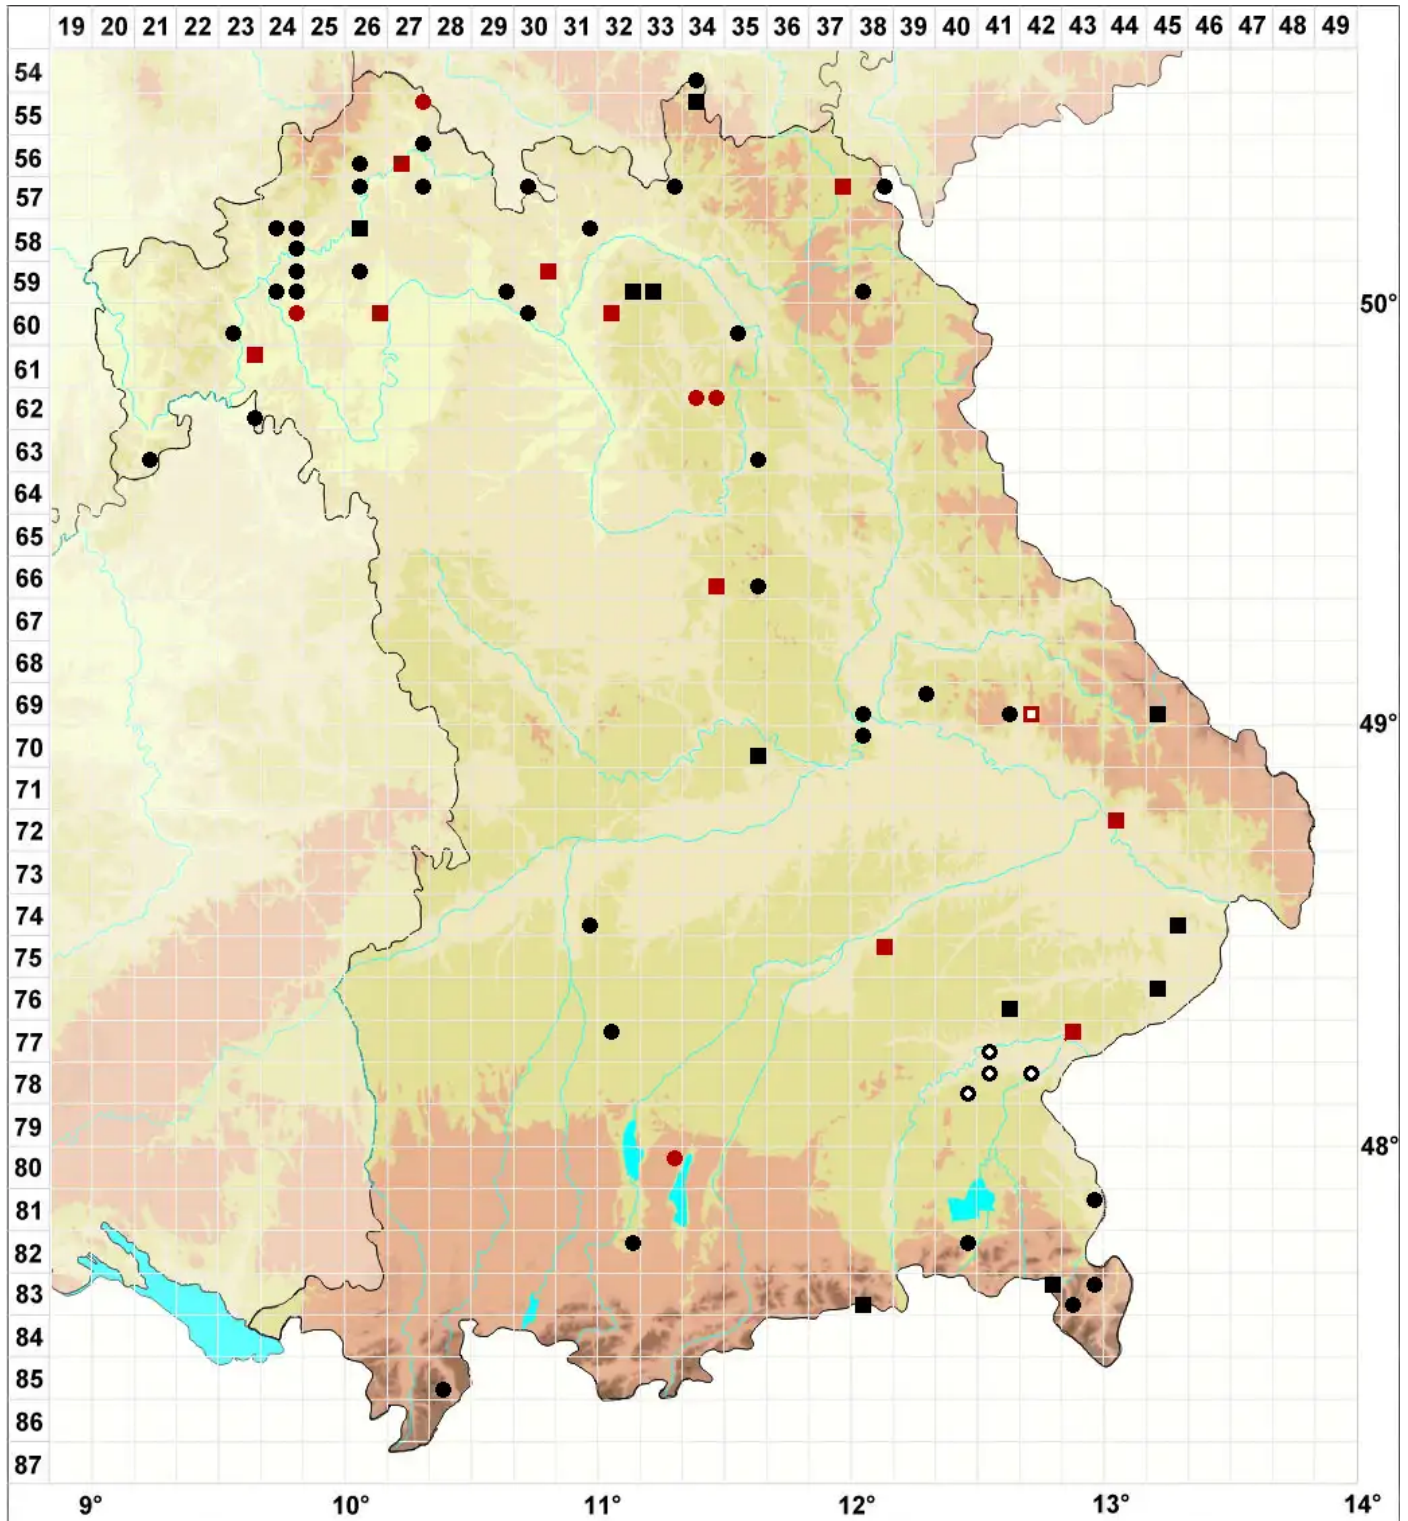

Fissidens viridulus (Sw.) Wahlenb.

Zartgrünes Spaltzahnmoos

Legende:

- Symbole:**
Ausgefülltes Symbol:
Zeitraum von 1980 bis heute (Aktuelle Angabe)
Leeres Symbol:
Zeitraum vor 1980 (Altangabe)
Quadrat: Herbarbeleg