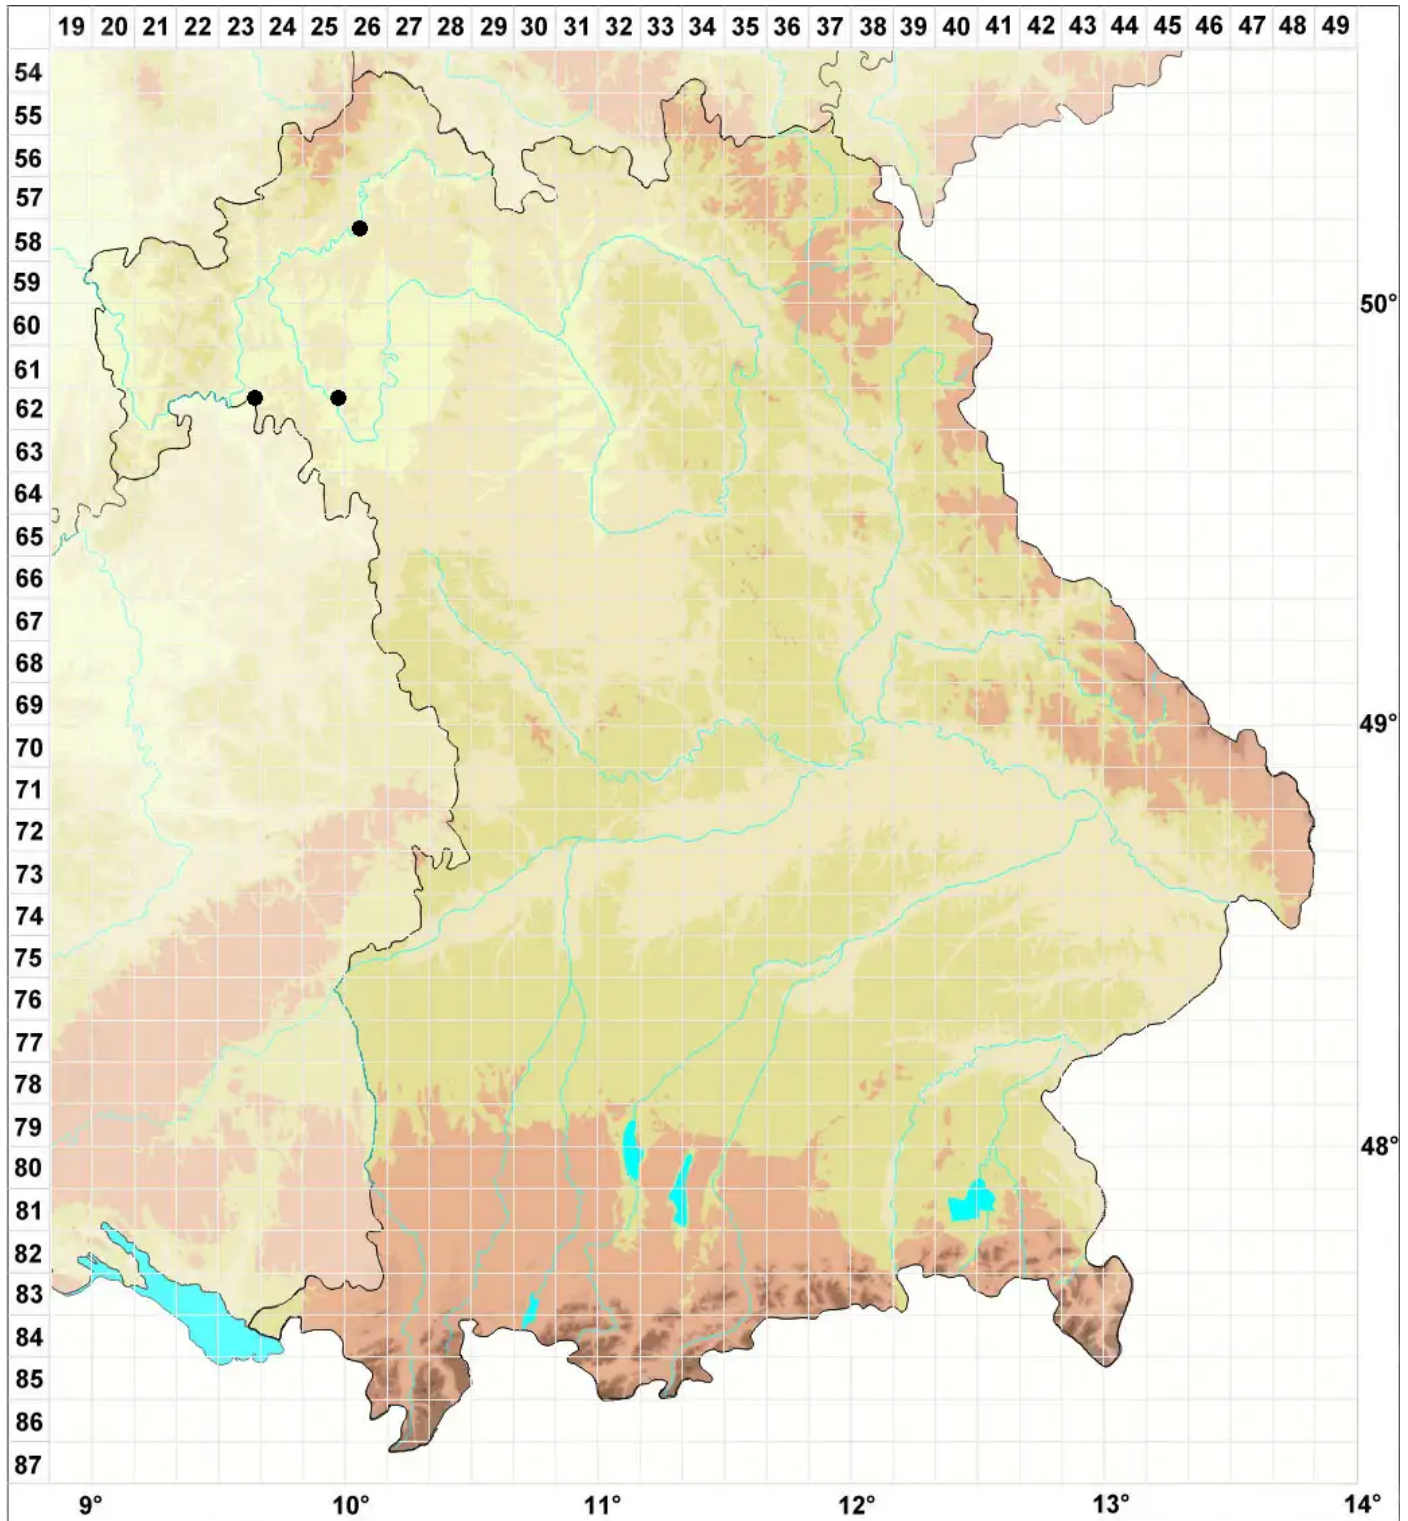

# Fissidens viridulus var. bambergi (Milde) Waldh.

## Bambergers Spaltzahnmoos

Legende:

**Symbole:**

Ausgefülltes Symbol:  
Zeitraum von 1980 bis heute (Aktuelle Angabe)

Leeres Symbol:  
Zeitraum vor 1980 (Altangabe)

Quadrat: Herbarbeleg