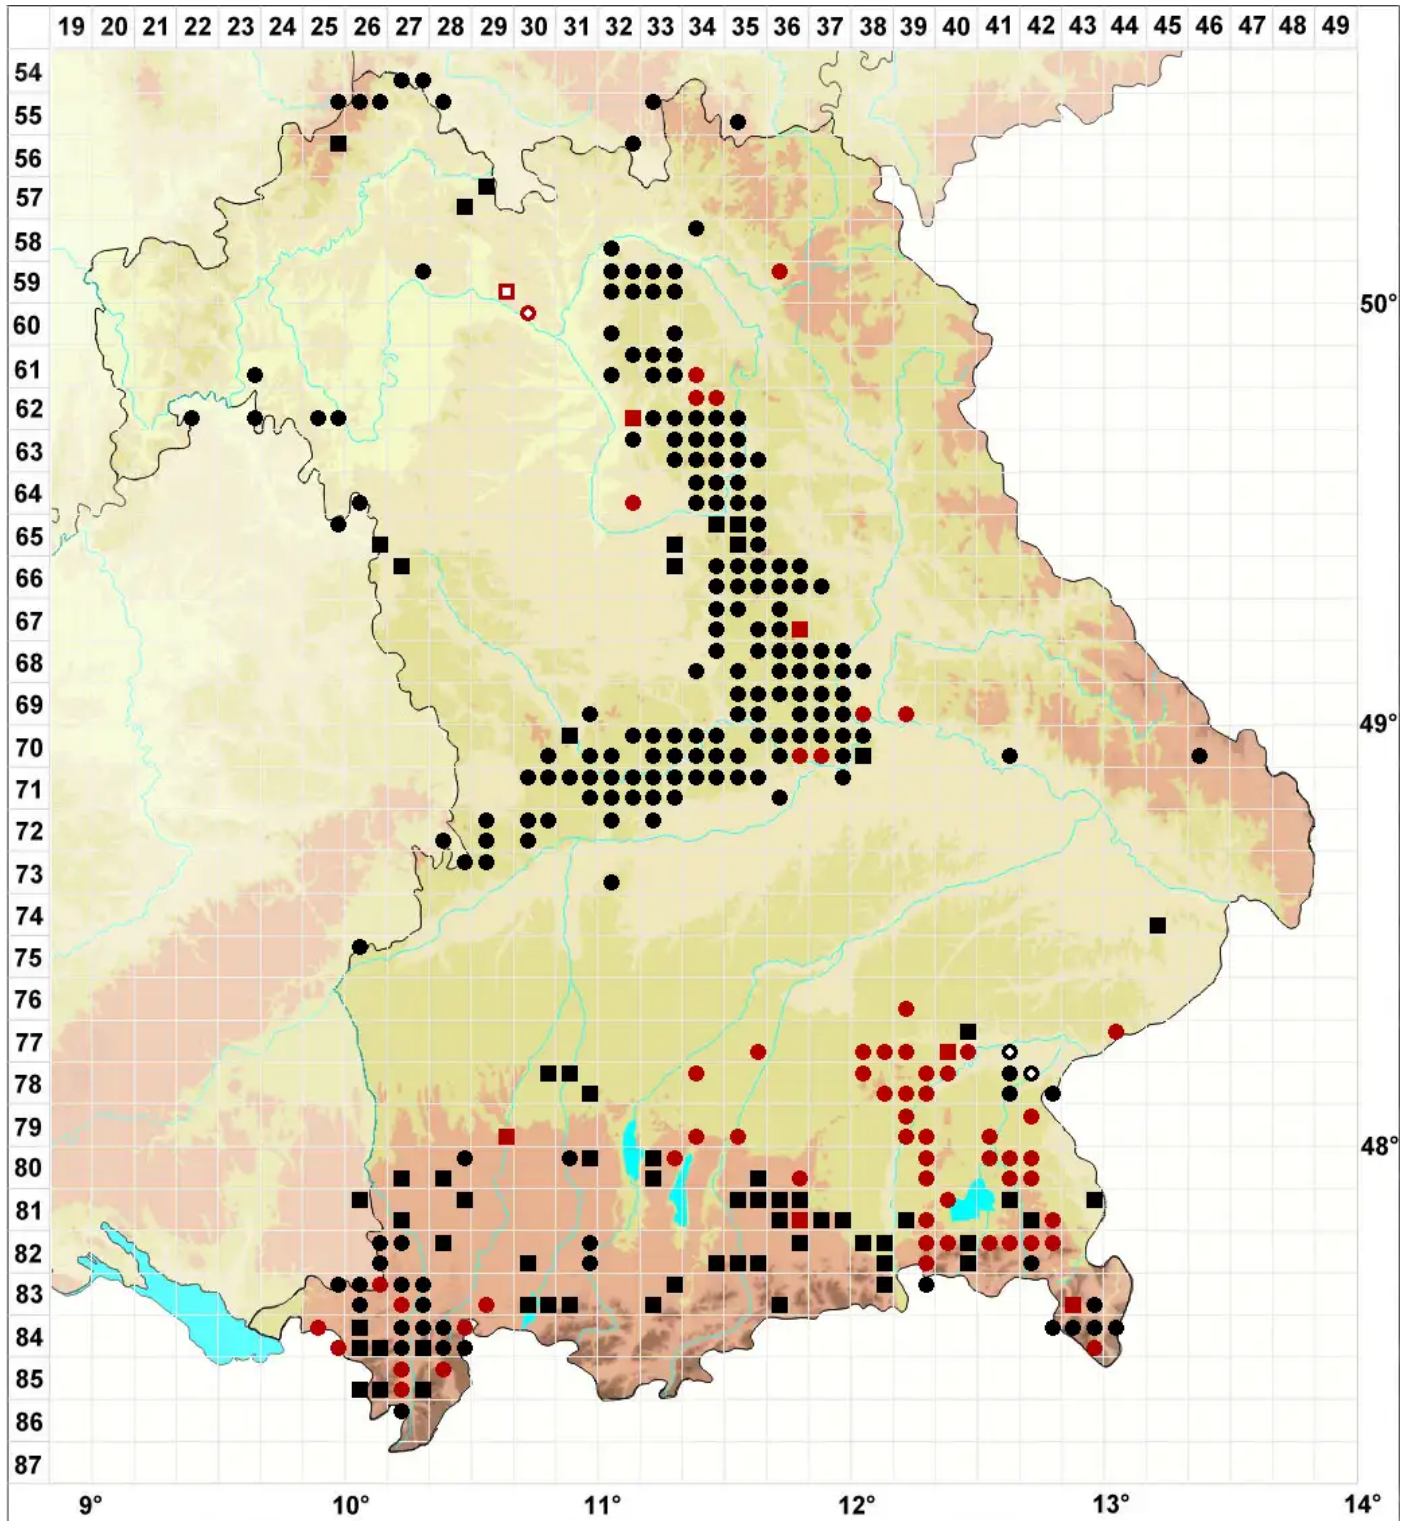

Fissidens gracilifolius Brugg.-Nann. & Nyholm

Schmalblättriges Spaltzahnmoos

Legende:

- Symbole:**
Ausgefülltes Symbol:
Zeitraum von 1980 bis heute (Aktuelle Angabe)
Leeres Symbol:
Zeitraum vor 1980 (Altangabe)
Quadrat: Herbarbeleg