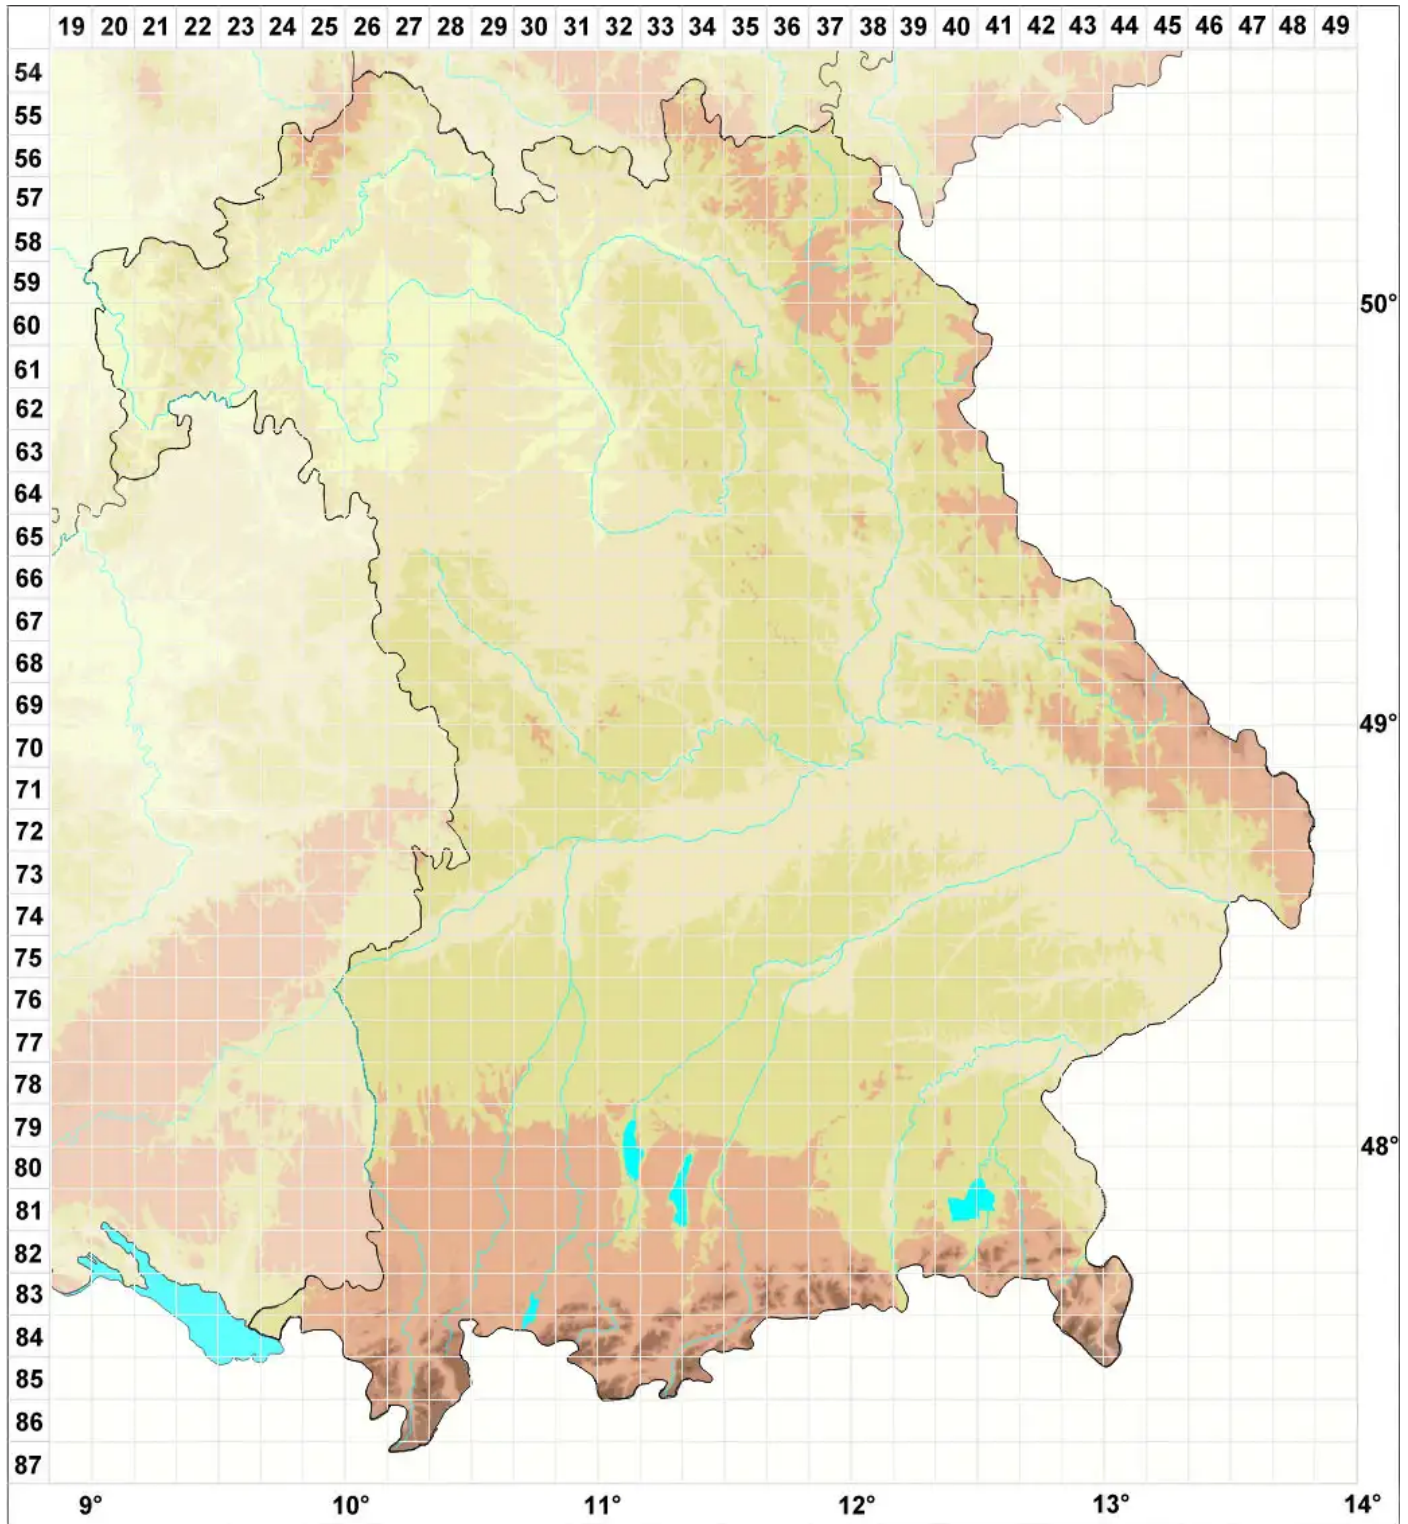

# Fissidens monguillonii Thér.

## Monguillonis Spaltzahnmoos

Legende:

**Symbole:**

Ausgefülltes Symbol:  
Zeitraum von 1980 bis heute (Aktuelle Angabe)

Leeres Symbol:  
Zeitraum vor 1980 (Altangabe)

Quadrat: Herbarbeleg