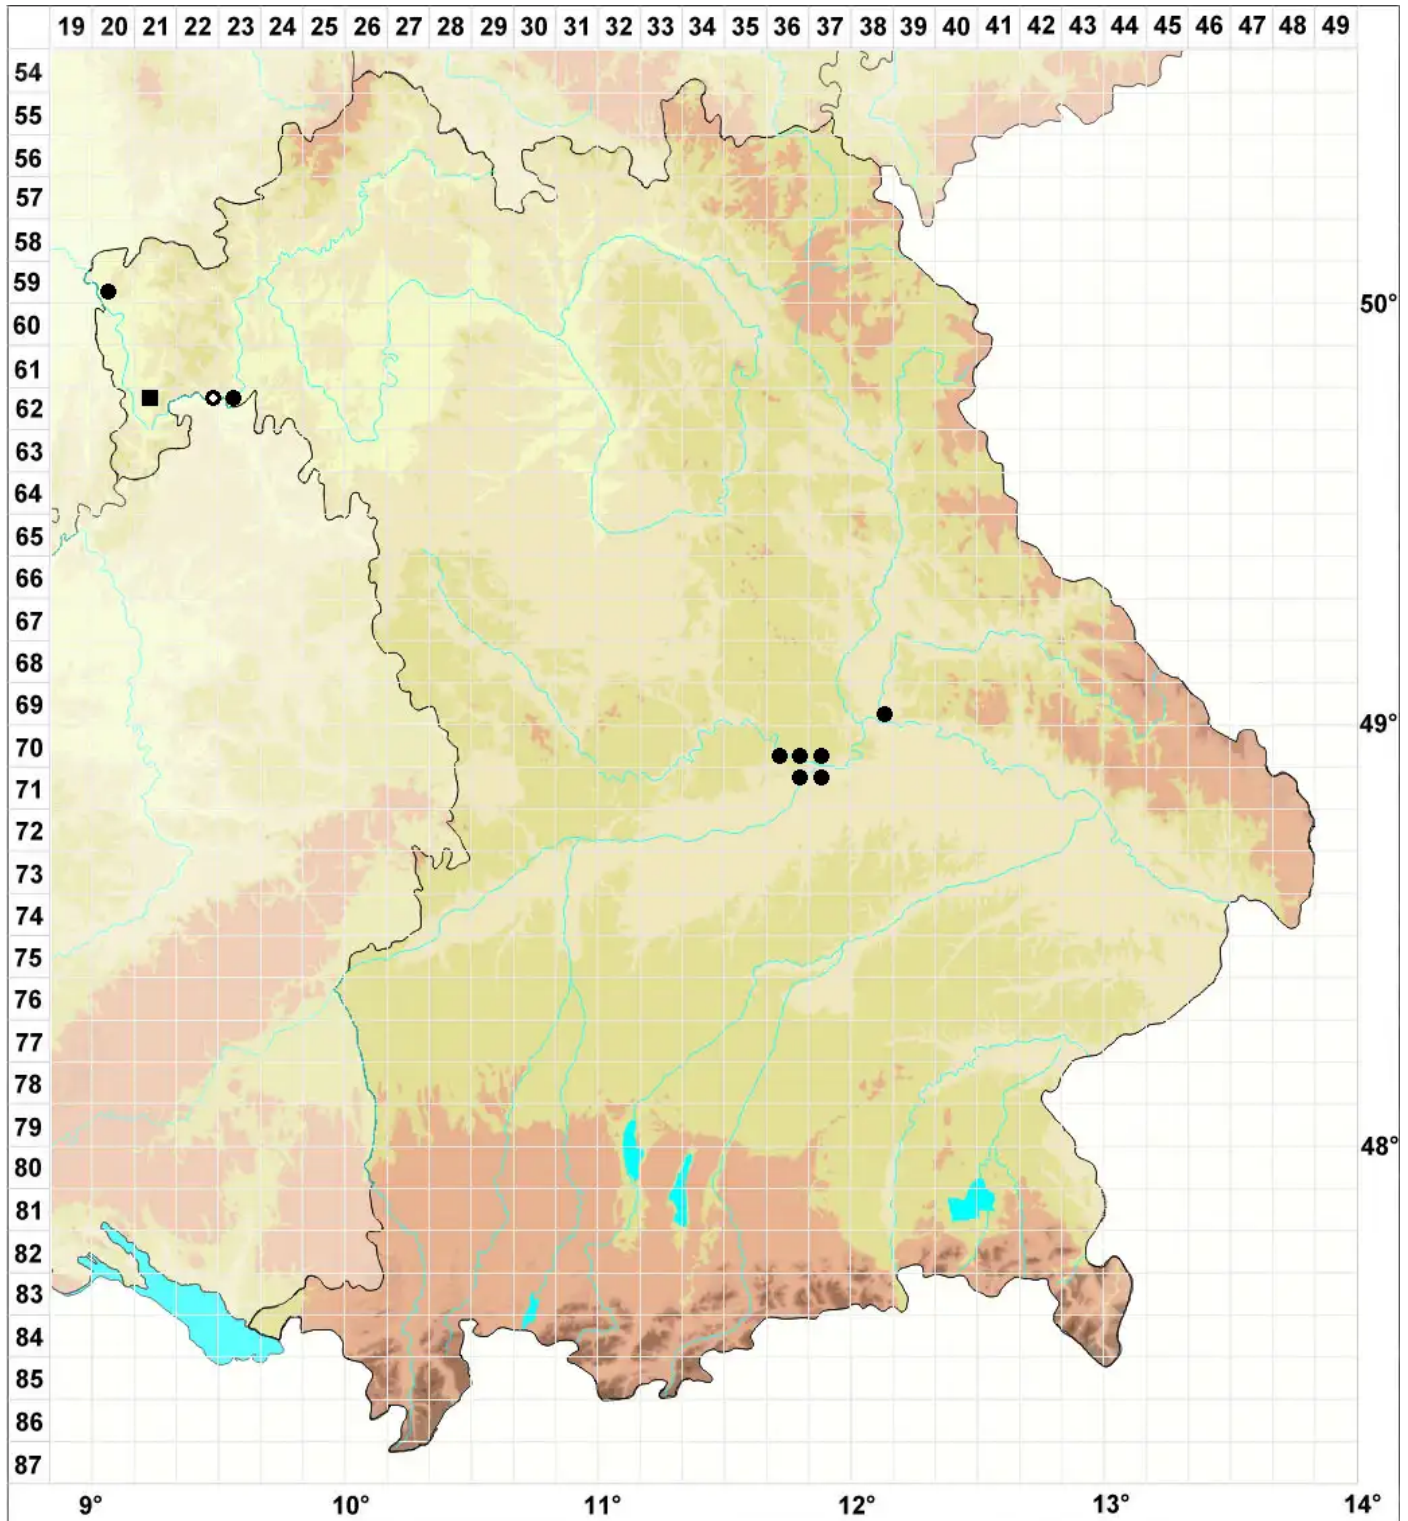

Fissidens arnoldii R.Ruthe

Arnolds Spaltzahnmoos

Legende:

- Symbole:**
Ausgefülltes Symbol:
Zeitraum von 1980 bis heute (Aktuelle Angabe)
Leeres Symbol:
Zeitraum vor 1980 (Altangabe)
Quadrat: Herbarbeleg