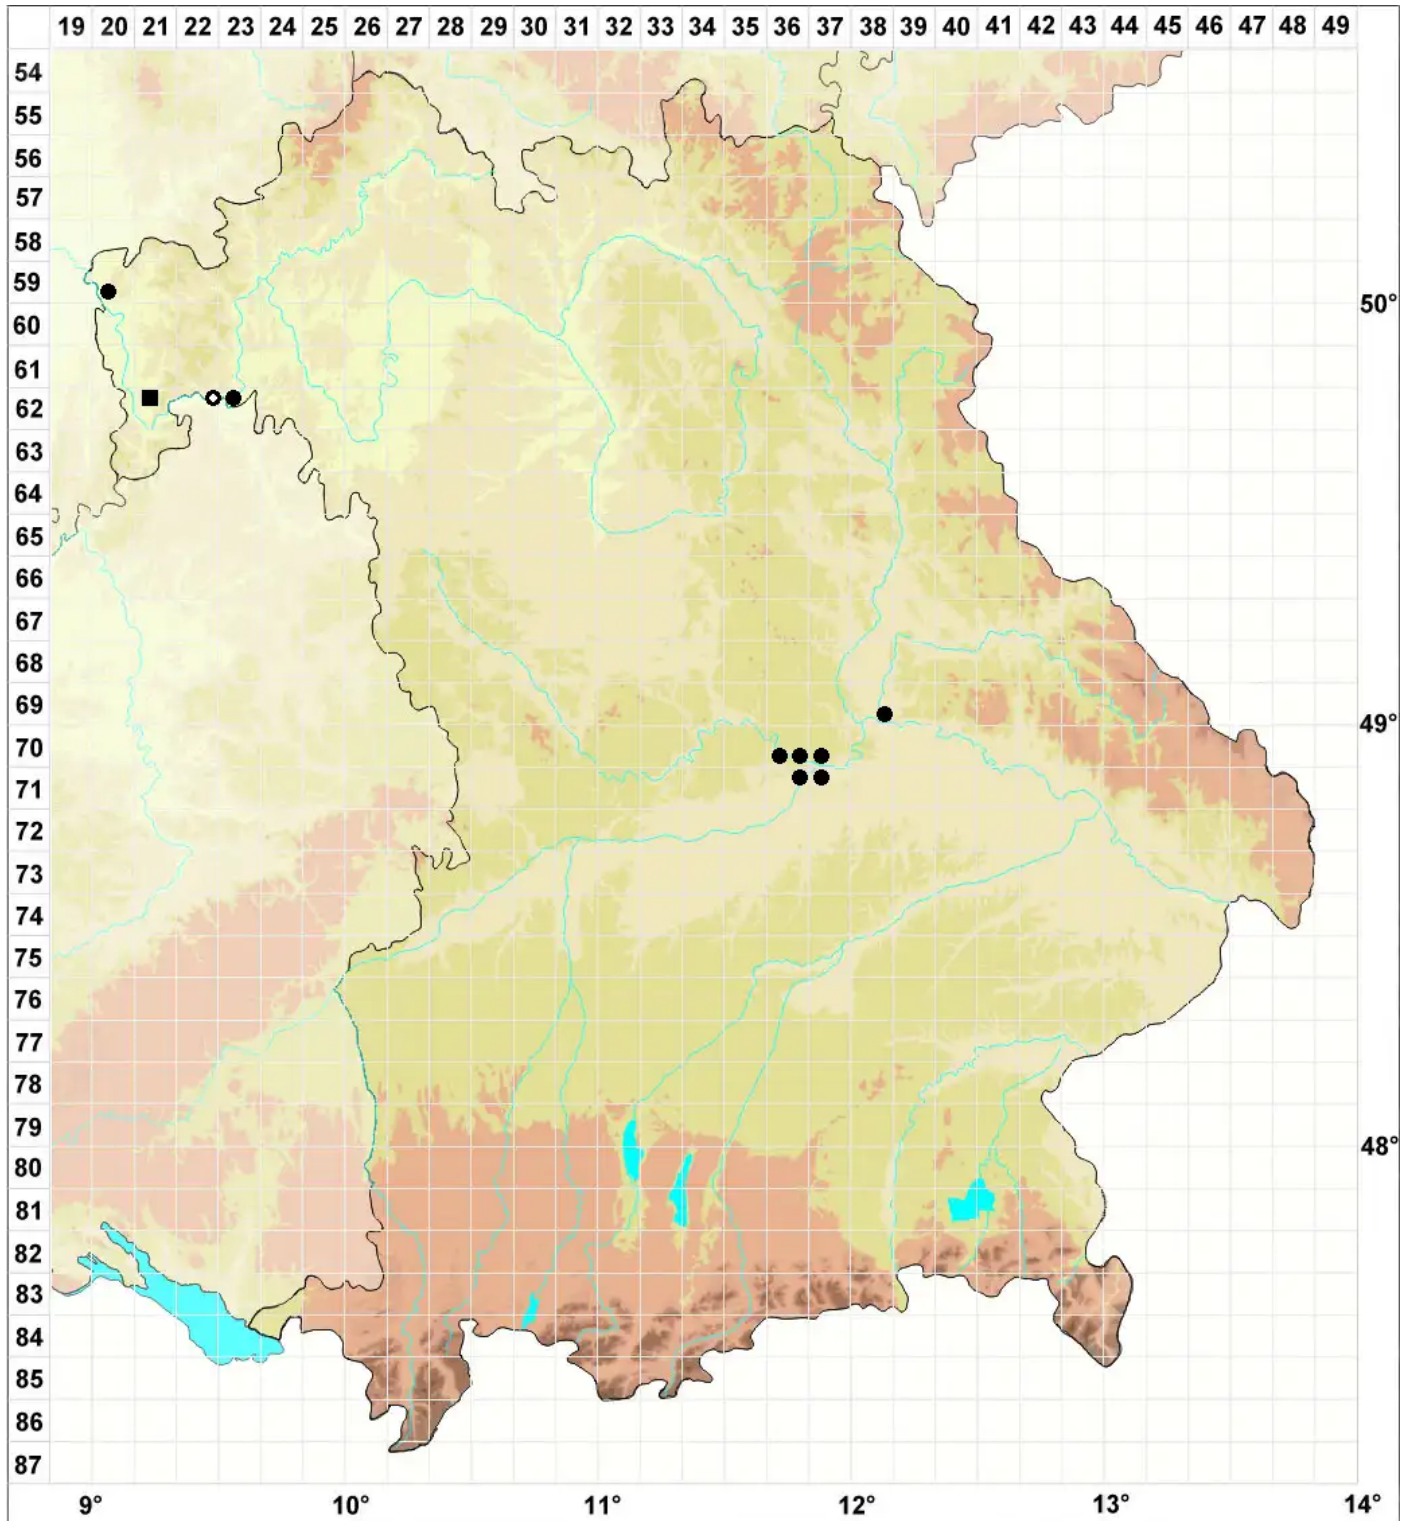

# Fissidens arnoldii R.Ruthe

## Arnolds Spaltzahnmoos

Legende:

- Symbole:**  
Ausgefülltes Symbol:  
Zeitraum von 1980 bis heute (Aktuelle Angabe)  
Leeres Symbol:  
Zeitraum vor 1980 (Altangabe)  
Quadrat: Herbarbeleg