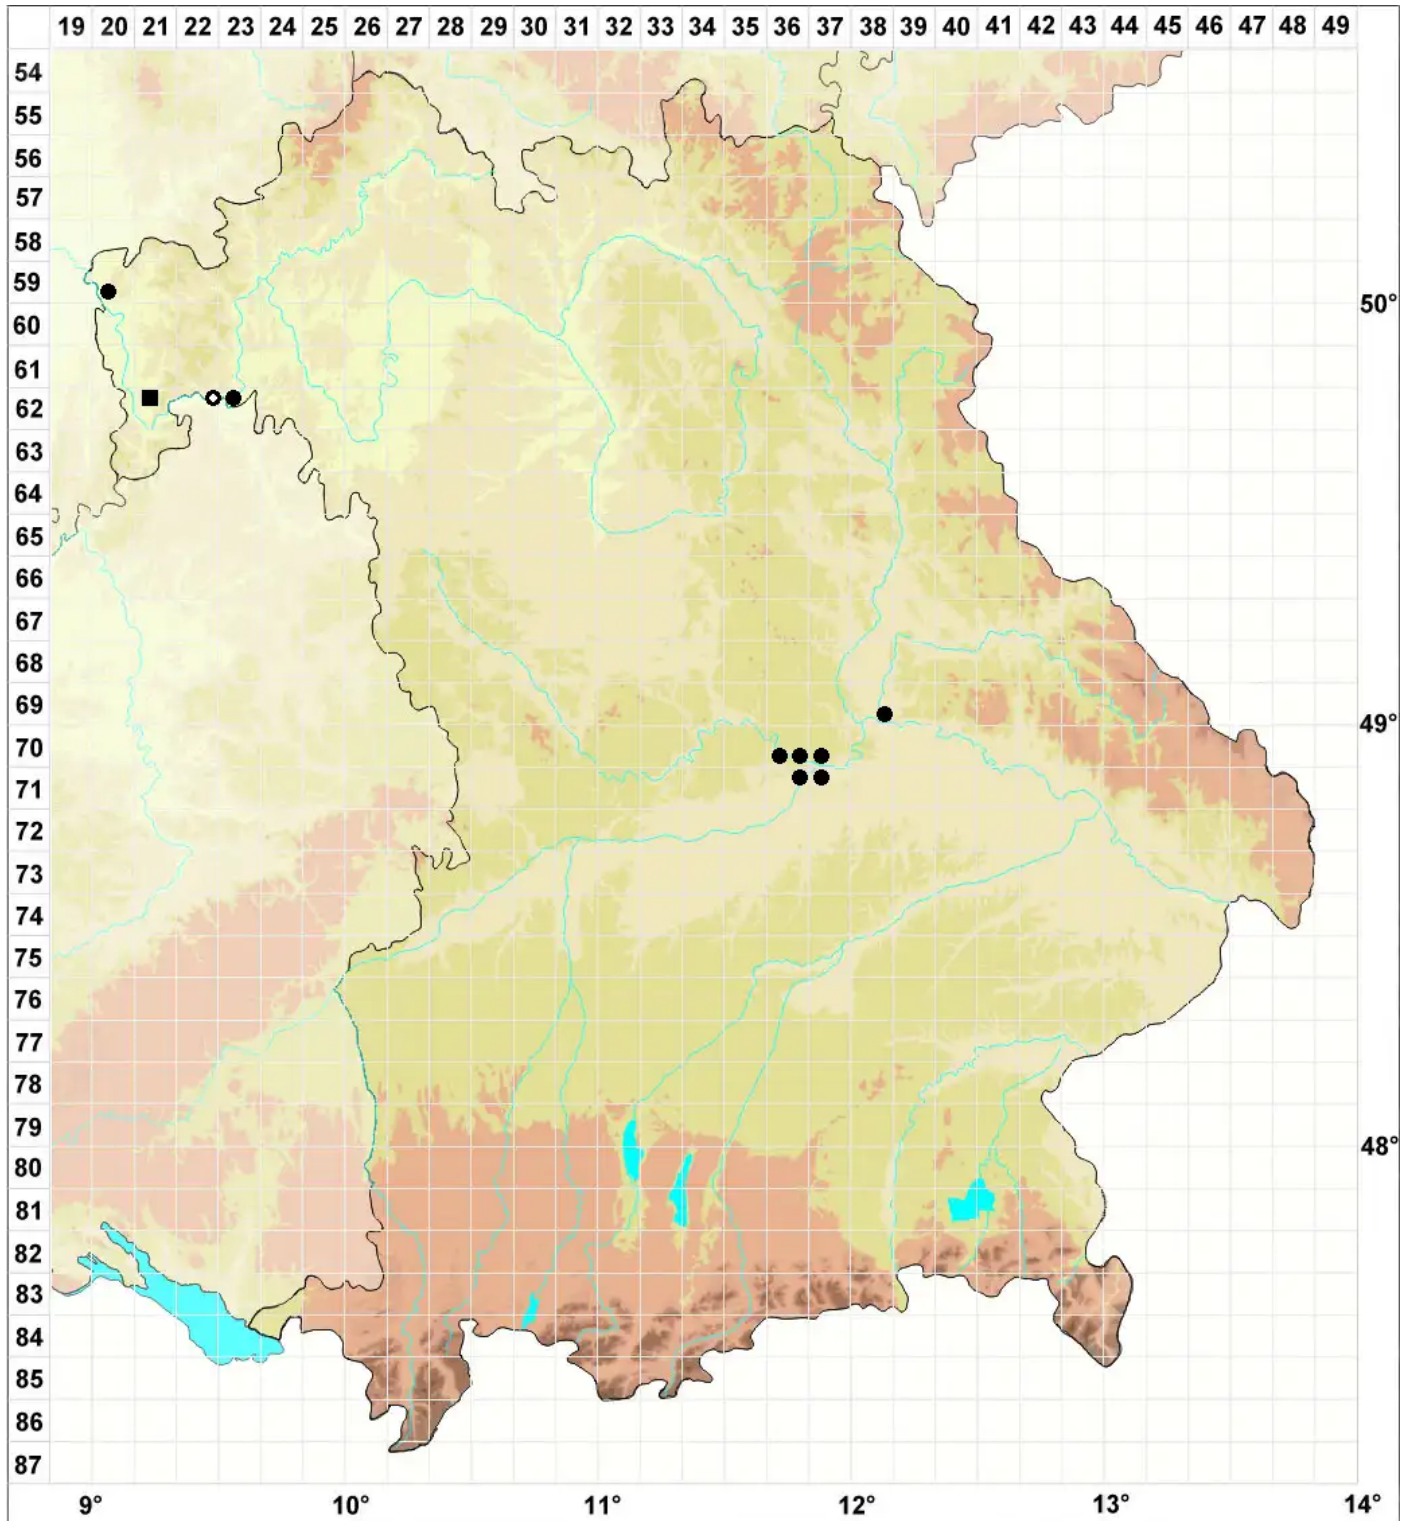

Fissidens arnoldii R.Ruthe

Arnolds Spaltzahnmoos

Legende:

1. **Symbole:**
   Ausgefülltes Symbol:
   Zeitraum von 1980 bis heute (Aktuelle Angabe)
   Leeres Symbol:
   Zeitraum vor 1980 (Altangabe)
   Quadrat: Herbarbeleg