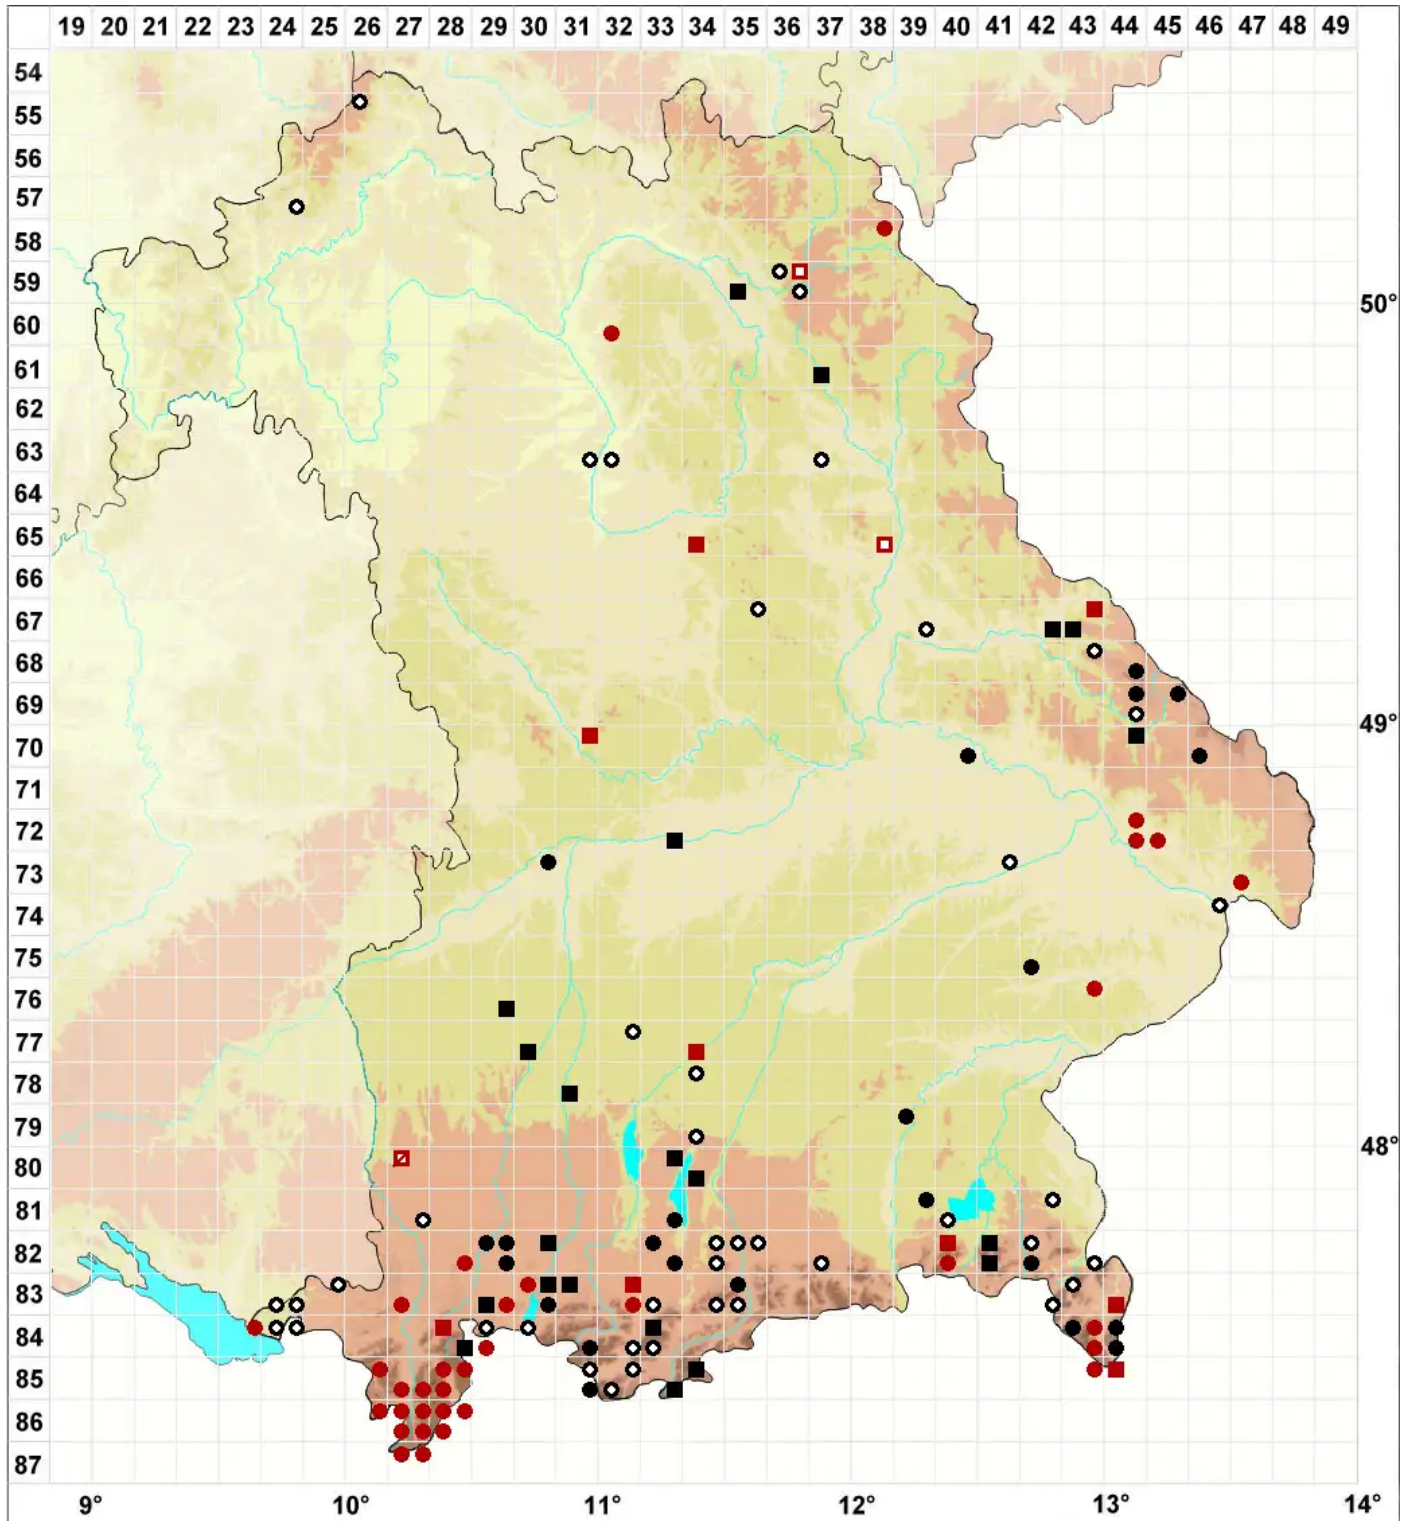

# Fissidens osmundoides Hedw.

## Königsfarnähnliches Spaltzahnmoos

Legende:

- Symbole:**
- Ausgefülltes Symbol:  
Zeitraum von 1980 bis heute (Aktuelle Angabe)
  - Leeres Symbol:  
Zeitraum vor 1980 (Altangabe)
  - Quadrat: Herbarbeleg