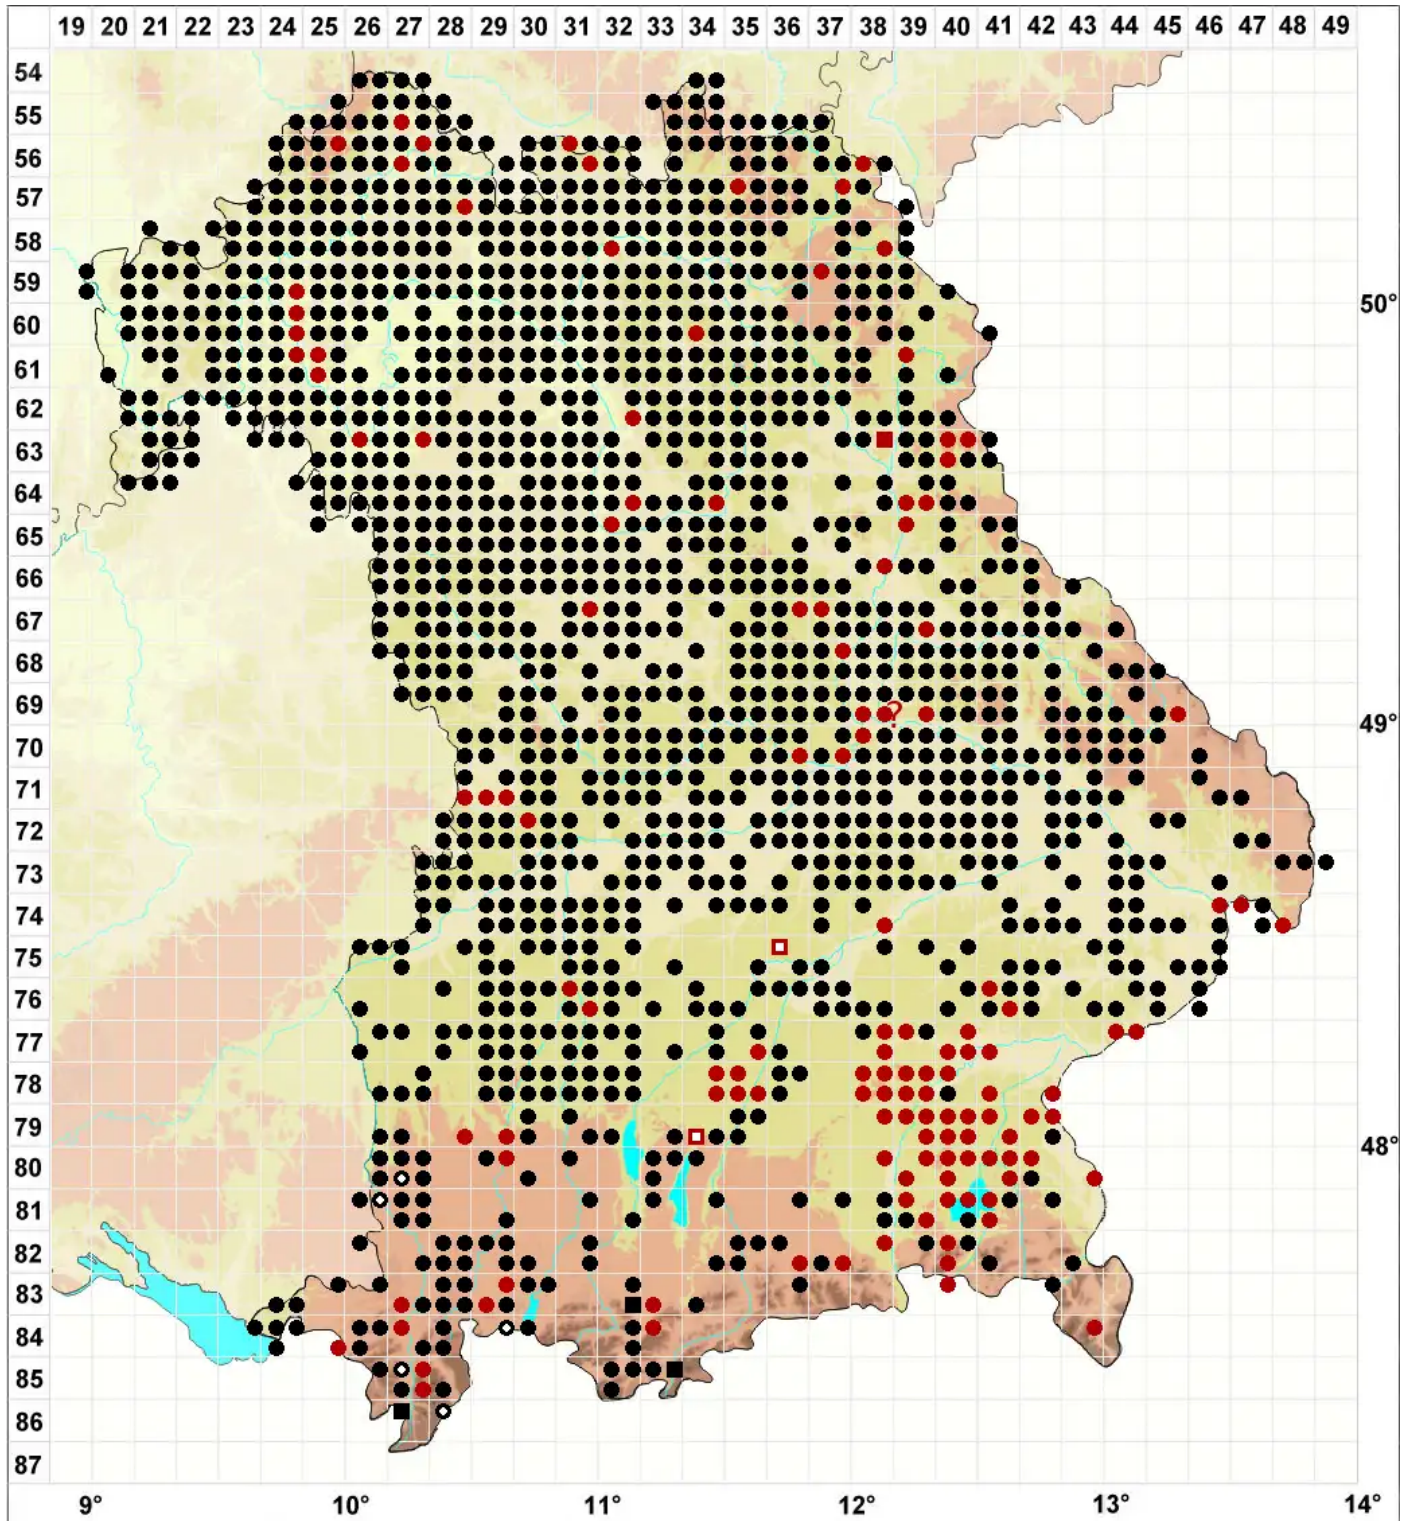

Grimmia pulvinata (Hedw.) Sm.

Polster-Kissenmoos

Legende:

- Symbole:**
- Ausgefülltes Symbol:
Zeitraum von 1980 bis heute (Aktuelle Angabe)
 - Leeres Symbol:
Zeitraum vor 1980 (Altangabe)
 - Quadrat: Herbarbeleg