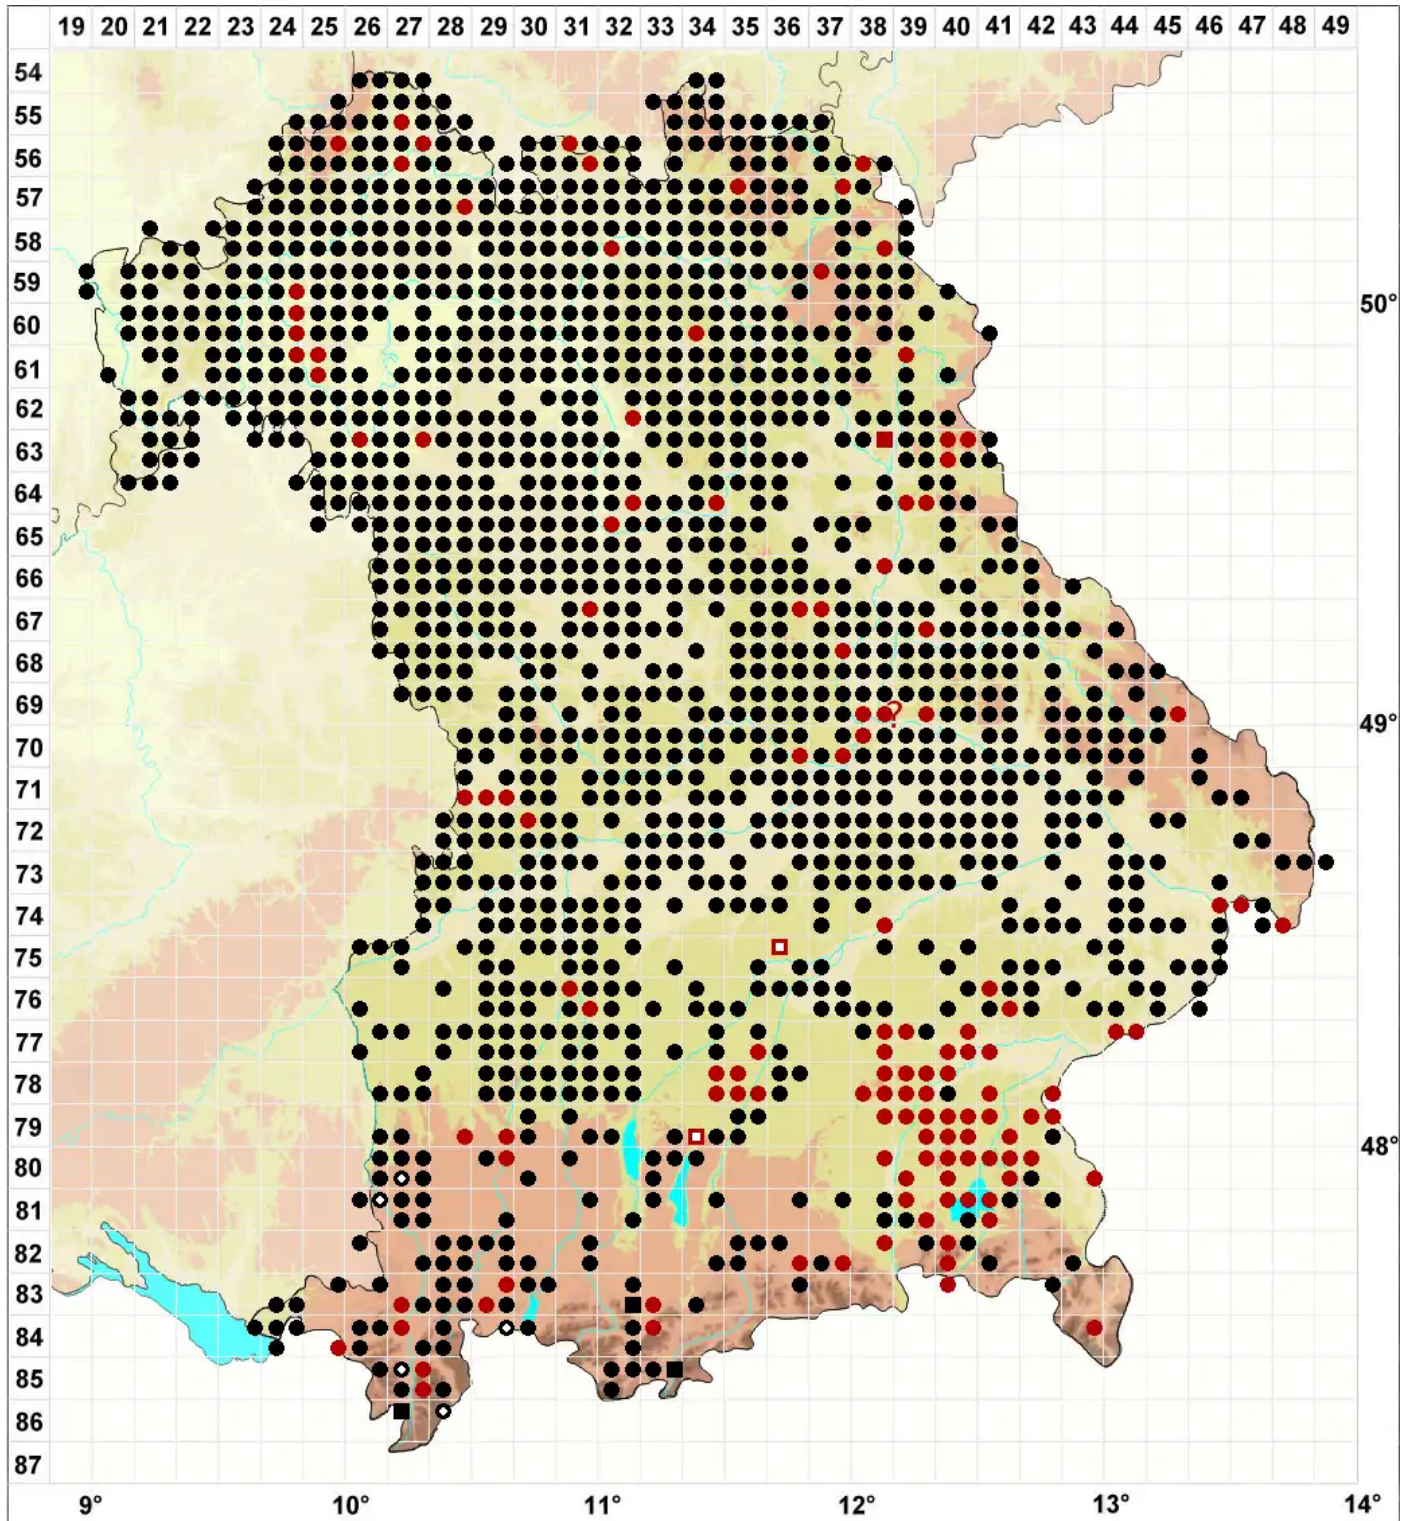

Grimmia pulvinata (Hedw.) Sm.

Polster-Kissenmoos

Legende:

- Symbole:**
- Ausgefülltes Symbol:
Zeitraum von 1980 bis heute (Aktuelle Angabe)
 - Leeres Symbol:
Zeitraum vor 1980 (Altangabe)
 - Quadrat: Herbarbeleg