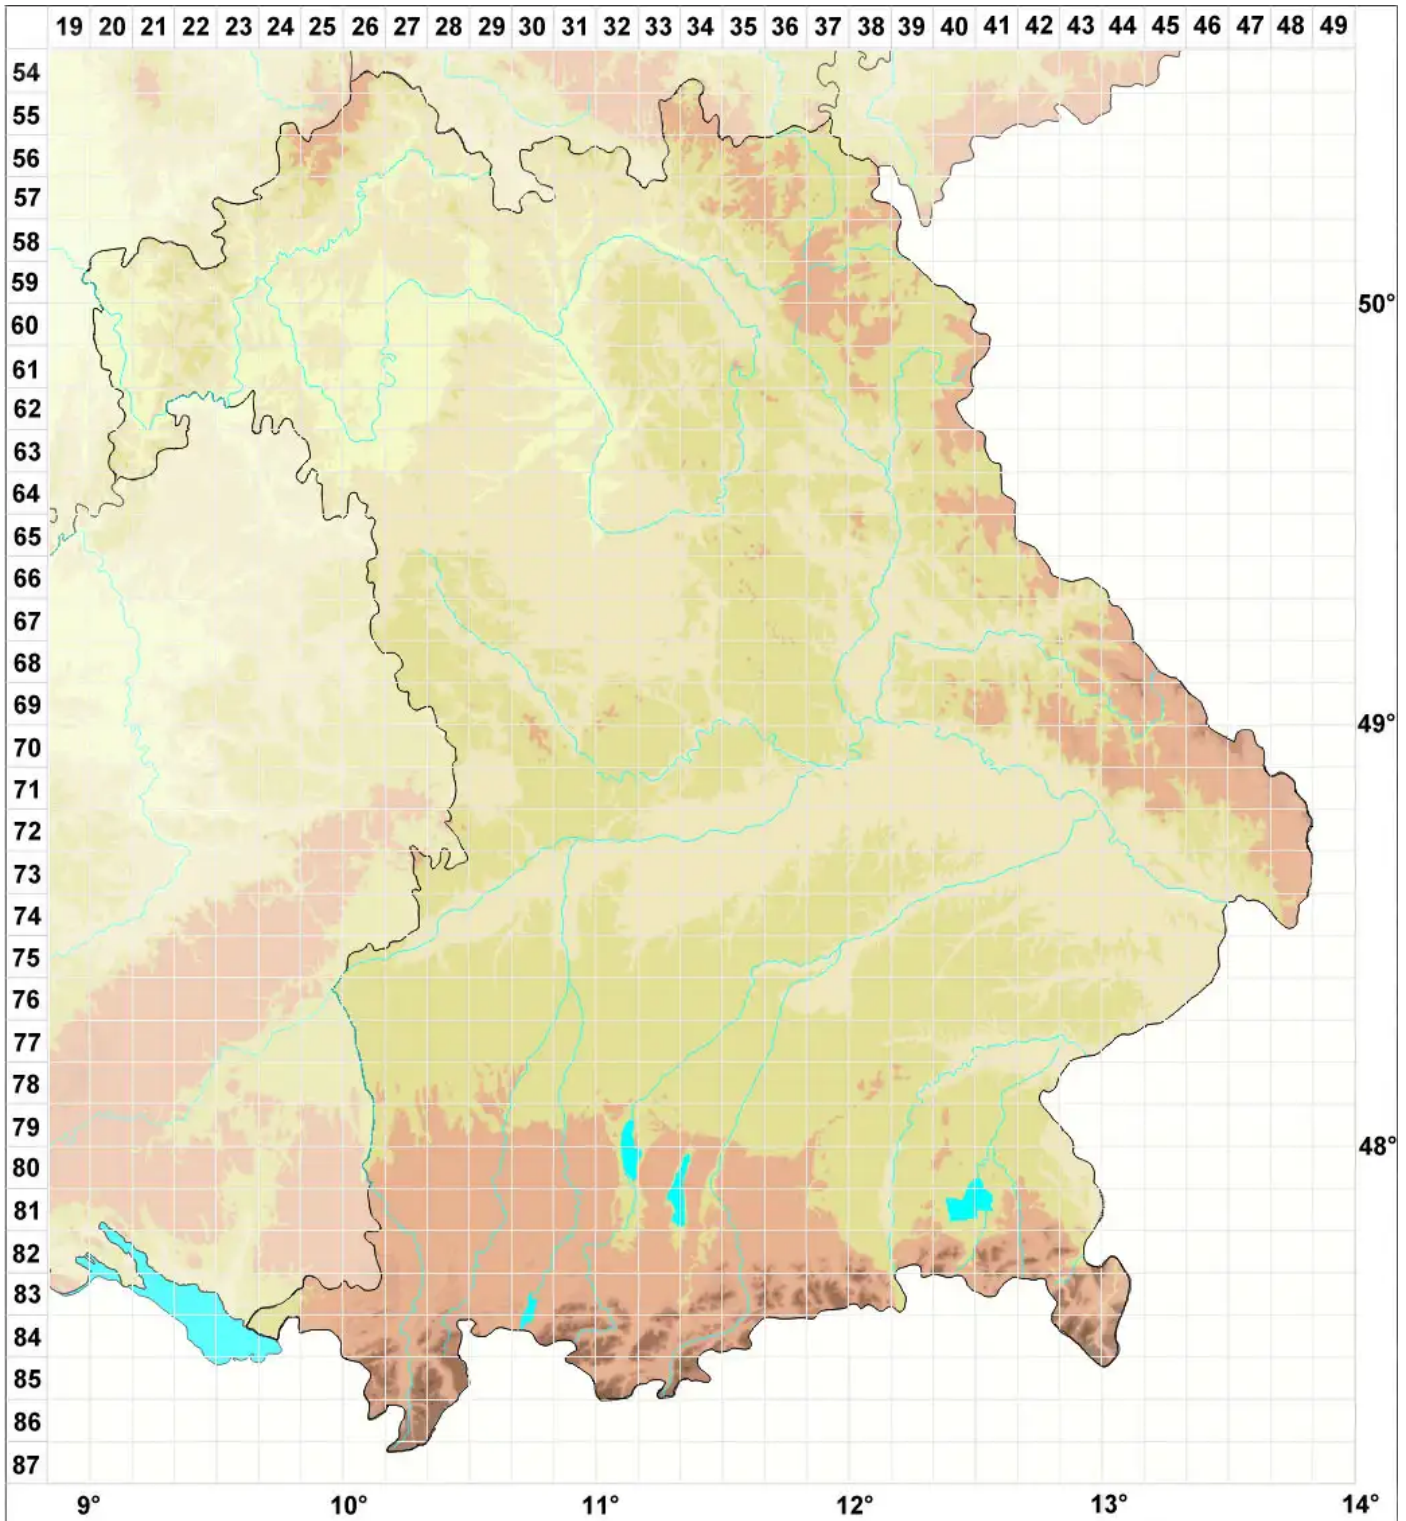

Fissidens rivularis (Spruce) Schimp.

Bach-Spaltzahnmoos

Legende:

- Symbole:**
- Ausgefülltes Symbol:
Zeitraum von 1980 bis heute (Aktuelle Angabe)
 - Leeres Symbol:
Zeitraum vor 1980 (Altangabe)
 - Quadrat: Herbarbeleg