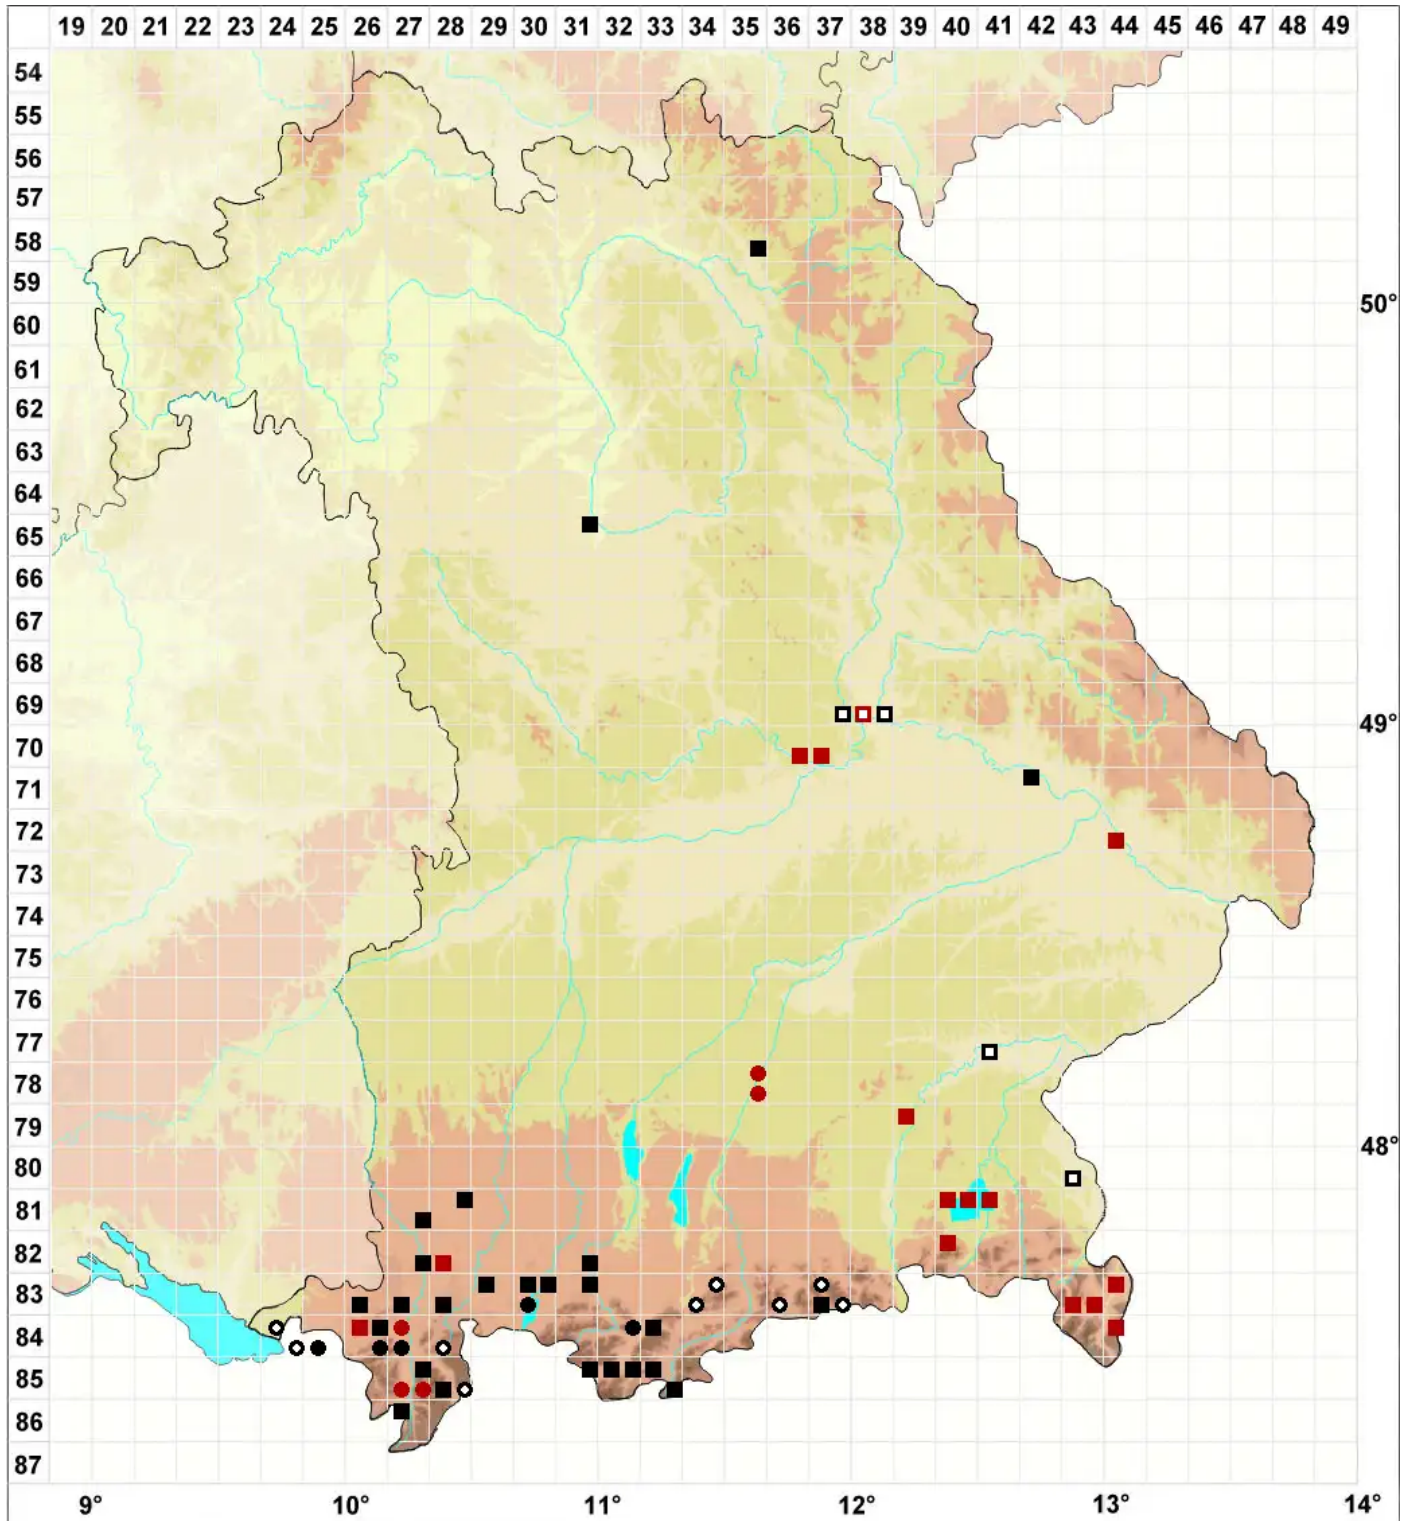

Fissidens rufulus Bruch & Schimp.

Rötliches Spaltzahnmoos, Schlankes Spaltzahnmoos

Legende:

- Symbole:**
Ausgefülltes Symbol:
Zeitraum von 1980 bis heute (Aktuelle Angabe)
Leeres Symbol:
Zeitraum vor 1980 (Altangabe)
Quadrat: Herbarbeleg