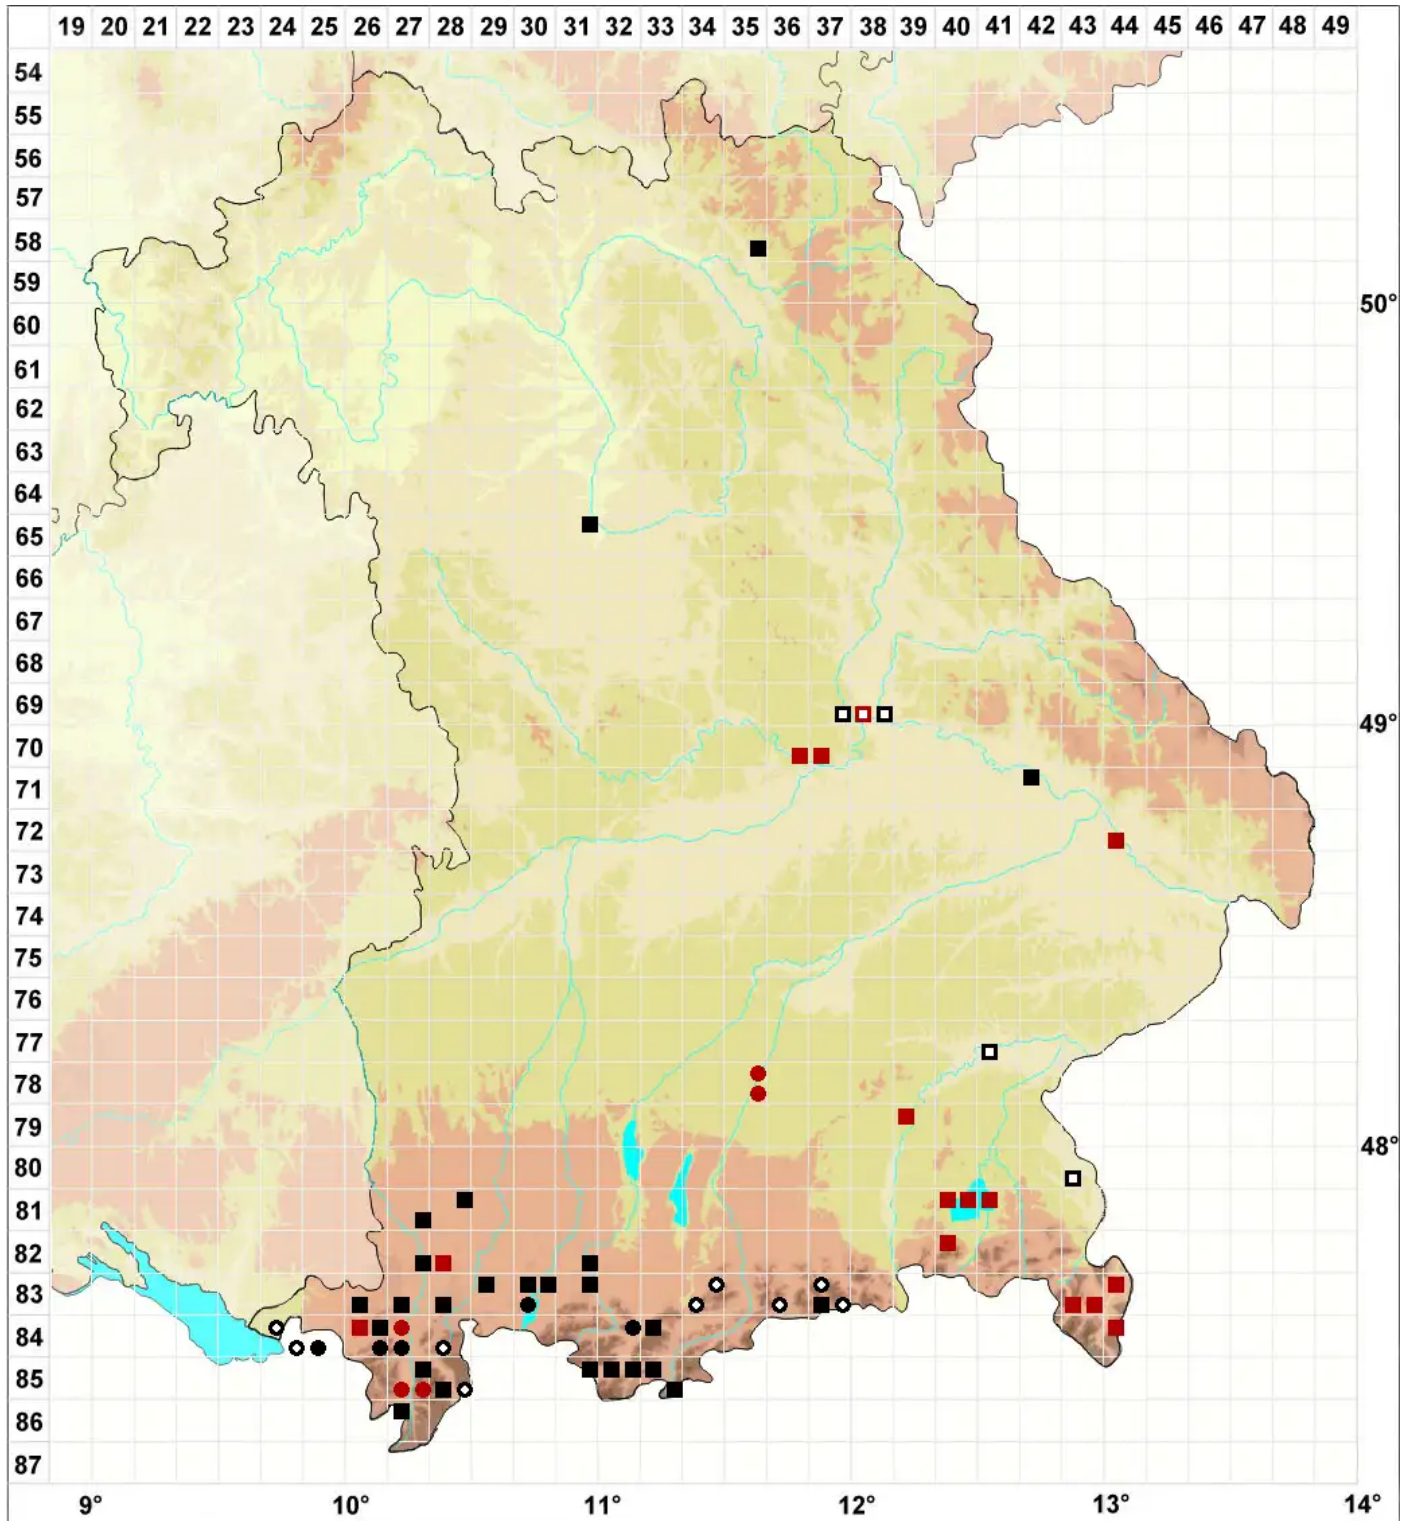

# Fissidens rufulus Bruch & Schimp.

Rötliches Spaltzahnmoos, Schlankes Spaltzahnmoos

Legende:

- Symbole:**  
Ausgefülltes Symbol:  
Zeitraum von 1980 bis heute (Aktuelle Angabe)  
Leeres Symbol:  
Zeitraum vor 1980 (Altangabe)  
Quadrat: Herbarbeleg