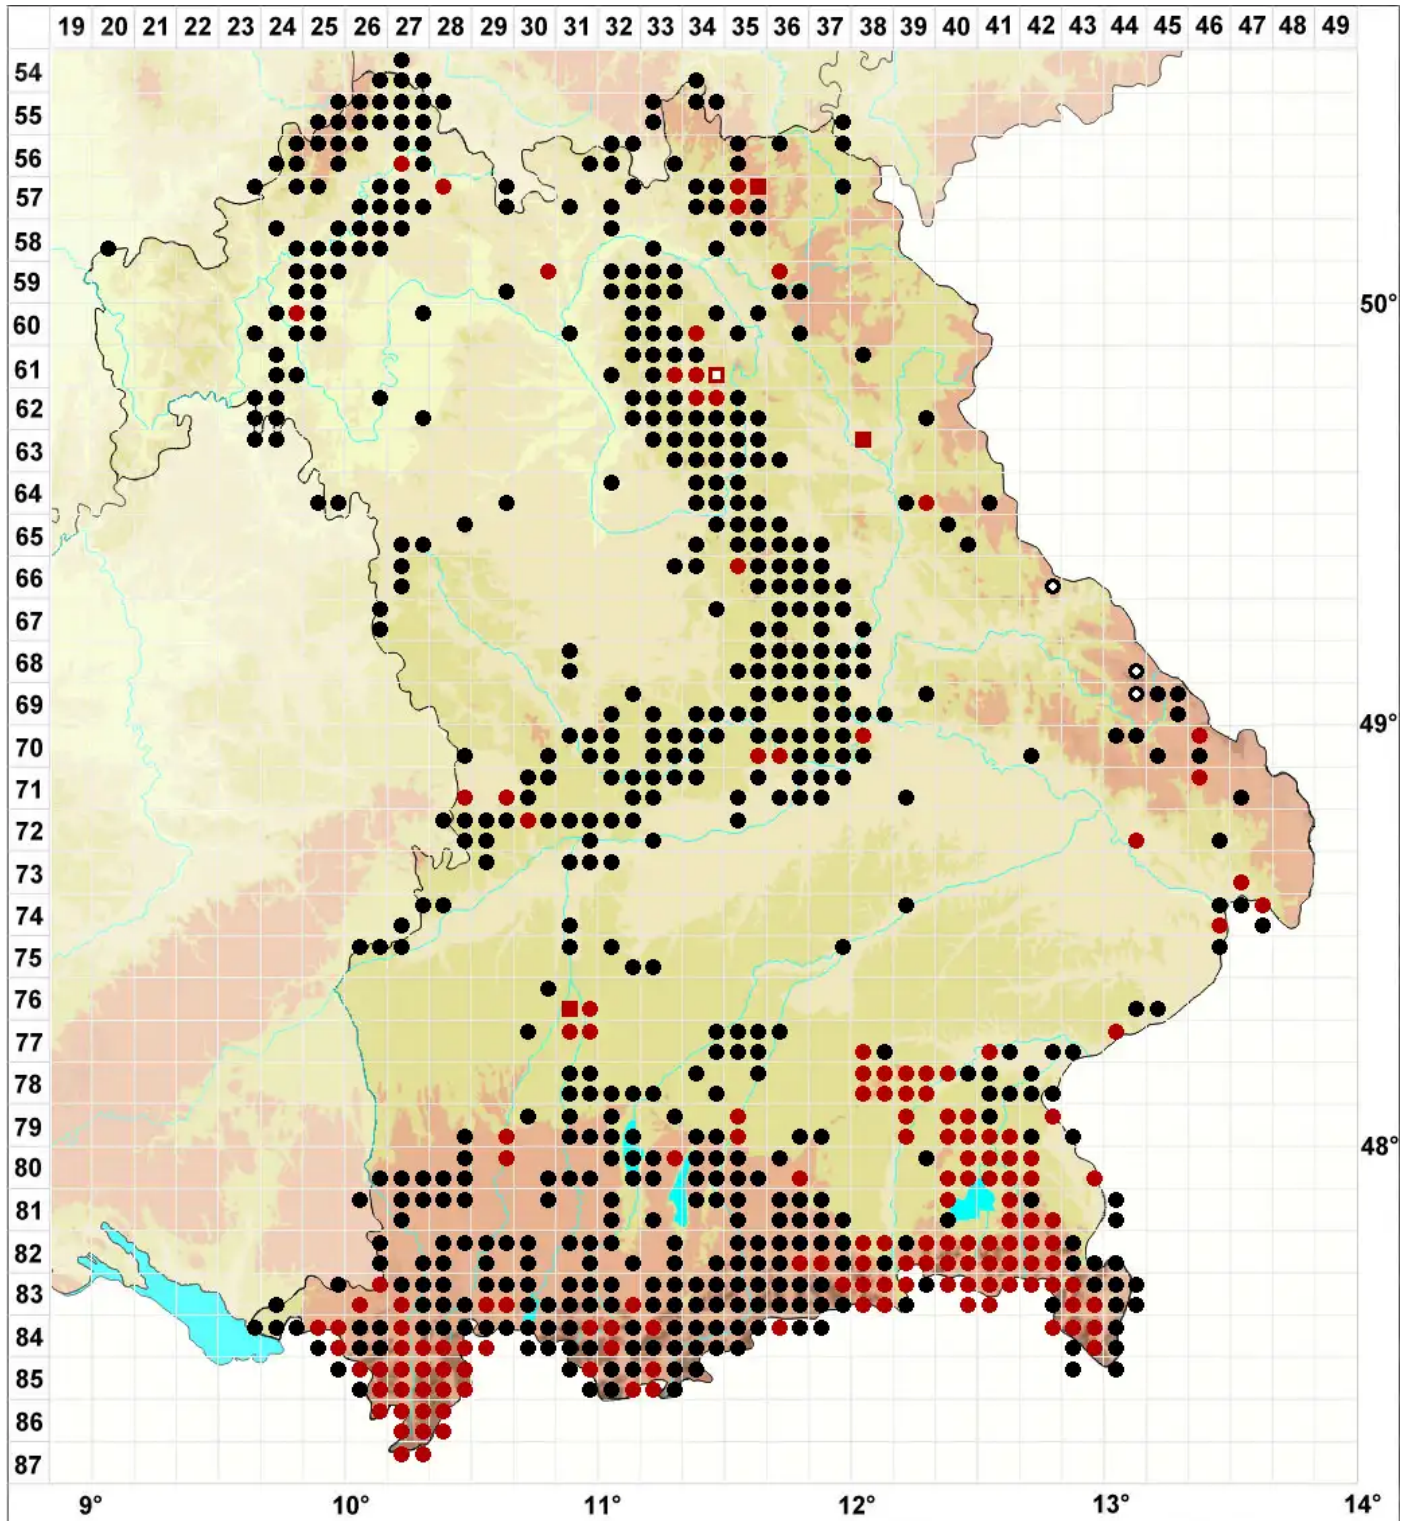

# Fissidens dubius P.Beauv.

## Kamm-Spaltzahnmoos

Legende:

- Symbole:**
- Ausgefülltes Symbol:  
Zeitraum von 1980 bis heute (Aktuelle Angabe)
  - Leeres Symbol:  
Zeitraum vor 1980 (Altangabe)
  - Quadrat: Herbarbeleg