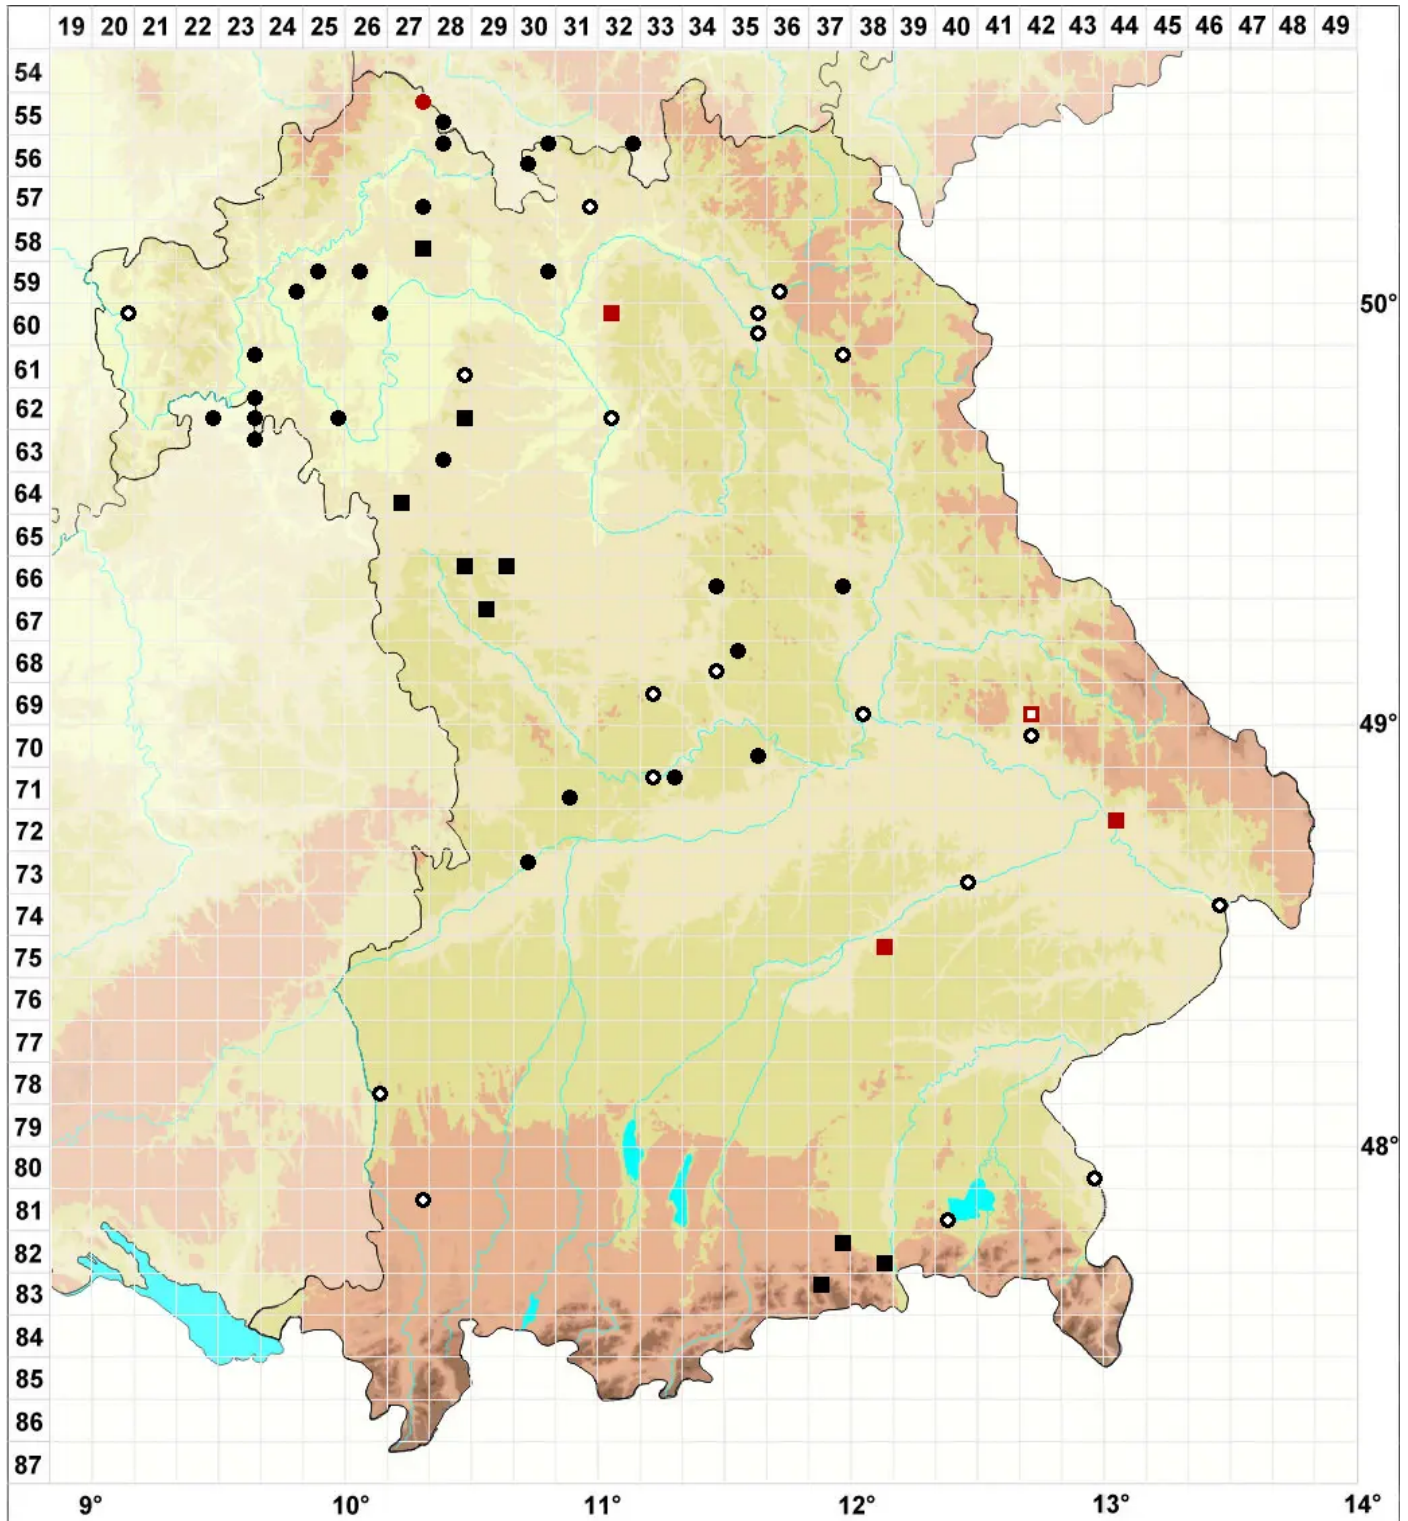

Fissidens viridulus var. incurvus (Starke ex Röhl.) Waldh.

Gekrümmtes Zartgrünes Spaltzahnmoos

Legende:

- Symbole:**
- Ausgefülltes Symbol:
Zeitraum von 1980 bis heute (Aktuelle Angabe)
 - Leeres Symbol:
Zeitraum vor 1980 (Altangabe)
 - Quadrat: Herbarbeleg