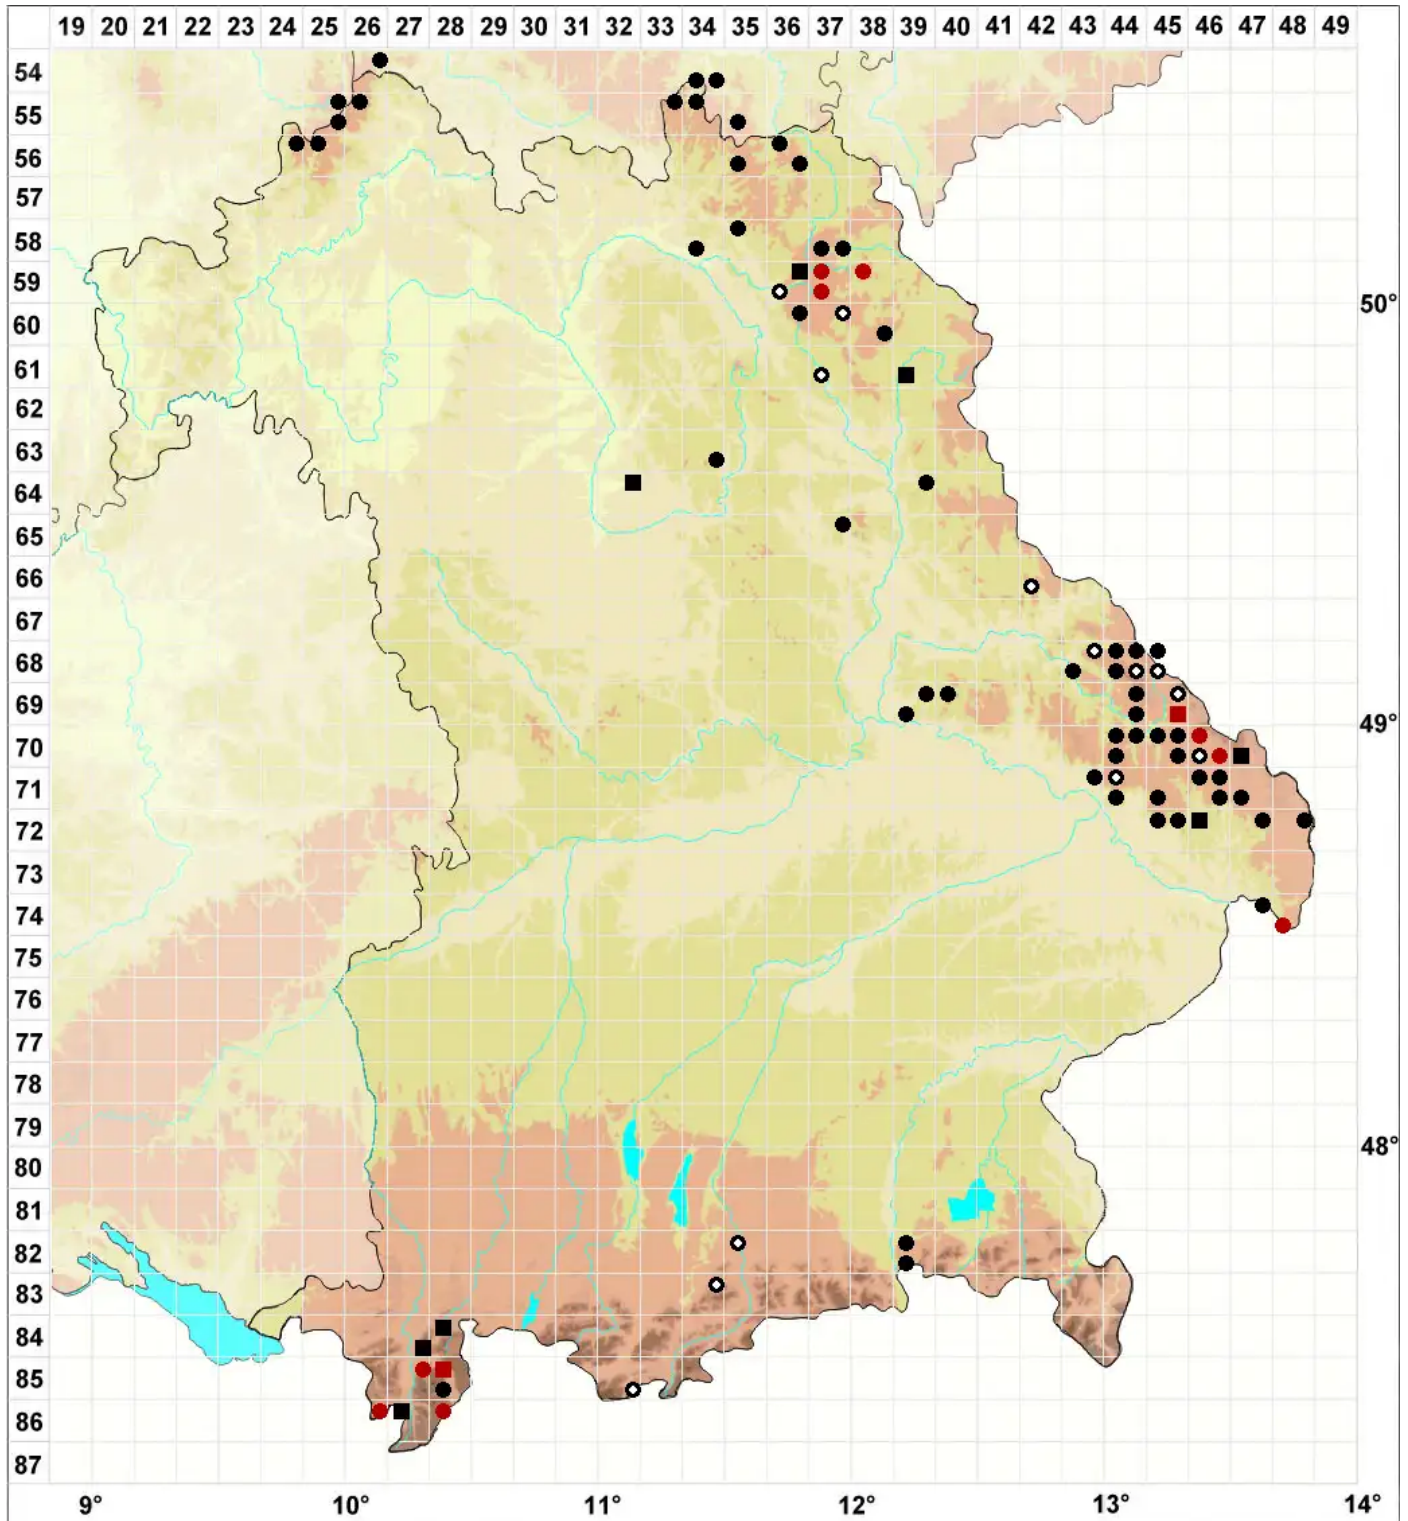

Cynodontium strumiferum (Hedw.) Lindb.

Kropfiges Hundszahnmoos

Legende:

- Symbole:**
- Ausgefülltes Symbol:
Zeitraum von 1980 bis heute (Aktuelle Angabe)
 - Leeres Symbol:
Zeitraum vor 1980 (Altangabe)
 - Quadrat: Herbarbeleg